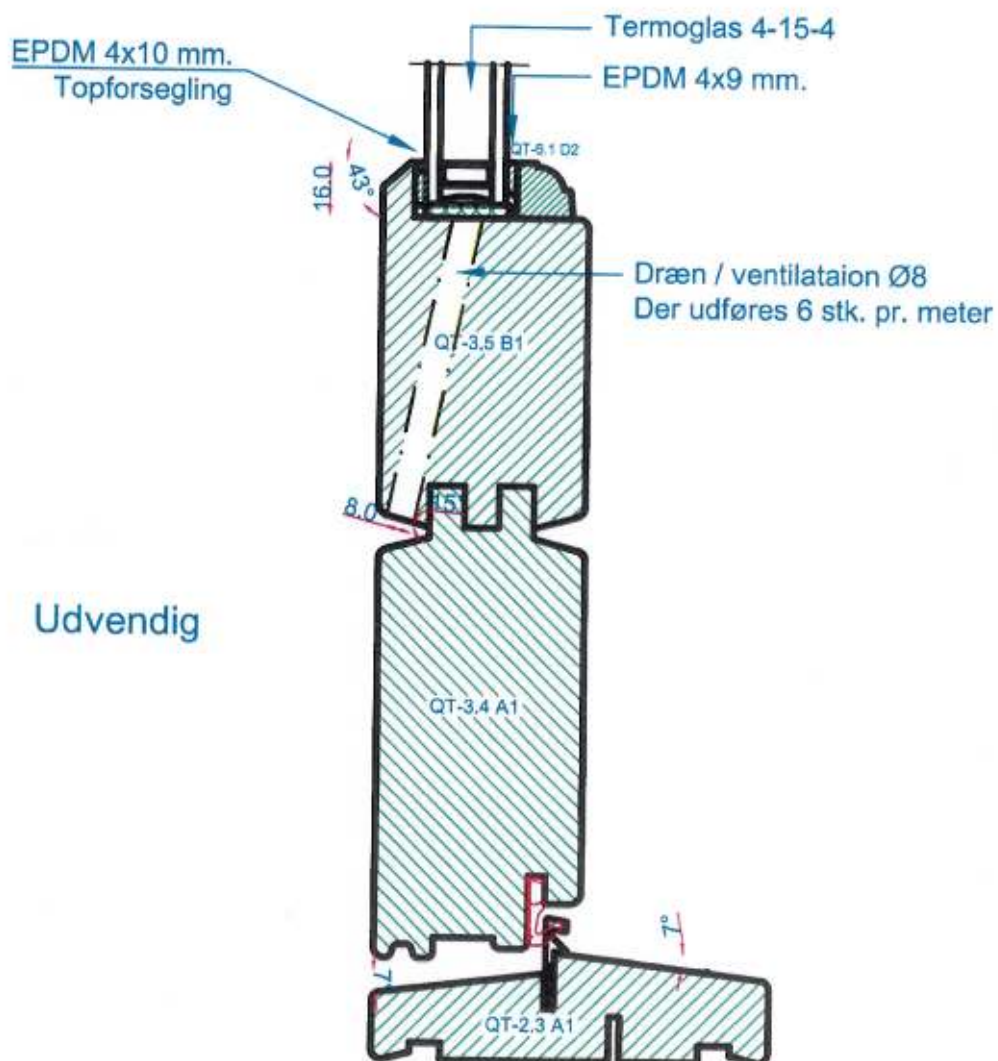

Glasmontering / dræn i vinduer model Svanholm

Glasmontering og oplødsning efter GS monteringsanvisning
Snittegning målforhold 1:1

Glasmontering / dræn i døre model Svanholm

Glasmontering og oplødsning efter GS monteringsanvisning

Snitteging målforhold 1:2

Glasmontering / dræn døre model Svanholm

Glasmontering og opklodsning efter GS monteringsanvisning
Snittegning målforhold 1:1