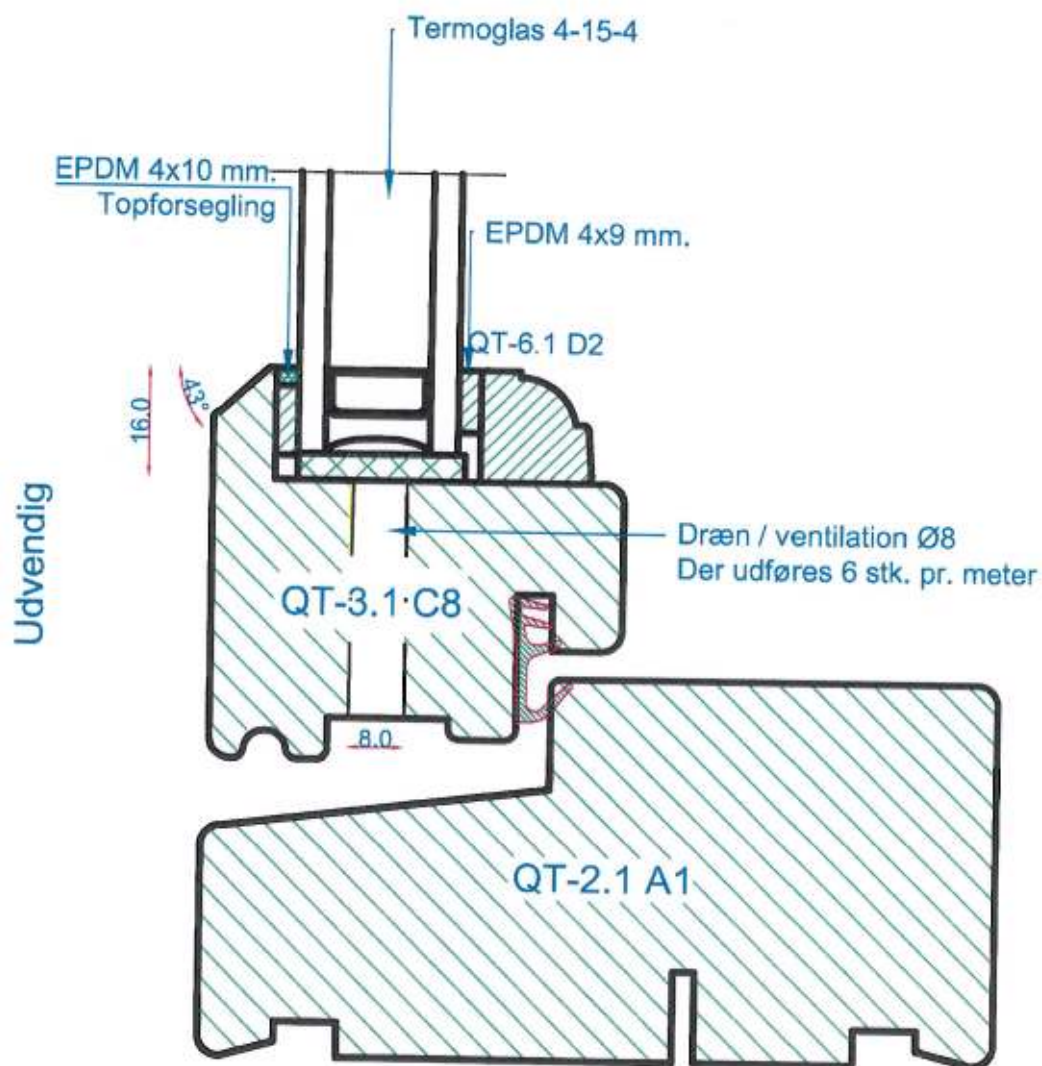

Glasmontering / dræn i vinduer model Svanholm

Glasmontering og oplødsning efter GS monteringsanvisning
Snittegning målforhold 1:1

Glasmontering / dræn i døre model Svanholm

Glasmontering og oplødsning efter GS monteringsanvisning

Snitteging målforhold 1:2

Glasmontering / dræn døre model Svanholm

Glasmontering og opklodsning efter GS monteringsanvisning
Snittegning målforhold 1:1