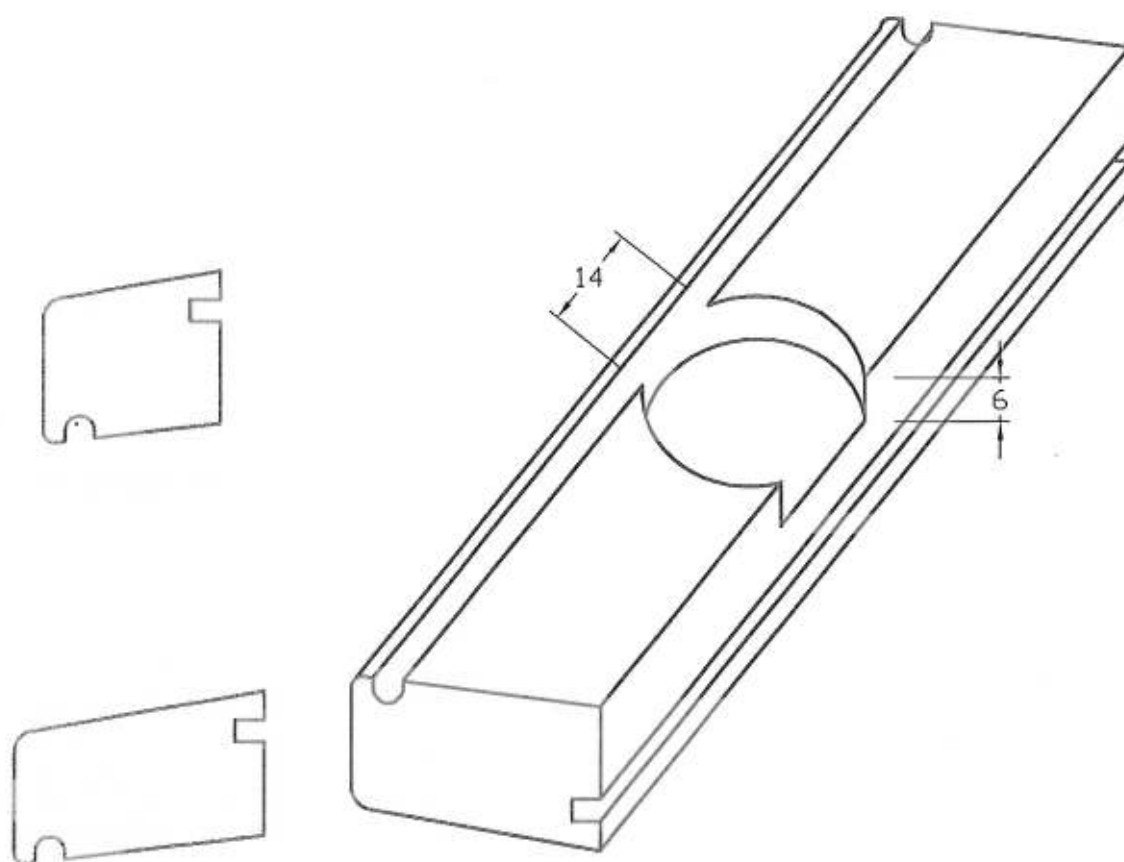

Vinduesland.dk
••• Det EnergiRigtige Vindue

Dræn bundglaslister træ

Mål: 1:1
05-10-2009 LM

dræn bund

Vinduesland.dk A/S - Skivevej 24 - 7830 Vinderup - Tlf. +45 96 10 10 70 - Fax. +45 96 10 10 79