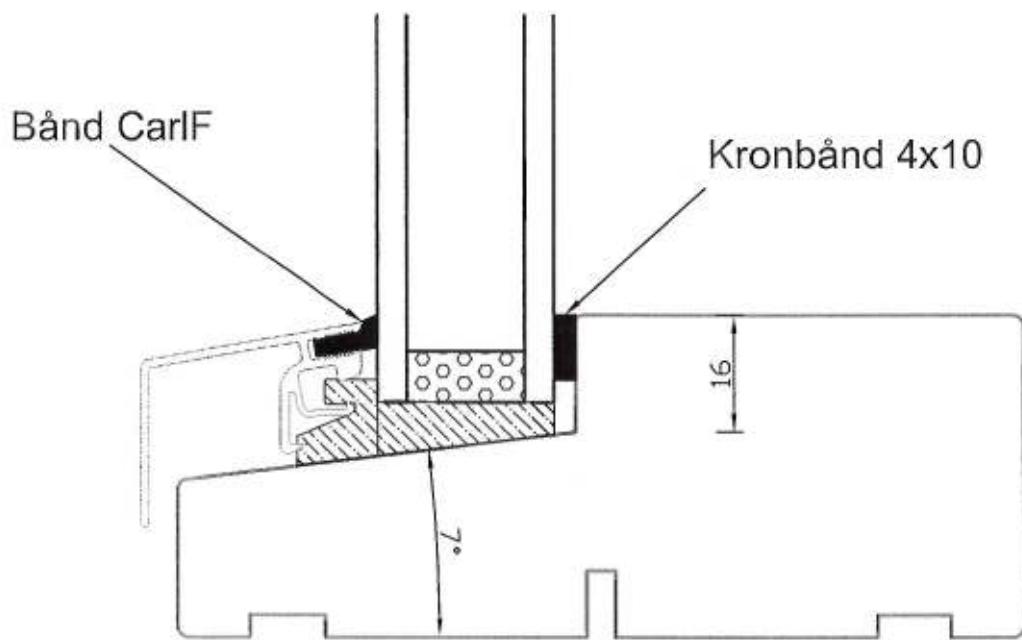

Vinduesland.dk  
 •••Det EnergiRigtige Vindue

System 68 bundkarm/ramme  
 Glasmontage efter GS  
 monteringsanvisning

Mål: 1:1  
 14-01-2010 LM

**Vinduesland.dk**  
••• Det EnergiRigtige Vindue

System 68 sprosse  
Glasmontage efter GS  
monteringsanvisning

Mål: 1:1  
14-01-2010 LM

Vinduesland.dk  
••• Det EnergiRigtige Vindue

Dræn bundglaslister træ

Mål: 1:1  
05-10-2009 LM

dræn bund

Vinduesland.dk A/S - Skivevej 24 - 7830 Vinderup - Tlf. +45 96 10 10 70 - Fax. +45 96 10 10 79

**Vinduesland.dk**  
•••Det EnergiRigtige Vindue

System 68 bundkarm/ramme dør  
Glasmontage efter GS  
monteringsanvisning

Mål: 1:1  
14-01-2010 LM

Vinduesland.dk  
 •••Det EnergiRigtige Vindue

System 68 fast karm bund  
 Glasmontage efter GS  
 monteringsanvisning

Mål: 1:1  
 14-01-2010 LM

Ramme set ovenfra mod fals mål 1:8

**Vinduesland.dk**  
 ••• Det EnergiRigtige Vindue

Koblede vinduer  
 Glasmontage efter GS  
 monteringsanvisning

Mål: 1:1  
 14-01-2010 LM