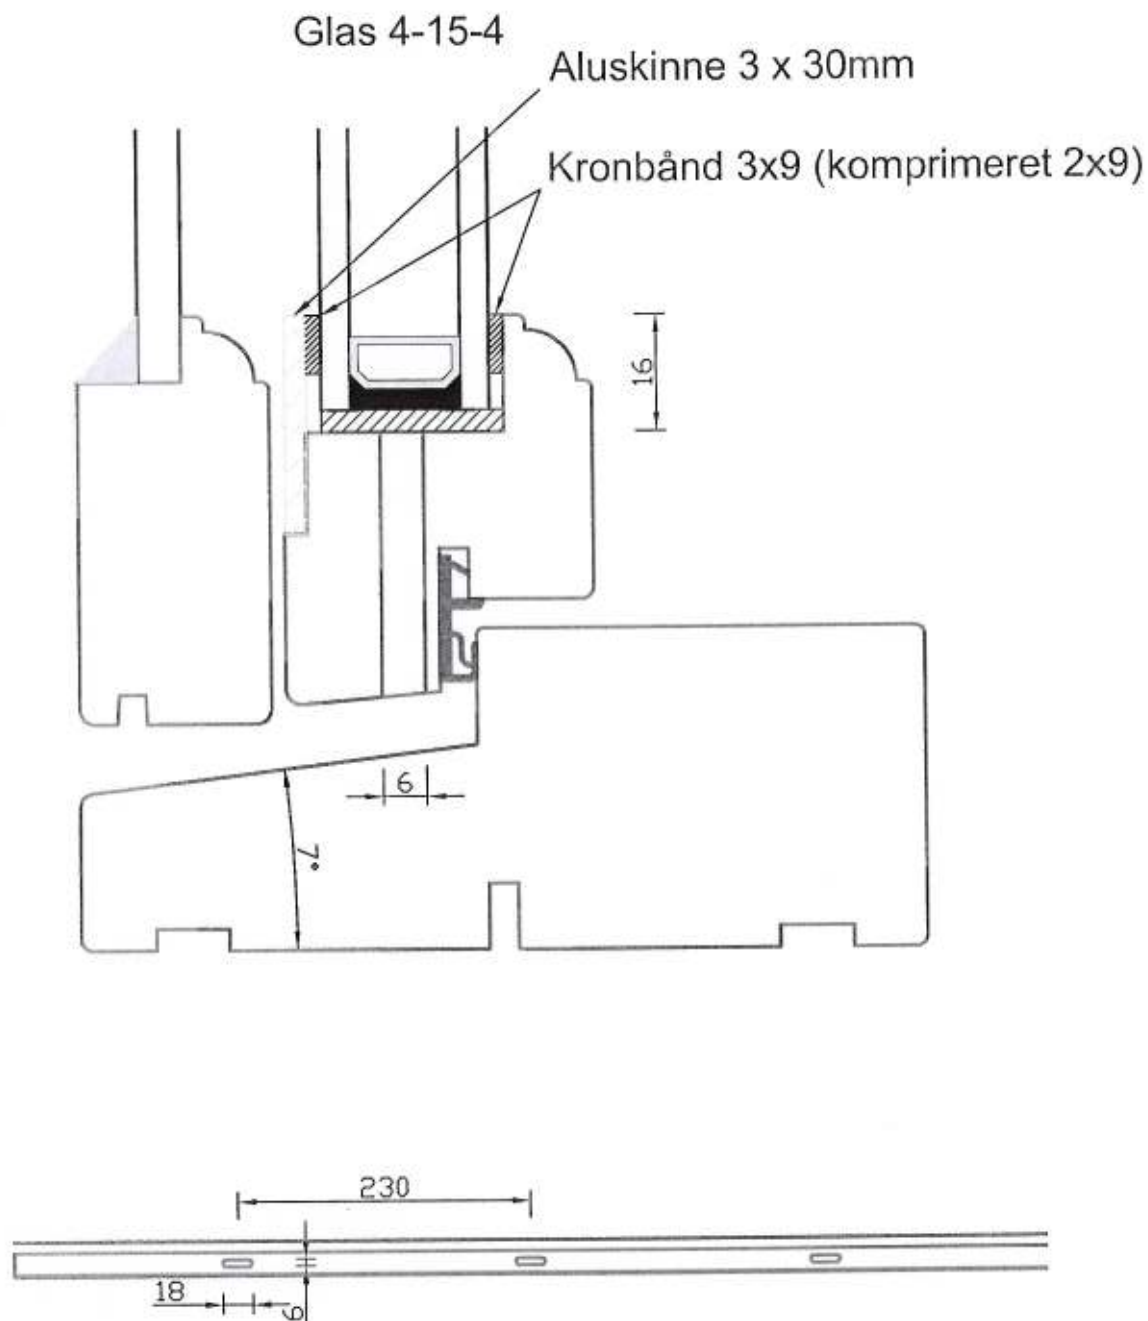

Vinduesland.dk  
 •••Det EnergiRigtige Vindue

System 68 bundkarm/ramme  
 Glasmontage efter GS  
 monteringsanvisning

Mål: 1:1  
 14-01-2010 LM

**Vinduesland.dk**  
••• Det EnergiRigtige Vindue

System 68 sprosse  
Glasmontage efter GS  
monteringsanvisning

Mål: 1:1  
14-01-2010 LM

Vinduesland.dk  
••• Det EnergiRigtige Vindue

Dræn bundglaslister træ

Mål: 1:1  
05-10-2009 LM

dræn bund

Vinduesland.dk A/S - Skivevej 24 - 7830 Vinderup - Tlf. +45 96 10 10 70 - Fax. +45 96 10 10 79

**Vinduesland.dk**  
•••Det EnergiRigtige Vindue

System 68 bundkarm/ramme dør  
Glasmontage efter GS  
monteringsanvisning

Mål: 1:1  
14-01-2010 LM

Vinduesland.dk  
 •••Det EnergiRigtige Vindue

System 68 fast karm bund  
 Glasmontage efter GS  
 monteringsanvisning

Mål: 1:1  
 14-01-2010 LM

Ramme set ovenfra mod fals mål 1:8

**Vinduesland.dk**  
 ••• Det EnergiRigtige Vindue

Koblede vinduer  
 Glasmontage efter GS  
 monteringsanvisning

Mål: 1:1  
 14-01-2010 LM