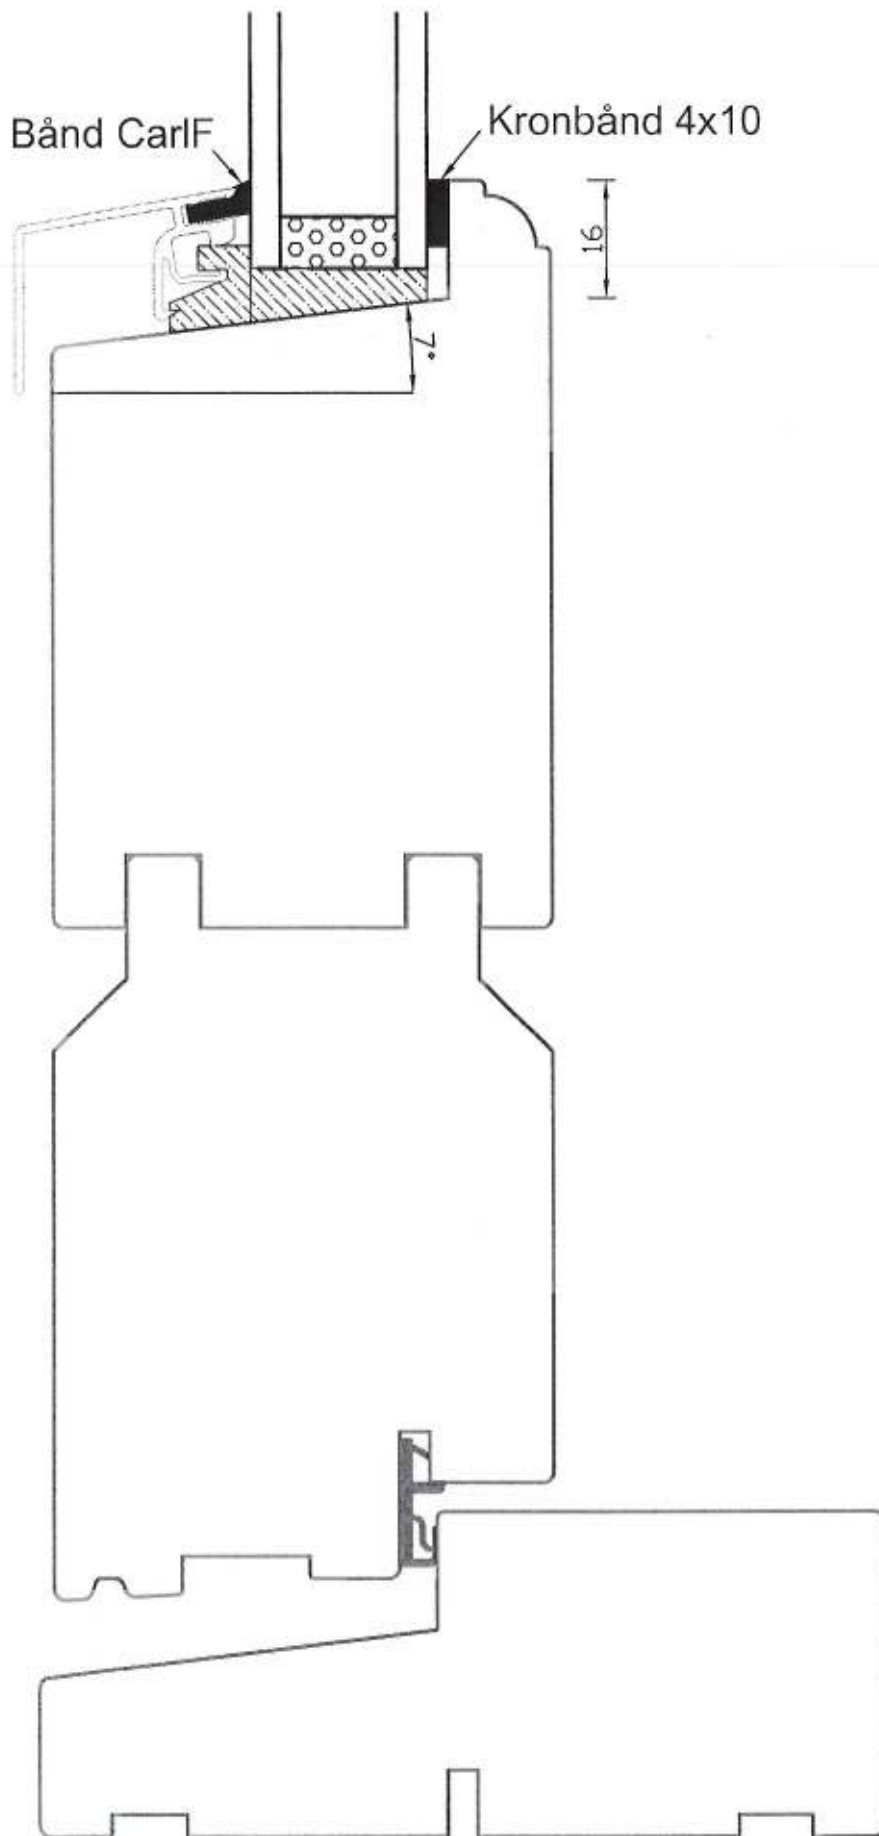

Vinduesland.dk  
 •••Det EnergiRigtige Vindue

System 68 bundkarm/ramme  
 Glasmontage efter GS  
 monteringsanvisning

Mål: 1:1  
 14-01-2010 LM

**Vinduesland.dk**  
••• Det EnergiRigtige Vindue

System 68 sprosse  
Glasmontage efter GS  
monteringsanvisning

Mål: 1:1  
14-01-2010 LM

Vinduesland.dk  
••• Det EnergiRigtige Vindue

Dræn bundglaslister træ

Mål: 1:1  
05-10-2009 LM

dræn bund

Vinduesland.dk A/S - Skivevej 24 - 7830 Vinderup - Tlf. +45 96 10 10 70 - Fax. +45 96 10 10 79

**Vinduesland.dk**  
•••Det EnergiRigtige Vindue

System 68 bundkarm/ramme dør  
Glasmontage efter GS  
monteringsanvisning

Mål: 1:1  
14-01-2010 LM

Vinduesland.dk  
 •••Det EnergiRigtige Vindue

System 68 fast karm bund  
 Glasmontage efter GS  
 monteringsanvisning

Mål: 1:1  
 14-01-2010 LM

Ramme set ovenfra mod fals mål 1:8

**Vinduesland.dk**  
 ••• Det EnergiRigtige Vindue

Koblede vinduer  
 Glasmontage efter GS  
 monteringsanvisning

Mål: 1:1  
 14-01-2010 LM