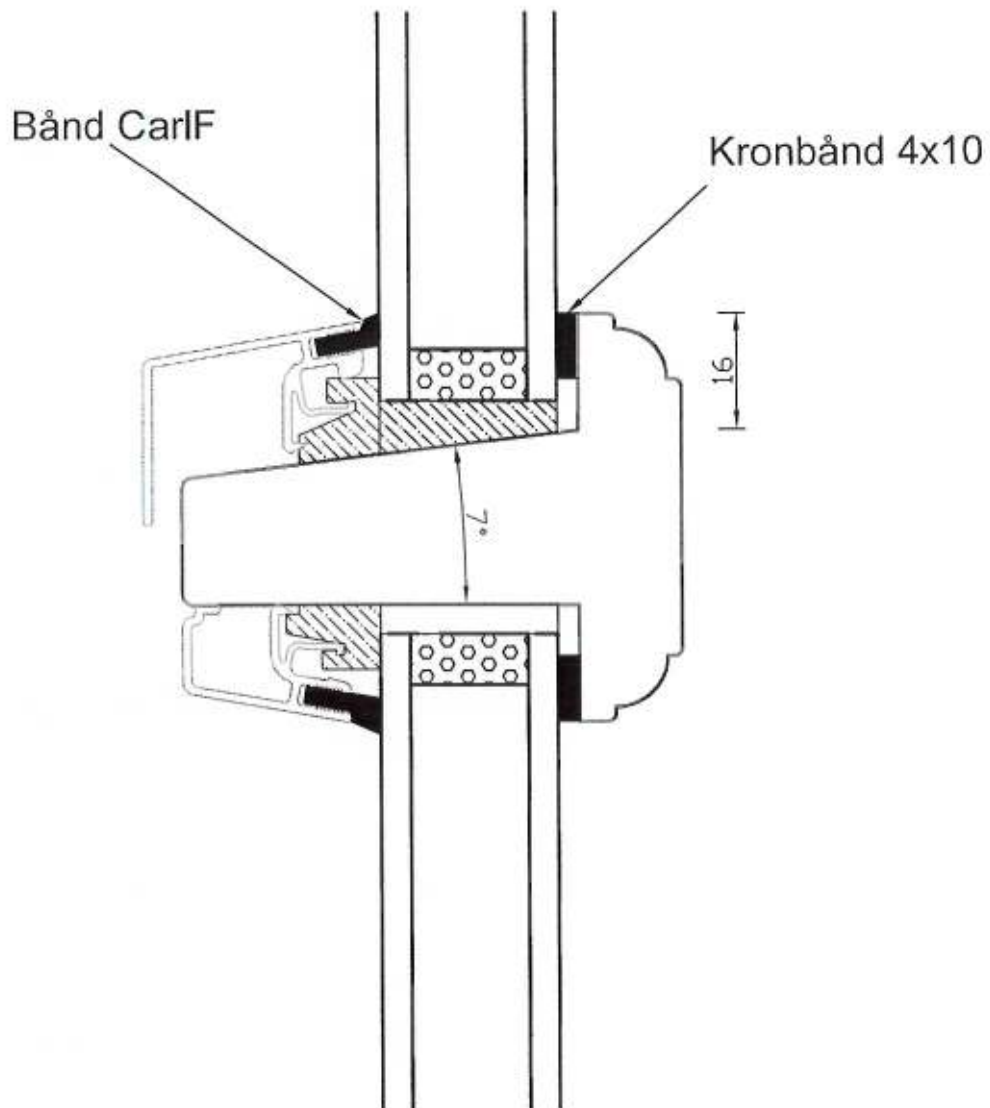

Vinduesland.dk  
 •••Det EnergiRigtige Vindue

System 68 bundkarm/ramme  
 Glasmontage efter GS  
 monteringsanvisning

Mål: 1:1  
 14-01-2010 LM

**Vinduesland.dk**  
••• Det EnergiRigtige Vindue

System 68 sprosse  
Glasmontage efter GS  
monteringsanvisning

Mål: 1:1  
14-01-2010 LM

Vinduesland.dk  
••• Det EnergiRigtige Vindue

Dræn bundglaslister træ

Mål: 1:1  
05-10-2009 LM

dræn bund

Vinduesland.dk A/S - Skivevej 24 - 7830 Vinderup - Tlf. +45 96 10 10 70 - Fax. +45 96 10 10 79

**Vinduesland.dk**  
•••Det EnergiRigtige Vindue

System 68 bundkarm/ramme dør  
Glasmontage efter GS  
monteringsanvisning

Mål: 1:1  
14-01-2010 LM

Vinduesland.dk  
 •••Det EnergiRigtige Vindue

System 68 fast karm bund  
 Glasmontage efter GS  
 monteringsanvisning

Mål: 1:1  
 14-01-2010 LM

Ramme set ovenfra mod fals mål 1:8

**Vinduesland.dk**  
 ••• Det EnergiRigtige Vindue

Koblede vinduer  
 Glasmontage efter GS  
 monteringsanvisning

Mål: 1:1  
 14-01-2010 LM