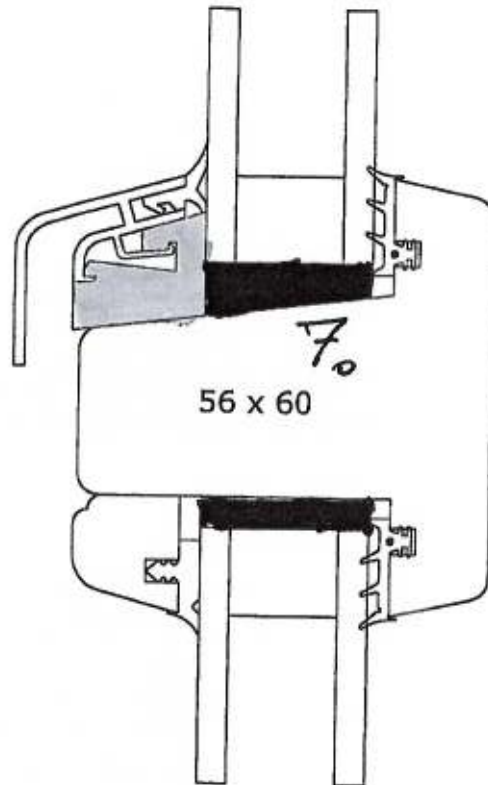

TOTAL		Vandret snit i H. sidekarm		
Døre & Vinduer A/S				
Udarb.: 	Dato: 8/3-04	Snit: L530	Rev.:	1:1

KARM FALS 16 x 49 7/8  
RAM FALS 16 x 42 7/8

TOTAL		Vandret snit i lodpost		
Døre & Vinduer A/S				
Udarb.: <i>J</i>	Dato: <i>26/5-04</i>	Snit: L545	Rev.:	1:1

KARM FALS 16 x 49 2  
RAM FALS 16 x 42 2

TOTAL		Lodret snit i vandretpost		
Døre & Vinduer A/S				
Udarb.: 	Dato: 26/3-04	Snit: L556	Rev.:	1:1

KARM FALS 16 x 49 7/8  
RAM FALS 16 x 42 7/8

<b>TOTAL</b> Døre & Vinduer A/S		Lodret snit i sprosse (44)		
Udarb.: <i>P</i>	Dato: <i>26/5-04</i>	Snit: L560	Rev.:	1:1

*RAM FALS 16x42 1/2*

TOTAL Døre & Vinduer A/S		Lodret snit i sprosse (60)		
Udarb.:	Dato:	Snit: L562	Rev.:	1:1

Ram FA18 16x42 1/2

RAM FALS 16x427~

Dafa Alu-bundkarm

<b>TOTAL</b>				
: Døre & Vinduer A/S				
Udarb.: <i>S</i>	Dato: <i>28/3-04</i>	Snit: L900a	Rev.:	1:1
Lodret snit i bundkarm udadg. (alu)				

RAM FAUS 16x42 L

TOTAL		Vandret snit i H. sidekarm udadg.		
Døre & Vinduer A/S				
Udarb.: <i>B</i>	Dato: <i>26/5-04</i>	Snit: L930	Rev.:	1:1

KARM FALS 16 x 49 Z  
RAM FALS 16 x 42 Z

<b>TOTAL</b>		Vandret snit i V. sidekarm udadg.		
Døre & Vinduer A/S				
Udarb.: <i>[Signature]</i>	Dato: <i>26/3-04</i>	Snit: L920	Rev.:	1:1