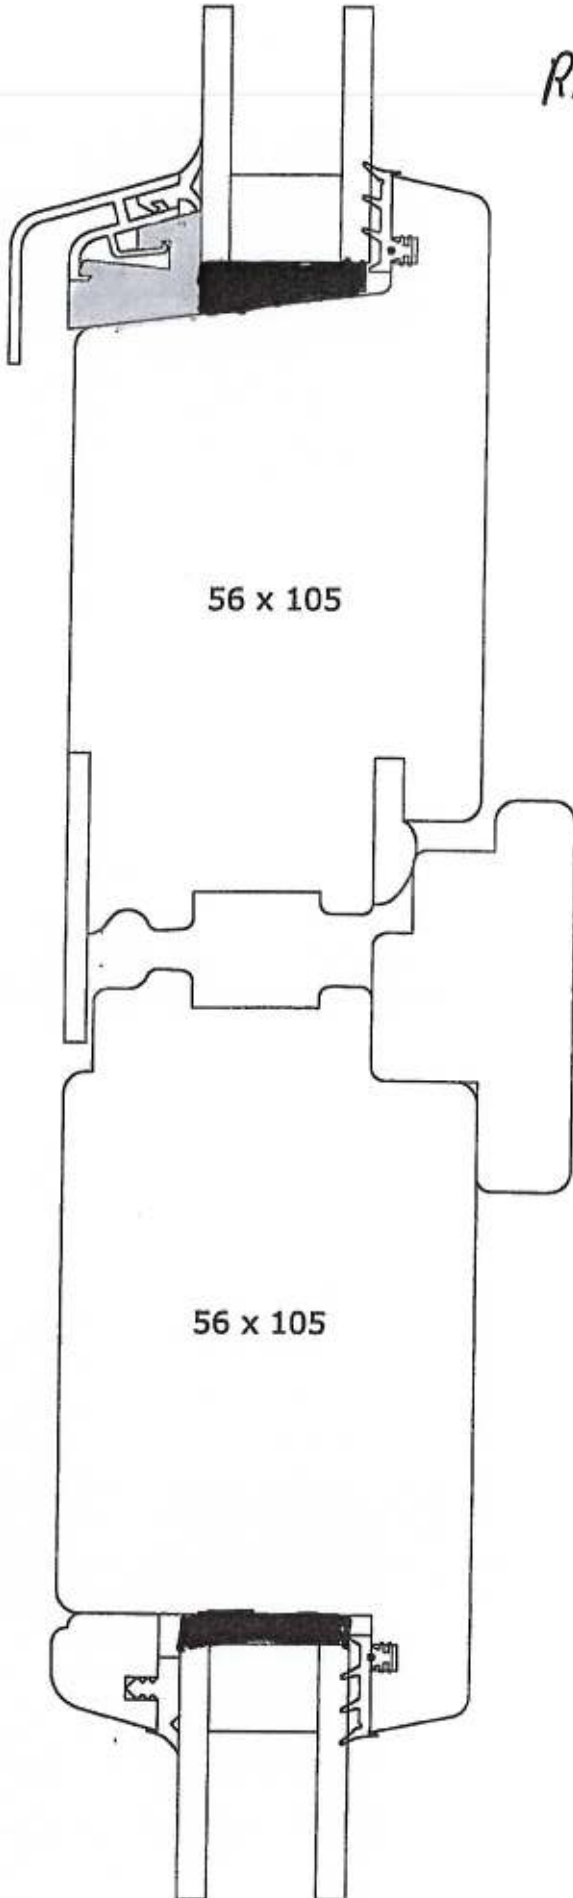

RAM FALS 16x422

TOTAL			
Døre & Vinduer A/S		Lodret snit i halvdør (mellem)	
Udarb.: <i>S</i>	Dato: <i>8/5-04</i>	Snit: L970	Rev.: :
			1:1