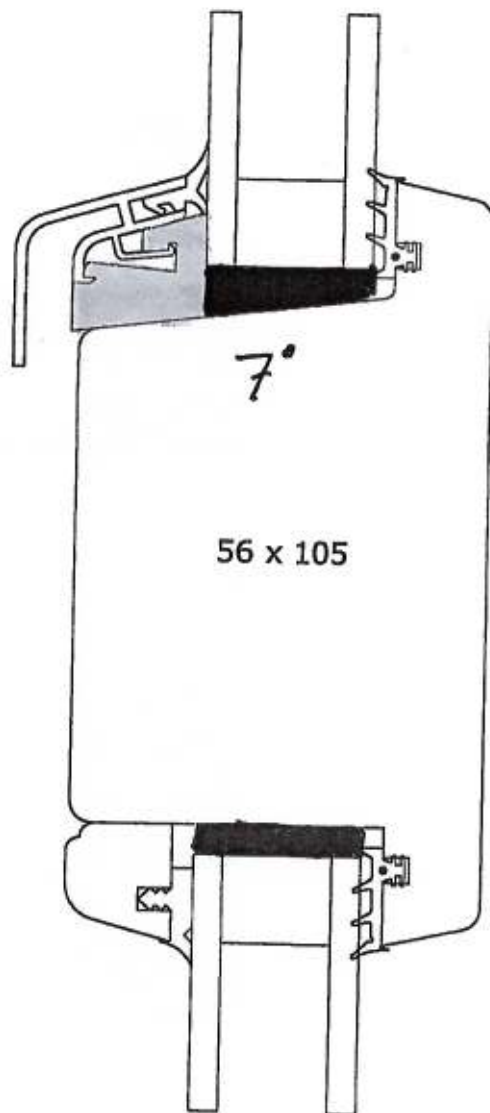

*RAM FALS 16x42 1/2*

TOTAL Døre & Vinduer A/S		Lodret snit i sprosse (60)		
Udarb.:	Dato:	Snit: L562	Rev.:	1:1

Ram FA18 16x42 1/2

RAM FALS 16x427~

Dafa Alu-bundkarm

<b>TOTAL</b>				
: Døre & Vinduer A/S				
Udarb.: <i>S</i>	Dato: <i>28/3-04</i>	Snit: L900a	Rev.:	1:1
Lodret snit i bundkarm udadg. (alu)				

RAM FALS 16x422

<b>TOTAL</b>			
Døre & Vinduer A/S		Lodret snit i bundkarm udadg. (træ)	
Udarb.: <i>B</i>	Dato: <i>26/3-04</i>	Snit: L900	Rev.:
			1:1

TOTAL		Lodret snit i vandret spændestykke		
Døre & Vinduer A/S				
Udarb.: <i>S</i>	Dato: <i>16/3-04</i>	Snit: L940	Rev.:	1:1

RAM FAUS 16x42 L

TOTAL		Vandret snit i H. sidekarm udadg.		
Døre & Vinduer A/S				
Udarb.: <i>B</i>	Dato: <i>26/5-04</i>	Snit: L930	Rev.:	1:1

KARM FALS 16 x 49 Z  
RAM FALS 16 x 42 Z

<b>TOTAL</b>		Vandret snit i V. sidekarm udadg.		
Døre & Vinduer A/S				
Udarb.: <i>[Signature]</i>	Dato: <i>26/3-04</i>	Snit: L920	Rev.:	1:1