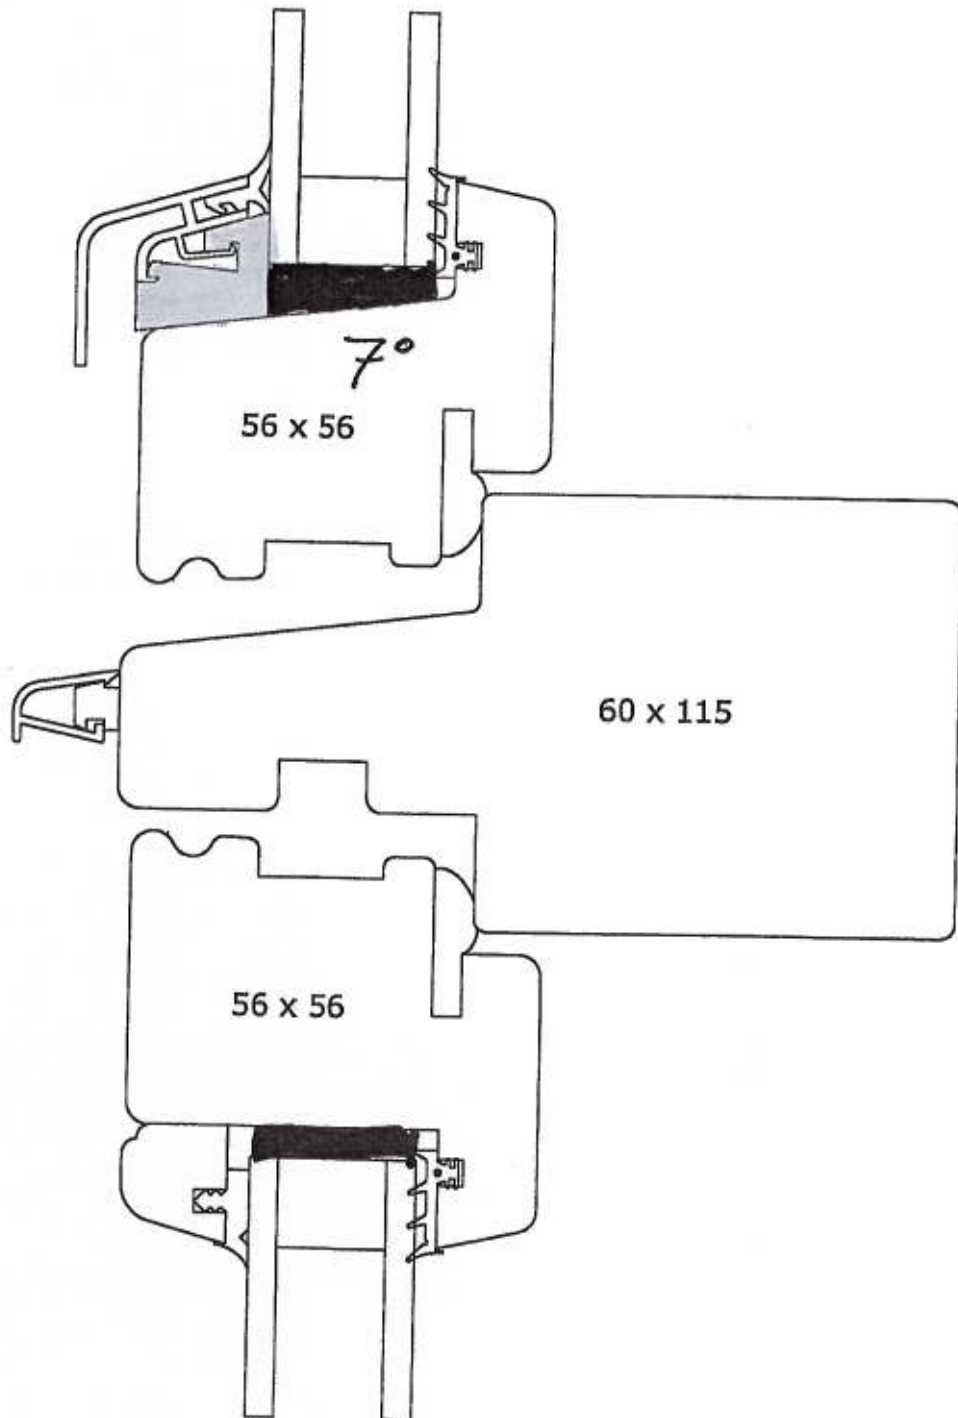

TOTAL		Vandret snit i H. sidekarm		
Døre & Vinduer A/S				
Udarb.: 	Dato: 8/3-04	Snit: L530	Rev.:	1:1

KARM FALS 16 x 49 7/8  
RAM FALS 16 x 42 7/8

TOTAL		Vandret snit i lodpost		
Døre & Vinduer A/S				
Udarb.: <i>J</i>	Dato: <i>26/5-04</i>	Snit: L545	Rev.:	1:1

KARM FALS 16 x 49 2  
RAM FALS 16 x 42 2

TOTAL		Lodret snit i vandretpost		
Døre & Vinduer A/S				
Udarb.: 	Dato: 26/3-04	Snit: L556	Rev.:	1:1

KARM FALS 16 x 49 7/8  
RAM FALS 16 x 42 7/8

<b>TOTAL</b> Døre & Vinduer A/S		Lodret snit i sprosse (44)		
Udarb.: <i>P</i>	Dato: <i>26/5-04</i>	Snit: L560	Rev.:	1:1

*RAM FALS 16x42 1/2*

TOTAL Døre & Vinduer A/S		Lodret snit i sprosse (60)		
Udarb.:	Dato:	Snit: L562	Rev.:	1:1

Ram FA18 16x42 1/2

RAM FALS 16x427~

Dafa Alu-bundkarm

<b>TOTAL</b>				
: Døre & Vinduer A/S				
Udarb.: <i>S</i>	Dato: <i>28/3-04</i>	Snit: L900a	Rev.:	1:1
Lodret snit i bundkarm udadg. (alu)				

RAM FAUS 16x42 L

TOTAL		Vandret snit i H. sidekarm udadg.		
Døre & Vinduer A/S				
Udarb.: <i>B</i>	Dato: <i>26/5-04</i>	Snit: L930	Rev.:	1:1

KARM FALS 16 x 49 Z  
RAM FALS 16 x 42 Z

<b>TOTAL</b>		Vandret snit i V. sidekarm udadg.		
Døre & Vinduer A/S				
Udarb.: <i>[Signature]</i>	Dato: <i>26/3-04</i>	Snit: L920	Rev.:	1:1