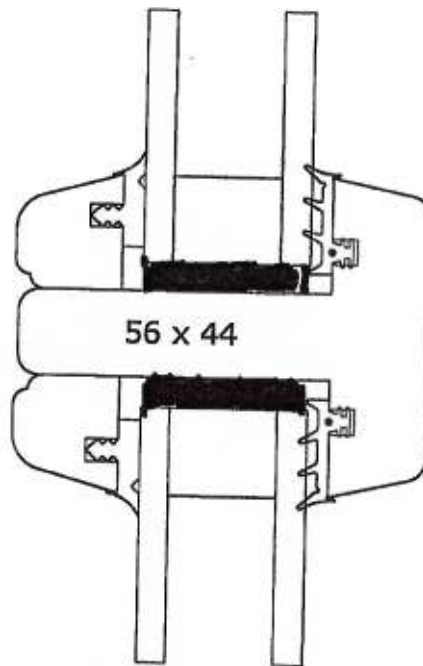

TOTAL		Vandret snit i H. sidekarm		
Døre & Vinduer A/S				
Udarb.: 	Dato: 8/3-04	Snit: L530	Rev.:	1:1

KARM FALS 16 x 49 7/8  
RAM FALS 16 x 42 7/8

TOTAL		Vandret snit i lodpost		
Døre & Vinduer A/S				
Udarb.: <i>J</i>	Dato: <i>26/5-04</i>	Snit: L545	Rev.:	1:1

KARM FALS 16 x 49 2  
RAM FALS 16 x 42 2

TOTAL		Lodret snit i vandretpost		
Døre & Vinduer A/S				
Udarb.: 	Dato: 26/3-04	Snit: L556	Rev.:	1:1

KARM FALS 16 x 49 7/8  
RAM FALS 16 x 42 7/8

<b>TOTAL</b> Døre & Vinduer A/S		Lodret snit i sprosse (44)		
Udarb.: <i>P</i>	Dato: <i>26/5-04</i>	Snit: L560	Rev.:	1:1

*RAM FALS 16x42 1/2*

TOTAL Døre & Vinduer A/S		Lodret snit i sprosse (60)		
Udarb.:	Dato:	Snit: L562	Rev.:	1:1

Ram FA18 16x42 1/2

RAM FALS 16x427~

Dafa Alu-bundkarm

<b>TOTAL</b>				
: Døre & Vinduer A/S				
Udarb.: <i>S</i>	Dato: <i>28/3-04</i>	Snit: L900a	Rev.:	1:1
Lodret snit i bundkarm udadg. (alu)				

RAM FAUS 16x42 L

TOTAL		Vandret snit i H. sidekarm udadg.		
Døre & Vinduer A/S				
Udarb.: <i>B</i>	Dato: <i>26/5-04</i>	Snit: L930	Rev.:	1:1

KARM FALS 16 x 49 Z  
RAM FALS 16 x 42 Z

<b>TOTAL</b>		Vandret snit i V. sidekarm udadg.		
Døre & Vinduer A/S				
Udarb.: <i>[Signature]</i>	Dato: <i>26/3-04</i>	Snit: L920	Rev.:	1:1