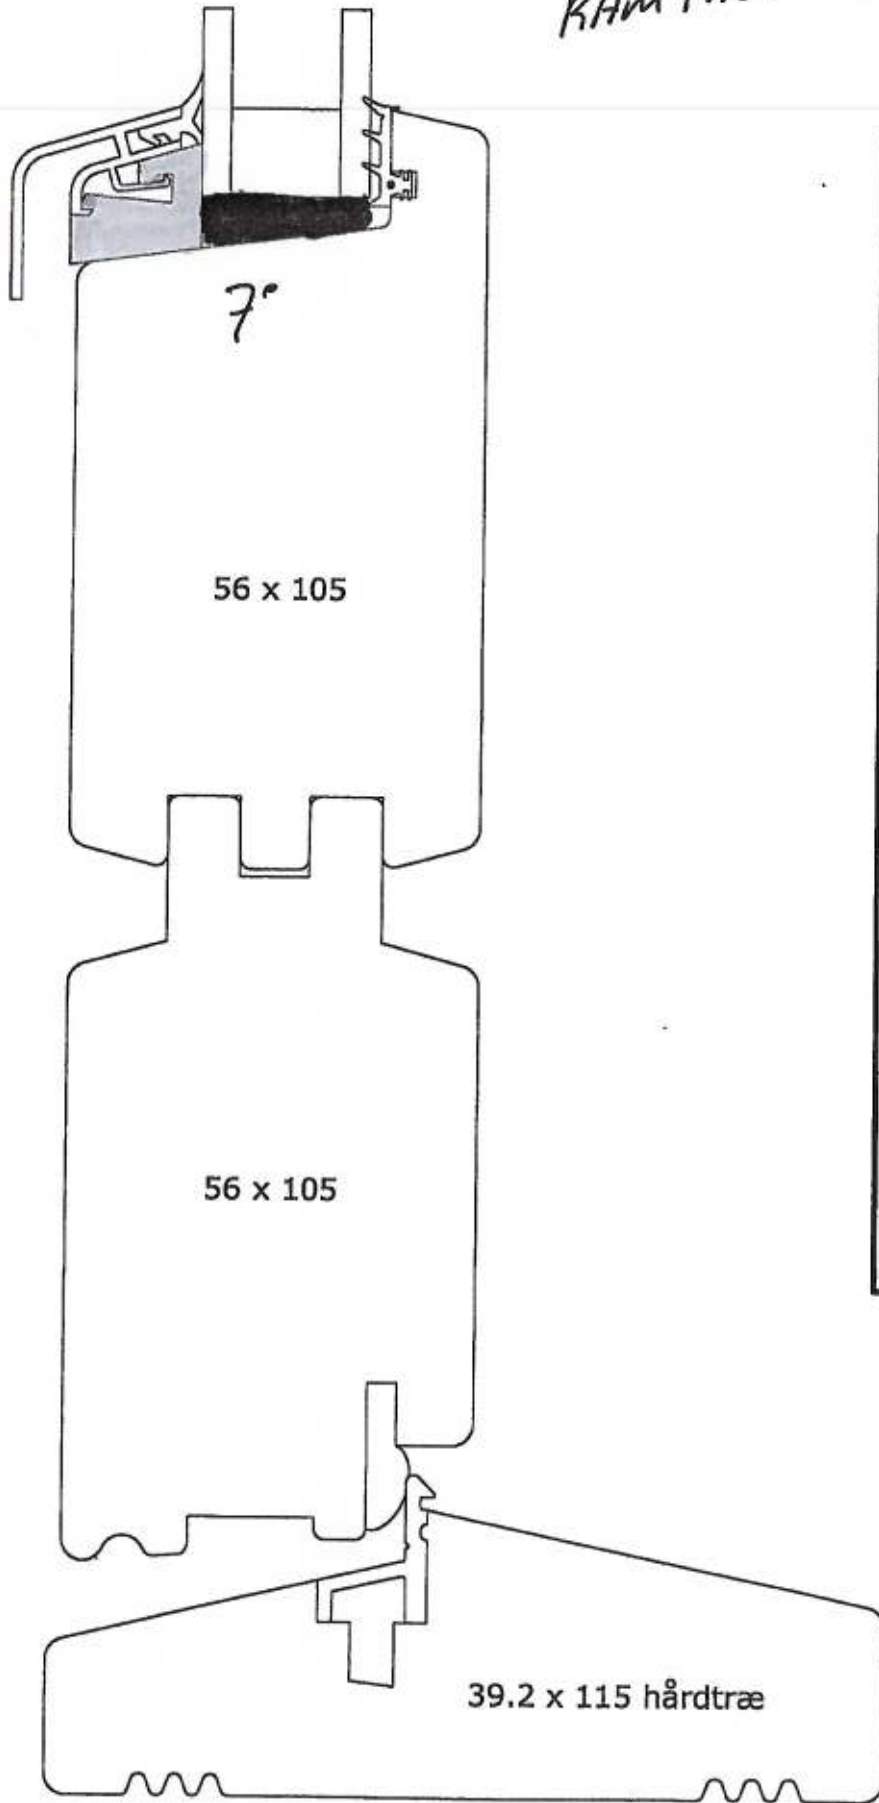

RAM FALS 16x422

TOTAL			
Døre & Vinduer A/S		Lodret snit i bundkarm udadg. (træ)	
Udarb.: <i>B</i>	Dato: <i>26/3-04</i>	Snit: L900	Rev.:
			1:1