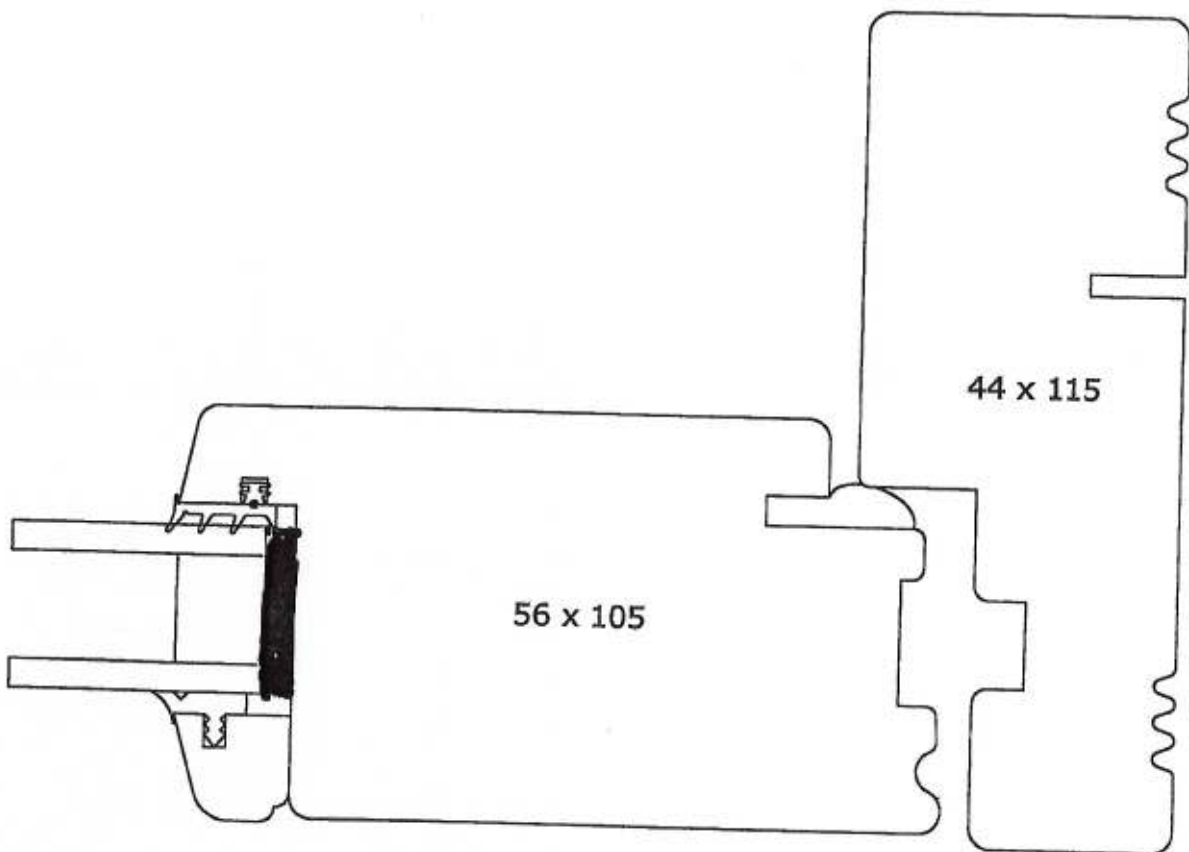

RAM FAUS 16x42 L

TOTAL		Vandret snit i H. sidekarm udadg.		
Døre & Vinduer A/S				
Udarb.: <i>B</i>	Dato: <i>26/5-04</i>	Snit: L930	Rev.:	1:1

KARM FALS 16 x 49 Z  
RAM FALS 16 x 42 Z

<b>TOTAL</b>		Vandret snit i V. sidekarm udadg.		
Døre & Vinduer A/S				
Udarb.: <i>[Signature]</i>	Dato: <i>26/3-04</i>	Snit: L920	Rev.:	1:1