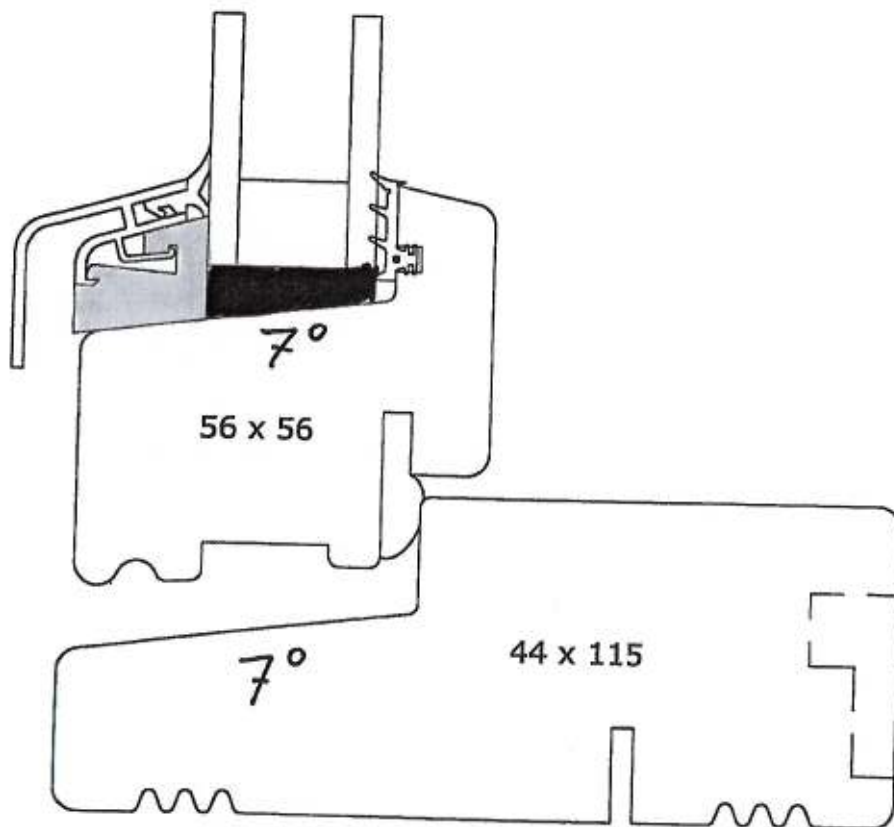

TOTAL		Lodret snit i bundkarm		
Døre & Vinduer A/S				
Udarb.: <i>B</i>	Dato: <i>26/3-04</i>	Snit: L500	Rev.:	1:1 ...

RAM FALS 16 x 42 7/8  
 KARM FALS 16 x 49 7/8

TOTAL		Lodret snit i overkarm		
Døre & Vinduer A/S				
Udarb.: <i>B</i>	Dato: <i>26/3-04</i>	Snit: L510	Rev.:	1:1

KARM FALS 16 x 49 1/2  
RAM FALS 16 x 42 1/2

TOTAL		Vandret snit i V. sidekarm		
Døre & Vinduer A/S				
Udarb.: 	Dato: 26/3-04	Snit: L520	Rev.:	1:1

KARM FALS 16 x 49  $\frac{1}{2}$   
RAM FALS 16 x 42  $\frac{1}{2}$

TOTAL		Vandret snit i H. sidekarm		
Døre & Vinduer A/S				
Udarb.: 	Dato: 8/3-04	Snit: L530	Rev.:	1:1

KARM FALS 16 x 49 7/8  
RAM FALS 16 x 42 7/8

TOTAL		Vandret snit i lodpost		
Døre & Vinduer A/S				
Udarb.: <i>J</i>	Dato: <i>26/5-04</i>	Snit: L545	Rev.:	1:1

KARM FALS 16 x 49 2  
RAM FALS 16 x 42 2

TOTAL		Lodret snit i vandretpost		
Døre & Vinduer A/S				
Udarb.: 	Dato: 26/3-04	Snit: L556	Rev.:	1:1

KARM FALS 16 x 49 7/8  
RAM FALS 16 x 42 7/8

<b>TOTAL</b> Døre & Vinduer A/S		Lodret snit i sprosse (44)		
Udarb.: <i>P</i>	Dato: <i>26/5-04</i>	Snit: L560	Rev.:	1:1