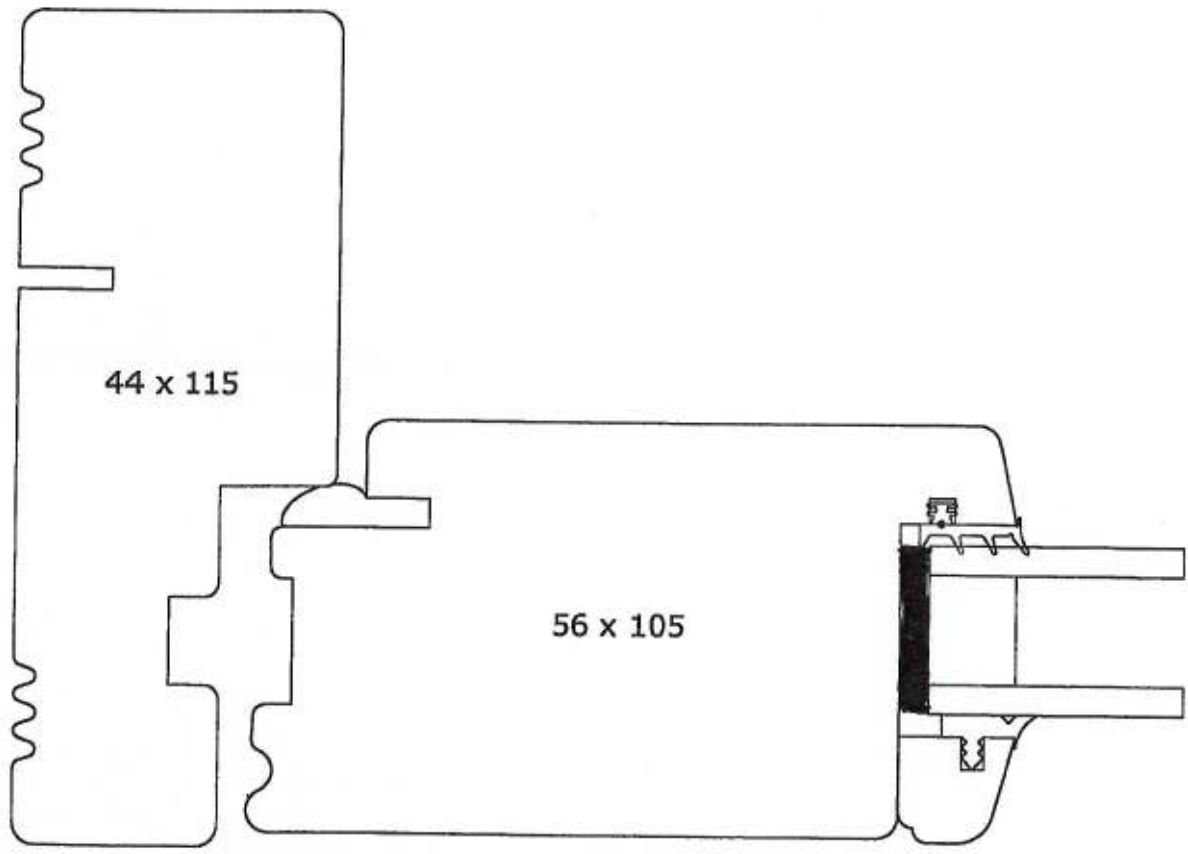

RAM FAUS 16x42 L

TOTAL		Vandret snit i H. sidekarm udadg.		
Døre & Vinduer A/S				
Udarb.: <i>B</i>	Dato: <i>26/5-04</i>	Snit: L930	Rev.:	1:1

KARM FALS 16 x 49 Z  
RAM FALS 16 x 42 Z

<b>TOTAL</b>		Vandret snit i V. sidekarm udadg.		
Døre & Vinduer A/S				
Udarb.: <i>[Signature]</i>	Dato: <i>26/3-04</i>	Snit: L920	Rev.:	1:1

KARM FAUS 16x49 Z  
RAM FAUS 16x42 Z

RAM FALS 16x422

<b>TOTAL</b>			
Døre & Vinduer A/S		Lodret snit i halvdør (mellem)	
Udarb.: <i>S</i>	Dato: <i>8/5-04</i>	Snit: L970	Rev.: :
			1:1