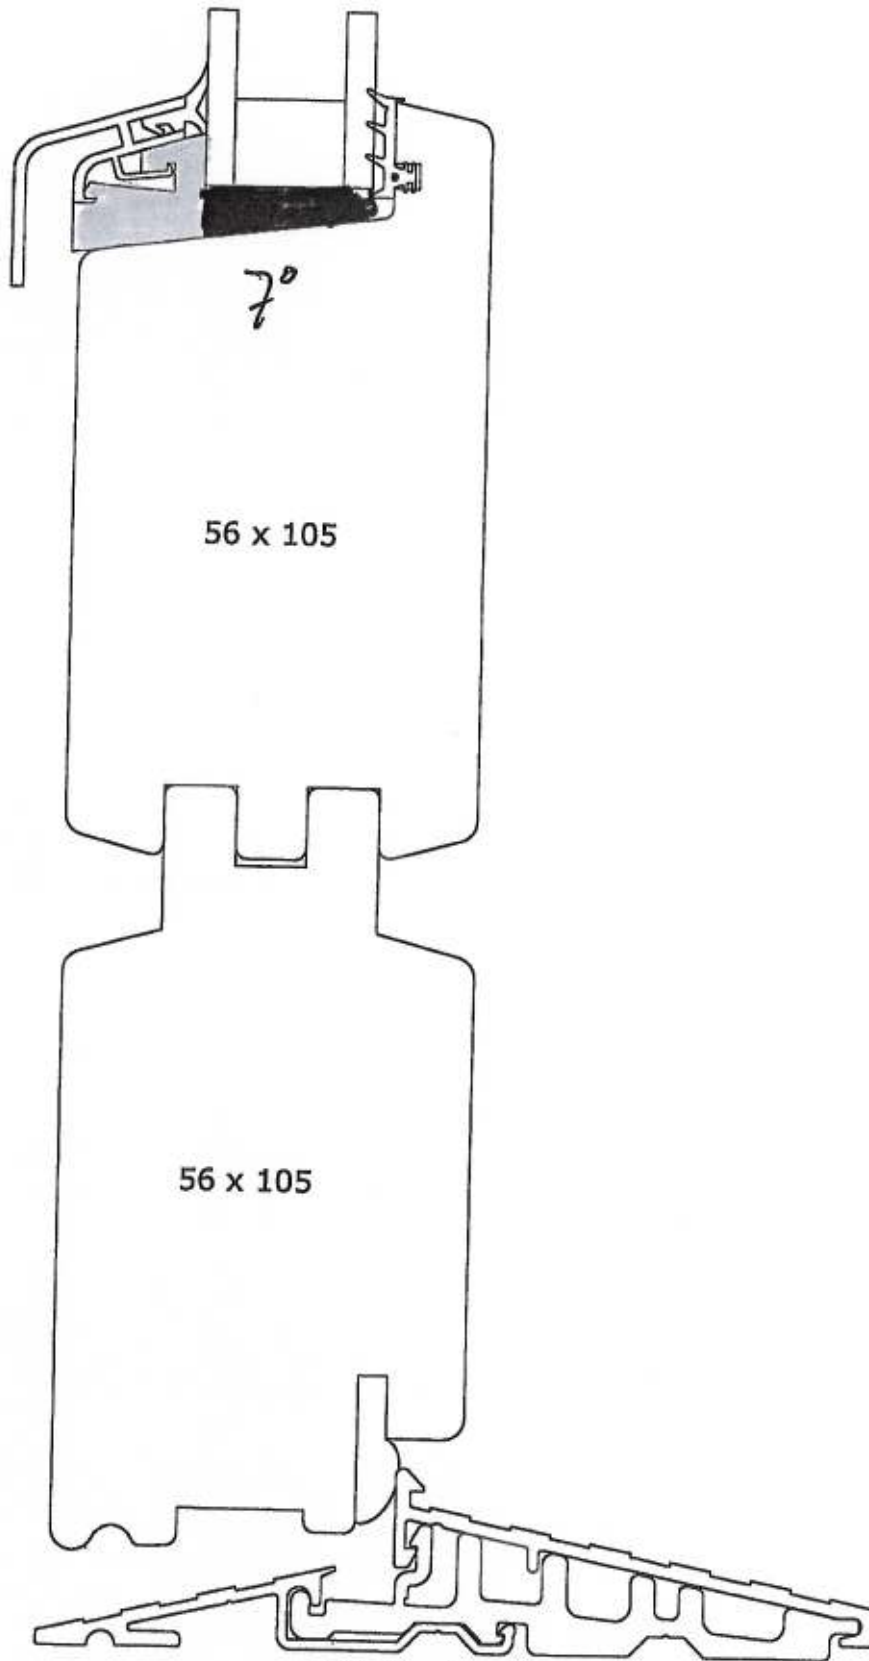

*RAM FALS 16x42 1/2*

TOTAL Døre & Vinduer A/S		Lodret snit i sprosse (60)		
Udarb.:	Dato:	Snit: L562	Rev.:	1:1

Ram FA18 16x42 1/2

RAM FALS 16x427~

Dafa Alu-bundkarm

<b>TOTAL</b>				
: Døre & Vinduer A/S				
Udarb.: <i>S</i>	Dato: <i>28/3-04</i>	Snit: L900a	Rev.:	1:1
Lodret snit i bundkarm udadg. (alu)				

RAM FAUS 16x42 L

TOTAL		Vandret snit i H. sidekarm udadg.		
Døre & Vinduer A/S				
Udarb.: <i>B</i>	Dato: <i>26/5-04</i>	Snit: L930	Rev.:	1:1

KARM FALS 16 x 49 Z  
RAM FALS 16 x 42 Z

<b>TOTAL</b>		Vandret snit i V. sidekarm udadg.		
Døre & Vinduer A/S				
Udarb.: <i>[Signature]</i>	Dato: <i>26/3-04</i>	Snit: L920	Rev.:	1:1