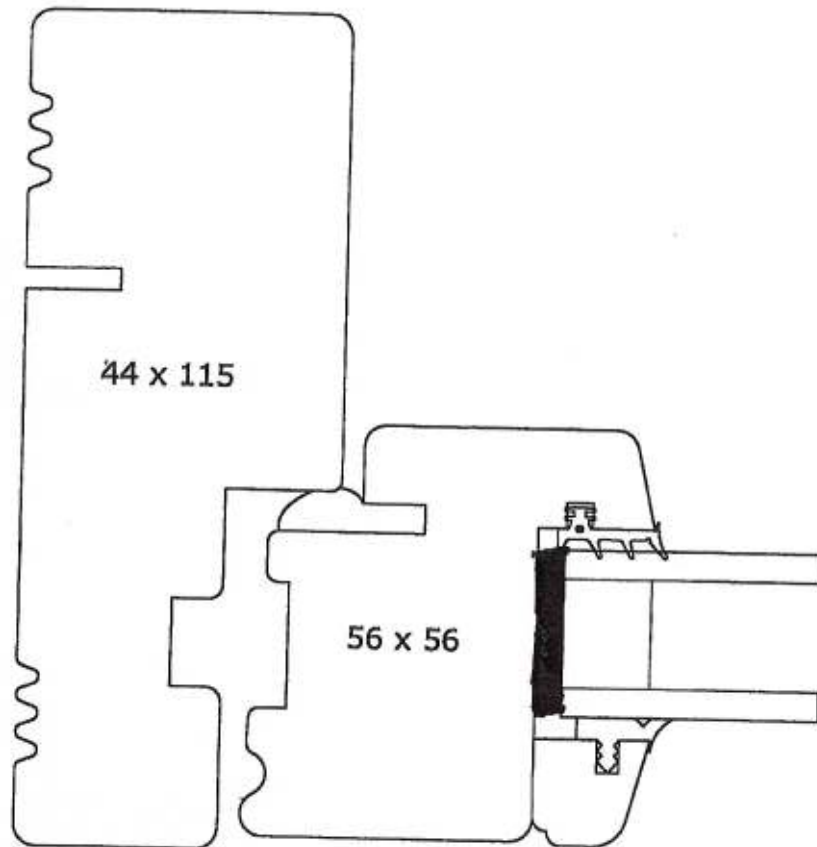

TOTAL		Lodret snit i bundkarm		
Døre & Vinduer A/S				
Udarb.: <i>B</i>	Dato: <i>26/3-04</i>	Snit: L500	Rev.:	1:1 ...

RAM FALS 16 x 42 7/8  
 KARM FALS 16 x 49 7/8

TOTAL		Lodret snit i overkarm		
Døre & Vinduer A/S				
Udarb.: <i>B</i>	Dato: <i>26/3-04</i>	Snit: L510	Rev.:	1:1

KARM FALS 16 x 49 1/2  
RAM FALS 16 x 42 1/2

TOTAL		Vandret snit i V. sidekarm		
Døre & Vinduer A/S				
Udarb.: 	Dato: 26/3-04	Snit: L520	Rev.:	1:1

KARM FALS 16 x 49  $\frac{1}{2}$   
RAM FALS 16 x 42  $\frac{1}{2}$

TOTAL		Vandret snit i H. sidekarm		
Døre & Vinduer A/S				
Udarb.: 	Dato: 8/3-04	Snit: L530	Rev.:	1:1

KARM FALS 16 x 49 7/8  
RAM FALS 16 x 42 7/8

TOTAL		Vandret snit i lodpost		
Døre & Vinduer A/S				
Udarb.: <i>J</i>	Dato: <i>26/5-04</i>	Snit: L545	Rev.:	1:1

KARM FALS 16 x 49 2  
RAM FALS 16 x 42 2

TOTAL		Lodret snit i vandretpost		
Døre & Vinduer A/S				
Udarb.: 	Dato: 26/3-04	Snit: L556	Rev.:	1:1

KARM FALS 16 x 49 7/8  
RAM FALS 16 x 42 7/8

<b>TOTAL</b> Døre & Vinduer A/S		Lodret snit i sprosse (44)		
Udarb.: <i>P</i>	Dato: <i>26/5-04</i>	Snit: L560	Rev.:	1:1