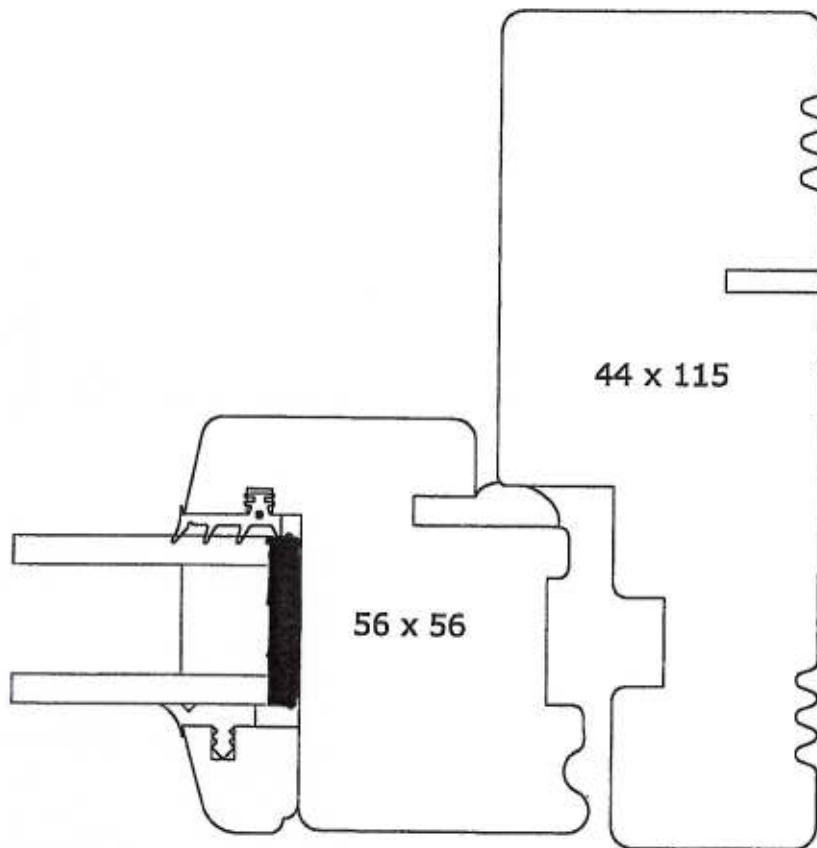

TOTAL		Lodret snit i bundkarm		
Døre & Vinduer A/S				
Udarb.: <i>B</i>	Dato: <i>26/3-04</i>	Snit: L500	Rev.:	1:1 ...

RAM FALS 16 x 42 7/8  
 KARM FALS 16 x 49 7/8

TOTAL		Lodret snit i overkarm		
Døre & Vinduer A/S				
Udarb.: <i>B</i>	Dato: <i>26/3-04</i>	Snit: L510	Rev.:	1:1

KARM FALS 16 x 49 1/2  
RAM FALS 16 x 42 1/2

TOTAL		Vandret snit i V. sidekarm		
Døre & Vinduer A/S				
Udarb.: 	Dato: 26/3-04	Snit: L520	Rev.:	1:1

KARM FALS 16 x 49  $\frac{1}{2}$   
RAM FALS 16 x 42  $\frac{1}{2}$

TOTAL		Vandret snit i H. sidekarm		
Døre & Vinduer A/S				
Udarb.: 	Dato: 8/3-04	Snit: L530	Rev.:	1:1

KARM FALS 16 x 49 7/8  
RAM FALS 16 x 42 7/8

TOTAL		Vandret snit i lodpost		
Døre & Vinduer A/S				
Udarb.: <i>J</i>	Dato: <i>26/5-04</i>	Snit: L545	Rev.:	1:1

KARM FALS 16 x 49 2  
RAM FALS 16 x 42 2

TOTAL		Lodret snit i vandretpost		
Døre & Vinduer A/S				
Udarb.: 	Dato: 26/3-04	Snit: L556	Rev.:	1:1

KARM FALS 16 x 49 7/8  
RAM FALS 16 x 42 7/8

<b>TOTAL</b> Døre & Vinduer A/S		Lodret snit i sprosse (44)		
Udarb.: <i>P</i>	Dato: <i>26/5-04</i>	Snit: L560	Rev.:	1:1