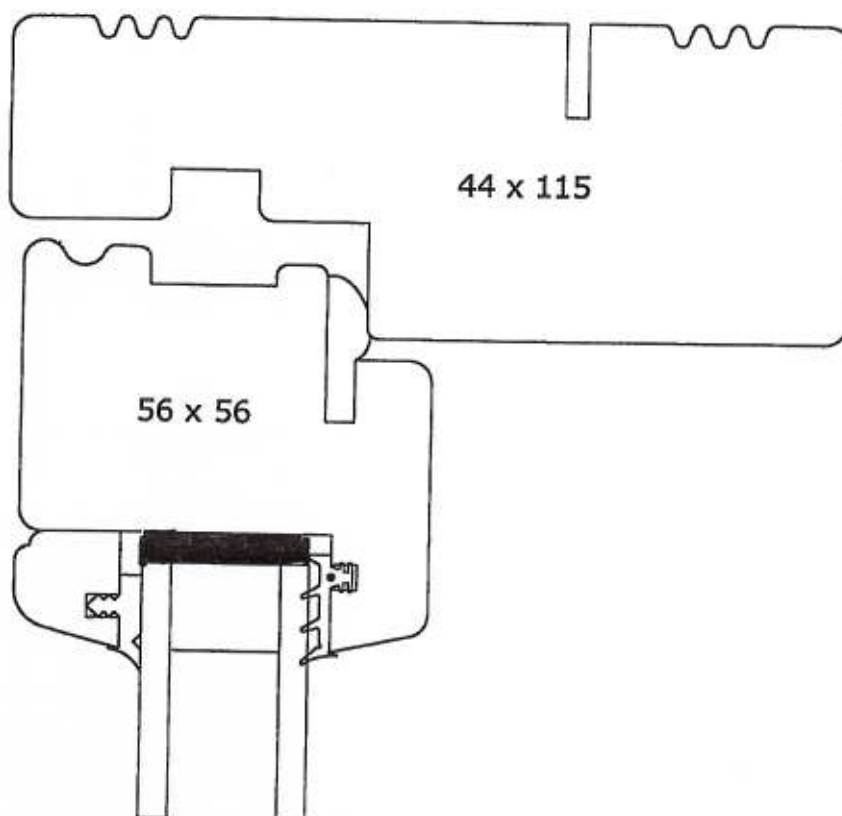

TOTAL		Lodret snit i bundkarm		
Døre & Vinduer A/S				
Udarb.: <i>B</i>	Dato: <i>26/3-04</i>	Snit: L500	Rev.:	1:1 ...

RAM FALS 16 x 42 7/8  
 KARM FALS 16 x 49 7/8

TOTAL		Lodret snit i overkarm		
Døre & Vinduer A/S				
Udarb.: <i>B</i>	Dato: <i>26/3-04</i>	Snit: L510	Rev.:	1:1

KARM FALS 16 x 49 1/2  
RAM FALS 16 x 42 1/2

TOTAL		Vandret snit i V. sidekarm		
Døre & Vinduer A/S				
Udarb.: 	Dato: 26/3-04	Snit: L520	Rev.:	1:1

KARM FALS 16 x 49  $\frac{1}{2}$   
RAM FALS 16 x 42  $\frac{1}{2}$

TOTAL		Vandret snit i H. sidekarm		
Døre & Vinduer A/S				
Udarb.: 	Dato: 8/3-04	Snit: L530	Rev.:	1:1

KARM FALS 16 x 49 7/8  
RAM FALS 16 x 42 7/8

TOTAL		Vandret snit i lodpost		
Døre & Vinduer A/S				
Udarb.: <i>J</i>	Dato: <i>26/5-04</i>	Snit: L545	Rev.:	1:1

KARM FALS 16 x 49 2  
RAM FALS 16 x 42 2

TOTAL		Lodret snit i vandretpost		
Døre & Vinduer A/S				
Udarb.: 	Dato: 26/3-04	Snit: L556	Rev.:	1:1

KARM FALS 16 x 49 7/8  
RAM FALS 16 x 42 7/8

<b>TOTAL</b> Døre & Vinduer A/S		Lodret snit i sprosse (44)		
Udarb.: <i>P</i>	Dato: <i>26/5-04</i>	Snit: L560	Rev.:	1:1