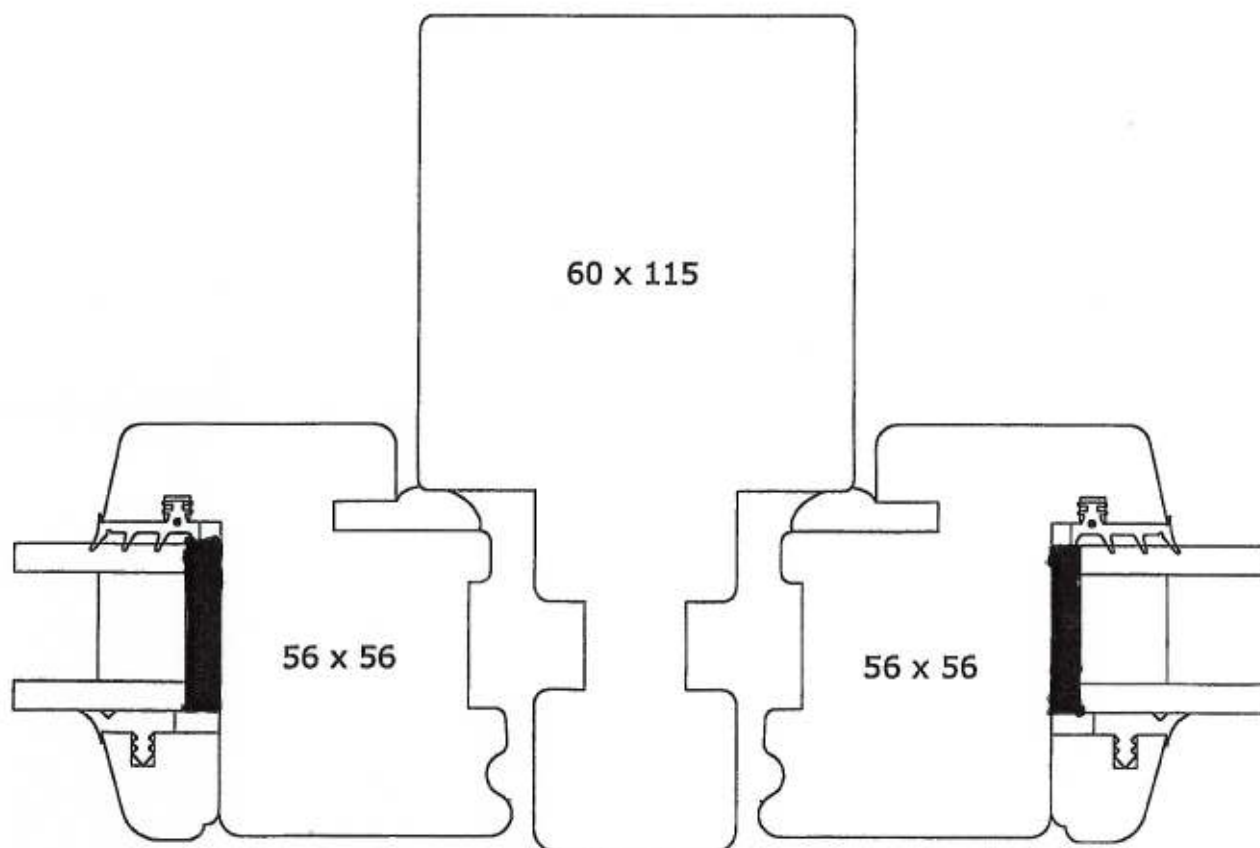

KARM FALS 16 x 49 1/2  
RAM FALS 16 x 42 1/2

TOTAL		Vandret snit i V. sidekarm		
Døre & Vinduer A/S				
Udarb.: 	Dato: 26/3-04	Snit: L520	Rev.:	1:1

KARM FALS 16 x 49  $\frac{1}{2}$   
RAM FALS 16 x 42  $\frac{1}{2}$

TOTAL		Vandret snit i H. sidekarm		
Døre & Vinduer A/S				
Udarb.: 	Dato: 8/3-04	Snit: L530	Rev.:	1:1

KARM FALS 16 x 49 7/8  
RAM FALS 16 x 42 7/8

TOTAL		Vandret snit i lodpost		
Døre & Vinduer A/S				
Udarb.: <i>J</i>	Dato: <i>26/5-04</i>	Snit: L545	Rev.:	1:1

KARM FALS 16 x 49 2  
RAM FALS 16 x 42 2

TOTAL		Lodret snit i vandretpost		
Døre & Vinduer A/S				
Udarb.: 	Dato: 26/3-04	Snit: L556	Rev.:	1:1

KARM FALS 16 x 49 7/8  
RAM FALS 16 x 42 7/8

<b>TOTAL</b> Døre & Vinduer A/S		Lodret snit i sprosse (44)		
Udarb.: <i>P</i>	Dato: <i>26/5-04</i>	Snit: L560	Rev.:	1:1