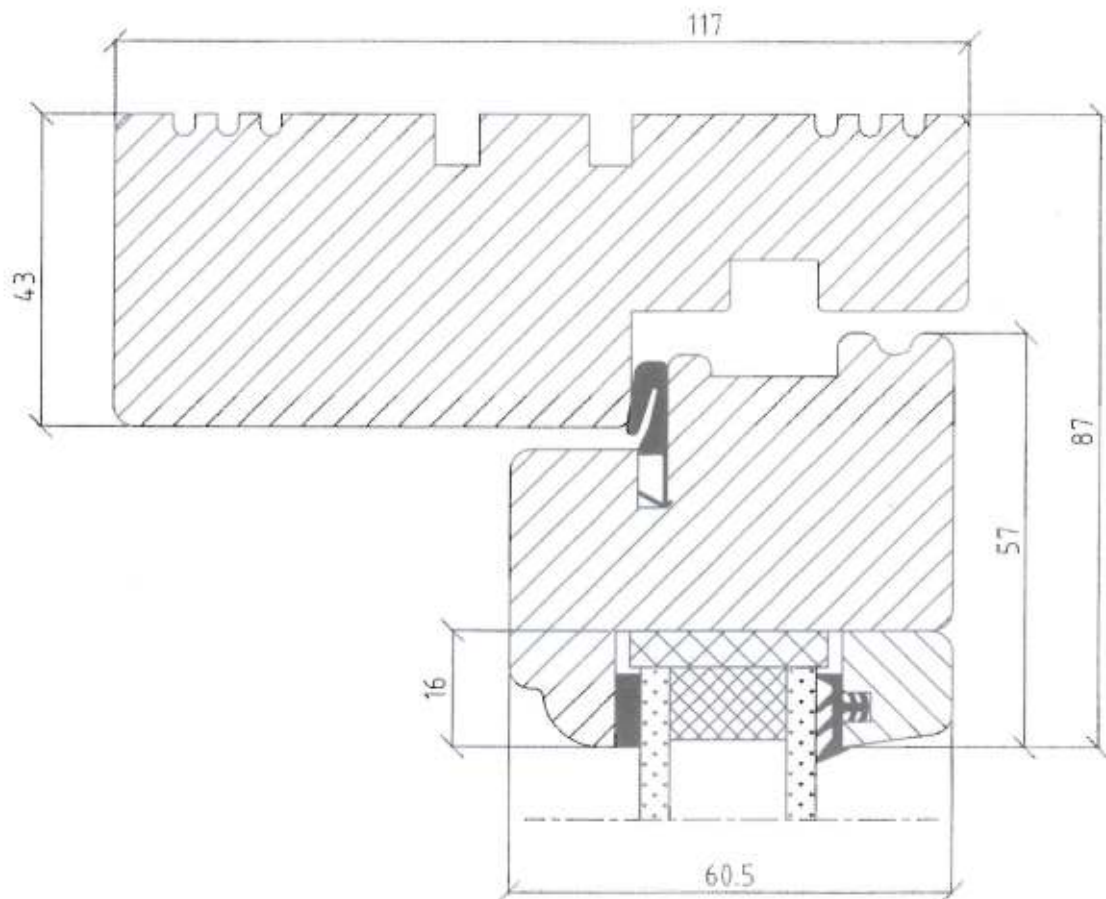

TOMMERUP VINDUET A/S  Ellehaven 2-9 Tommerup Tel: 63 76 61 10 Fax: 63 76 61 11 Email: info@tommerupvinduet.dk	Dato:	16-01-04
	Mål:	1:1
Udadgående vindue	Udarb.:	TBS
Lodret snit i bundkarm/ramme	Godk.:	
Snit V 5	Filnavn:	V5s

TOMMERUP VINDUET A/S  Ellehaven 2-9 Tommerup Tel: 63 76 61 10 Fax: 63 76 61 11 Email: info@tommerupvinduet.dk	Dato:	20-09-05
	Mål:	1:1
Udadgående vindue	Udarb.:	Morten R.
Lodret snit i overkarm/ramme 57mm	Godk.:	
Snit V 1	Filnavn:	V1s57

TOMMERUP VINDUET A/S  Ellehaven 2-9 Tommerup Tel: 63 76 61 10 Fax: 63 76 61 11 Email: info@tommerupvinduet.dk	Dato:	20-09-05
	Mål:	1:1
Udadgående vindue	Udarb.:	AJC
Vandretsnit i sidekarm/ramme 57mm	Godk.:	
Snit V 2	Filnavn:	V2s57