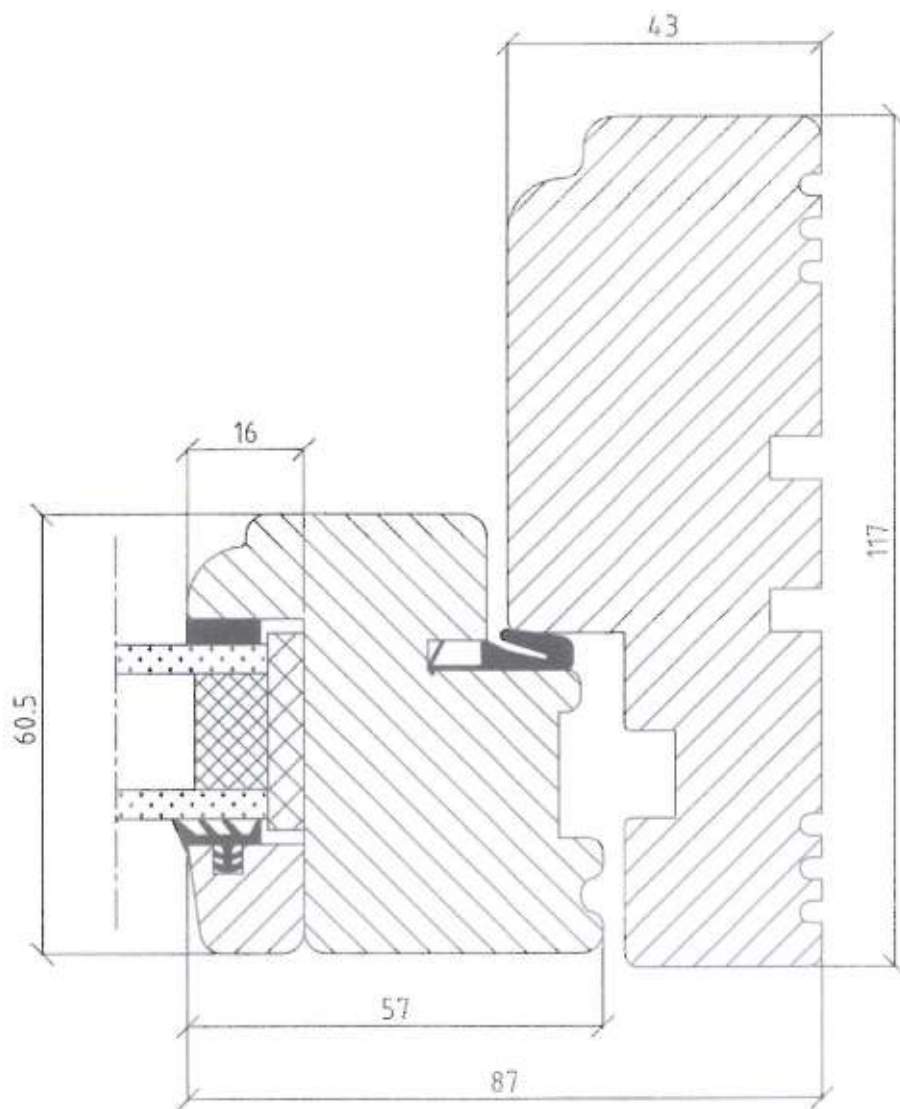

TOMMERUP VINDUET A/S  Ellehaven 2-9 Tommerup Tel: 63 76 61 10 Fax: 63 76 61 11 Email: info@tommerupvinduet.dk	Dato:	16-01-04
	Mål:	1:1
Udadgående vindue	Udarb.:	TBS
Lodret snit i bundkarm/ramme	Godk.:	
Snit V 5	Filnavn:	V5s

TOMMERUP VINDUET A/S  Ellehaven 2-9 Tommerup Tel: 63 76 61 10 Fax: 63 76 61 11 Email: info@tommerupvinduet.dk	Dato:	20-09-05
	Mål:	1:1
Udadgående vindue	Udarb.:	Morten R.
Lodret snit i overkarm/ramme 57mm	Godk.:	
Snit V 1	Filnavn:	V1s57

TOMMERUP VINDUET A/S  Ellehaven 2-9 Tommerup Tel: 63 76 61 10 Fax: 63 76 61 11 Email: info@tommerupvinduet.dk	Dato:	20-09-05
	Mål:	1:1
Udadgående vindue	Udarb.:	AJC
Vandretsnit i sidekarm/ramme 57mm	Godk.:	
Snit V 2	Filnavn:	V2s57