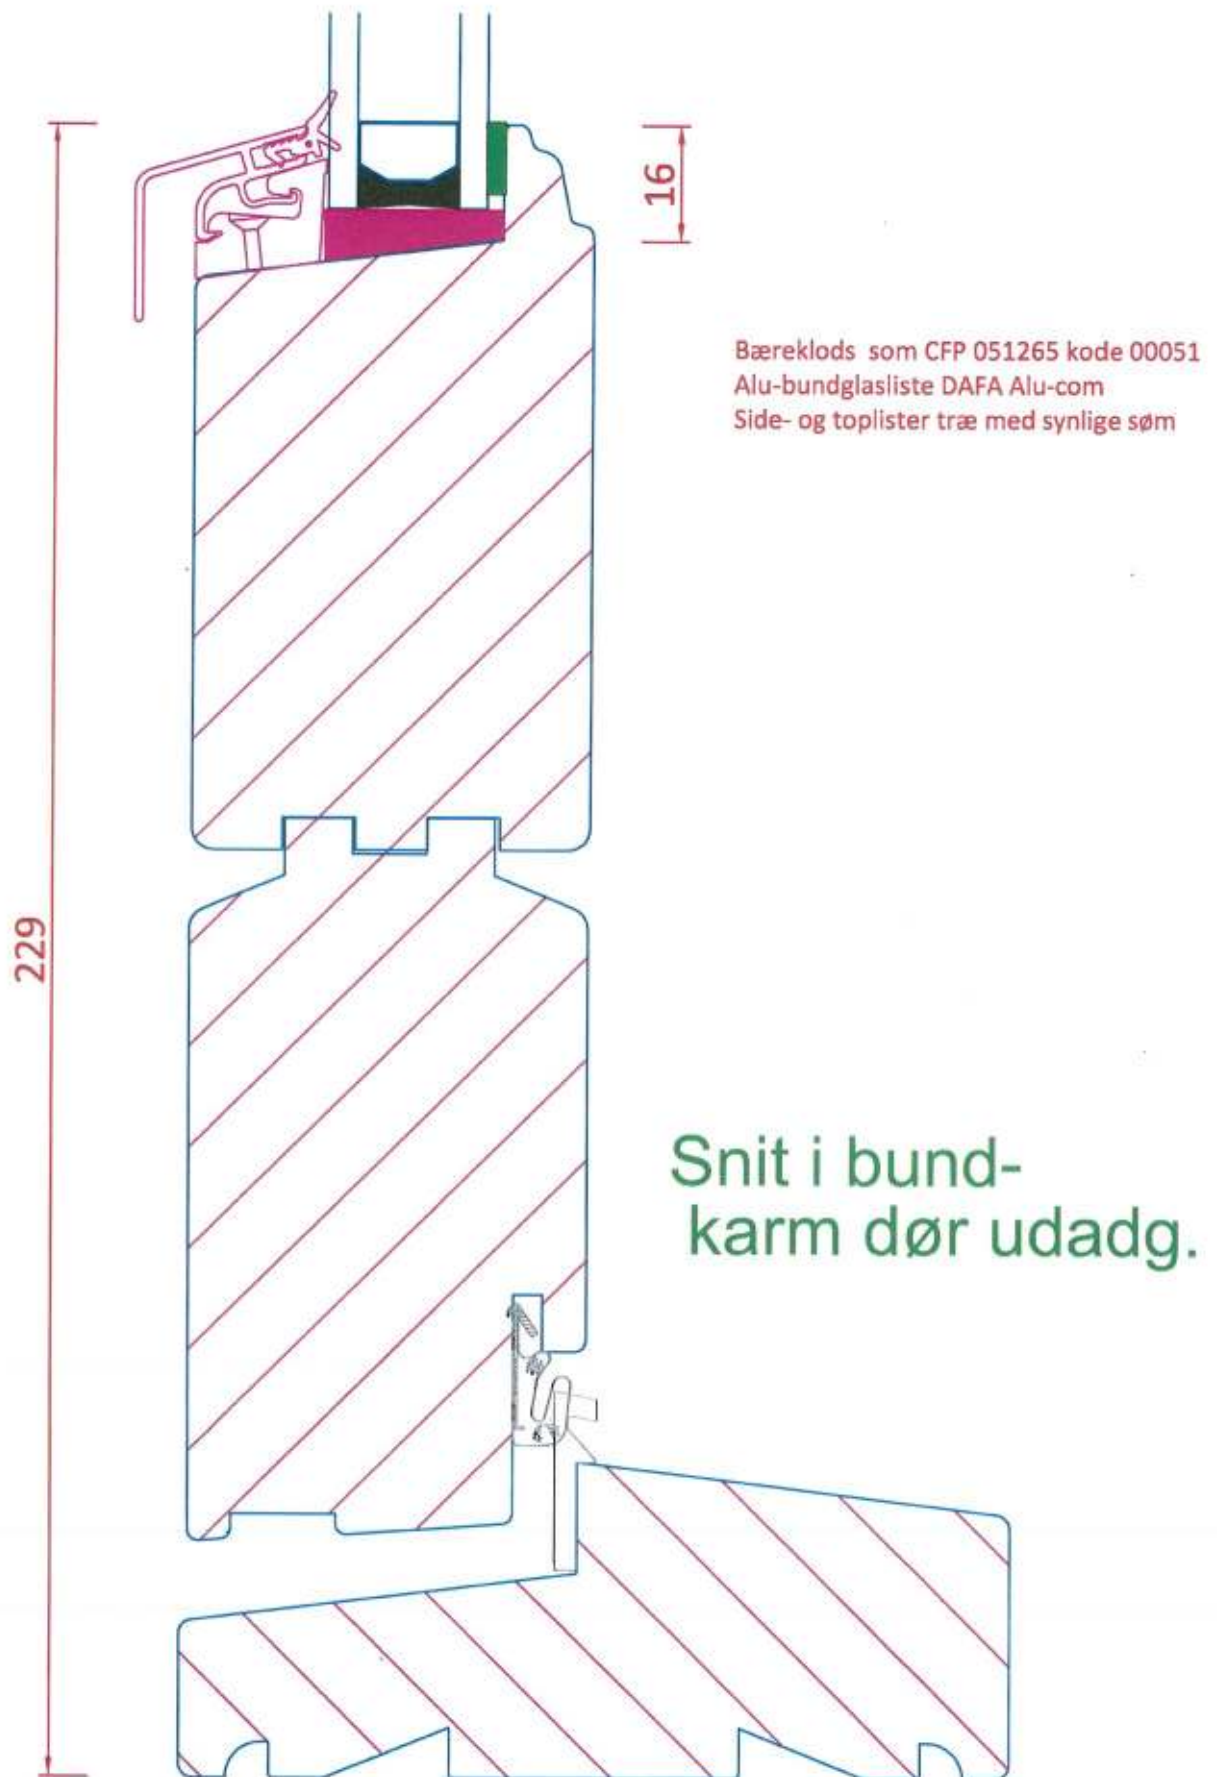

Snit bundkarm fast karm

THEMA 		KOMETVEJ 15, 8700 HORSENS TELF.: 76 90 60 00 MAIL: INFO@THEMA.DK		
Tegn. nr.:	Emne:	Type nr.:		
T-BKU-FK	Snit bundkarm fast karm			
Dato:	Rettet:	Maal:	Tegnet af:	Godkendt:
2006.10.23		1.1	JPA	

THEMA 		KOMETVEJ 15, 8700 HORSENS TELF.: 76 90 60 00 MAIL: INFO@THEMA.DK		
Tegn. nr.: T-B1U	Emne: Snit bundkarm/ram dør udad	Type nr.:		
Dato: 2006.09.21	Rettet:	Maal: 1.1	Tegnet af: JPA	Godkendt:

Snit i vandret post sidehængt

THEMA 		KOMETVEJ 15, 8700 HØRSSENS TELF. 76 90 60 00 MAIL: INFO@THEMA.DK		
Tegn. nr.:	Emne:	Type nr.:		
T-P2V	Snit vandret post sidehængt			
Dato:	Rettet:	Maal:	Tegnet af:	Godkendt:
2006.09.11		1:1	JPA	

Snit i vandret sprosse 44 mm

Bærekreds som CFP 051262 kode 00228
Side-toplister træ med synlige søm
Drænes med bundglaslisten

THEMA 		KOMETVEJ 15, 8700 HORSENS TELF.: 76 90 60 00 MAIL: INFO@THEMA.DK		
Tegn. nr.:	Emne:	Type nr.:		
T-S12	Snit vandret sprosse 44 mm			
Dato: 2006.09.26	Rettet:	Maal: 1:1	Tegnet af: JPA	Godkendt: