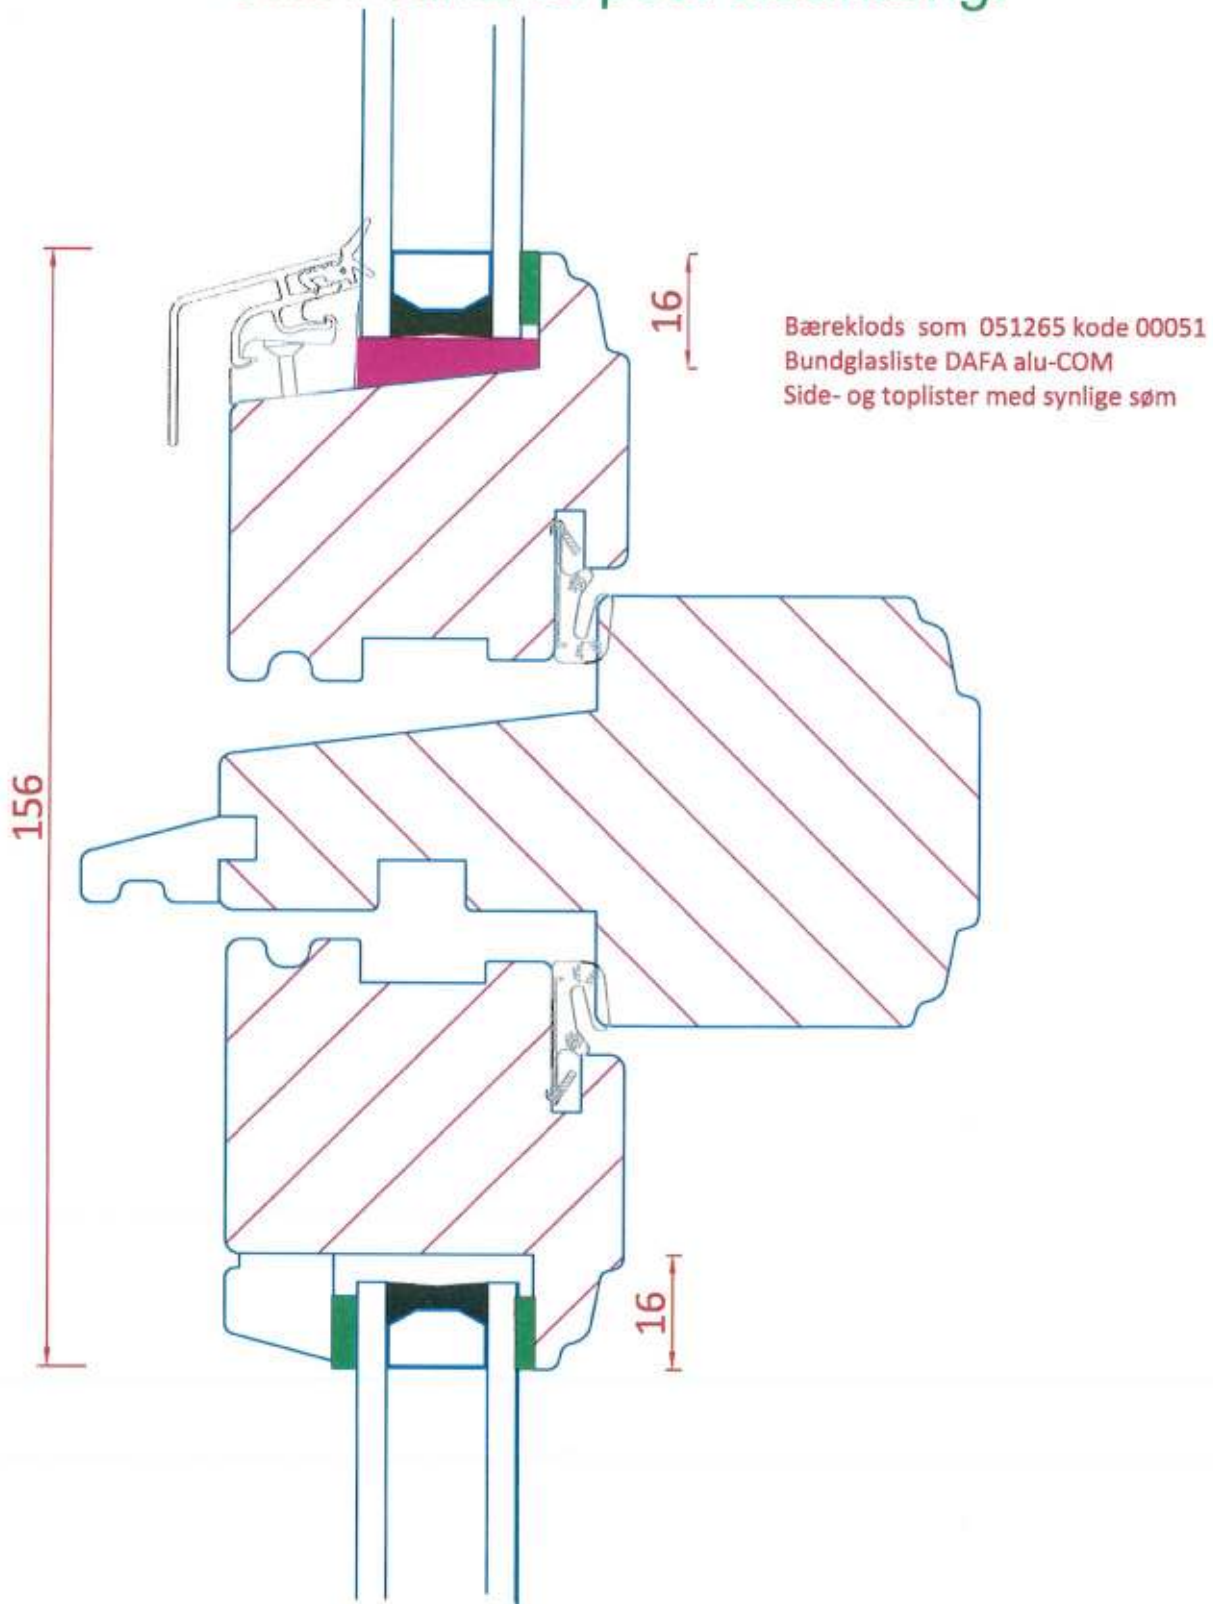

Snit bundkarm fast karm

THEMA 		KOMETVEJ 15, 8700 HORSENS TELF.: 76 90 60 00 MAIL: INFO@THEMA.DK		
Tegn. nr.:	Emne:	Type nr.:		
T-BKU-FK	Snit bundkarm fast karm			
Dato:	Rettet:	Maal:	Tegnet af:	Godkendt:
2006.10.23		1.1	JPA	

THEMA 		KOMETVEJ 15, 8700 HORSENS TELF.: 76 90 60 00 MAIL: INFO@THEMA.DK		
Tegn. nr.: T-B1U	Emne: Snit bundkarm/ram dør udad	Type nr.:		
Dato: 2006.09.21	Rettet:	Maal: 1.1	Tegnet af: JPA	Godkendt:

Snit i vandret post sidehængt

THEMA 		KOMETVEJ 15, 8700 HØRSSENS TELF. 76 90 60 00 MAIL: INFO@THEMA.DK		
Tegn. nr.:	Emne:	Type nr.:		
T-P2V	Snit vandret post sidehængt			
Dato:	Rettet:	Maal:	Tegnet af:	Godkendt:
2006.09.11		1:1	JPA	

Snit i vandret sprosse 44 mm

Bærekreds som CFP 051262 kode 00228
Side-toplister træ med synlige søm
Drænes med bundglaslisten

THEMA 		KOMETVEJ 15, 8700 HORSENS TELF.: 76 90 60 00 MAIL: INFO@THEMA.DK		
Tegn. nr.:	Emne:	Type nr.:		
T-S12	Snit vandret sprosse 44 mm			
Dato: 2006.09.26	Rettet:	Maal: 1:1	Tegnet af: JPA	Godkendt: