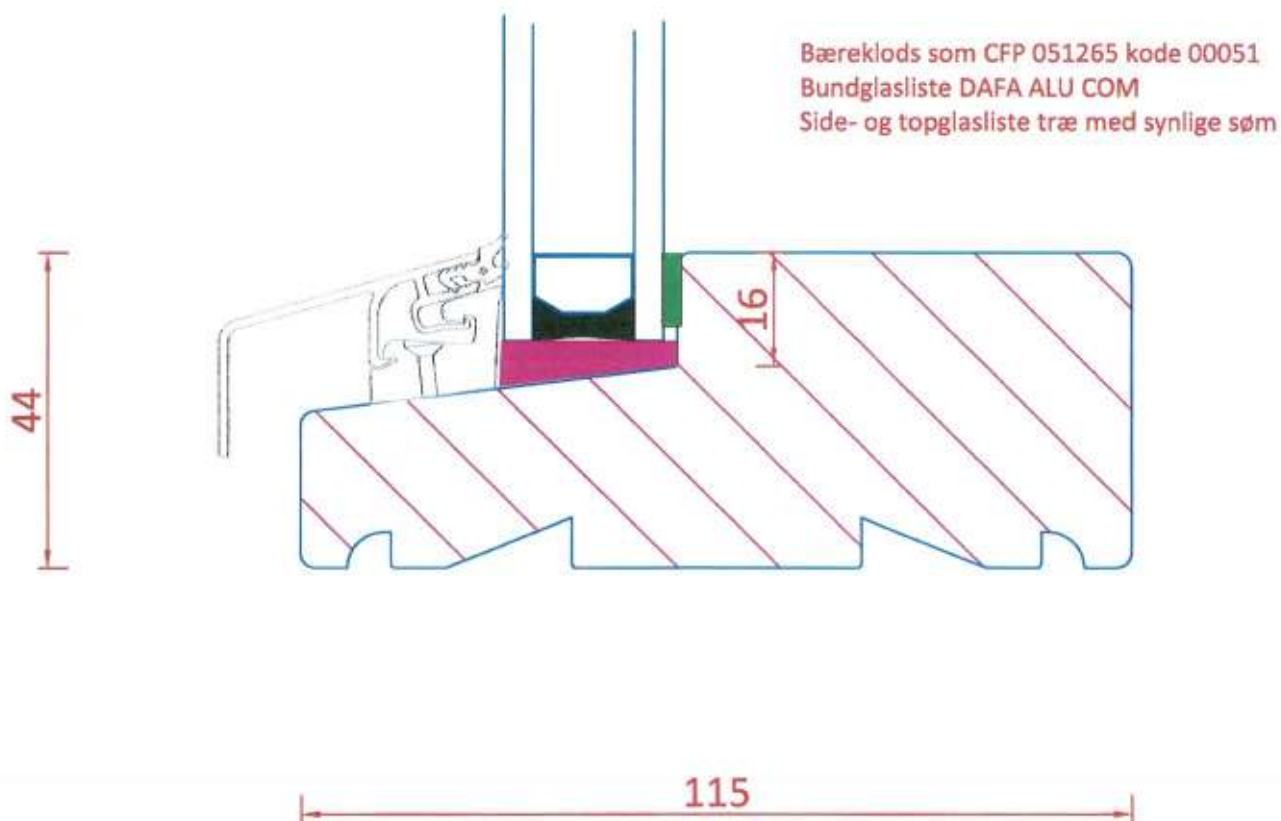

Snit bundkarm fast karm

THEMA 		KOMETVEJ 15, 8700 HORSENS TELF.: 76 90 60 00 MAIL: INFO@THEMA.DK		
Tegn. nr.:	Emne:	Type nr.:		
T-BKU-FK	Snit bundkarm fast karm			
Dato:	Rettet:	Maal:	Tegnet af:	Godkendt:
2006.10.23		1.1	JPA	

THEMA 		KOMETVEJ 15, 8700 HORSENS TELF.: 76 90 60 00 MAIL: INFO@THEMA.DK		
Tegn. nr.: T-B1U	Emne: Snit bundkarm/ram dør udad	Type nr.:		
Dato: 2006.09.21	Rettet:	Maal: 1.1	Tegnet af: JPA	Godkendt:

Snit i vandret post sidehængt

THEMA 		KOMETVEJ 15, 8700 HØRSSENS TELF. 76 90 60 00 MAIL: INFO@THEMA.DK		
Tegn. nr.:	Emne:	Type nr.:		
T-P2V	Snit vandret post sidehængt			
Dato:	Rettet:	Maal:	Tegnet af:	Godkendt:
2006.09.11		1:1	JPA	

Snit i vandret sprosse 44 mm

Bærekreds som CFP 051262 kode 00228
Side-toplister træ med synlige søm
Drænes med bundglaslisten

THEMA 		KOMETVEJ 15, 8700 HORSENS TELF.: 76 90 60 00 MAIL: INFO@THEMA.DK		
Tegn. nr.:	Emne:	Type nr.:		
T-S12	Snit vandret sprosse 44 mm			
Dato: 2006.09.26	Rettet:	Maal: 1:1	Tegnet af: JPA	Godkendt: