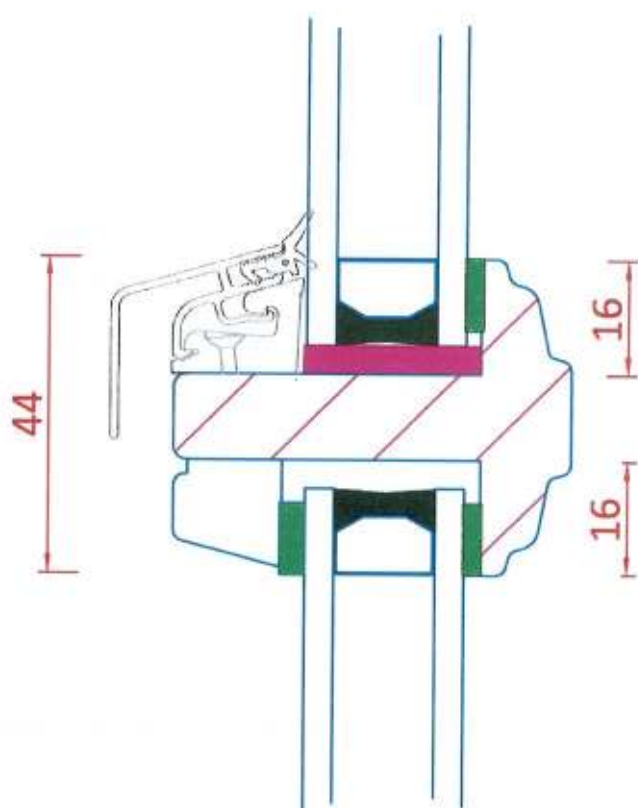

Snit bundkarm fast karm

THEMA 		KOMETVEJ 15, 8700 HORSENS TELF.: 76 90 60 00 MAIL: INFO@THEMA.DK		
Tegn. nr.:	Emne:	Type nr.:		
T-BKU-FK	Snit bundkarm fast karm			
Dato:	Rettet:	Maal:	Tegnet af:	Godkendt:
2006.10.23		1.1	JPA	

THEMA 		KOMETVEJ 15, 8700 HORSENS TELF.: 76 90 60 00 MAIL: INFO@THEMA.DK		
Tegn. nr.: T-B1U	Emne: Snit bundkarm/ram dør udad	Type nr.:		
Dato: 2006.09.21	Rettet:	Maal: 1.1	Tegnet af: JPA	Godkendt:

Snit i vandret post sidehængt

THEMA 		KOMETVEJ 15, 8700 HØRSSENS TELF. 76 90 60 00 MAIL: INFO@THEMA.DK		
Tegn. nr.:	Emne:	Type nr.:		
T-P2V	Snit vandret post sidehængt			
Dato:	Rettet:	Maal:	Tegnet af:	Godkendt:
2006.09.11		1:1	JPA	

Snit i vandret sprosse 44 mm

Bærekreds som CFP 051262 kode 00228
Side-toplister træ med synlige søm
Drænes med bundglaslisten

THEMA 		KOMETVEJ 15, 8700 HORSENS TELF.: 76 90 60 00 MAIL: INFO@THEMA.DK		
Tegn. nr.:	Emne:	Type nr.:		
T-S12	Snit vandret sprosse 44 mm			
Dato: 2006.09.26	Rettet:	Maal: 1:1	Tegnet af: JPA	Godkendt: