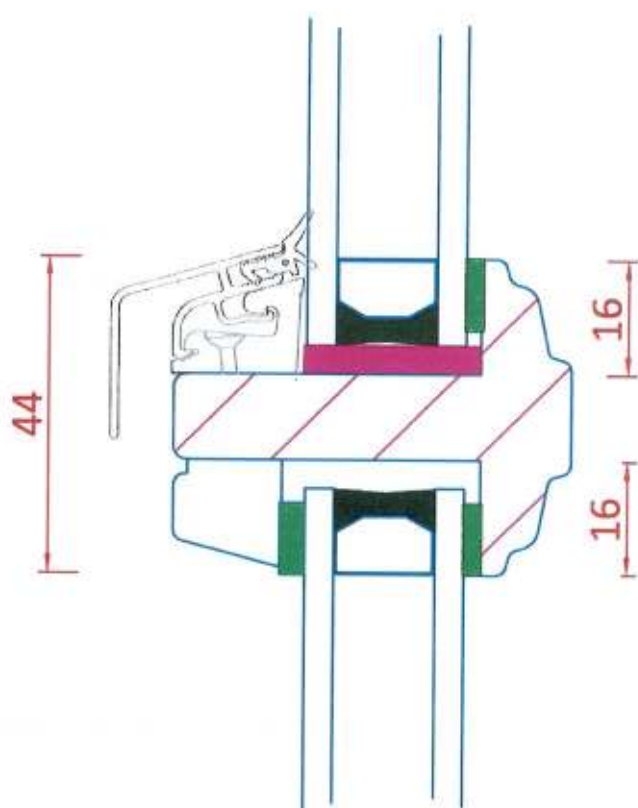

Snit bundkarm fast karm

THEMA 		KOMETVEJ 15, 8700 HORSENS TELF.: 76 90 60 00 MAIL: INFO@THEMA.DK		
Tegn. nr.:	Emne:	Type nr.:		
T-BKU-FK	Snit bundkarm fast karm			
Dato: 2006.10.23	Rettet:	Maal: 1.1	Tegnet af: JPA	Godkendt:

THEMA 		KOMETVEJ 15, 8700 HORSENS TELF.: 76 90 60 00 MAIL: INFO@THEMA.DK		
Tegn. nr.:	Emne:	Type nr.:		
T-B1U	Snit bundkarm/ram dør udad			
Dato: 2006.09.21	Rettet:	Maal: 1.1	Tegnet af: JPA	Godkendt:

Snit i vandret post sidehængt

THEMA 		KOMETVEJ 15, 8700 HØRSSENS TELF. 76 90 60 00 MAIL: INFO@THEMA.DK		
Tegn. nr.:	Emne:	Type nr.:		
T-P2V	Snit vandret post sidehængt			
Dato:	Rettet:	Maal:	Tegnet af:	Godkendt:
2006.09.11		1:1	JPA	

Snit i vandret sprosse 44 mm

Bærekreds som CFP 051262 kode 00228
Side-toplister træ med synlige søm
Drænes med bundglaslisten

THEMA 		KOMETVEJ 15, 8700 HORSENS TELF.: 76 90 60 00 MAIL: INFO@THEMA.DK		
Tegn. nr.:	Emne:			Type nr.:
T-S12	Snit vandret sprosse 44 mm			
Dato: 2006.09.26	Rettet:	Maal: 1:1	Tegnet af: JPA	Godkendt: