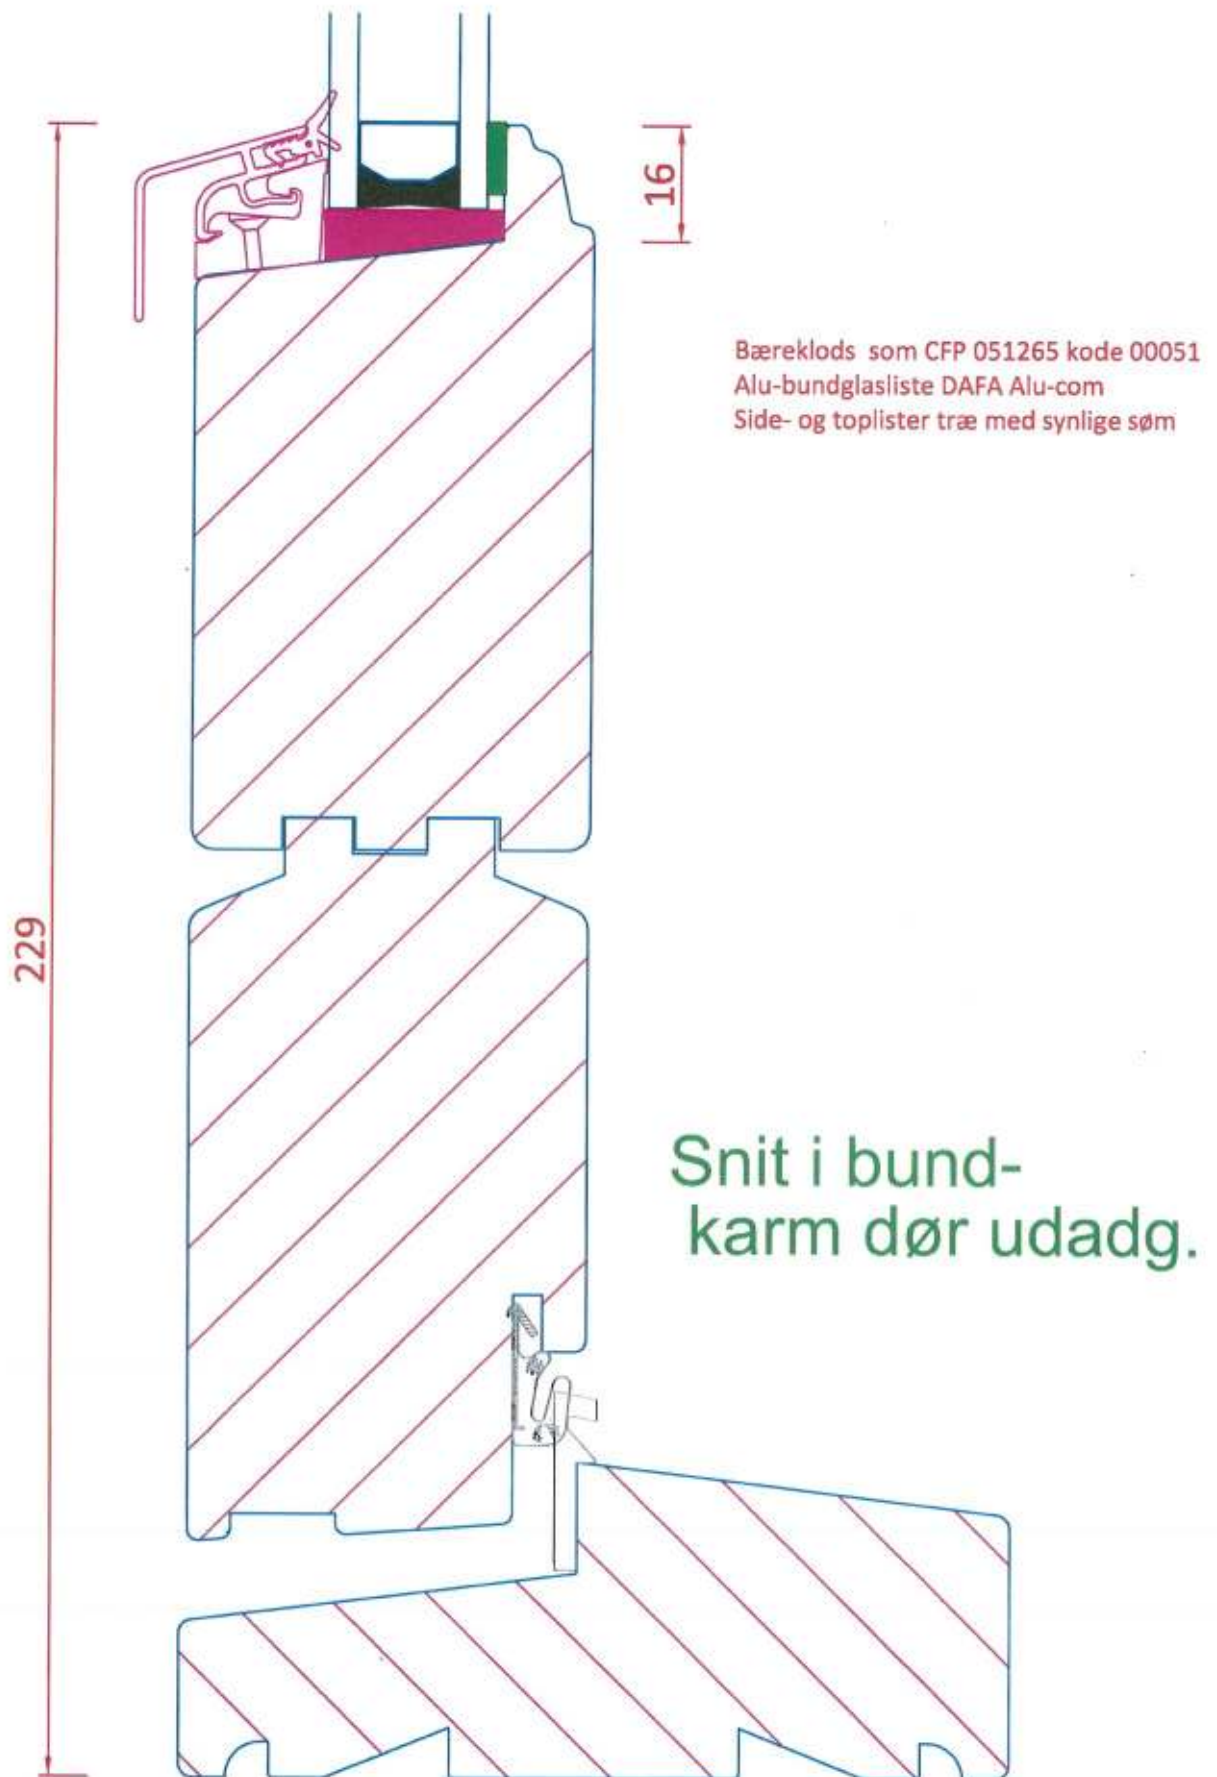

Snit bundkarm fast karm

THEMA 		KOMETVEJ 15, 8700 HORSENS TELF.: 76 90 60 00 MAIL: INFO@THEMA.DK		
Tegn. nr.:	Emne:	Type nr.:		
T-BKU-FK	Snit bundkarm fast karm			
Dato: 2006.10.23	Rettet:	Maal: 1.1	Tegnet af: JPA	Godkendt:

THEMA 		KOMETVEJ 15, 8700 HORSENS TELF.: 76 90 60 00 MAIL: INFO@THEMA.DK		
Tegn. nr.:	Emne:	Type nr.:		
T-B1U	Snit bundkarm/ram dør udad			
Dato: 2006.09.21	Rettet:	Maal: 1.1	Tegnet af: JPA	Godkendt:

Snit i vandret post sidehængt

THEMA 		KOMETVEJ 15, 8700 HØRSSENS TELF. 76 90 60 00 MAIL: INFO@THEMA.DK		
Tegn. nr.:	Emne:	Type nr.:		
T-P2V	Snit vandret post sidehængt			
Dato:	Rettet:	Maal:	Tegnet af:	Godkendt:
2006.09.11		1:1	JPA	

Snit i vandret sprosse 44 mm

Bærekreds som CFP 051262 kode 00228
Side-toplister træ med synlige søm
Drænes med bundglaslisten

THEMA 		KOMETVEJ 15, 8700 HORSENS TELF.: 76 90 60 00 MAIL: INFO@THEMA.DK		
Tegn. nr.:	Emne:			Type nr.:
T-S12	Snit vandret sprosse 44 mm			
Dato: 2006.09.26	Rettet:	Maal: 1:1	Tegnet af: JPA	Godkendt: