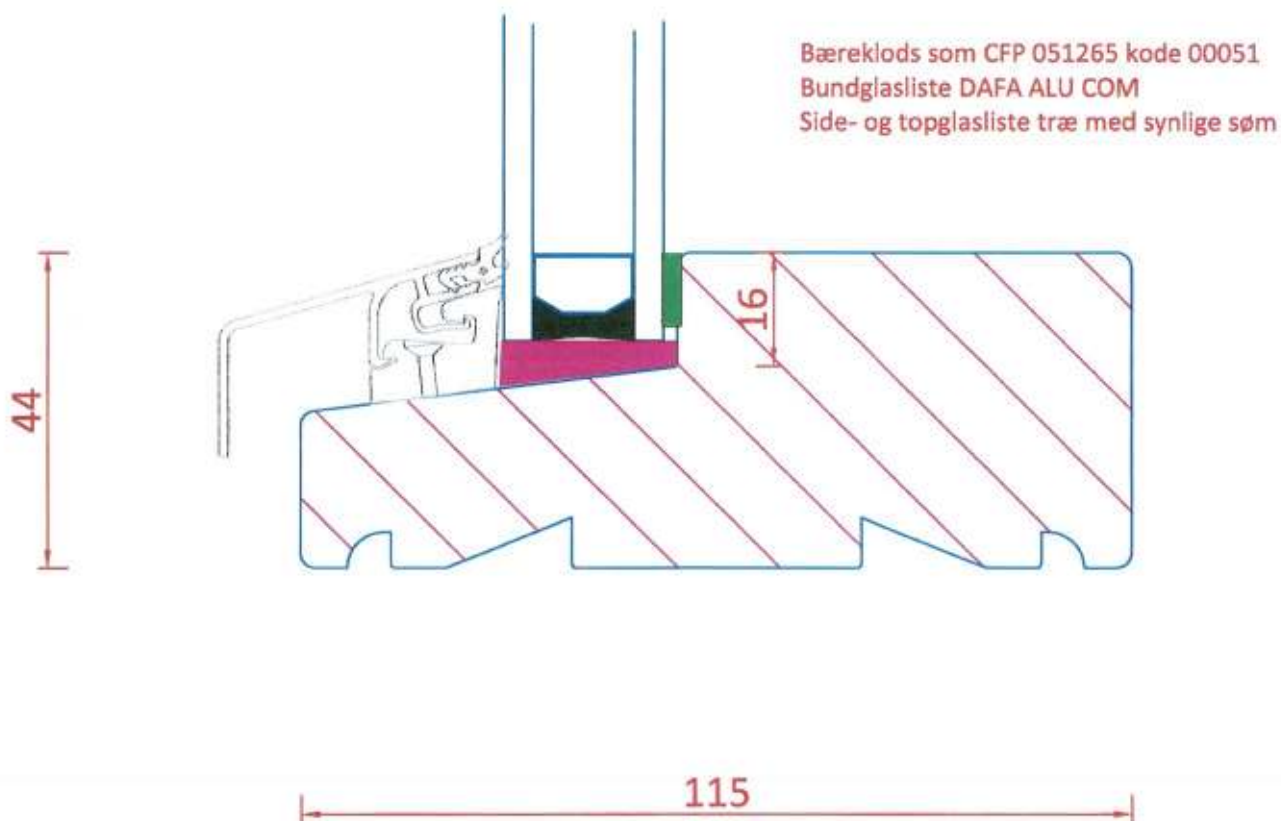

Snit bundkarm fast karm

THEMA 		KOMETVEJ 15, 8700 HORSENS TELF.: 76 90 60 00 MAIL: INFO@THEMA.DK		
Tegn. nr.:	Emne:	Type nr.:		
T-BKU-FK	Snit bundkarm fast karm			
Dato: 2006.10.23	Rettet:	Maal: 1.1	Tegnet af: JPA	Godkendt:

THEMA 		KOMETVEJ 15, 8700 HORSENS TELF.: 76 90 60 00 MAIL: INFO@THEMA.DK		
Tegn. nr.:	Emne:	Type nr.:		
T-B1U	Snit bundkarm/ram dør udad			
Dato: 2006.09.21	Rettet:	Maal: 1.1	Tegnet af: JPA	Godkendt:

Snit i vandret post sidehængt

THEMA 		KOMETVEJ 15, 8700 HØRSSENS TELF. 76 90 60 00 MAIL: INFO@THEMA.DK		
Tegn. nr.:	Emne:	Type nr.:		
T-P2V	Snit vandret post sidehængt			
Dato:	Rettet:	Maal:	Tegnet af:	Godkendt:
2006.09.11		1:1	JPA	

Snit i vandret sprosse 44 mm

Bærekreds som CFP 051262 kode 00228
Side-toplister træ med synlige søm
Drænes med bundglaslisten

THEMA 		KOMETVEJ 15, 8700 HORSENS TELF.: 76 90 60 00 MAIL: INFO@THEMA.DK		
Tegn. nr.:	Emne:			Type nr.:
T-S12	Snit vandret sprosse 44 mm			
Dato: 2006.09.26	Rettet:	Maal: 1:1	Tegnet af: JPA	Godkendt: