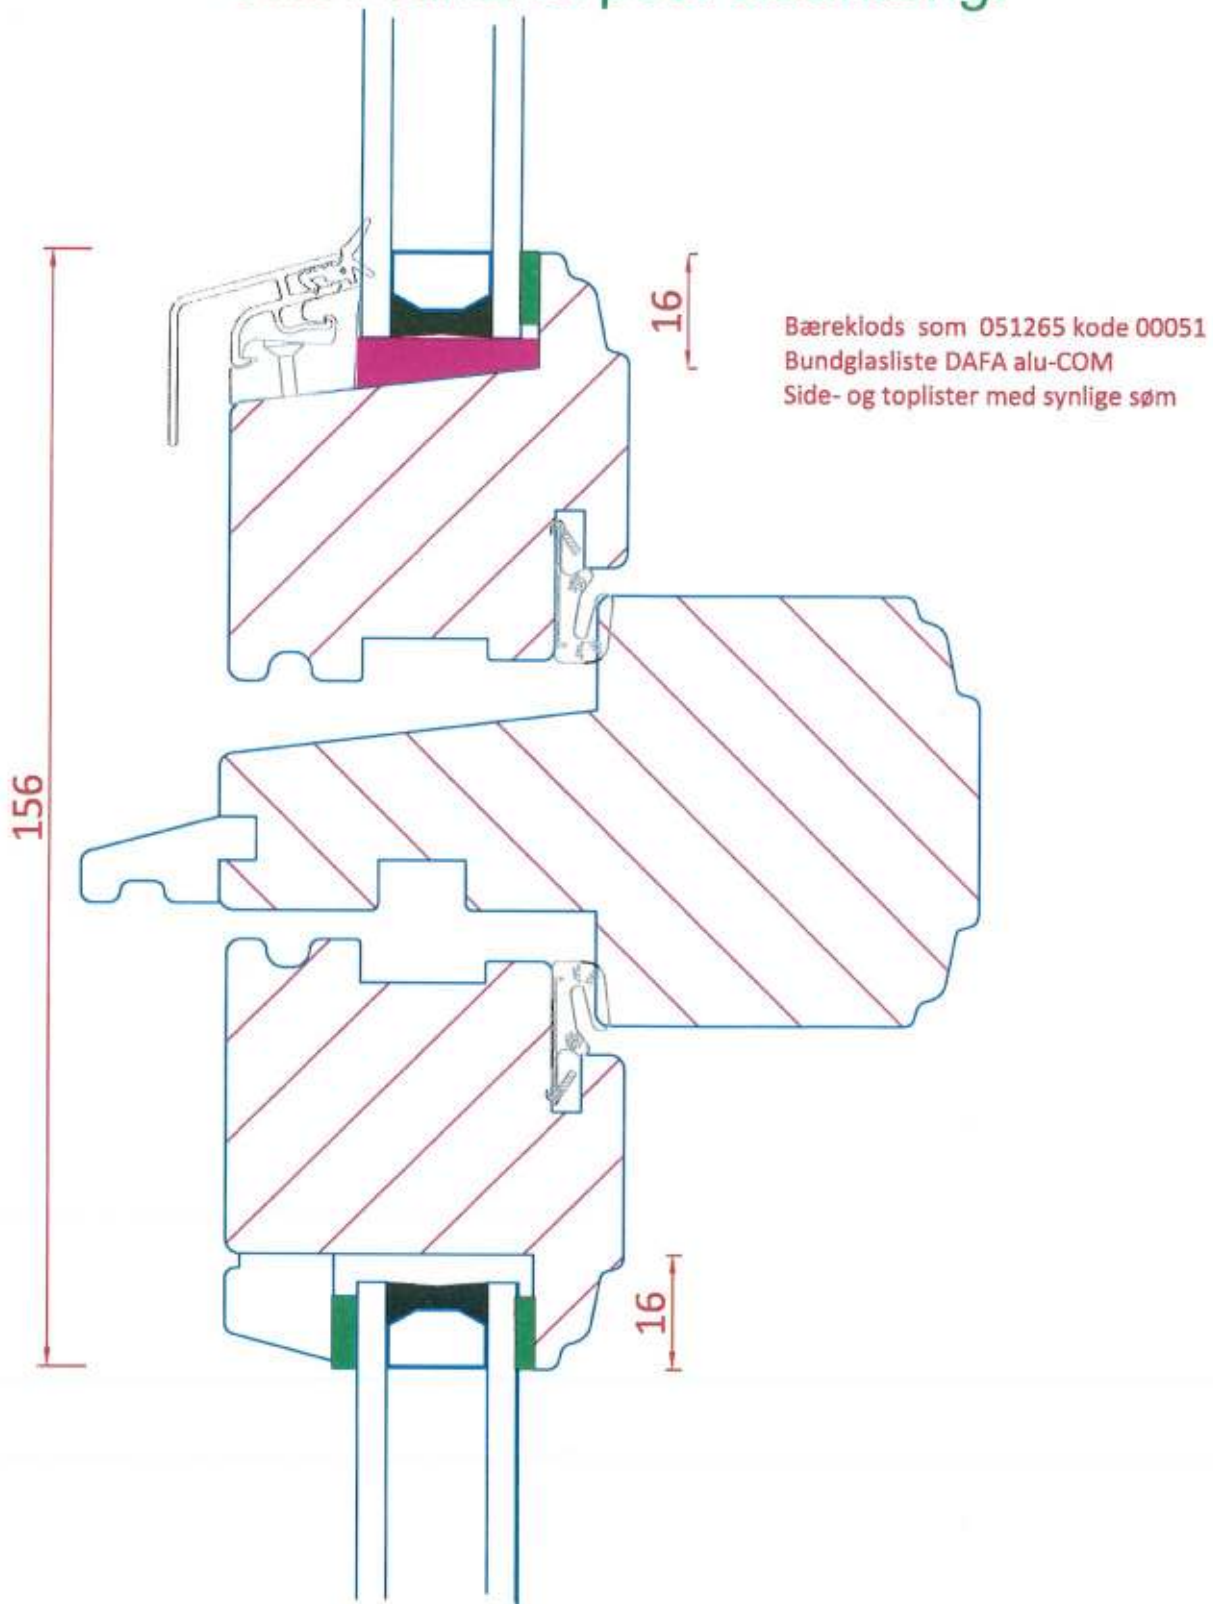

Snit bundkarm fast karm

THEMA 		KOMETVEJ 15, 8700 HORSENS TELF.: 76 90 60 00 MAIL: INFO@THEMA.DK		
Tegn. nr.:	Emne:	Type nr.:		
T-BKU-FK	Snit bundkarm fast karm			
Dato: 2006.10.23	Rettet:	Maal: 1.1	Tegnet af: JPA	Godkendt:

THEMA 		KOMETVEJ 15, 8700 HORSENS TELF.: 76 90 60 00 MAIL: INFO@THEMA.DK		
Tegn. nr.:	Emne:	Type nr.:		
T-B1U	Snit bundkarm/ram dør udad			
Dato: 2006.09.21	Rettet:	Maal: 1.1	Tegnet af: JPA	Godkendt:

Snit i vandret post sidehængt

THEMA 		KOMETVEJ 15, 8700 HØRSSENS TELF. 76 90 60 00 MAIL: INFO@THEMA.DK		
Tegn. nr.:	Emne:	Type nr.:		
T-P2V	Snit vandret post sidehængt			
Dato:	Rettet:	Maal:	Tegnet af:	Godkendt:
2006.09.11		1:1	JPA	

Snit i vandret sprosse 44 mm

Bærekreds som CFP 051262 kode 00228
Side-toplister træ med synlige søm
Drænes med bundglaslisten

THEMA 		KOMETVEJ 15, 8700 HORSENS TELF.: 76 90 60 00 MAIL: INFO@THEMA.DK		
Tegn. nr.:	Emne:			Type nr.:
T-S12	Snit vandret sprosse 44 mm			
Dato: 2006.09.26	Rettet:	Maal: 1:1	Tegnet af: JPA	Godkendt: