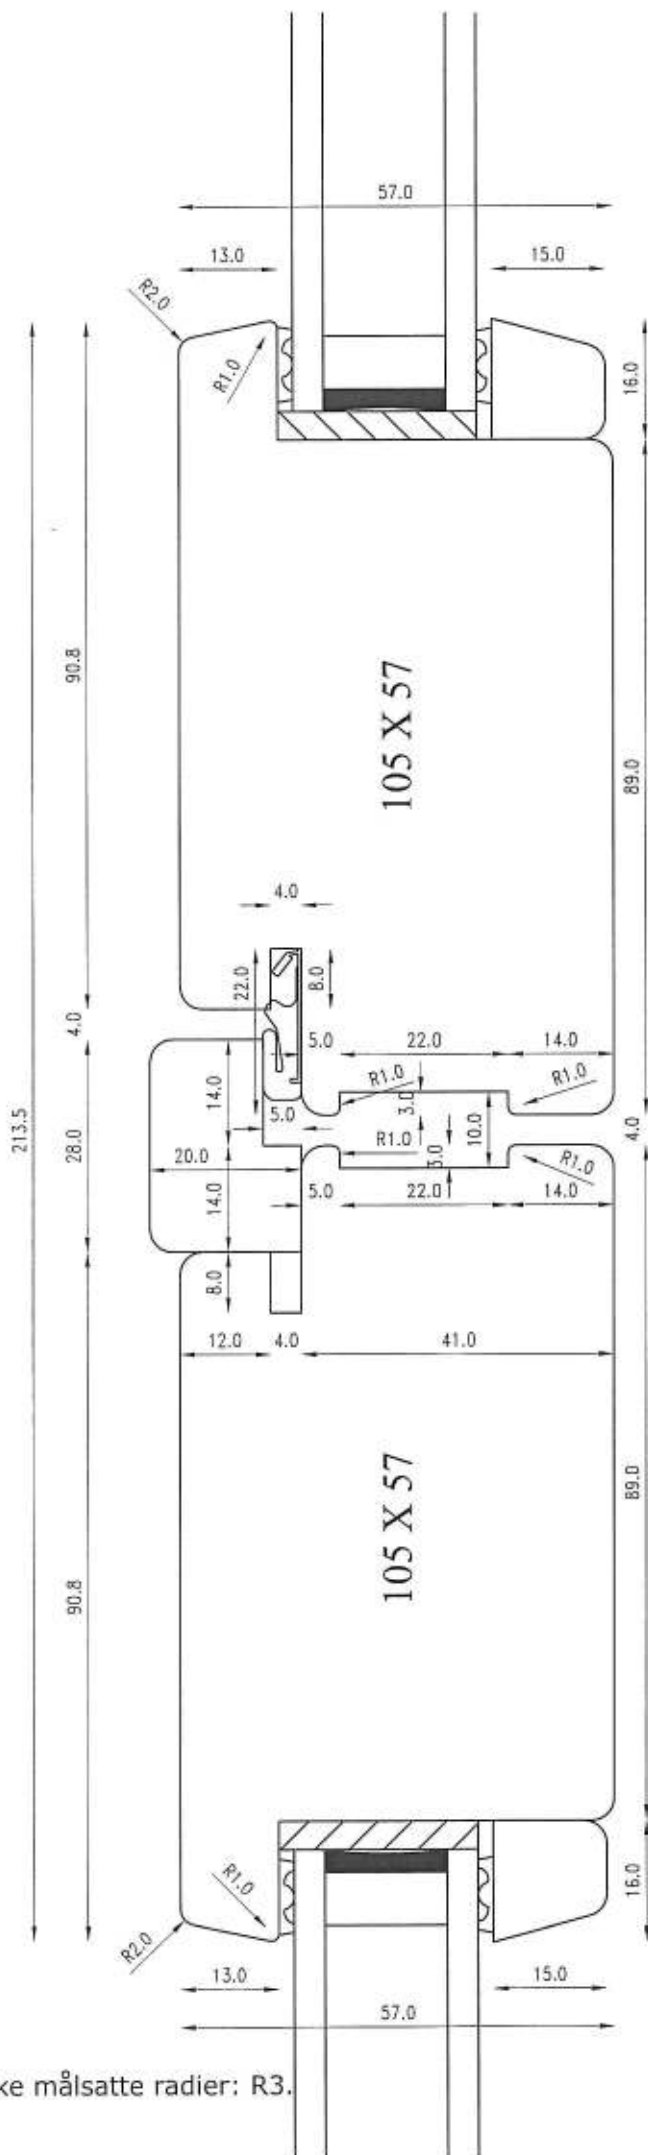

## SCANDIA-WINDOWS A/S

Emne:  
Snit i lodret tapstykke dør

Mål: 1:1

Ansvarlig: KS

Dato: 24.11.11

Tegn.nr.: 50

Alle ikke målsatte radier: R3.

L21

# SCANDIA-WINDOWS A/S

Emne:  
Snit i vandret tapstykke dør

Mål: 1:1

Ansvarlig: KS

Dato: 26.11.11

Tegn.nr.: 51

Alle ikke målsatte radier: R3.