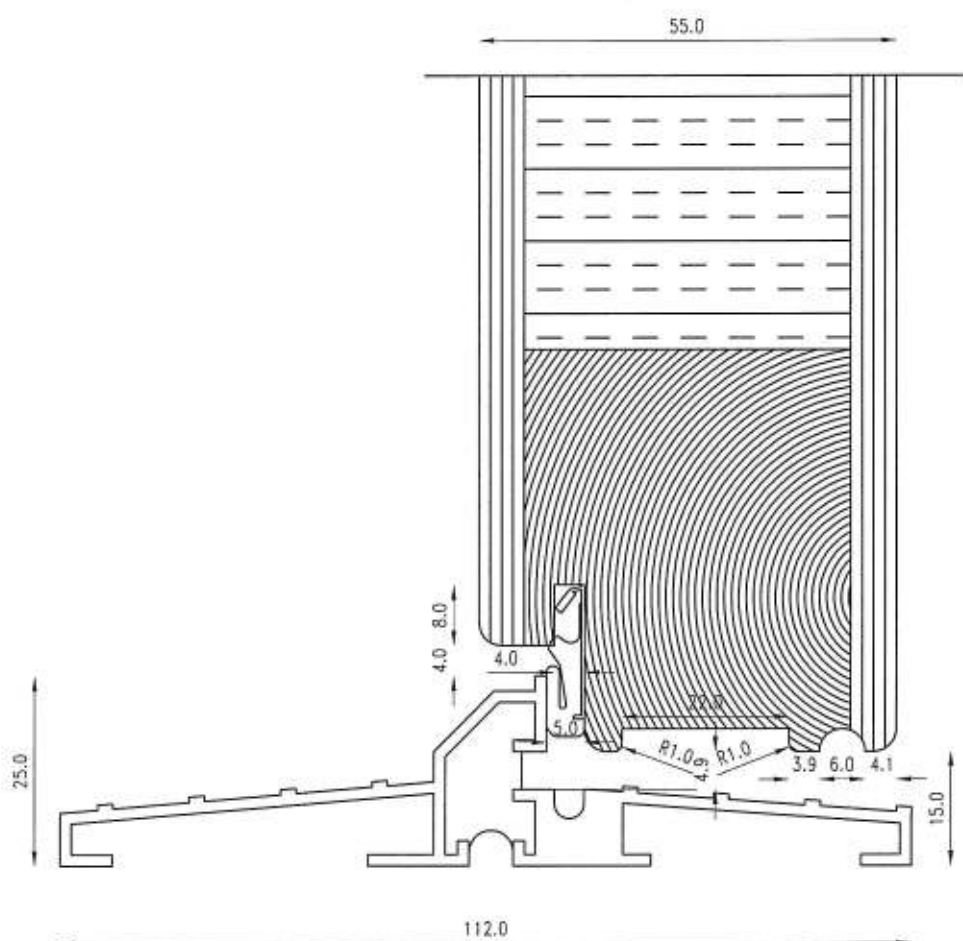

# SCANDIA-WINDOWS A/S

Emne:  
Snit i top sideparti

Mål: 1:1

Ansvarlig: KS

Dato: 26.11.11

Tegn.nr.:

57

Alle ikke målsatte radier:R3.