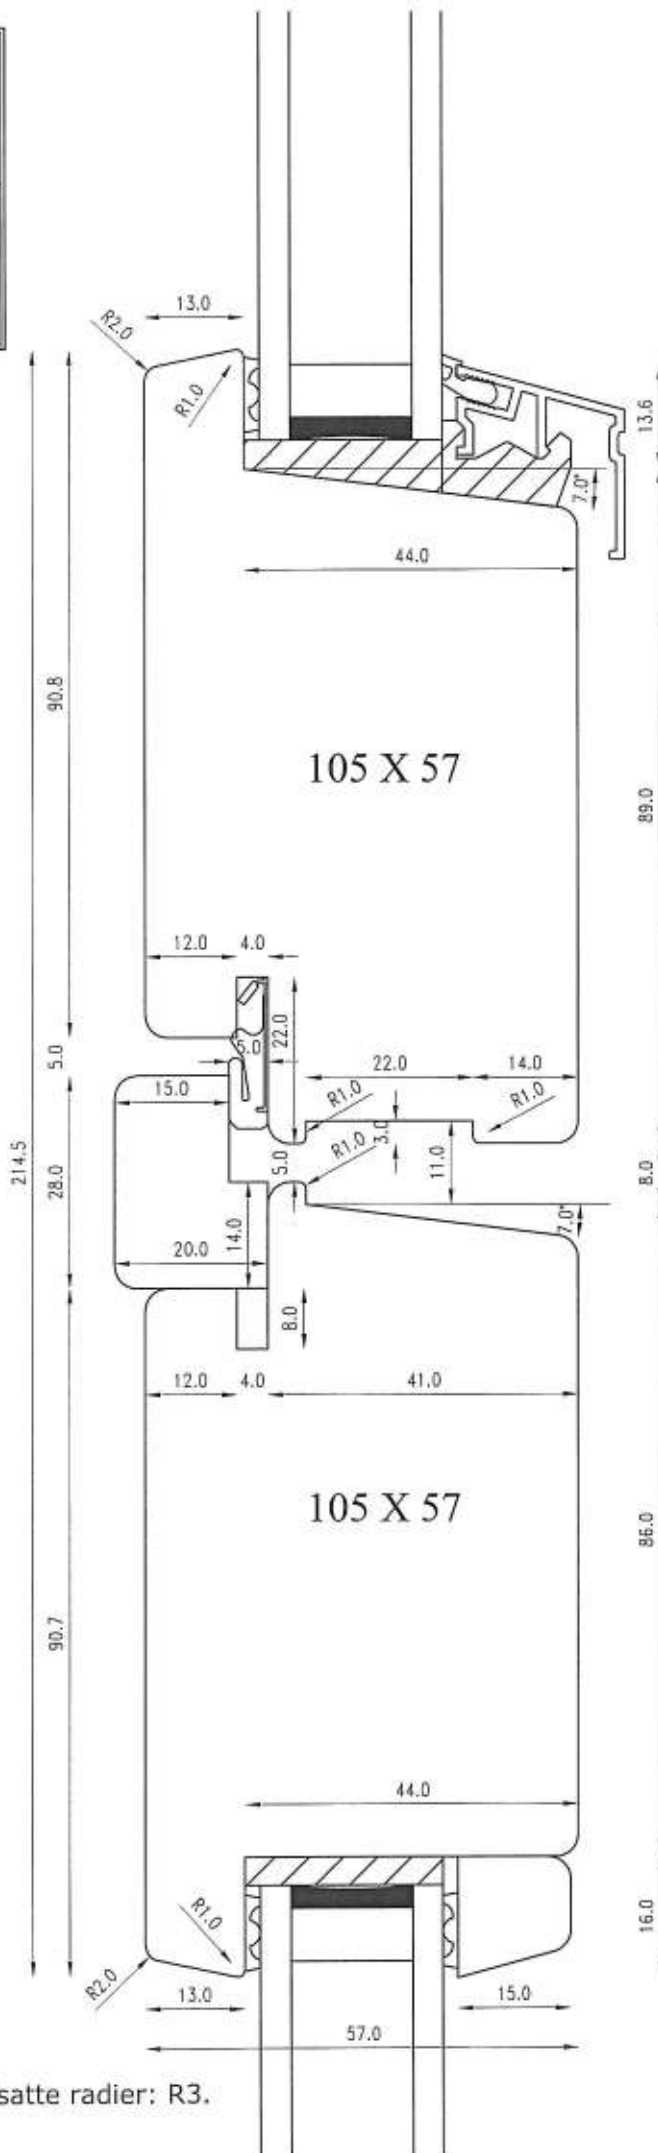

Alle ikke målsatte radier: R3.

SCANDIA-WINDOWS A/S

L23

Emne:
Snit i midtertalje halvdør

Mål: 1:1

Ansvarlig: KS

Dato: 26.11.11

Tegn.nr.: 53