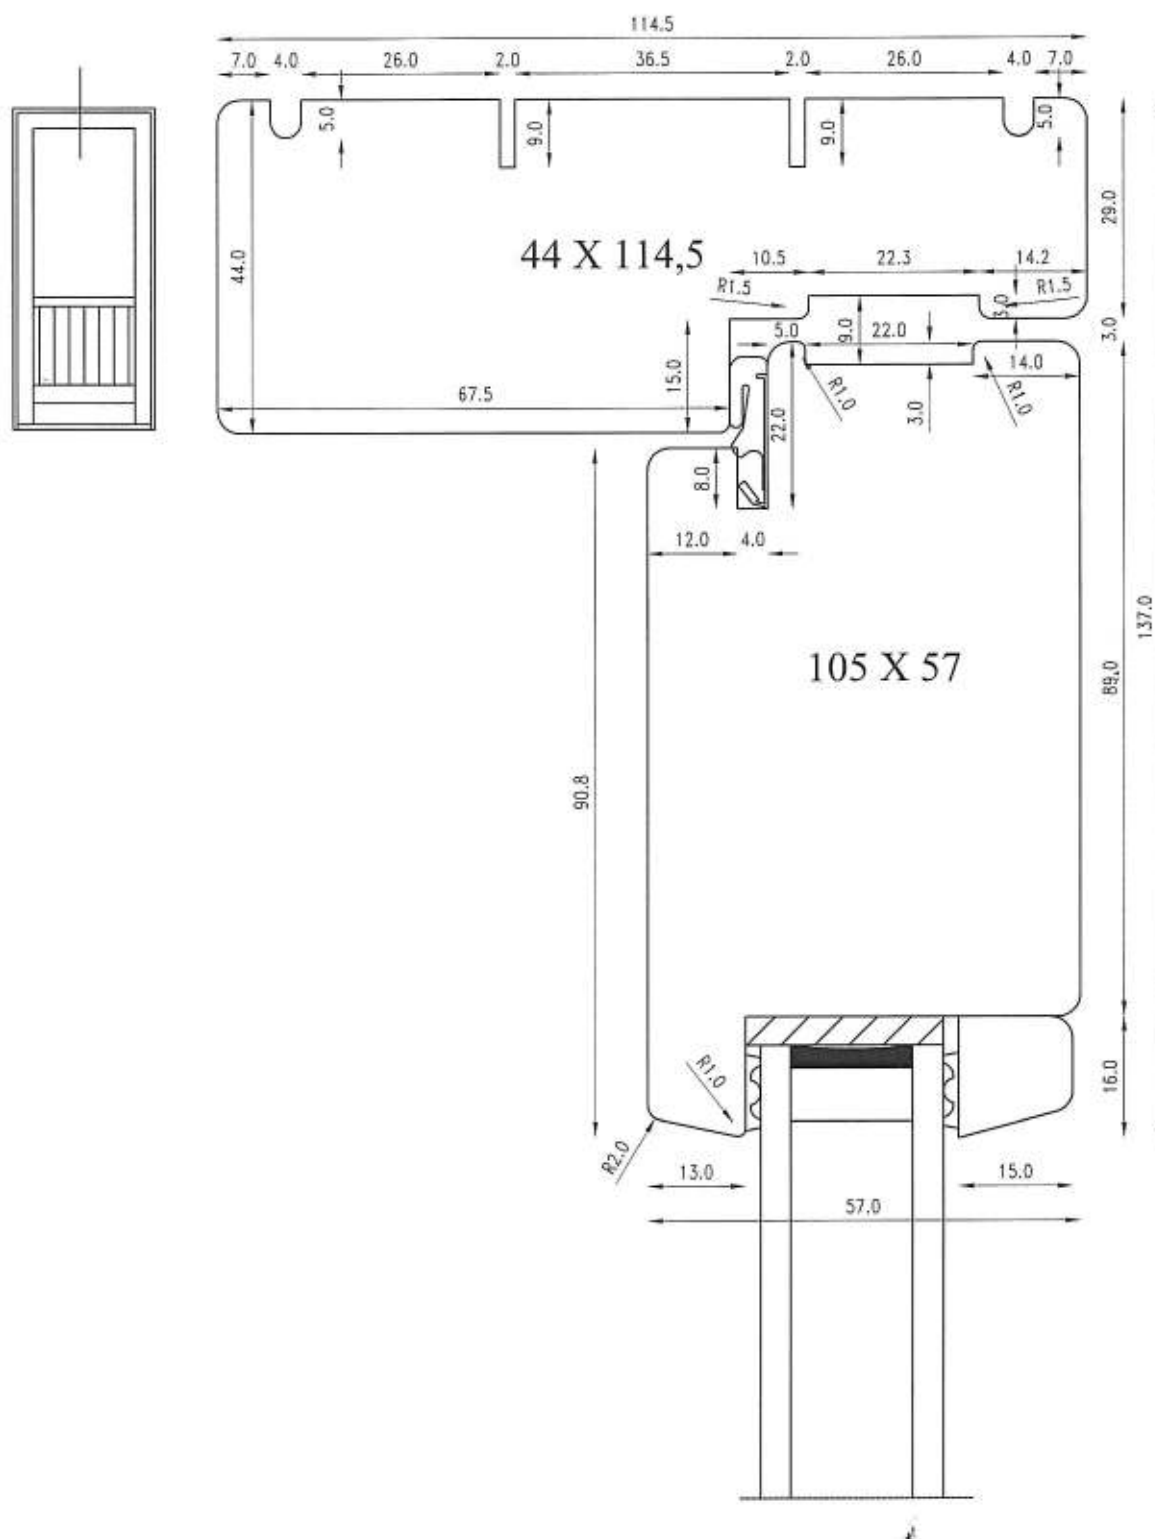

# SCANDIA-WINDOWS A/S

L22

Emne:

Snit i mahogny bundtrin/ramme  
udadgående dør

Ansvarlig: KS

Dato: 21.11.11

Mål: 1:1

Tegn.nr.: 42