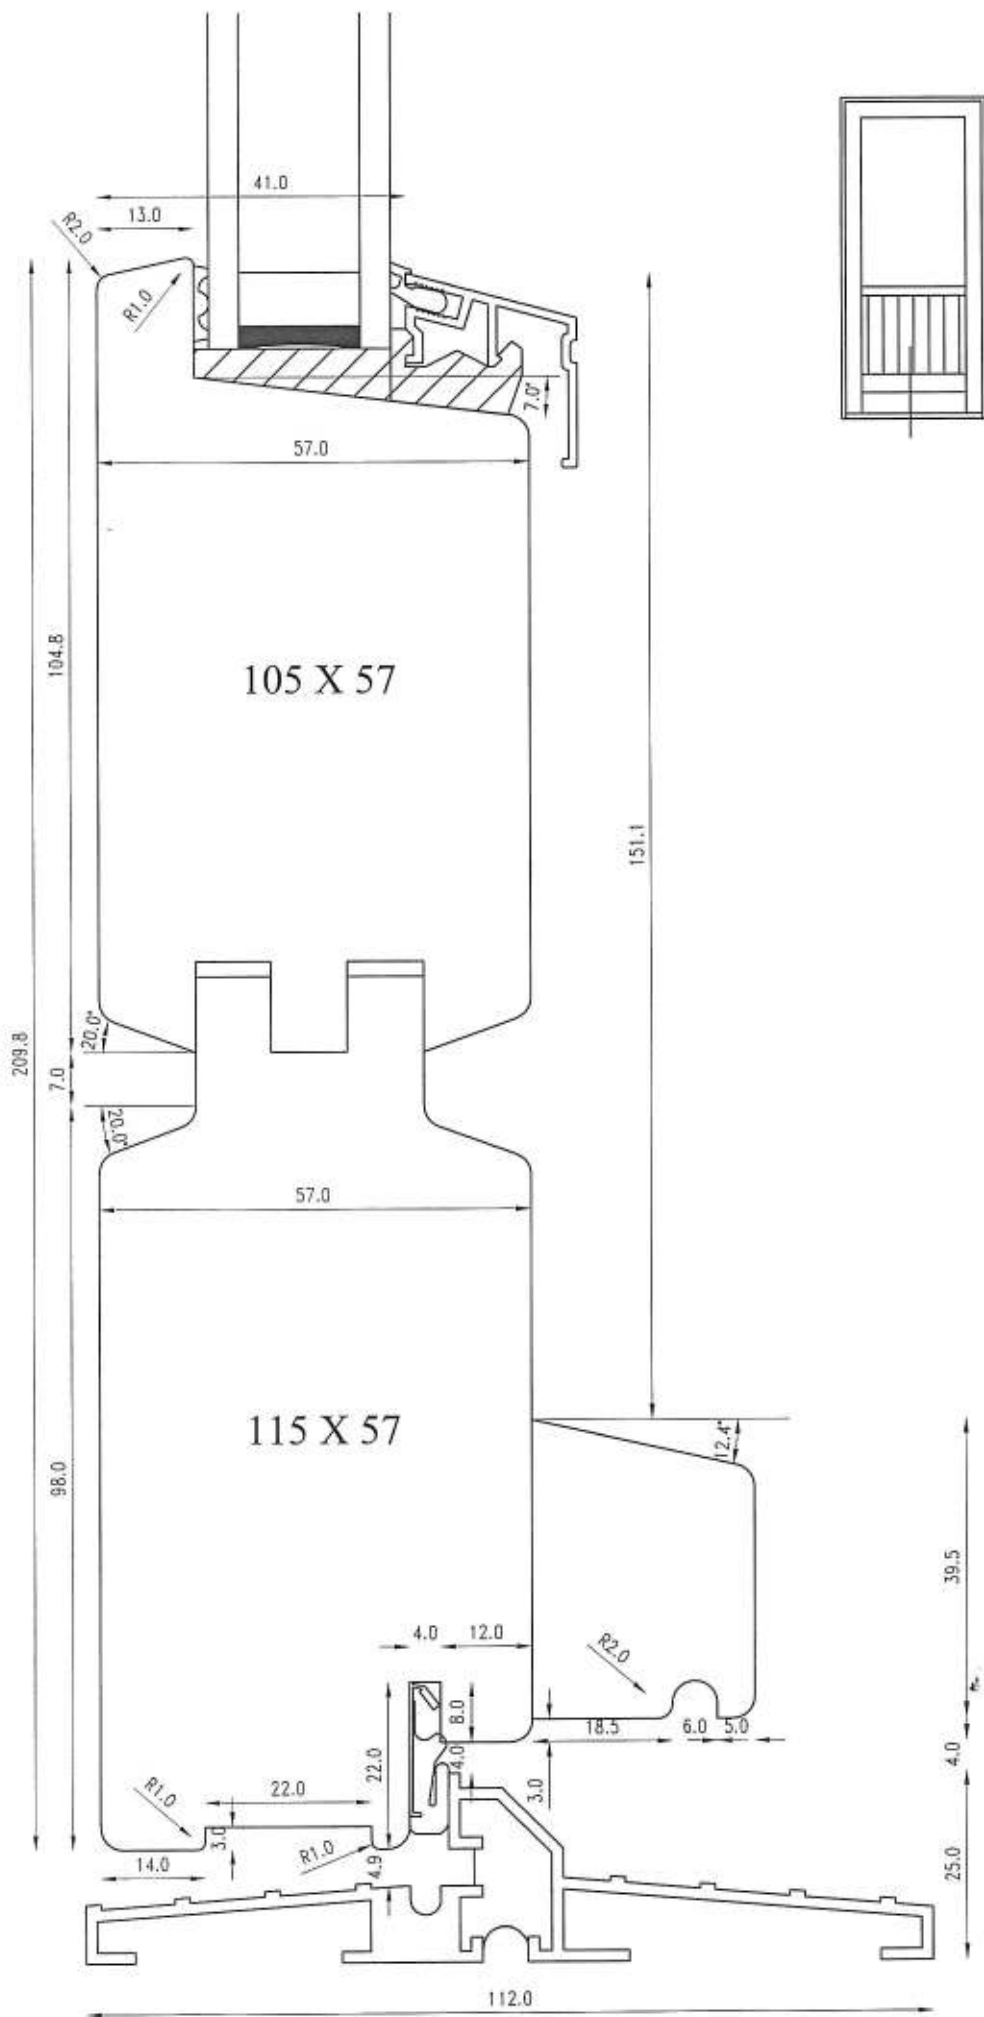

Alle ikke målsatte radier: R3.

SCANDIA-WINDOWS A/S

L22

Emne:
Snit i alubundtrin/ramme
indadgående dør

Mål: 1:1

Dato: 24.11.11

Ansvarlig: KS

Tegn.nr.: 49