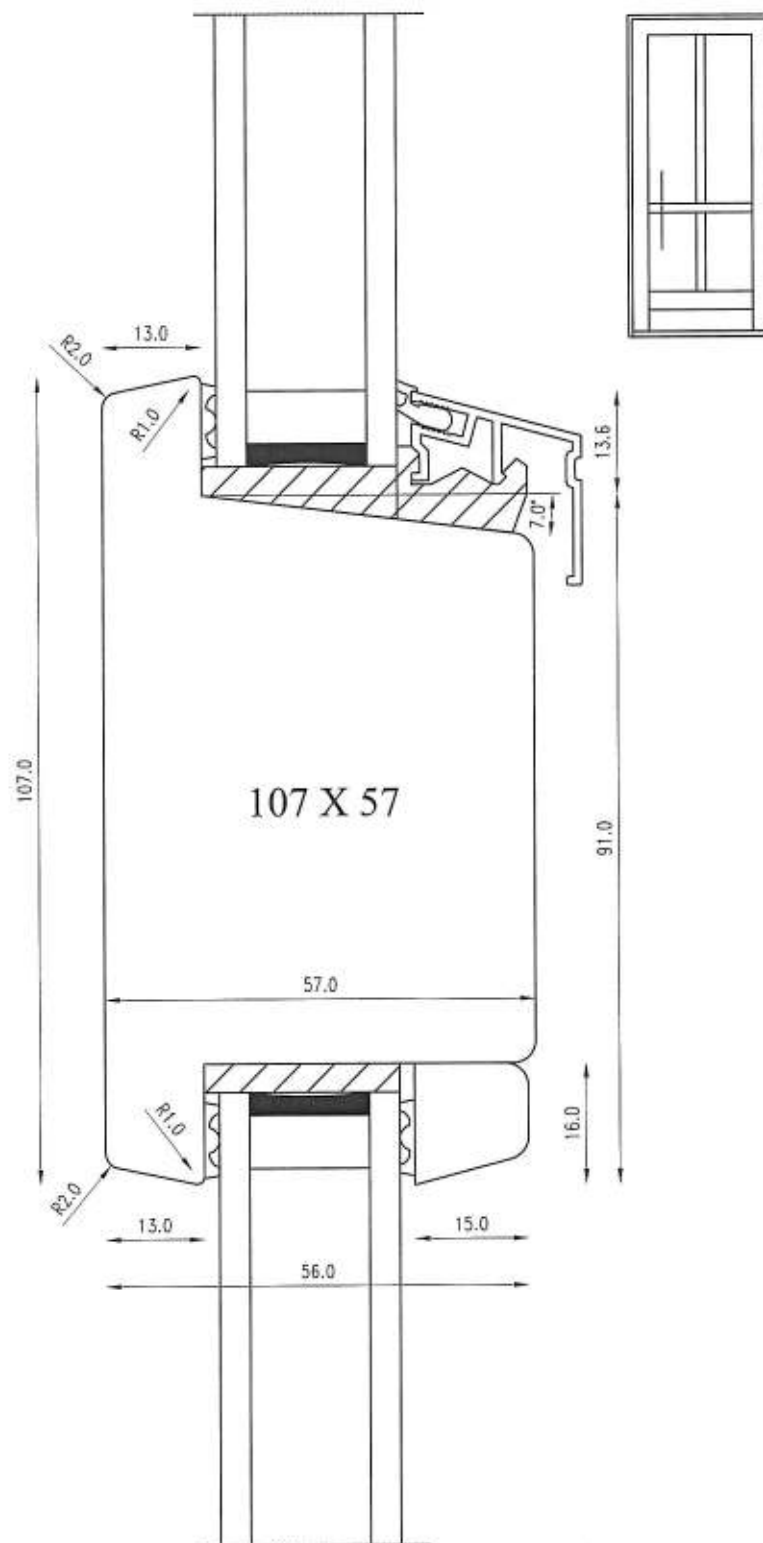

## SCANDIA-WINDOWS A/S

Emne:  
Snit i lodret tapstykke dør

Mål: 1:1

Ansvarlig: KS

Dato: 24.11.11

Tegn.nr.: 50

Alle ikke målsatte radier: R3.

L21

# SCANDIA-WINDOWS A/S

Emne:  
Snit i vandret tapstykke dør

Mål: 1:1

Ansvarlig: KS

Dato: 26.11.11

Tegn.nr.: 51

Alle ikke målsatte radier: R3.