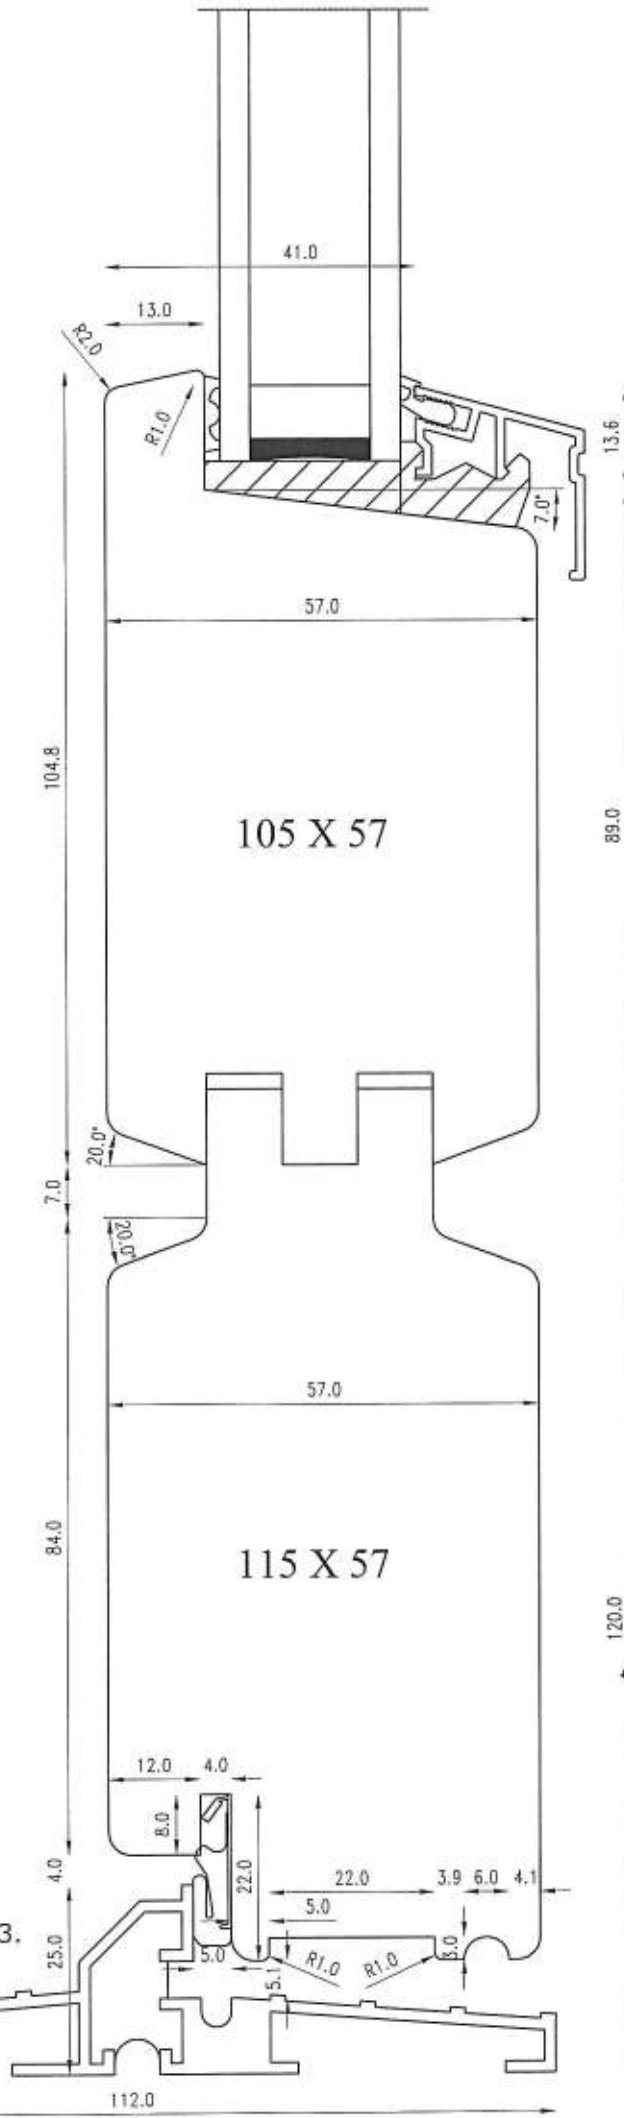

# SCANDIA-WINDOWS A/S

Emne:  
Snit i sidekarm/ramme indadgående  
dør

Mål: 1:1

Ansvarlig: KS

Dato: 23.11.11

Tegn.nr.: 47

Alle ikke målsatte radier: R3.