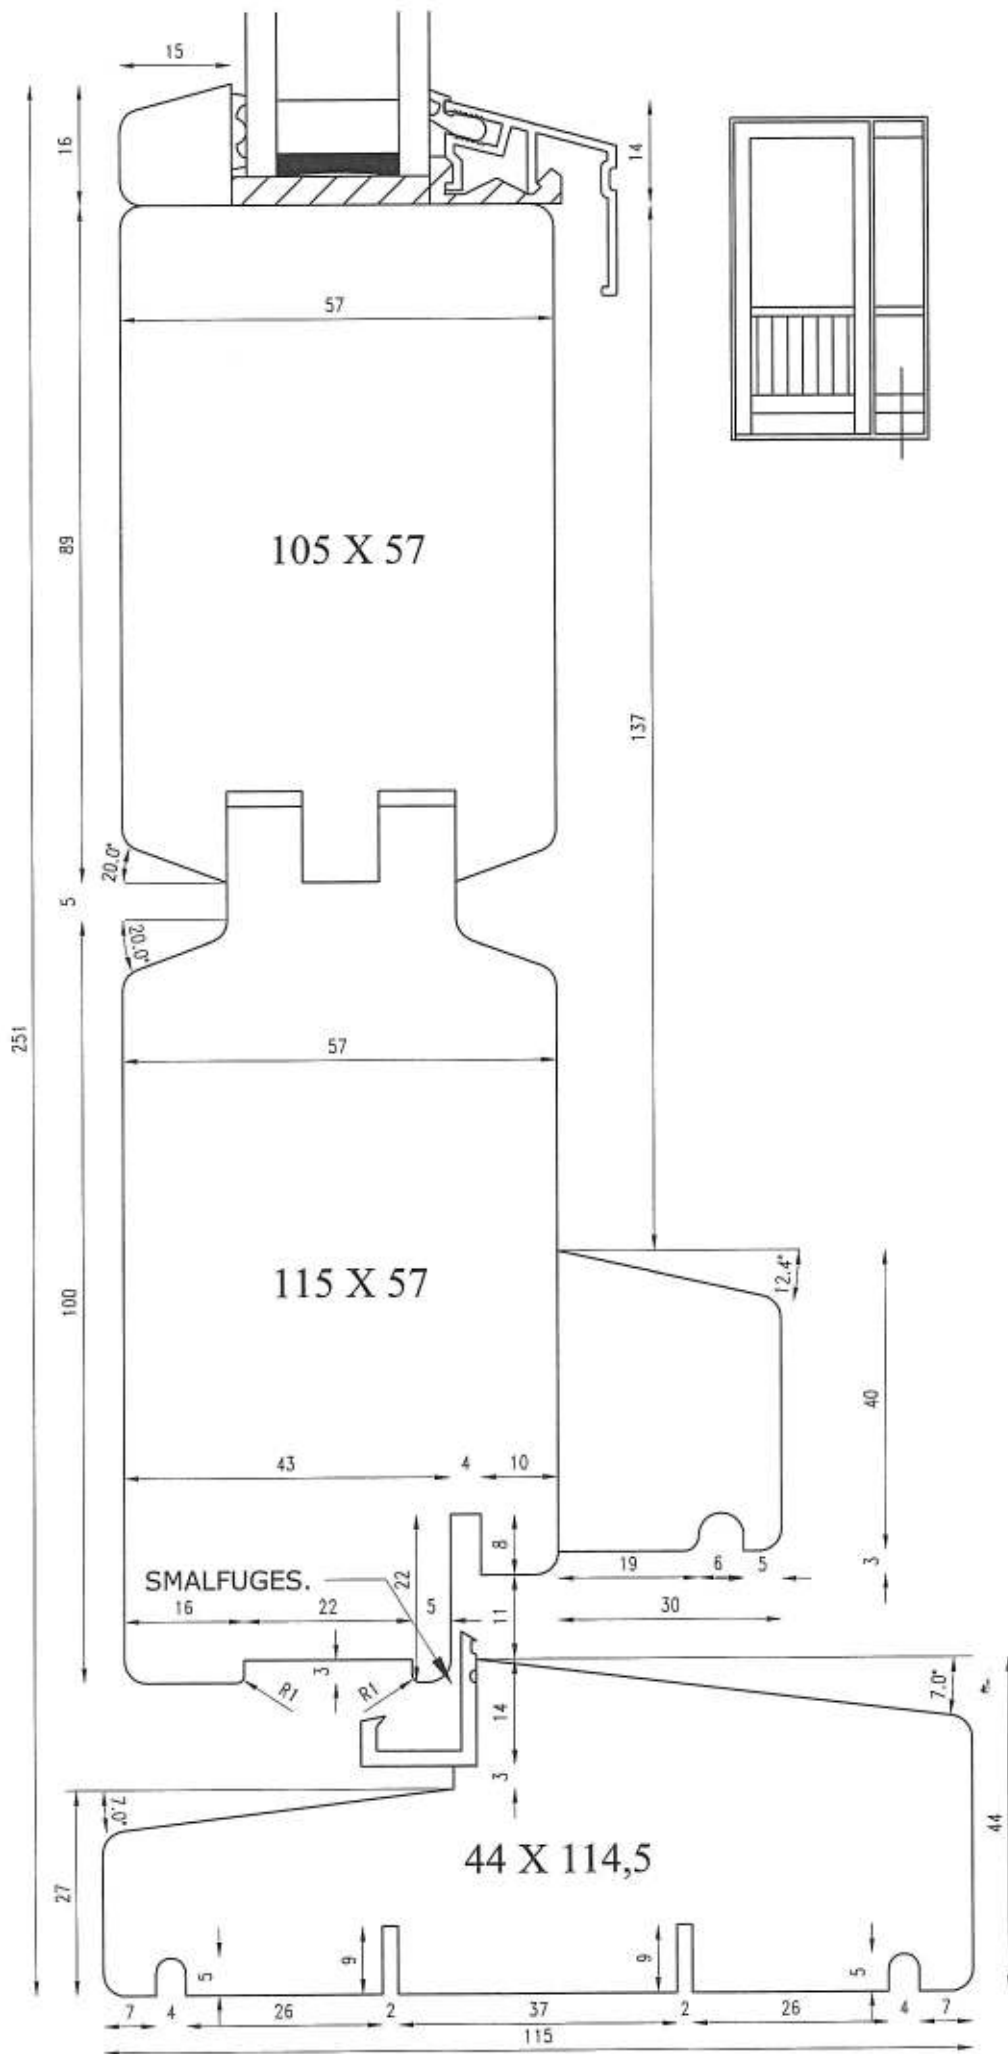

Alle ikke målsatte radier: R3.

SCANDIA-WINDOWS A/S

L22/L28

	Emne: Snit i bund sideparti v/indadgående dør	Mål: 1:1	
	Ansvarlig: KS	Dato: 26.11.11	Tegn.nr.: 55