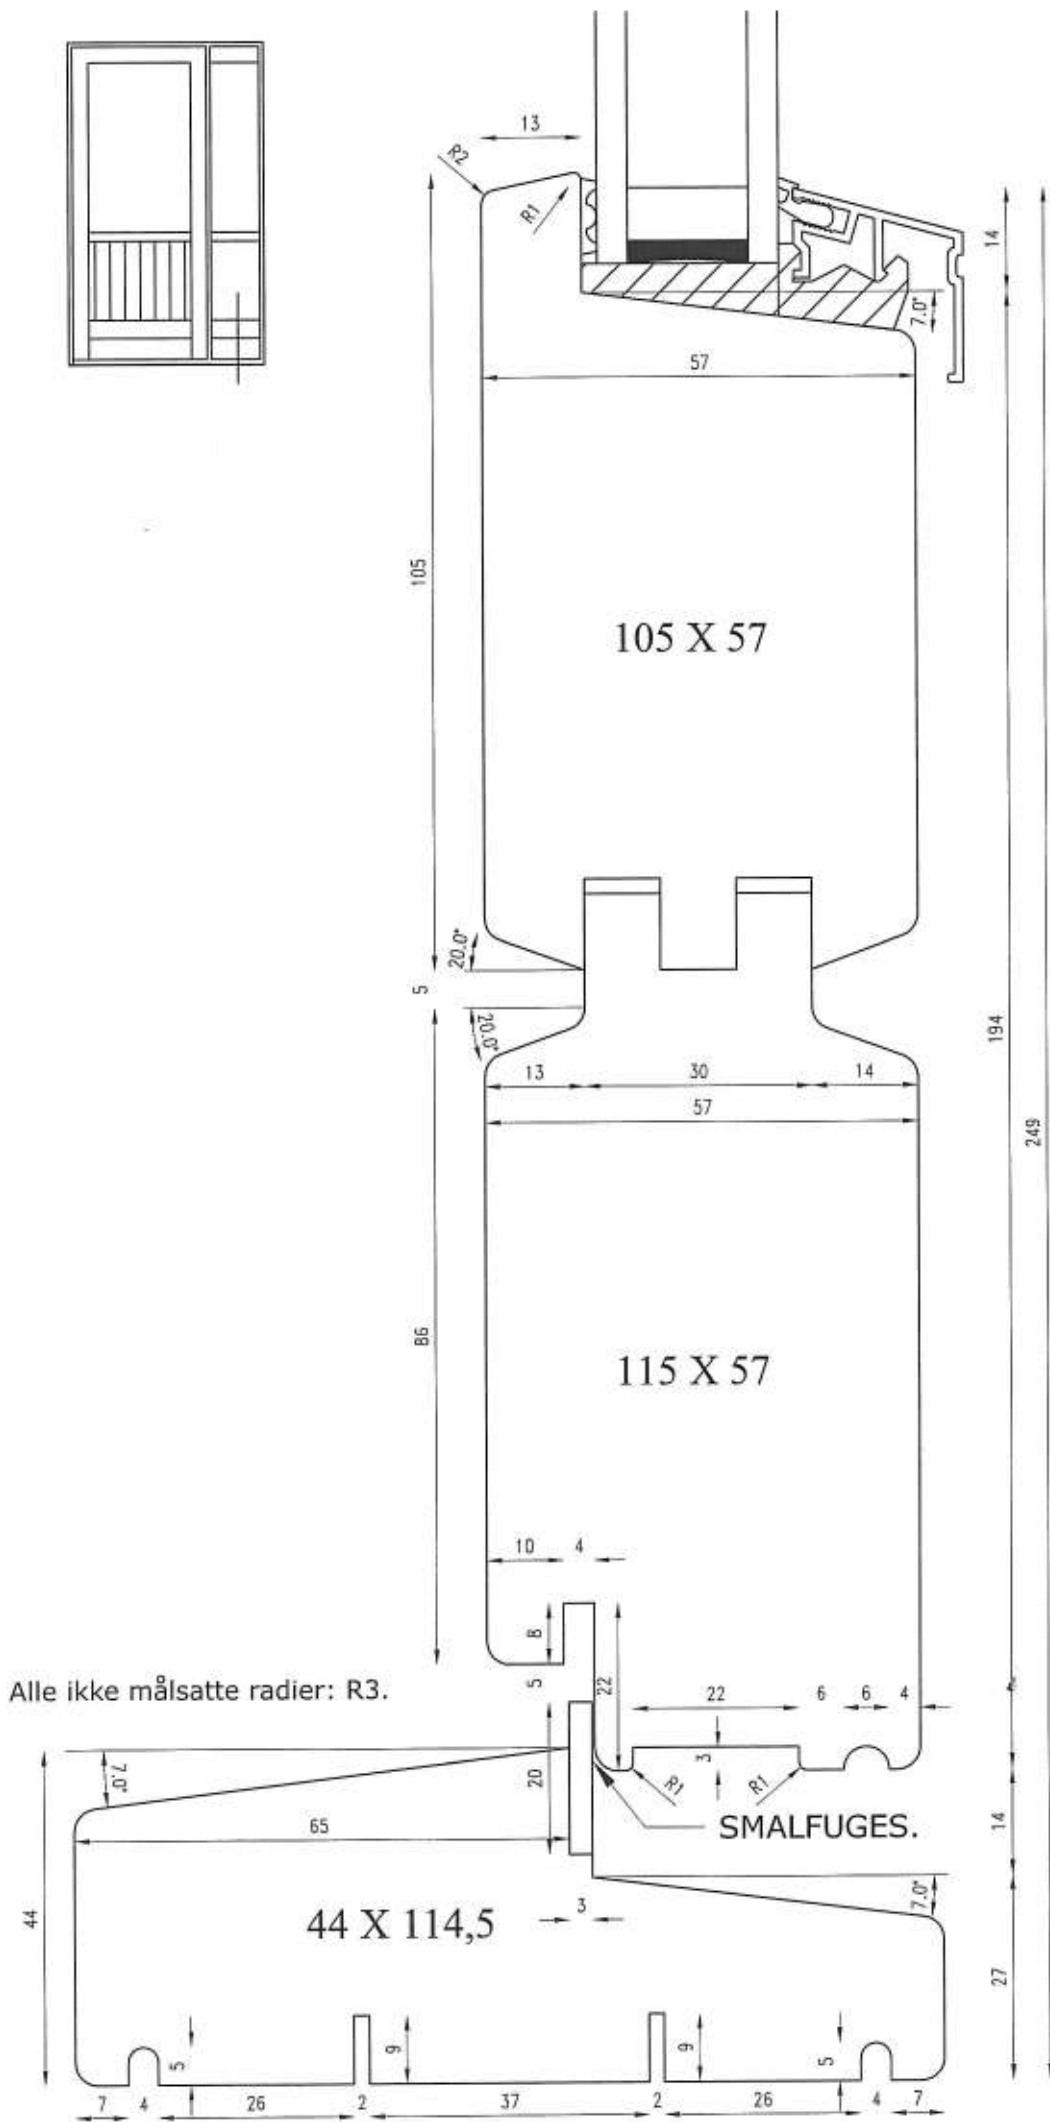

SCANDIA-WINDOWS A/S

L22/L28

Mål: 1:1

Emne: Snit i bund sideparti v/udadgående dør

Dato: 26.11.11

Ansvarlig: KS

Tegn.nr.: 54