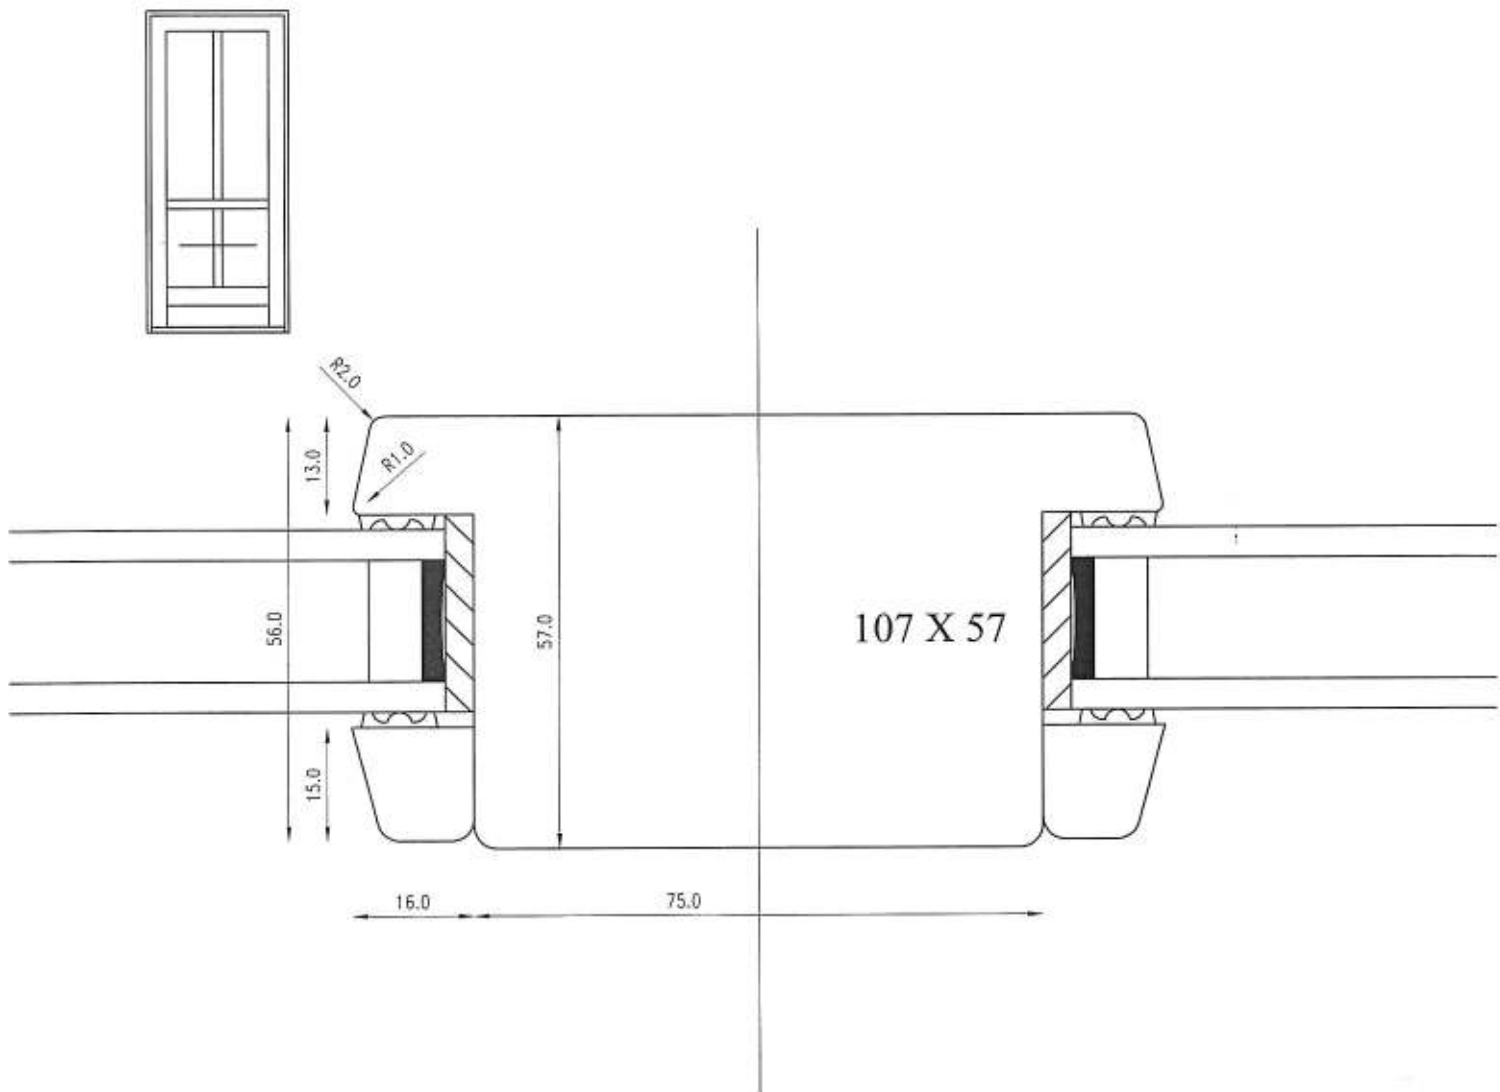

Emne symmetrisk over midt lodret.

Alle ikke målsatte radier: R3.

V21

SCANDIA-WINDOWS A/S

Emne:
Snit i lodret tapstykke dør

Mål: 1:1

Ansvarlig: KS

Dato: 24.11.11

Tegn.nr.: 50