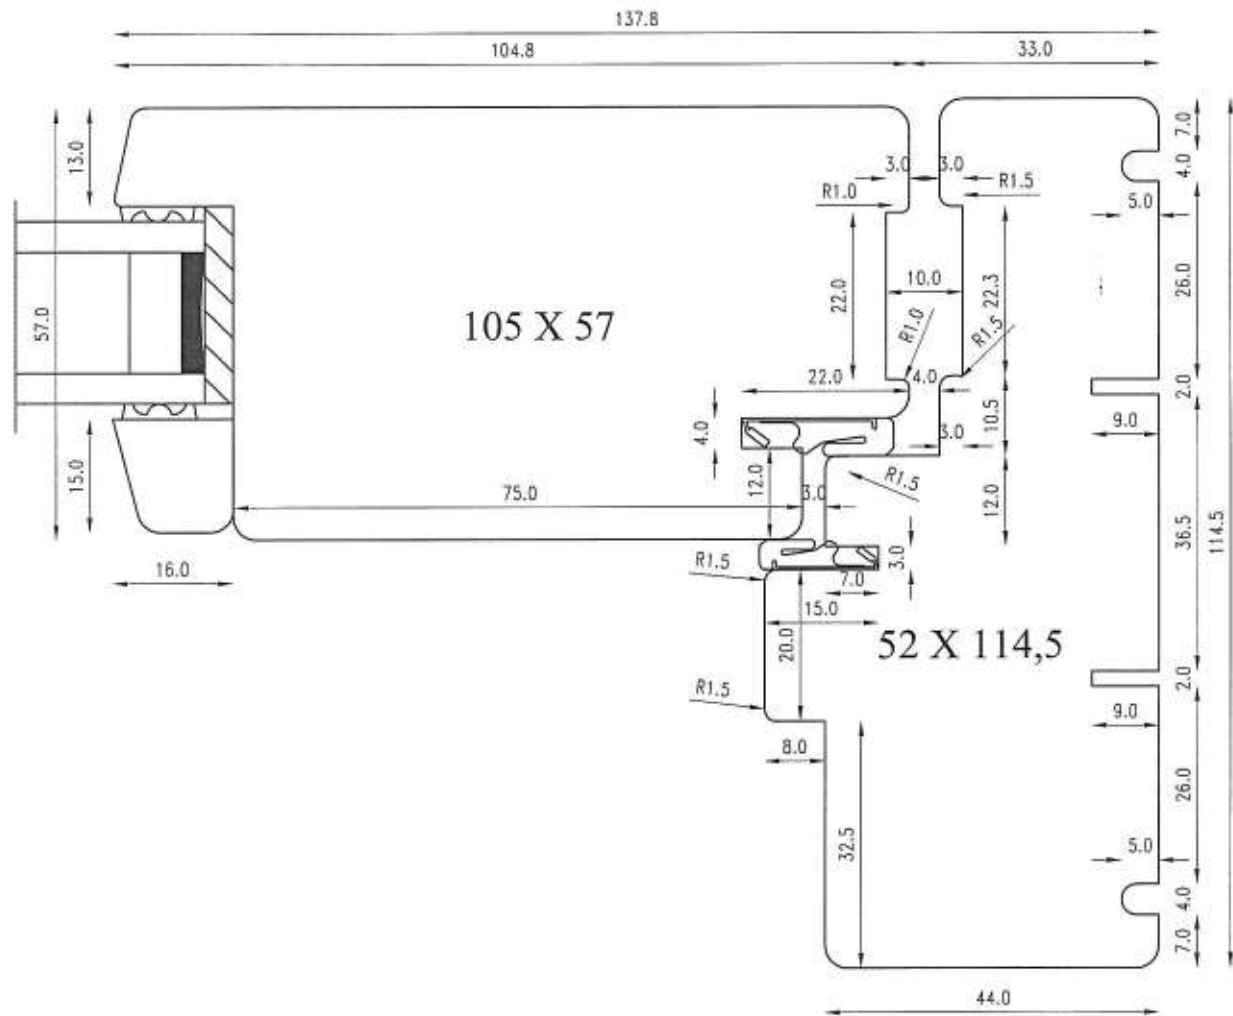

# SCANDIA-WINDOWS A/S

Emne:  
Snit i topkarm/ramme indadgående  
dør

Ansvarlig: KS

Dato: 21.11.11

Mål: 1:1

Tegn.nr.: 46

Alle ikke målsatte radier: R3.

V20