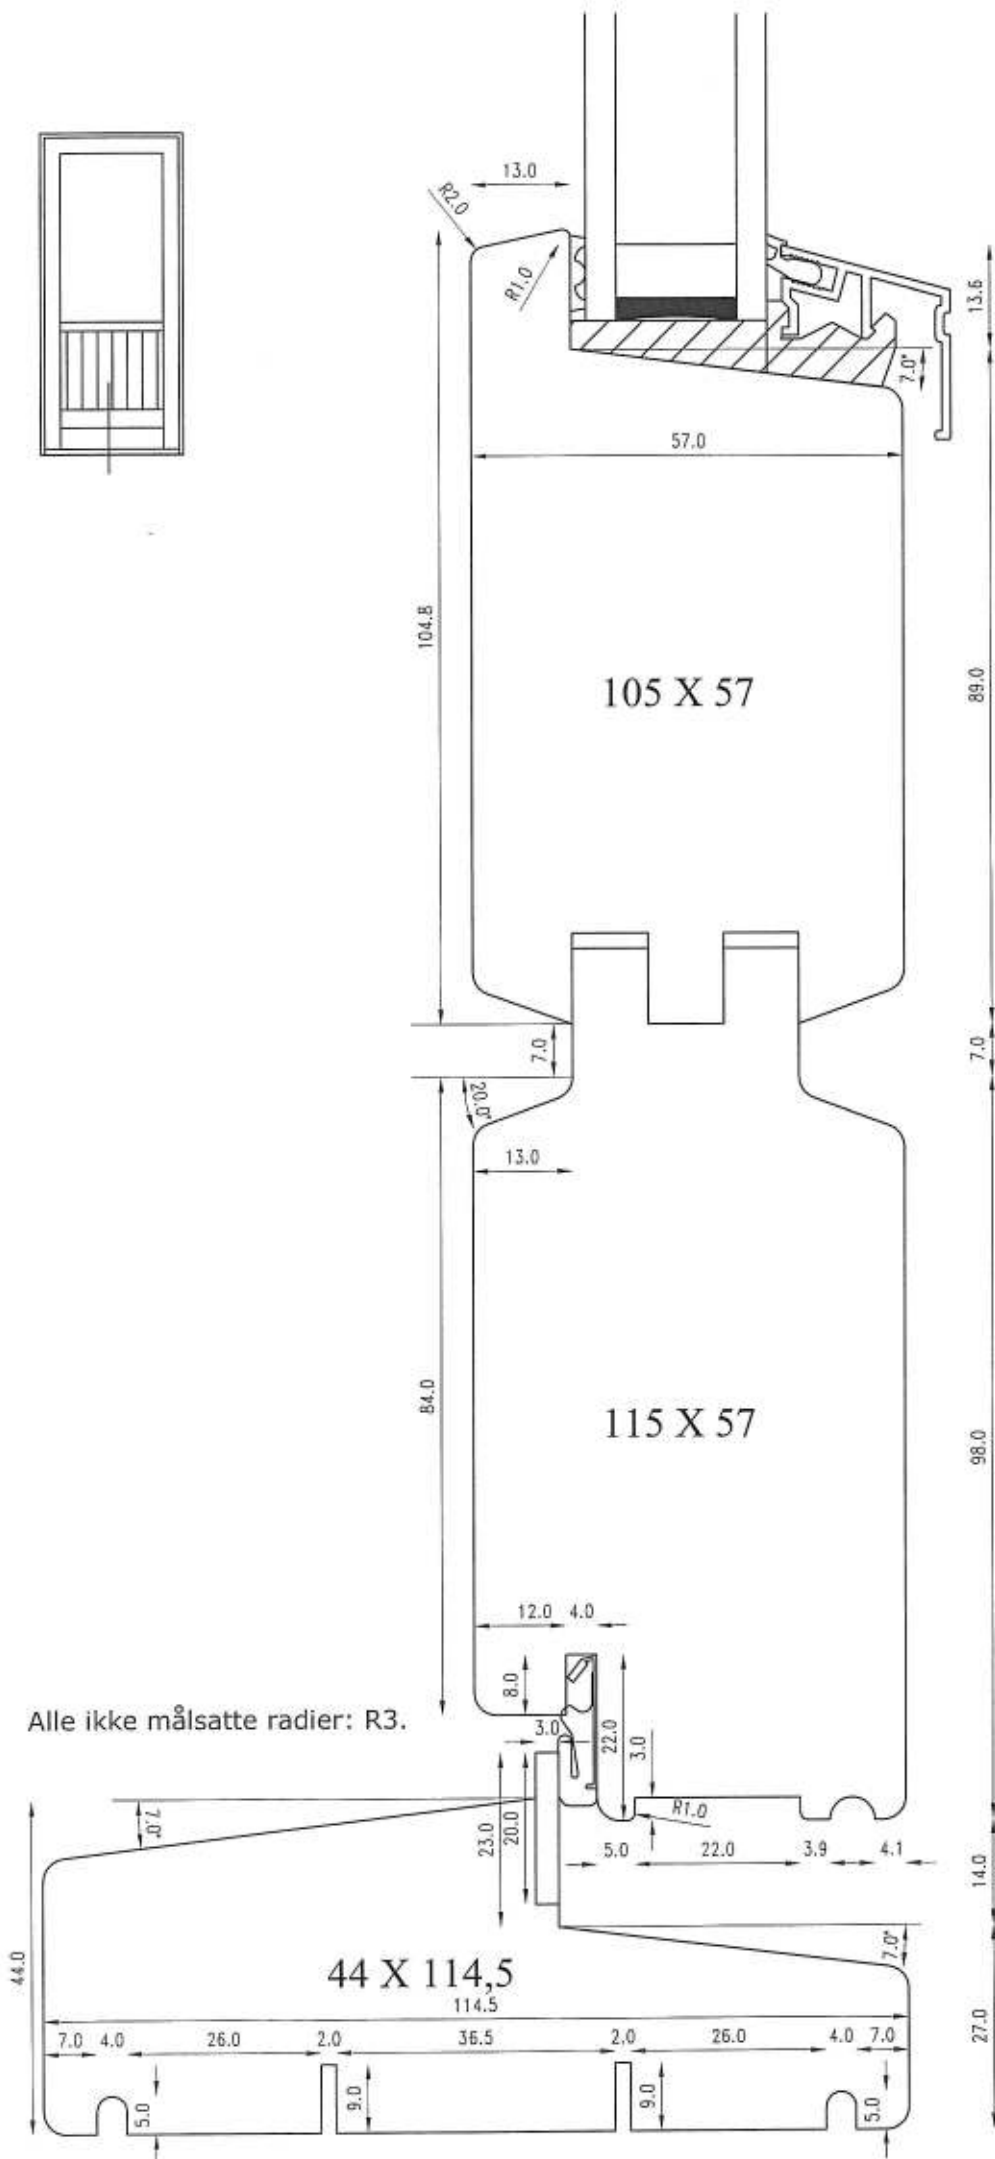

# SCANDIA-WINDOWS A/S

Emne:  
Snit i top/sidekarm/ramme drejeblik  
vindue

Ansvarlig: KS

Dato: 21.11.11

Mål: 1:1

Tegn.nr.: 41