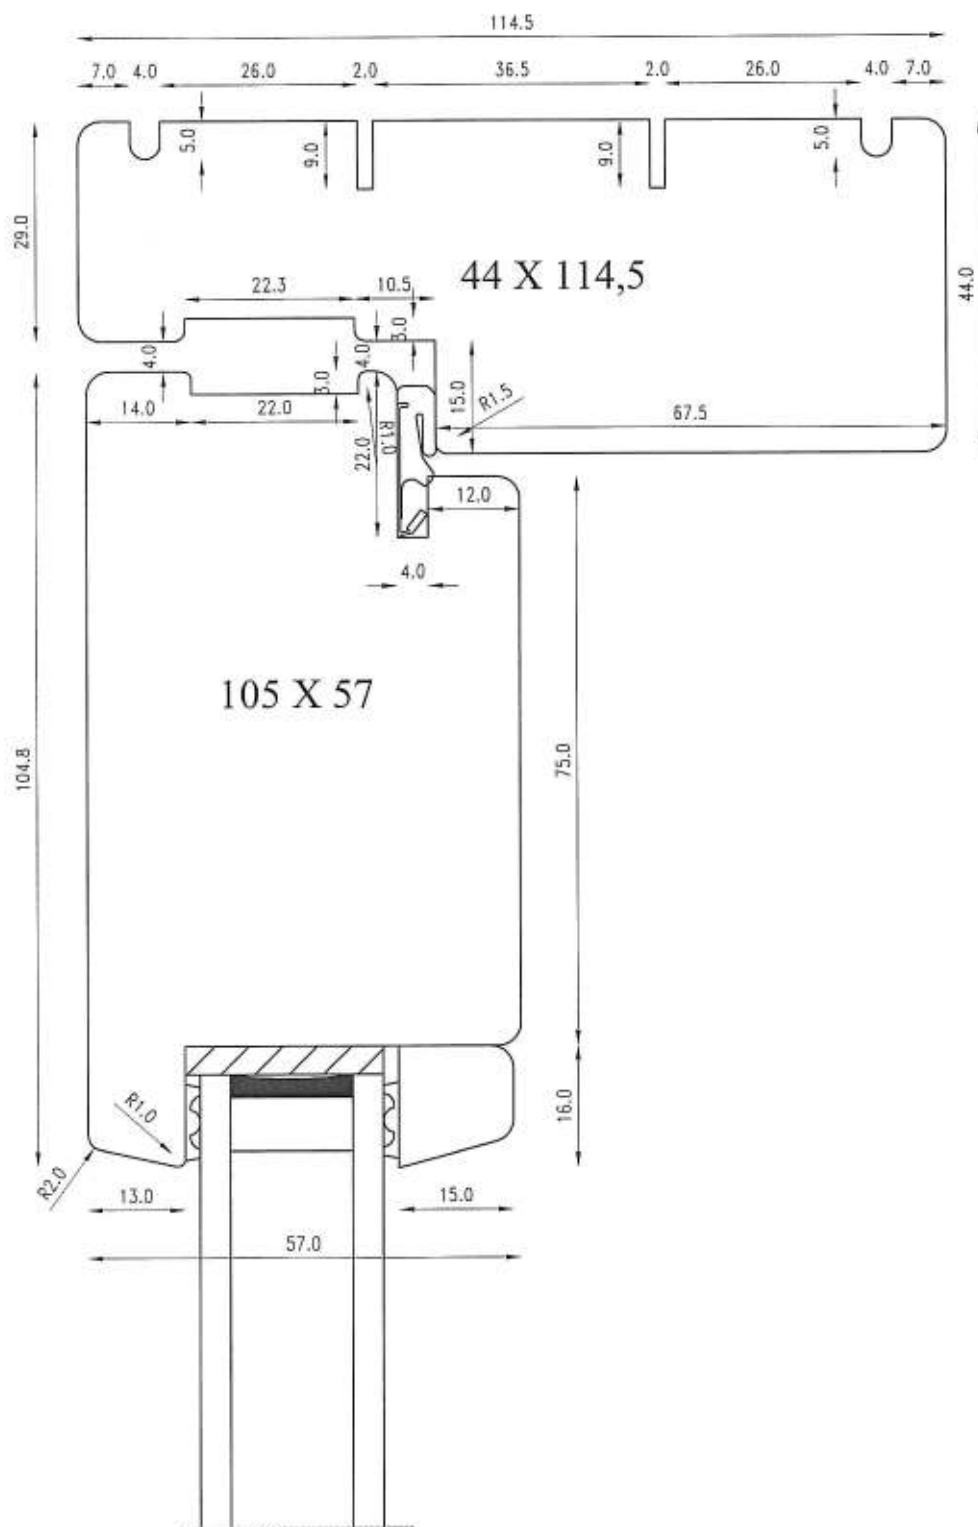

# L22

Emne:

Snit i mahogny bundtrin/ramme  
indadgående dør

Mål: 1:1

Dato: 21.11.11

Tegn.nr.: 45

Ansvarlig: KS

Alle ikke målsatte radier: R3.