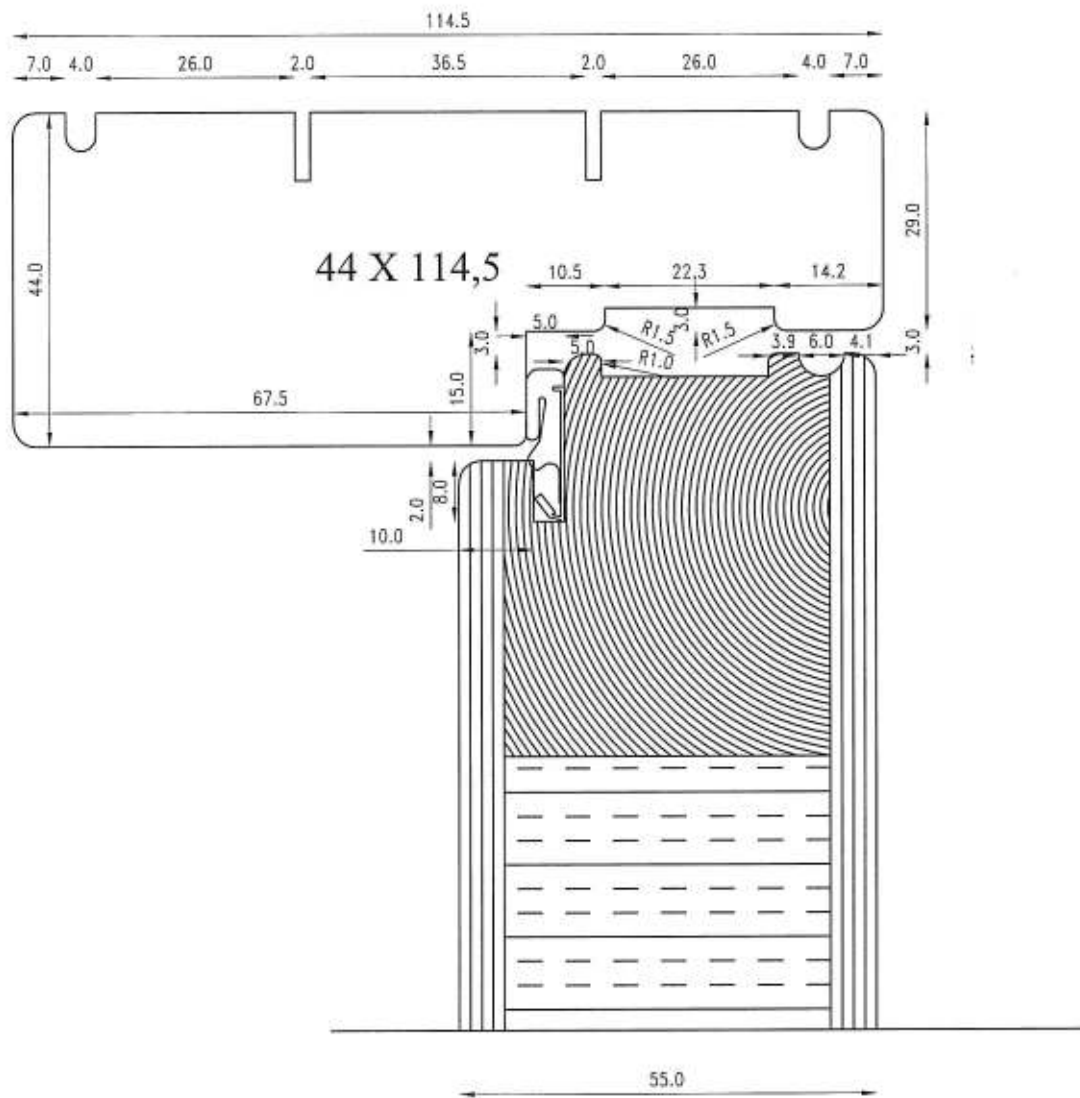

## SCANDIA-WINDOWS A/S

Emne:  
Snit i bund udadgående pladedør  
med alubundtrin

Ansvarlig: KS

Dato: 26.11.11

Mål: 1:1

Tegn.nr.: 58

Alle ikke målsatte radier:R3.

L20