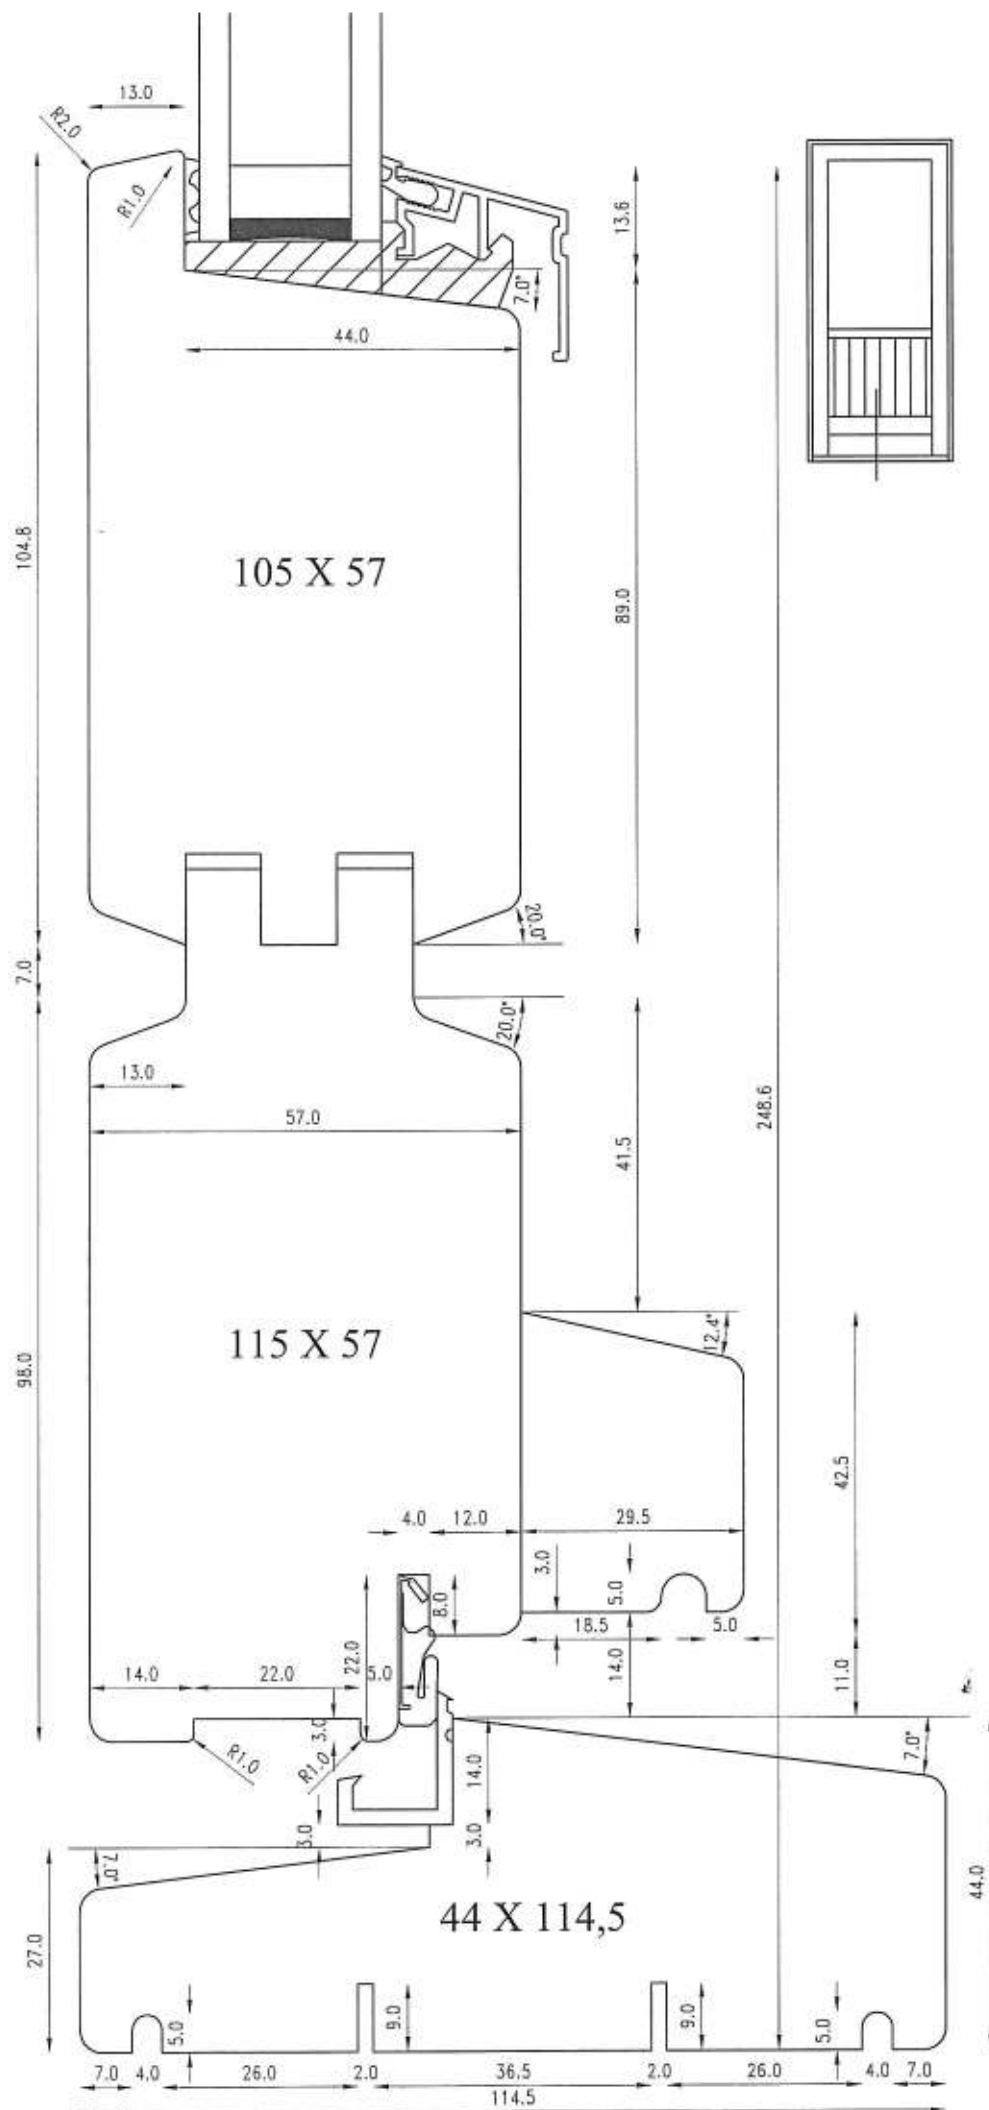

# SCANDIA-WINDOWS A/S

Emne:  
Snit i sidekarm/ramme udadgående  
dør

Ansvarlig: KS

Dato: 21.11.11

Mål: 1:1

Tegn.nr.: 44

Alle ikke målsatte radier: R3.