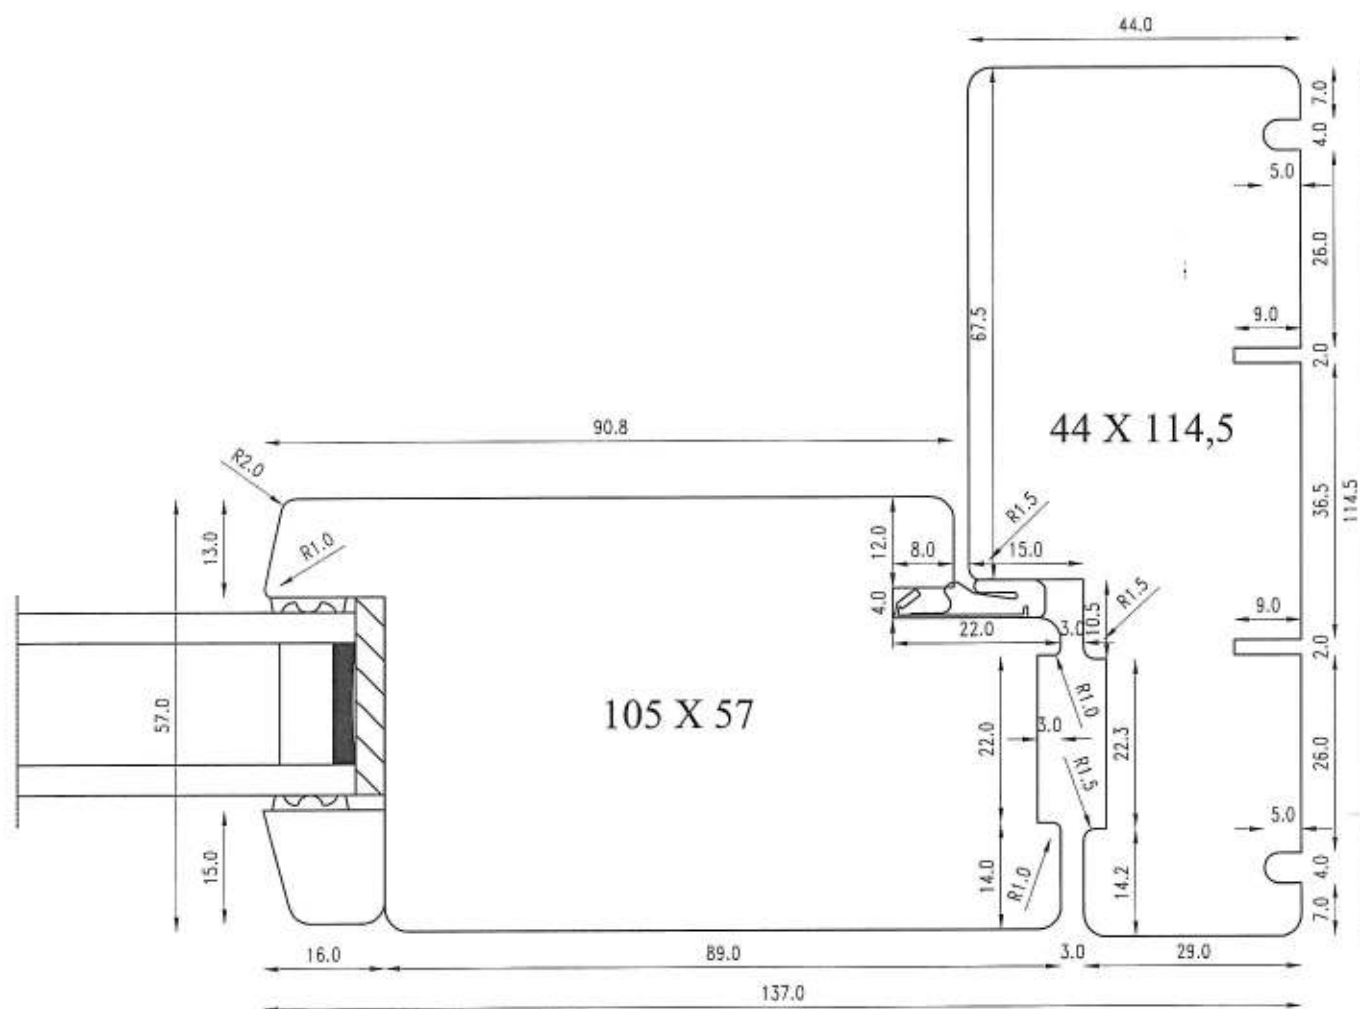

# SCANDIA-WINDOWS A/S

Emne:  
Snit i topkarm/ramme udadgående  
dør

Ansvarlig: KS

Dato: 21.11.11

Mål: 1:1

Tegn.nr.: 43

Alle ikke målsatte radier: R3.

V20