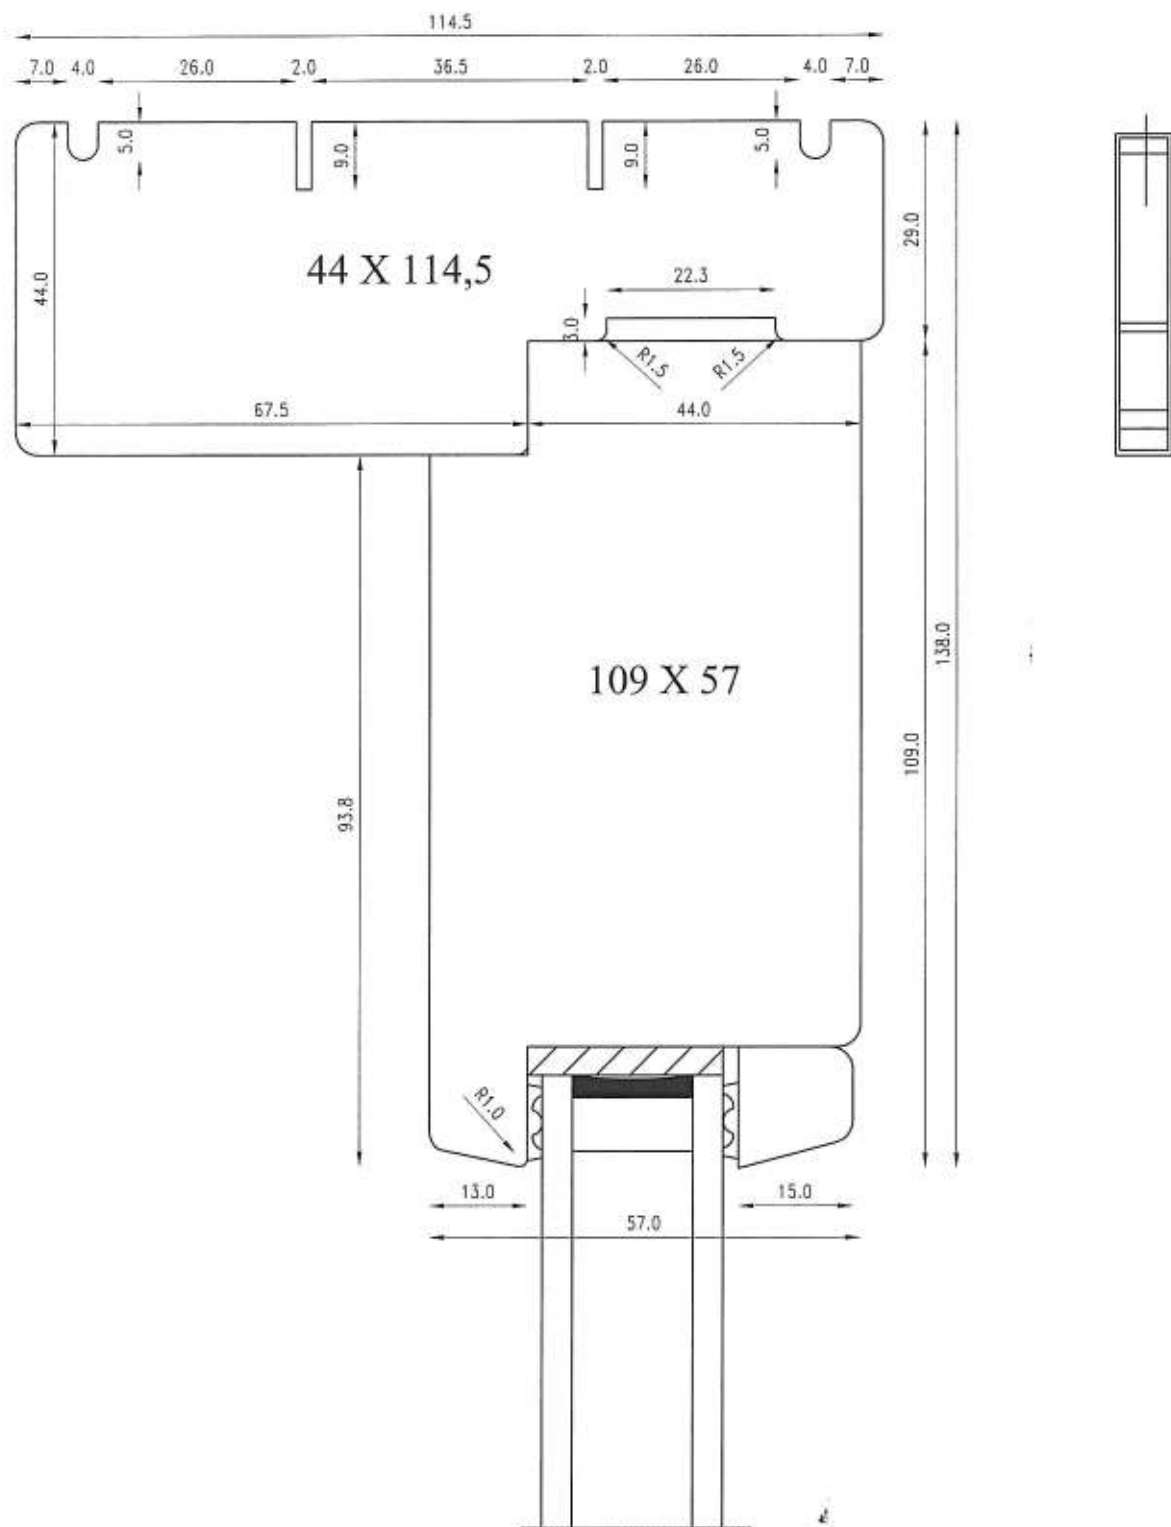

Alle ikke målsatte radier:R3.

L20

SCANDIA-WINDOWS A/S

Emne:
Snit i top sideparti

Mål: 1:1

Ansvarlig: KS

Dato: 26.11.11

Tegn.nr.:

57