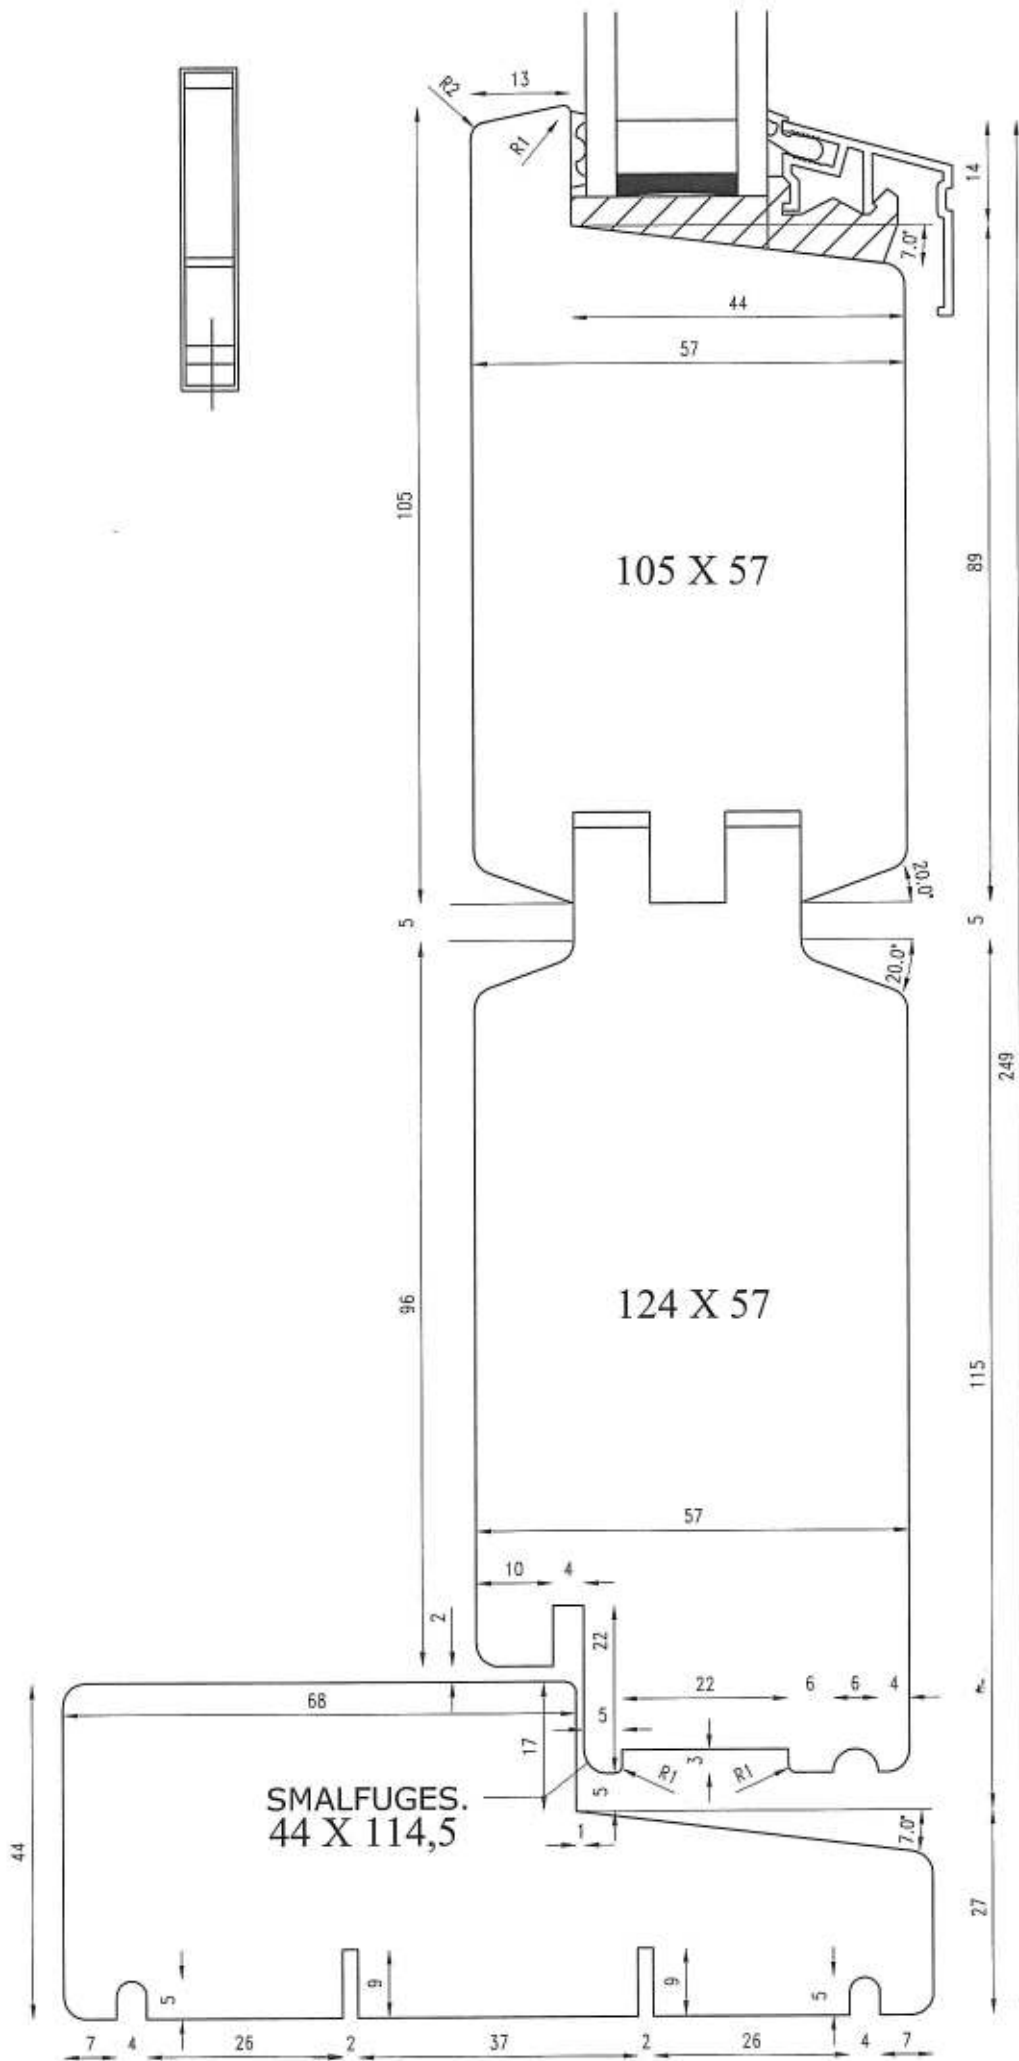

SCANDIA-WINDOWS A/S

L22/L28

Emne:

Snit i bund løs sideparti

Mål: 1:1

Ansvarlig: KS

Dato: 26.11.11

Tegn.nr.:

56