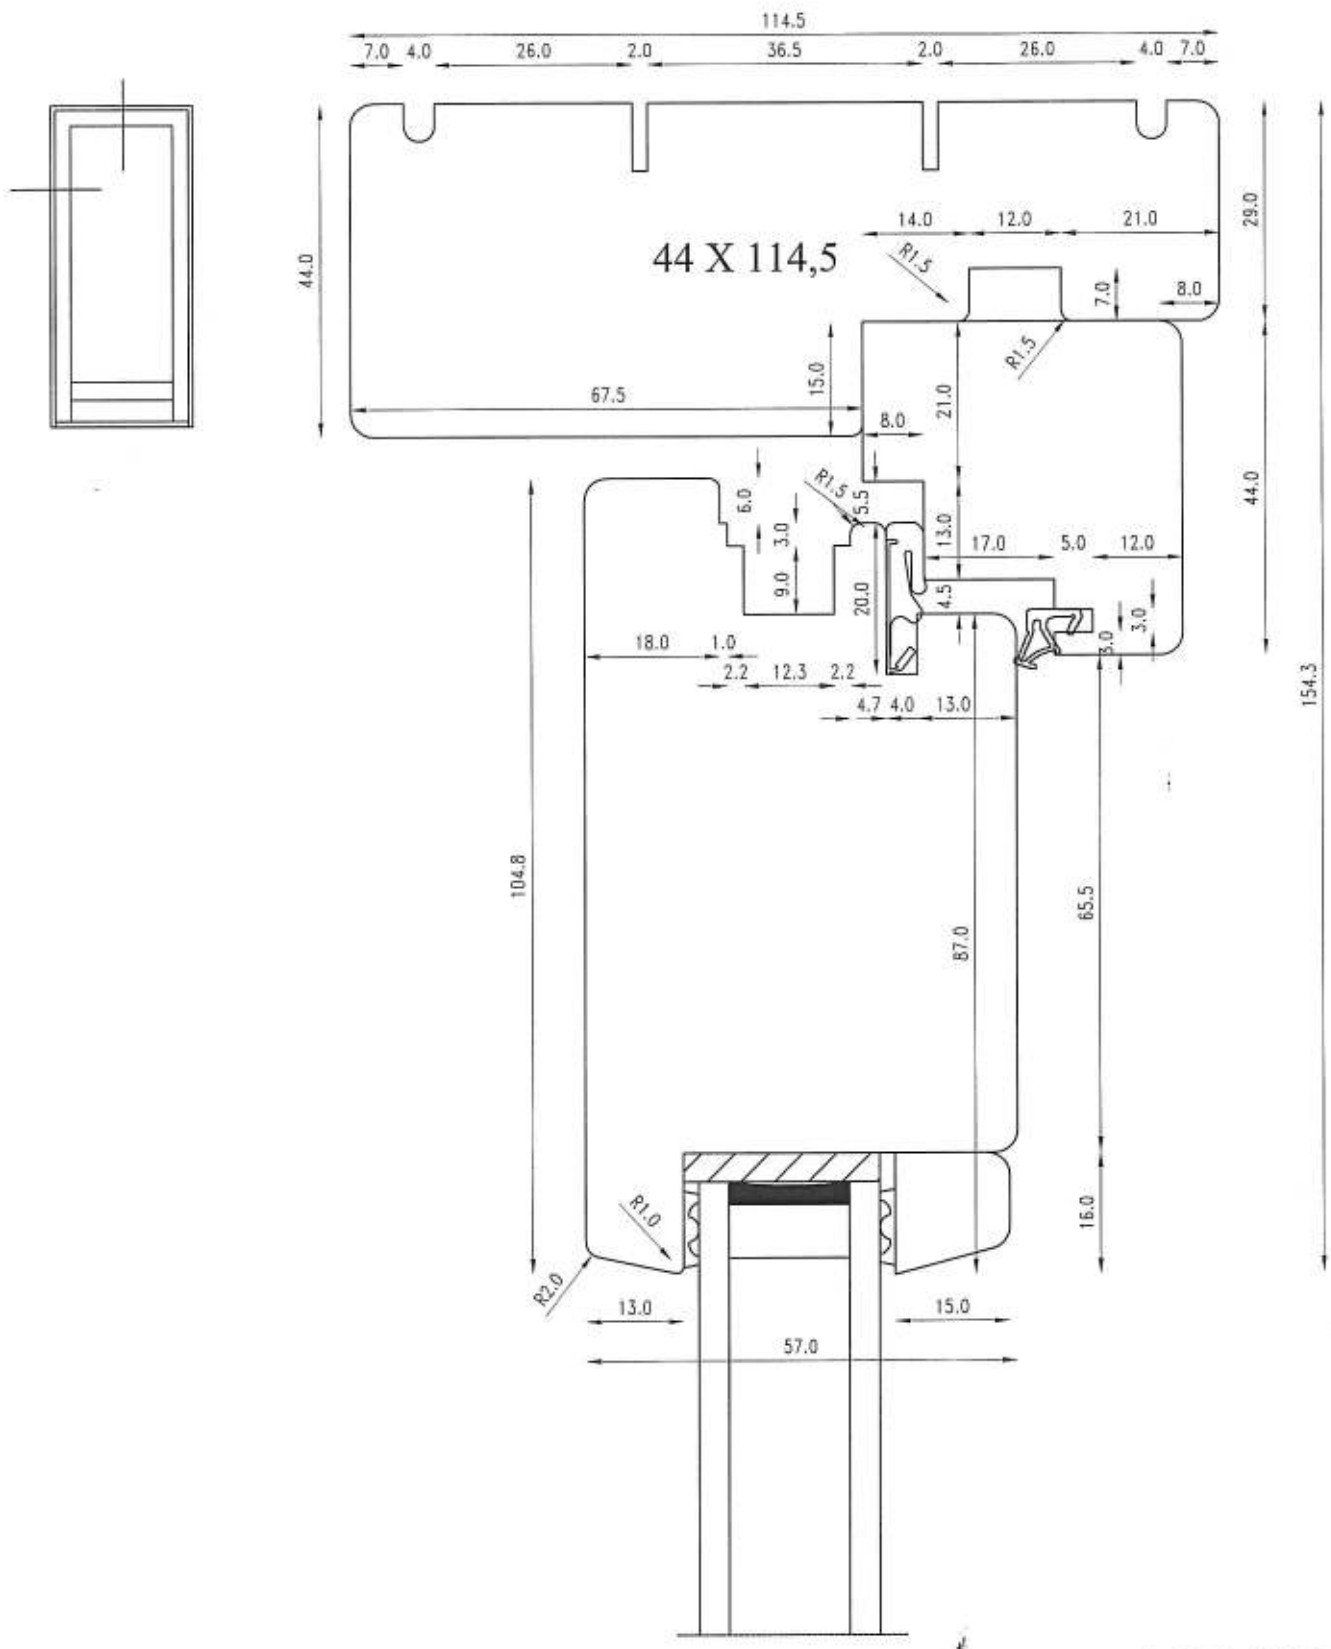

Alle ikke målsatte radier: R3.

L20/V20

SCANDIA-WINDOWS A/S

Emne:
Snit i topkarm og sidekarm drejekip
dør

Mål: 1:1

Ansvarlig: KS

Dato: 26.11.11

Tegn.nr.: 61