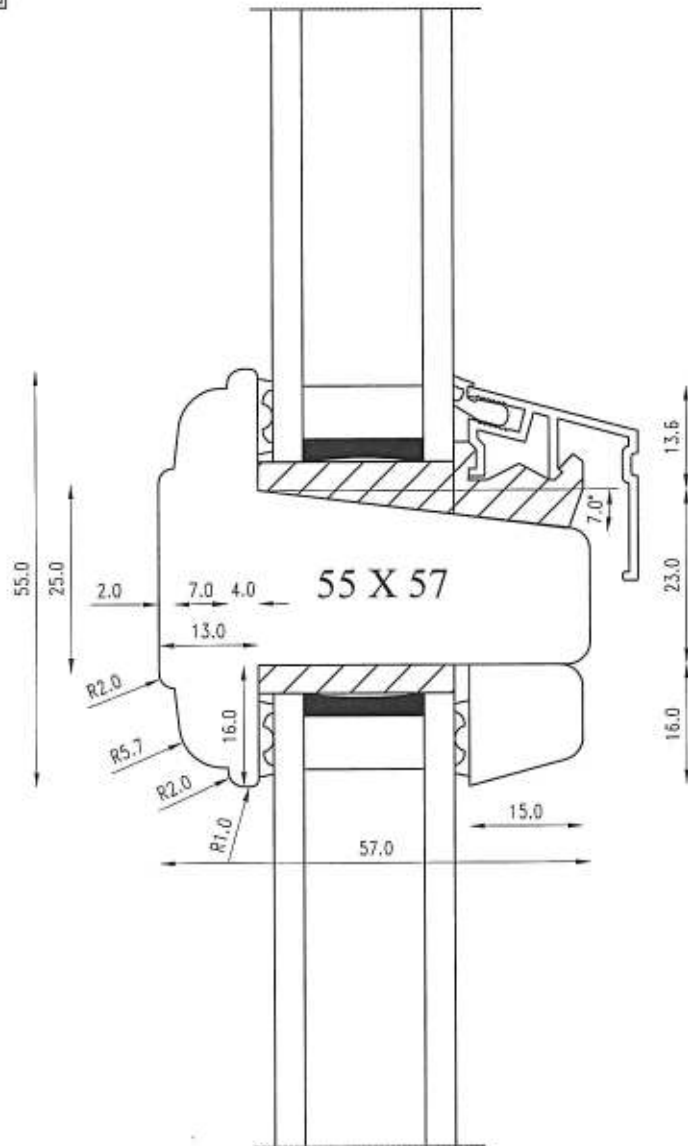

# SCANDIA-WINDOWS A/S

Emne:  
Snit i topkarm og sidekarm drejekip  
dør

Mål: 1:1

Ansvarlig: KS

Dato: 26.11.11

Tegn.nr.: 61

Alle ikke målsatte radier: R3.

L21