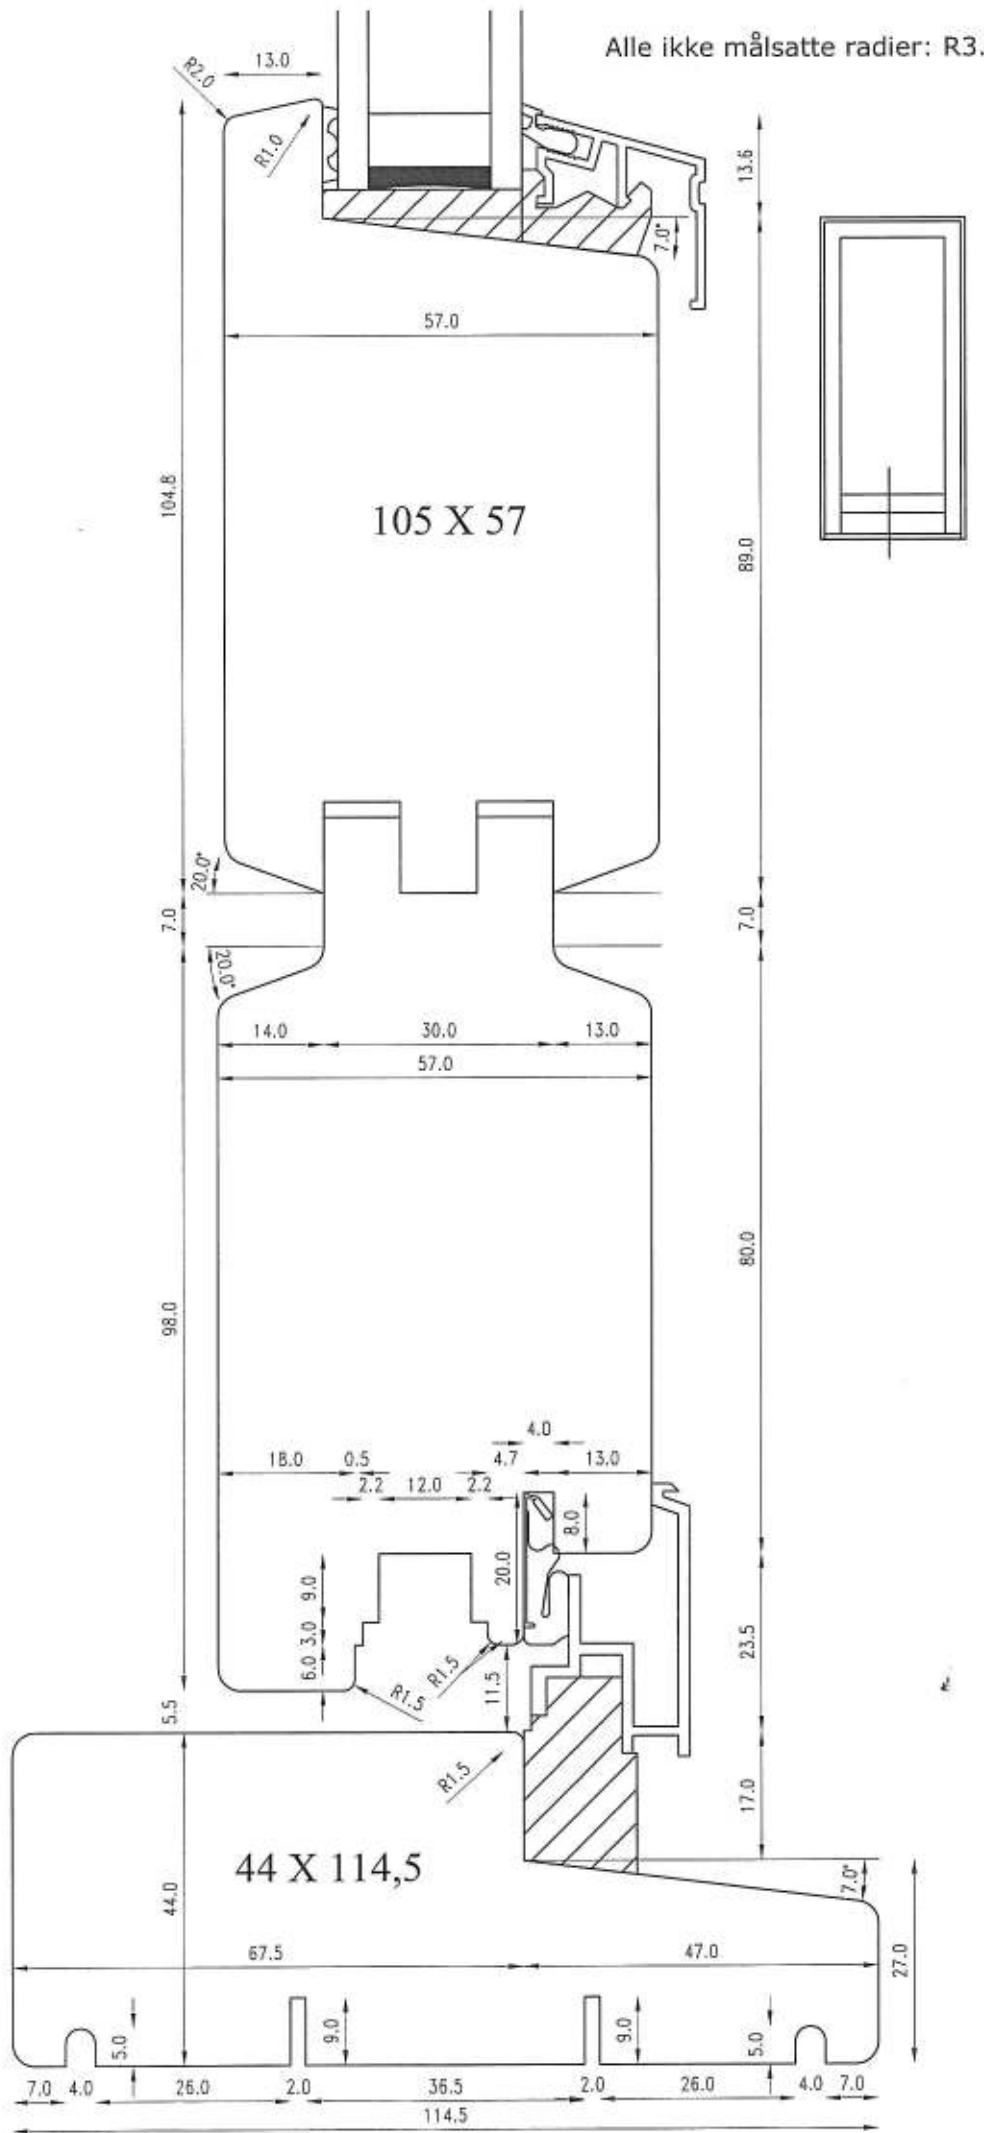

259.3

SCANDIA-WINDOWS A/S

L22

Emne:

Snit i bundkarm drejekip dør

Mål: 1:1

Ansvarlig: KS

Dato: 26.11.11

Tegn.nr.:

60