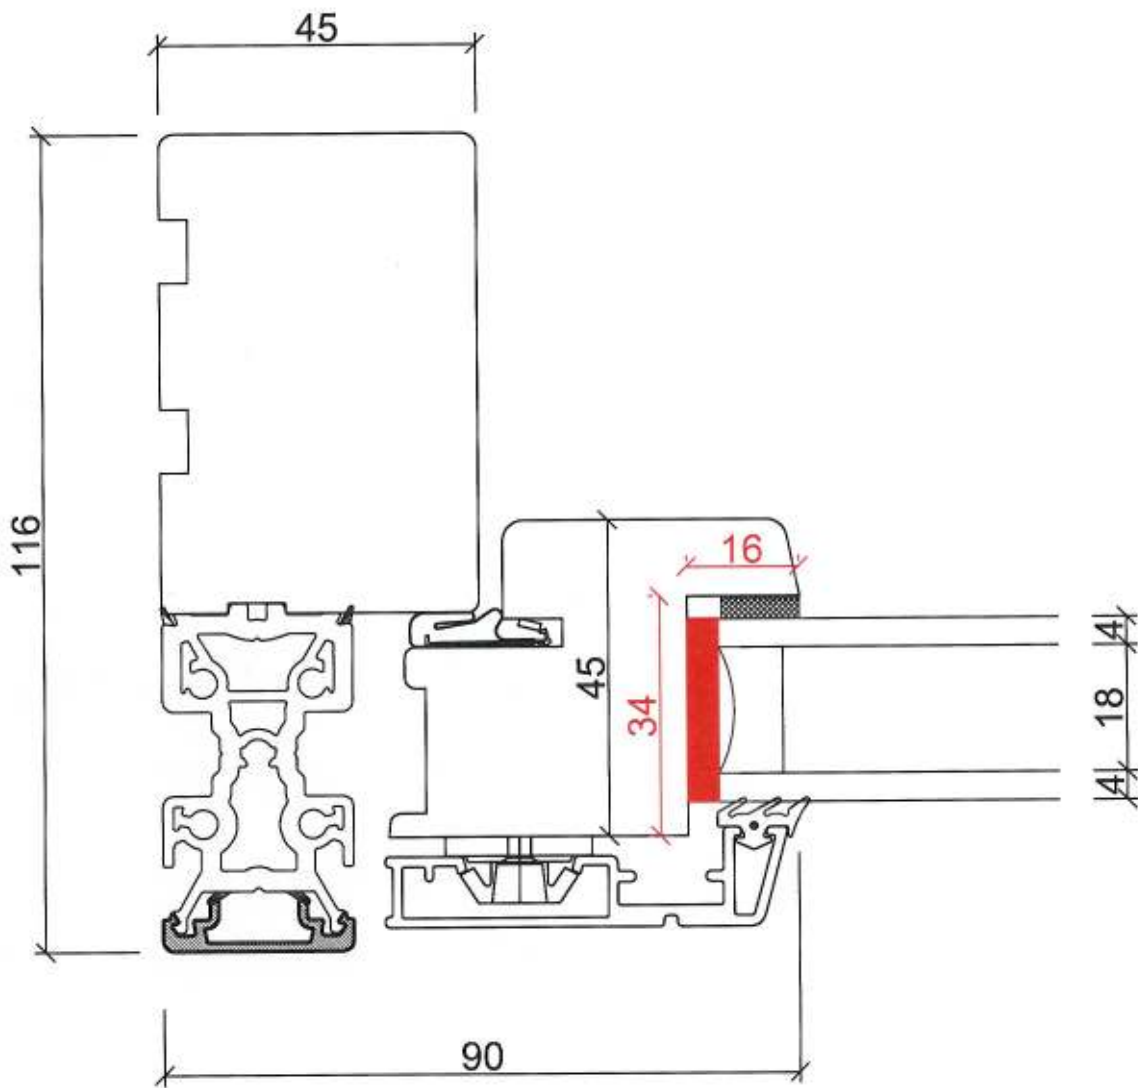

→  Dræn 6x25 mm

 <b>KRONE</b> VINDUER	MODEL:	Bundkarm med ramme og topkarm fast glas	
		COto 48 Træ-alu med komposit	
		Detailje 1:1	
		Med forbehold	
REV. 01.10.09/KB	REV.	TEGN.	<h1>UKR45BS</h1>
REV.	REV.		
REV.	REV.		

 <b>KRONE</b> VINDUER	MODEL:	Karm, dørramme, 45 mm, bundkarm, udadgående	
		COto 48 Træ-alu	
		Detalje 1:1	
REV. 01.07.04/HH	REV.	TEGN.	<b>L22 / AKD25BA</b>
REV. 06.02.06/HK	REV.		
REV.01.06.10/KB	REV.		

 <b>KRONE</b> VINDUER	MODEL:	Karm, dørramme, 45 mm, venstre, standardprofil, udadgående		
		COto 48 Træ/alu		
		Detalje 1:1		
		TEGN.	<b>V20 / KD45VS</b>	
REV.28.06.05/TAN	REV.			
REV.16.05.06/HK	REV.			
REV.01.06.10/KB	REV.			

	MODEL:	Karm, dørramme, 45 mm, venstre, standardprofil, udadgående	
		Detalje 1:1	
	TEGN.	<b>V20 / KD45VS</b>	
REV.28.06.05/TAN	REV.		
REV.16.05.06/HK	REV.		
REV.01.06.10/KB	REV.		

 <b>KRONE</b> VINDUER	MODEL:	Karm, dørramme, 45 mm, venstre, standardprofil, udadgående	
		COto 48 Træ/alu	
		Detalje 1:1	
REV.28.06.05/TAN	REV.	TEGN.	<b>V20 / KD45VS</b>
REV.16.05.06/HK	REV.		
REV.01.06.10/KB	REV.		