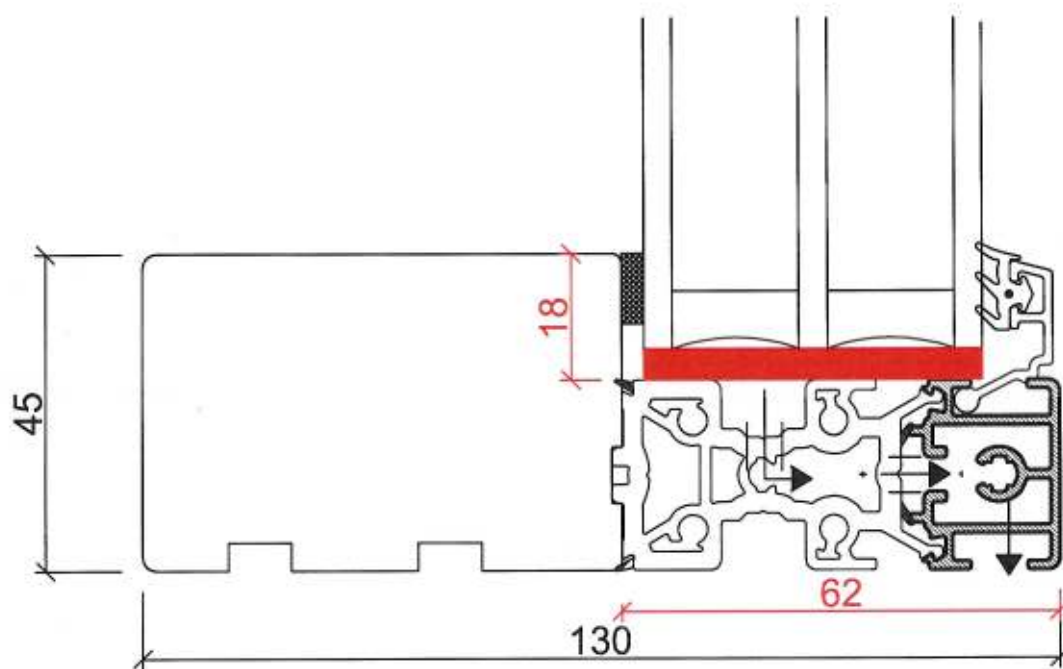

→ ○ Dræn 6x25 mm

  KRONE VINDUER	MODEL:	Bundkarm med fast glas	
		COto 62 Træ-alu med komposit	
		Detalje 1:1	
		Med forbehold	
REV. 01.10.09/KB	REV.	TEGN.	UKR45BS
REV.	REV.		
REV.	REV.