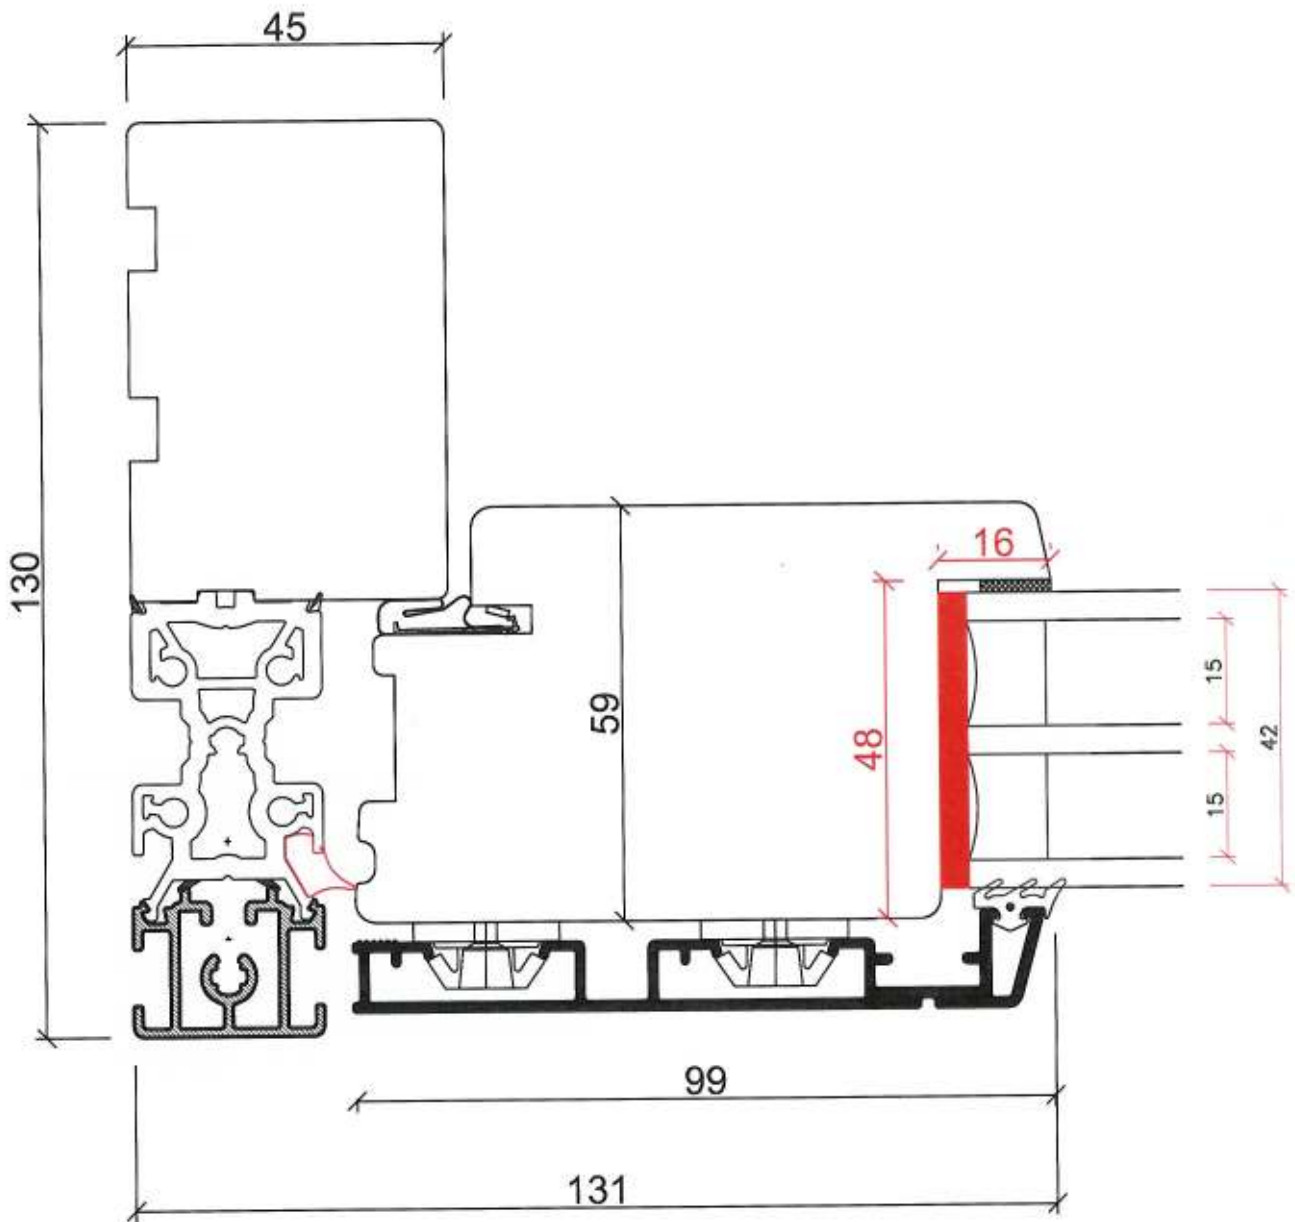

 <b>KRONE</b> VINDUER	MODEL:	Sidekarm med ramme
		COto 48 Træ-alu med komposit
		Detalje 1:1
		Med forbehold
REV. 01.10.09/KB	REV.	TEGN.
REV.	REV.	<b>UKR45BS</b>
REV.	REV.	

 <b>KRONE</b> VINDUER	MODEL:	Bundkarm med fast glas	
		COto 48 Træ-alu med komposit	
		Detalje 1:1	Med forbehold
REV. 01.10.09/KB	REV.	TEGN.	<b>UKR45BS</b>
REV.	REV.		
REV.	REV.		

 <b>KRONE</b> VINDUER	MODEL:	Karm, dørramme, 45 mm, bundkarm, udadgående	
		COto 48 Træ-alu	
		Detalje 1:1	
REV. 01.07.04/HH	REV.	TEGN.	<b>L22 / AKD25BA</b>
REV. 06.02.06/HK	REV.		
REV.01.06.10/KB	REV.		

 <b>KRONE</b> VINDUER	MODEL:	Karm, dørramme, 45 mm, venstre, standardprofil, udadgående		
		COto 48 Træ/alu		
		Detalje 1:1		
		TEGN.	<b>V20 / KD45VS</b>	
REV.28.06.05/TAN	REV.			
REV.16.05.06/HK	REV.			
REV.01.06.10/KB	REV.			

	MODEL:	Karm, dørramme, 45 mm, venstre, standardprofil, udadgående	
		Detalje 1:1	
	TEGN.	<b>V20 / KD45VS</b>	
REV.28.06.05/TAN	REV.		
REV.16.05.06/HK	REV.		
REV.01.06.10/KB	REV.		

 <b>KRONE</b> VINDUER	MODEL:	Karm, dørramme, 45 mm, venstre, standardprofil, udadgående	
		COto 48 Træ/alu	
		Detalje 1:1	
REV.28.06.05/TAN	REV.	TEGN.	<b>V20 / KD45VS</b>
REV.16.05.06/HK	REV.		
REV.01.06.10/KB	REV.		