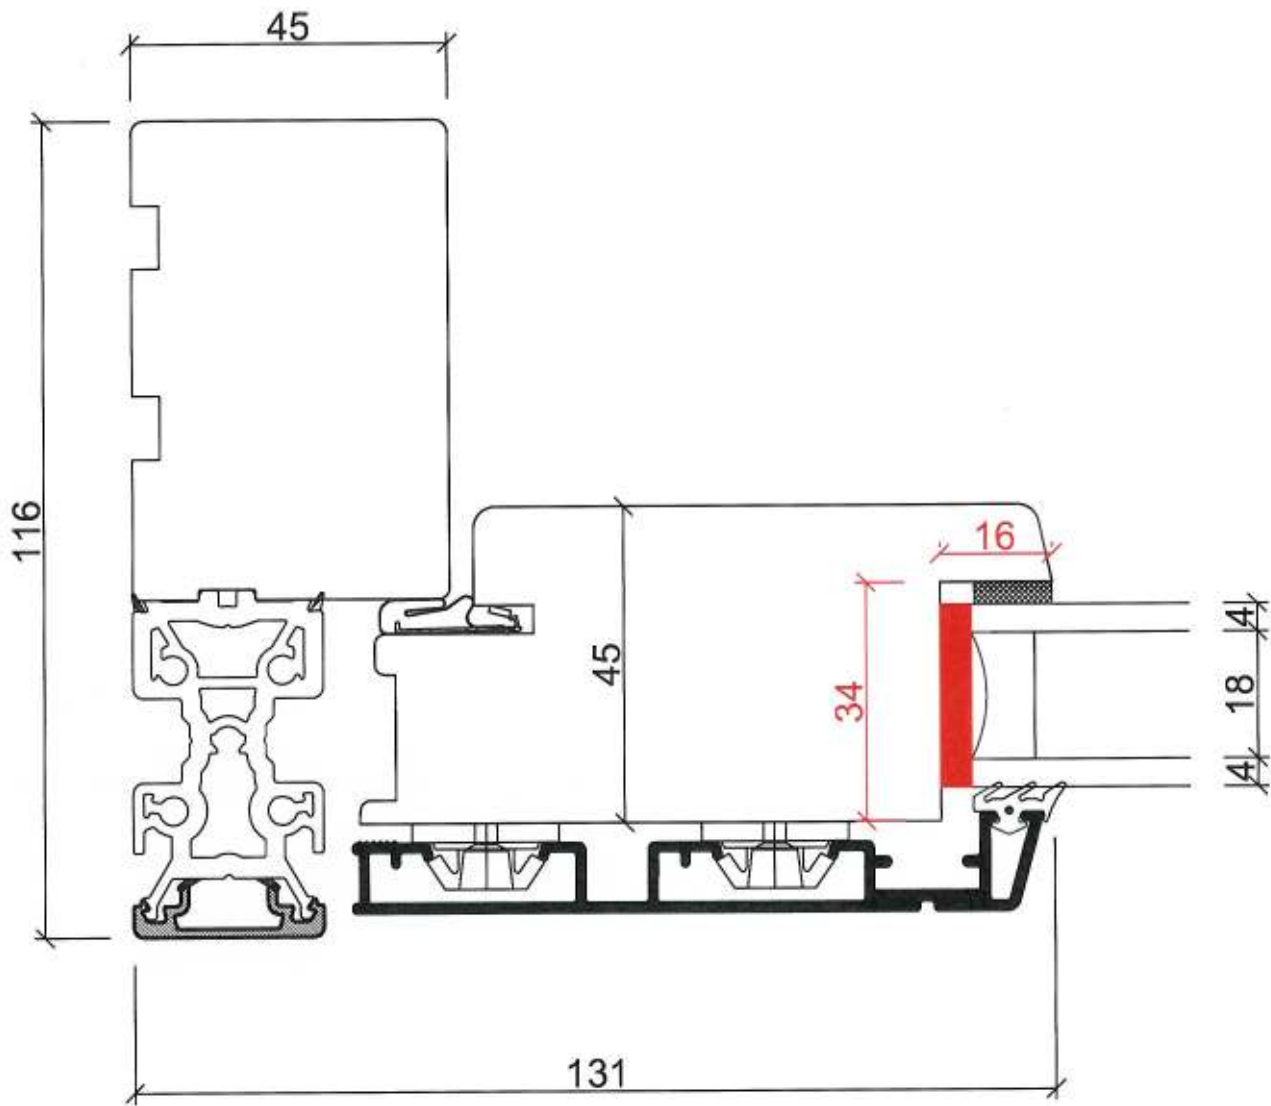

→  Dræn 6x25 mm

 <b>KRONE</b> VINDUER	MODEL:	Bundkarm med ramme og topkarm fast glas	
		COto 48 Træ-alu med komposit	
		Detailje 1:1	
		Med forbehold	
REV. 01.10.09/KB	REV.	TEGN.	<h1>UKR45BS</h1>
REV.	REV.		
REV.	REV.		

 <b>KRONE</b> VINDUER	MODEL:	Karm, dørramme, 45 mm, bundkarm, udadgående	
		COto 48 Træ-alu	
		Detalje 1:1	
REV. 01.07.04/HH	REV.	TEGN.	<b>L22 / AKD25BA</b>
REV. 06.02.06/HK	REV.		
REV.01.06.10/KB	REV.		

 <b>KRONE</b> VINDUER	MODEL:	Karm, dørramme, 45 mm, venstre, standardprofil, udadgående		
		COto 48 Træ/alu		
		Detalje 1:1		
		TEGN.	<b>V20 / KD45VS</b>	
REV.28.06.05/TAN	REV.			
REV.16.05.06/HK	REV.			
REV.01.06.10/KB	REV.			

	MODEL:	Karm, dørramme, 45 mm, venstre, standardprofil, udadgående	
		Detalje 1:1	
	TEGN.	<b>V20 / KD45VS</b>	
REV.28.06.05/TAN	REV.		
REV.16.05.06/HK	REV.		
REV.01.06.10/KB	REV.		

 <b>KRONE</b> VINDUER	MODEL:	Karm, dørramme, 45 mm, venstre, standardprofil, udadgående	
		COto 48 Træ/alu	
		Detalje 1:1	
REV.28.06.05/TAN	REV.	TEGN.	<b>V20 / KD45VS</b>
REV.16.05.06/HK	REV.		
REV.01.06.10/KB	REV.		