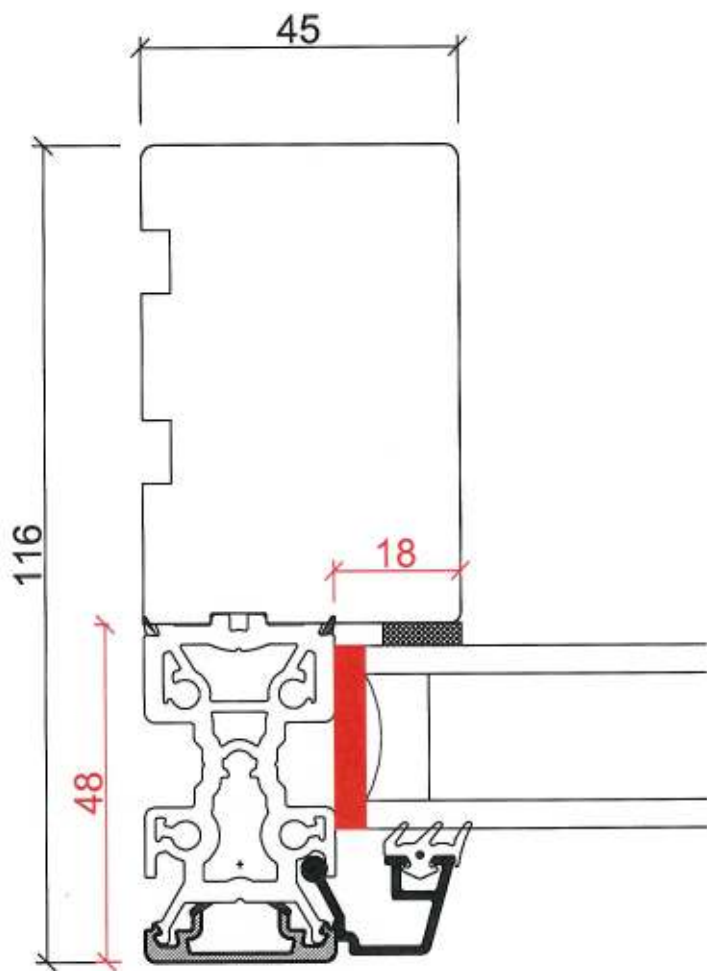

KRONE VINDUER	MODEL:	Bundkarm med fast glas	
		COto 48 Træ-alu med komposit	
		Detalje 1:1	Med forbehold
REV. 01.10.09/KB	REV.	TEGN.	UKR45BS
REV.	REV.		
REV.	REV.