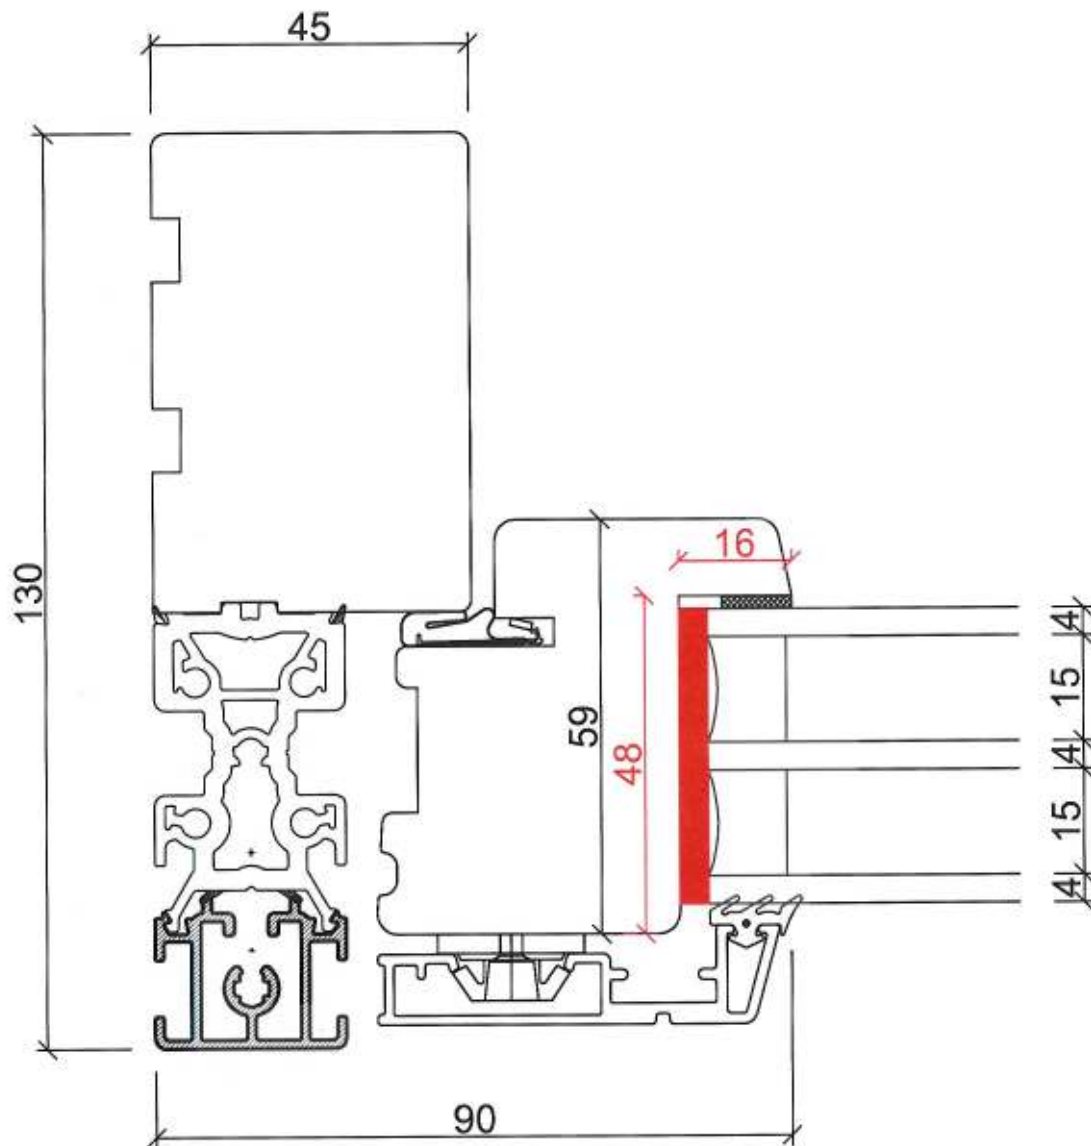

KRONE VINDUER	MODEL:	Sidekarm med ramme
		COto 62 Træ-alu med komposit
		Detalje 1:1 Med forbehold
REV. 01.10.09/KB	REV.	TEGN.
REV.	REV.	UKR45BS
REV.	REV.