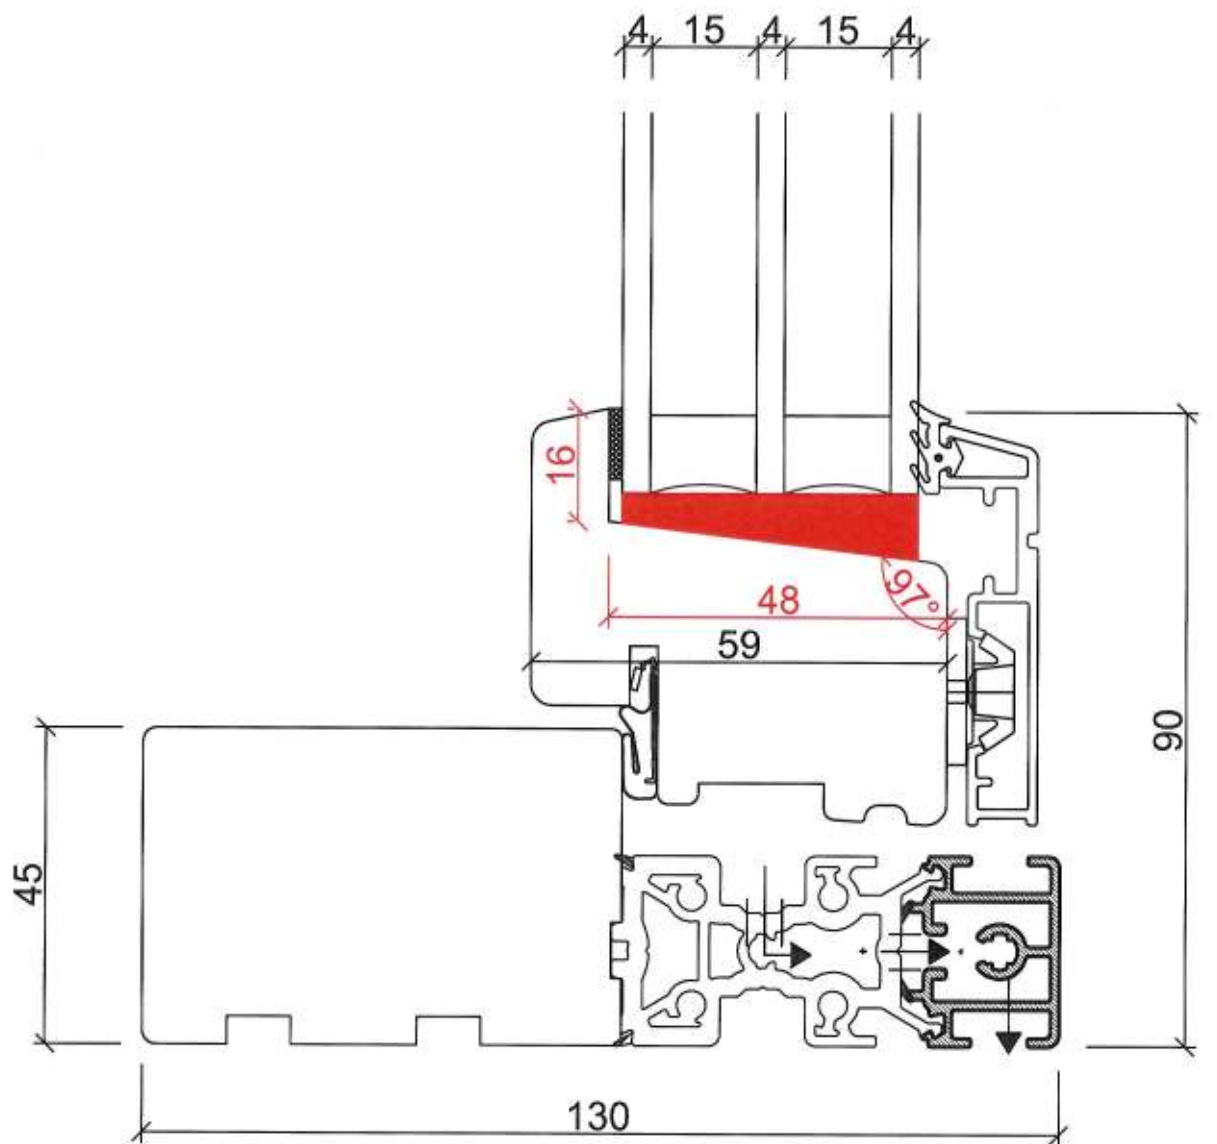

→ Dræn 6x25 mm

  KRONE VINDUER	MODEL:	Bundkarm med ramme og topkarm fast glas	
		COto 62 Træ-alu med komposit	
		Detalje 1:1	
		Med forbehold	
REV. 01.10.09/KB	REV.	TEGN.	UKR45BS
REV.	REV.		
REV.	REV.