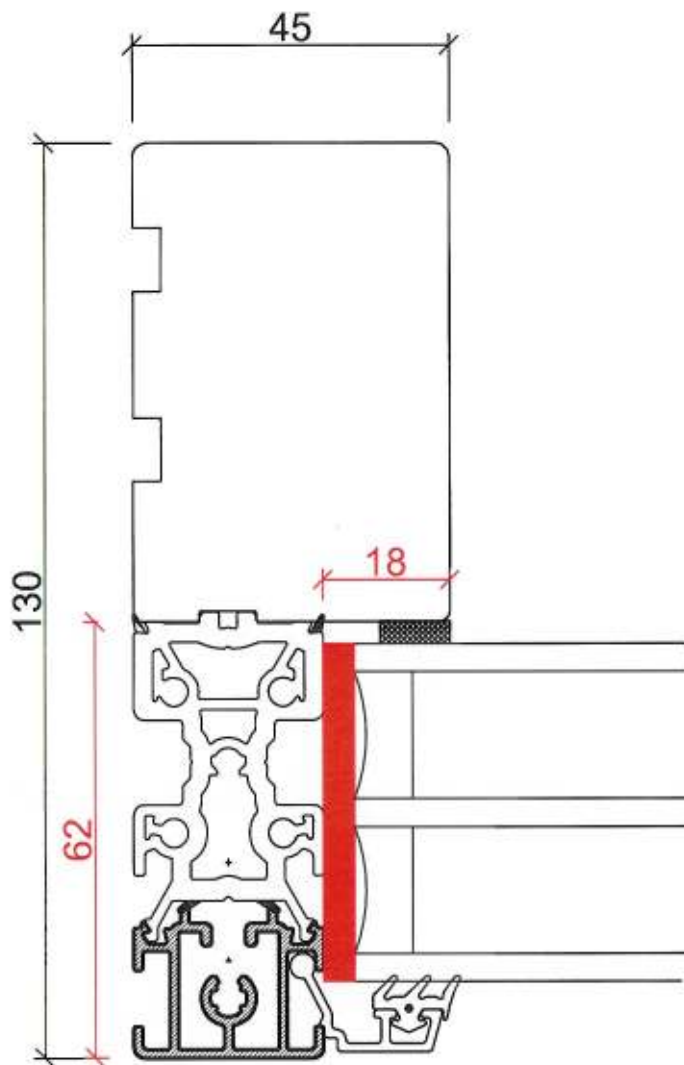

KRONE VINDUER	MODEL:	Bundkarm med fast glas	
		COto 62 Træ-alu med komposit	
		Detalje 1:1	Med forbehold
REV. 01.10.09/KB	REV.	TEGN.	UKR45BS
REV.	REV.		
REV.	REV.