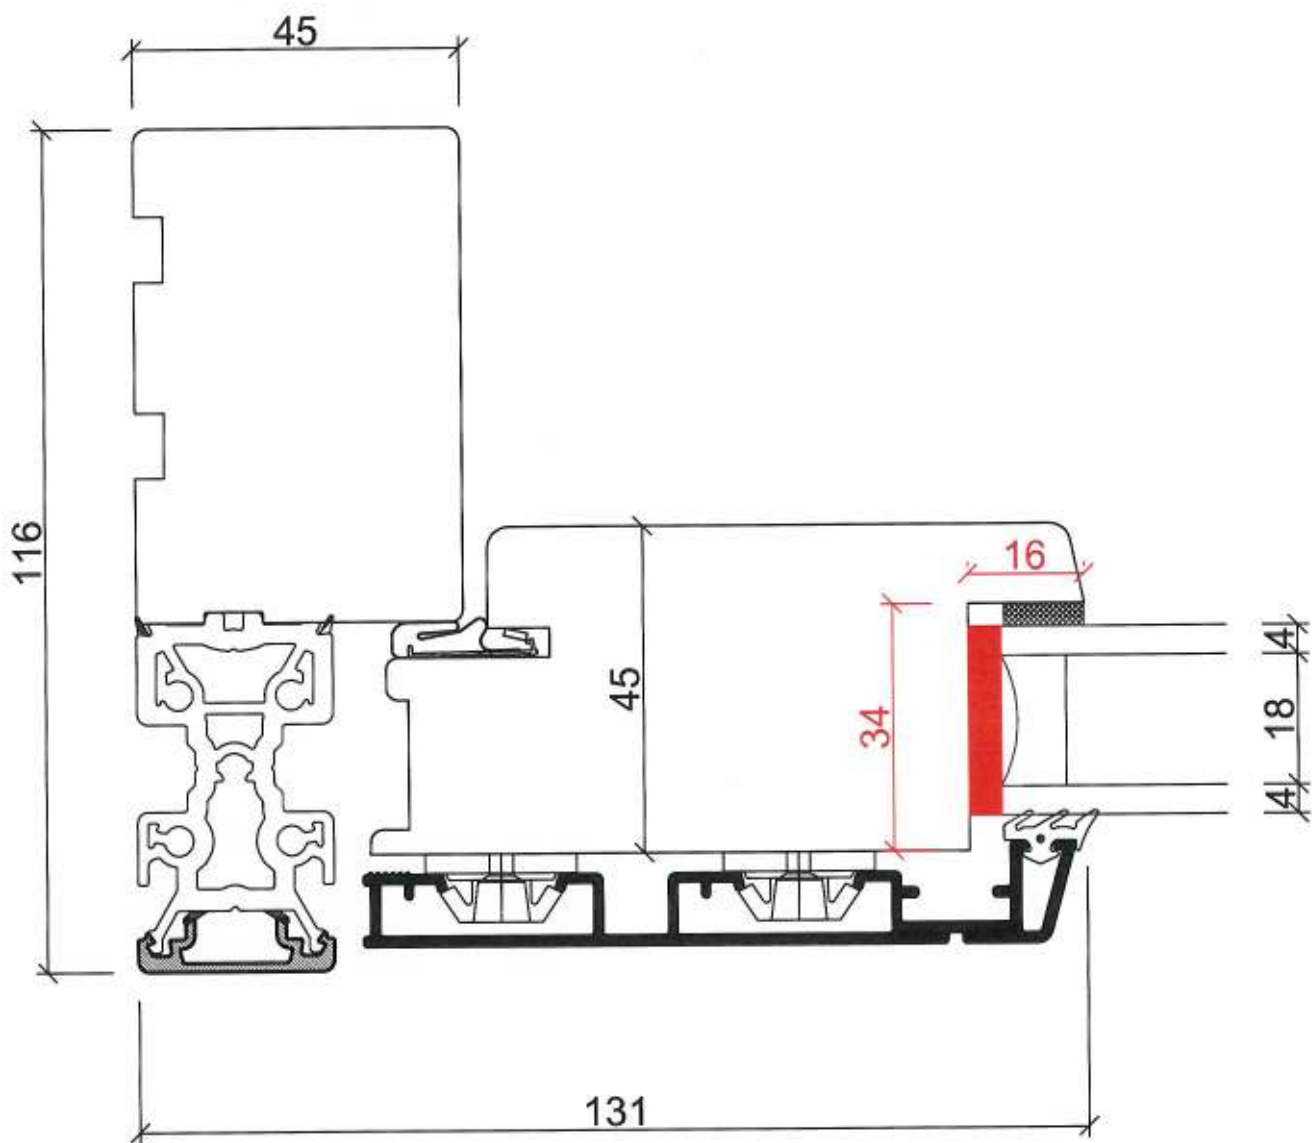

 <b>KRONE</b> VINDUER	MODEL:	Karm, dørramme, 45 mm, bundkarm, udadgående	
		COto 48 Træ-alu	
		Detalje 1:1	
REV. 01.07.04/HH	REV.	TEGN.	<b>L22 / AKD25BA</b>
REV. 06.02.06/HK	REV.		
REV.01.06.10/KB	REV.		

 <b>KRONE</b> VINDUER	MODEL:	Karm, dørramme, 45 mm, venstre, standardprofil, udadgående		
		COto 48 Træ/alu		
		Detalje 1:1		
		TEGN.	<b>V20 / KD45VS</b>	
REV.28.06.05/TAN	REV.			
REV.16.05.06/HK	REV.			
REV.01.06.10/KB	REV.			

	MODEL:	Karm, dørramme, 45 mm, venstre, standardprofil, udadgående	
		Detalje 1:1	
	TEGN.	<b>V20 / KD45VS</b>	
REV.28.06.05/TAN	REV.		
REV.16.05.06/HK	REV.		
REV.01.06.10/KB	REV.		

 <b>KRONE</b> VINDUER	MODEL:	Karm, dørramme, 45 mm, venstre, standardprofil, udadgående	
		COto 48 Træ/alu	
		Detalje 1:1	
REV.28.06.05/TAN	REV.	TEGN.	<b>V20 / KD45VS</b>
REV.16.05.06/HK	REV.		
REV.01.06.10/KB	REV.		