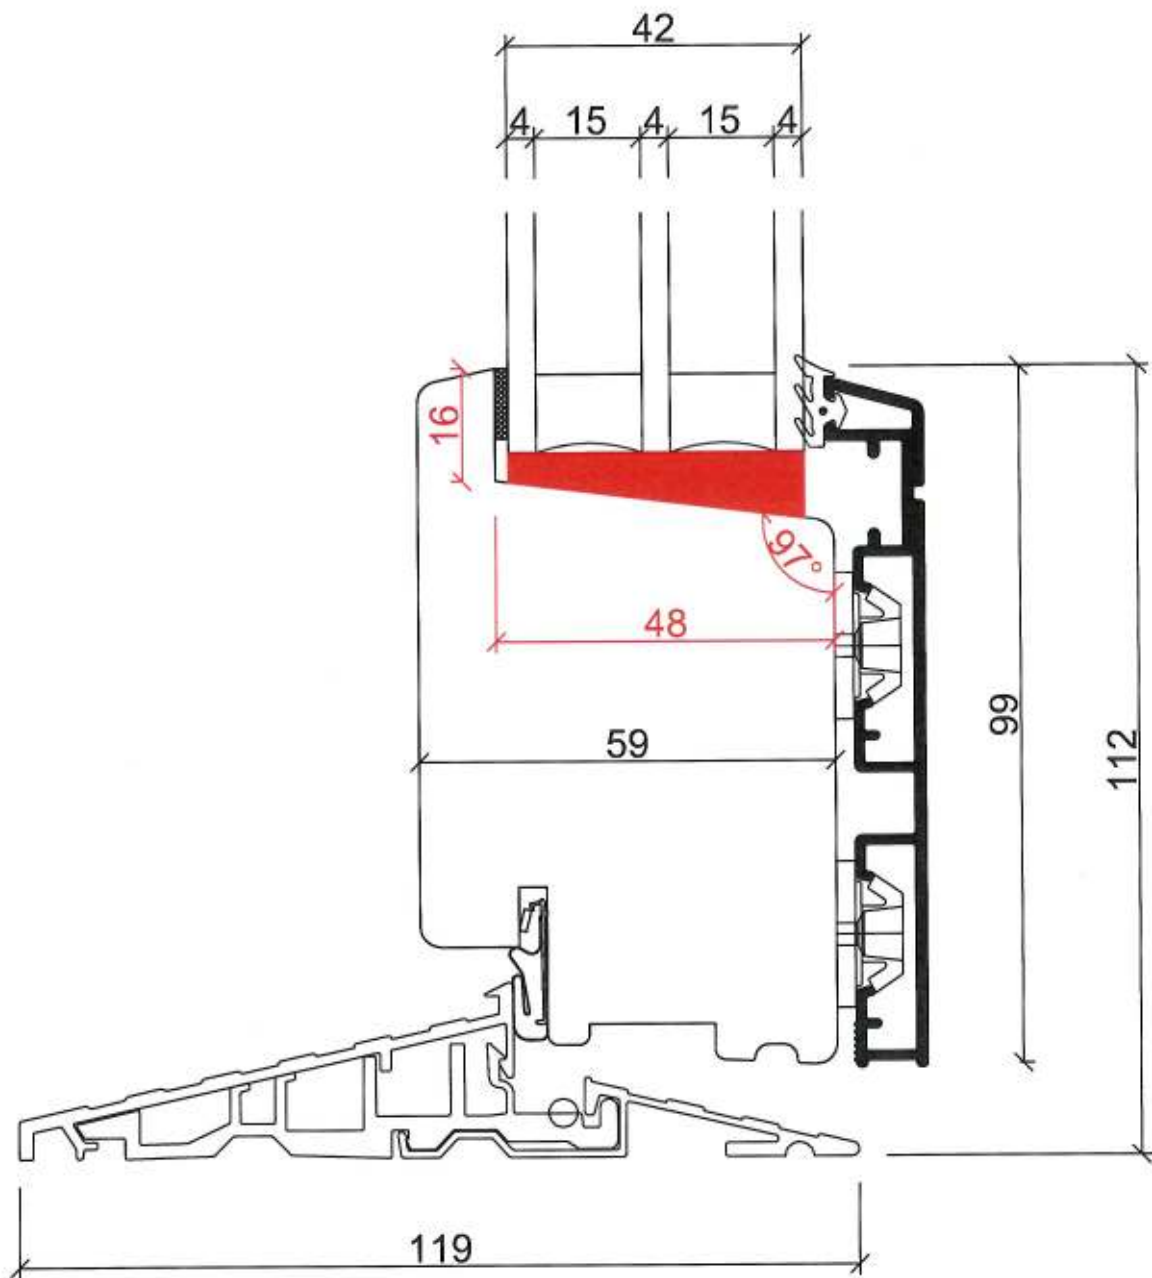

 <b>KRONE</b> VINDUER	MODEL:	Karm, dørramme, 45 mm, bundkarm, udadgående	
		COto 48 Træ-alu	
		Detalje 1:1	
REV. 01.07.04/HH	REV.	TEGN.	<b>L22 / AKD25BA</b>
REV. 06.02.06/HK	REV.		
REV.01.06.10/KB	REV.		

 <b>KRONE</b> VINDUER	MODEL:	Karm, dørramme, 45 mm, venstre, standardprofil, udadgående		
		COto 48 Træ/alu		
		Detalje 1:1		
		TEGN.	<b>V20 / KD45VS</b>	
REV.28.06.05/TAN	REV.			
REV.16.05.06/HK	REV.			
REV.01.06.10/KB	REV.			

	MODEL:	Karm, dørramme, 45 mm, venstre, standardprofil, udadgående	
		Detalje 1:1	
	TEGN.	<b>V20 / KD45VS</b>	
REV.28.06.05/TAN	REV.		
REV.16.05.06/HK	REV.		
REV.01.06.10/KB	REV.		

 <b>KRONE</b> VINDUER	MODEL:	Karm, dørramme, 45 mm, venstre, standardprofil, udadgående	
		COto 48 Træ/alu	
		Detalje 1:1	
REV.28.06.05/TAN	REV.	TEGN.	<b>V20 / KD45VS</b>
REV.16.05.06/HK	REV.		
REV.01.06.10/KB	REV.		