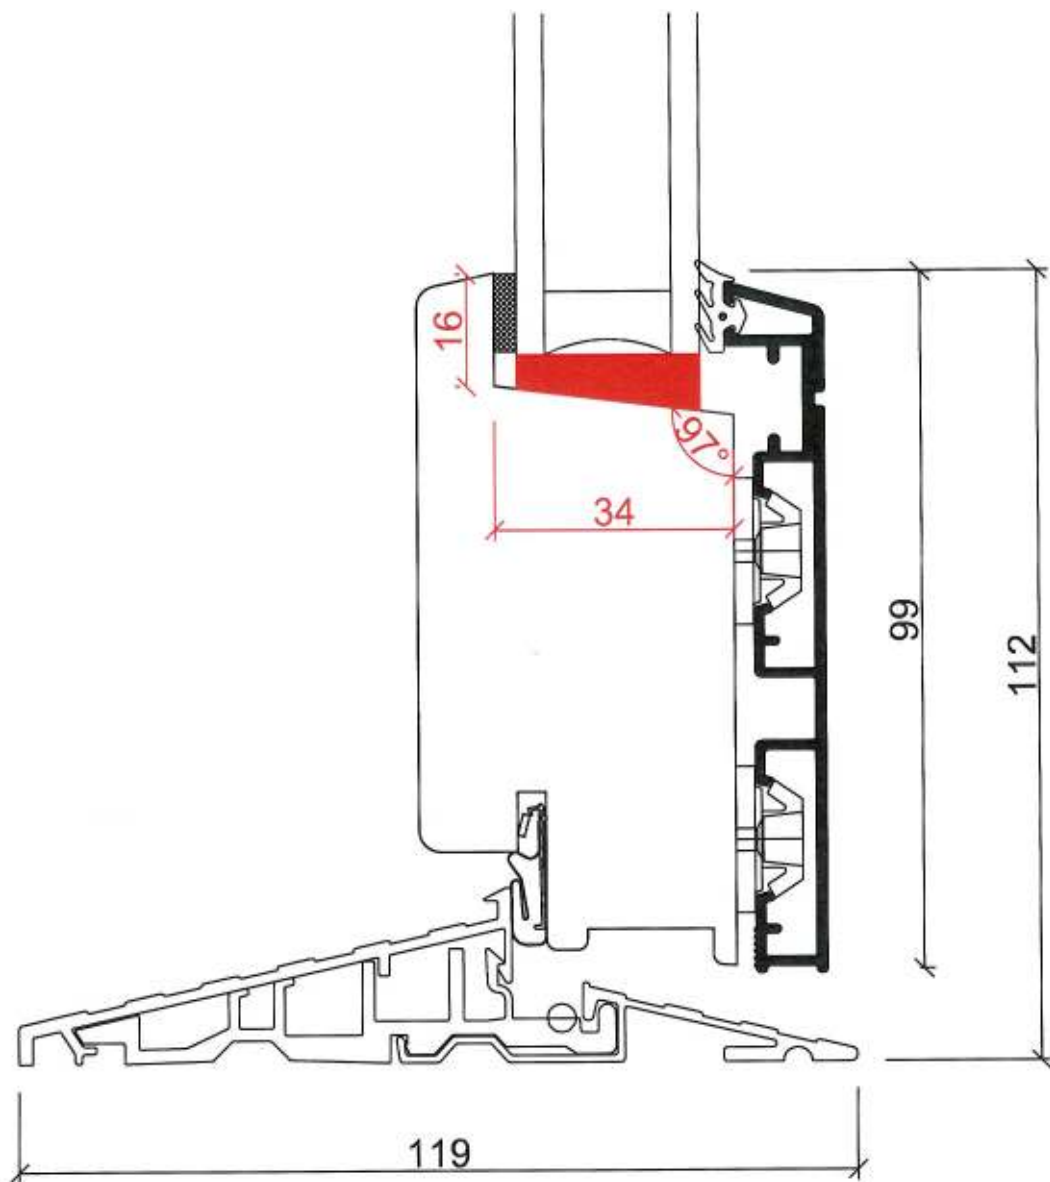

→  Dræn 6x25 mm

 <b>KRONE</b> VINDUER	MODEL:	Bundkarm med ramme og topkarm fast glas	
		COto 48 Træ-alu med komposit	
		Detailje 1:1	
		Med forbehold	
REV. 01.10.09/KB	REV.	TEGN.	<h1>UKR45BS</h1>
REV.	REV.		
REV.	REV.		

 <b>KRONE</b> VINDUER	MODEL:	Sidekarm med ramme
		COto 48 Træ-alu med komposit
		Detalje 1:1
		Med forbehold
REV. 01.10.09/KB	REV.	TEGN.
REV.	REV.	<b>UKR45BS</b>
REV.	REV.	

 <b>KRONE</b> VINDUER	MODEL:	Bundkarm med fast glas	
		COto 48 Træ-alu med komposit	
		Detalje 1:1	Med forbehold
REV. 01.10.09/KB	REV.	TEGN.	<b>UKR45BS</b>
REV.	REV.		
REV.	REV.		

 <b>KRONE</b> VINDUER	MODEL:	Karm, dørramme, 45 mm, venstre, standardprofil, udadgående		
		COto 48 Træ/alu		
		Detalje 1:1		
		TEGN.	<b>V20 / KD45VS</b>	
REV.28.06.05/TAN	REV.			
REV.16.05.06/HK	REV.			
REV.01.06.10/KB	REV.			

	MODEL:	Karm, dørramme, 45 mm, venstre, standardprofil, udadgående	
		Detalje 1:1	
	TEGN.	<b>V20 / KD45VS</b>	
REV.28.06.05/TAN	REV.		
REV.16.05.06/HK	REV.		
REV.01.06.10/KB	REV.		

 <b>KRONE</b> VINDUER	MODEL:	Karm, dørramme, 45 mm, venstre, standardprofil, udadgående	
		COto 48 Træ/alu	
		Detalje 1:1	
REV.28.06.05/TAN	REV.	TEGN.	<b>V20 / KD45VS</b>
REV.16.05.06/HK	REV.		
REV.01.06.10/KB	REV.		