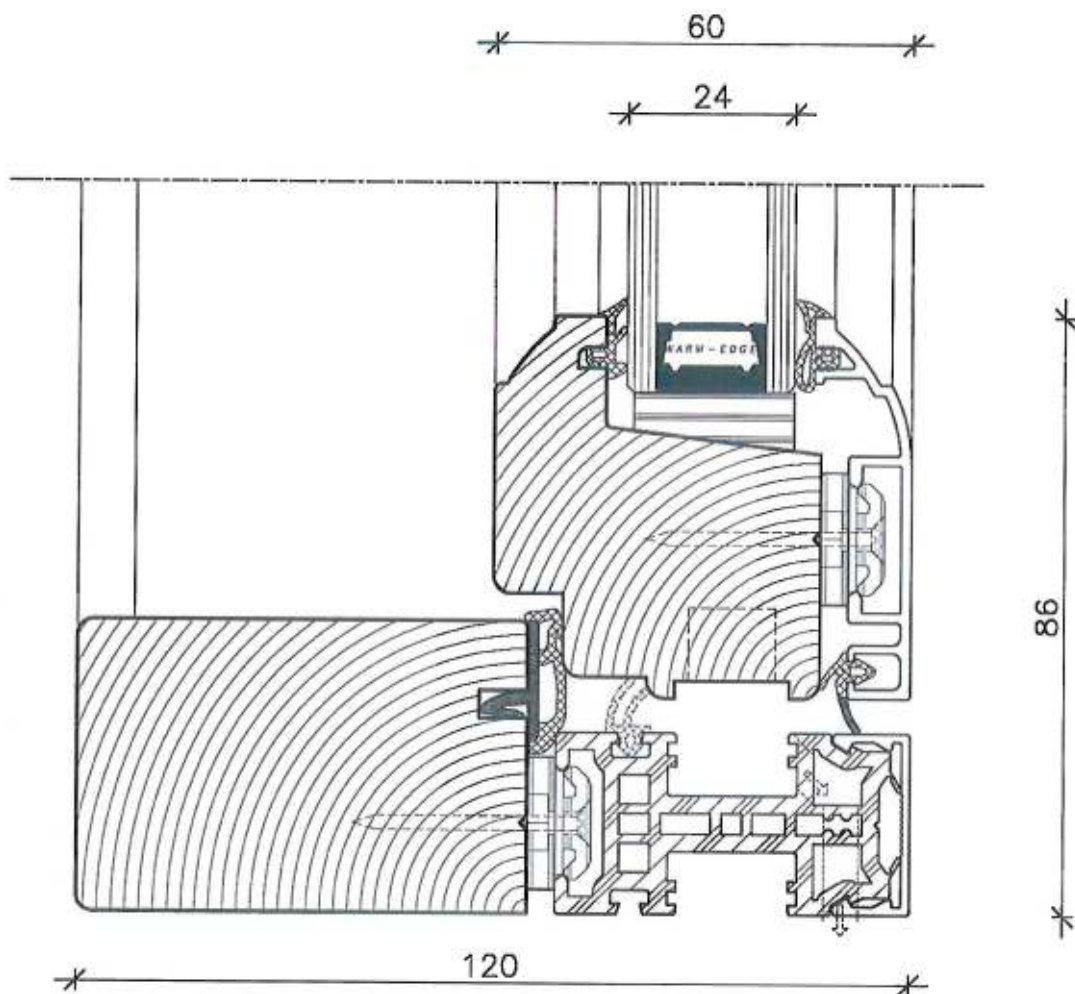

<h1 style="margin: 0;">KASTRUP®</h1>	Fabrikvej 5 Tlf.: +45 702 66 702 Danmarks eksklusive TRÆ ALU vindue 7800 Skive Fax: +45 702 26 702 Professionelt, hurtigt og med godt humør Email: traeealu@kastрупvinduuet.dk Hjemmeside: www.kastрупvinduuet.dk		Målestok Scale 1 : 1	Dato/Date 20.11.2003 Rev./Rev. 13.12.2010
	Tekst <i>Type: Miljø</i> Description <i>Type: Environment</i> SNIT I LODRET POST 52mm – FAST KARM SECTION IN VERTICAL POST 52mm – FIXED LIGHT	Tegn. Nr. Dwg. No. 321.041	Tegnet af Designed by PSN	Godkendt Approved

SNIT I BUND – TYPE: SE OVENFOR

SECTION IN BOTTOM – TYPE: SEE ABOVE

Tegn. Nr.
Dwg. No.

322.001

Tegnet of
Designed by

PSN

Godkendt
Approved

<h1 style="margin: 0;">KASTRUP®</h1>	Fabrikvej 5 Tlf.: +45 702 66 702 Danmarks eksklusive TRÆ ALU vindue 7800 Skive Fax: +45 702 26 702 Professionelt, hurtigt og med godt humør Email: traeealu@kastрупvindu.dk Hjemmeside: www.kastрупvindu.dk		Målestok Scale 1 : 1	Dato/Date 20.11.2003 Rev./Rev. 13.12.2010
	Tekst <i>Type: Natur</i> Description <i>Type: Nature</i> SNIT I BUND (M/DREN) – FAST KARM SECTION IN BOTTOM (DRAINAGE TUBE) – FIXED LIGHT	Tegn. Nr. Dwg. No. 341.001	Tegnet af Designed by PSN	Godkendt Approved