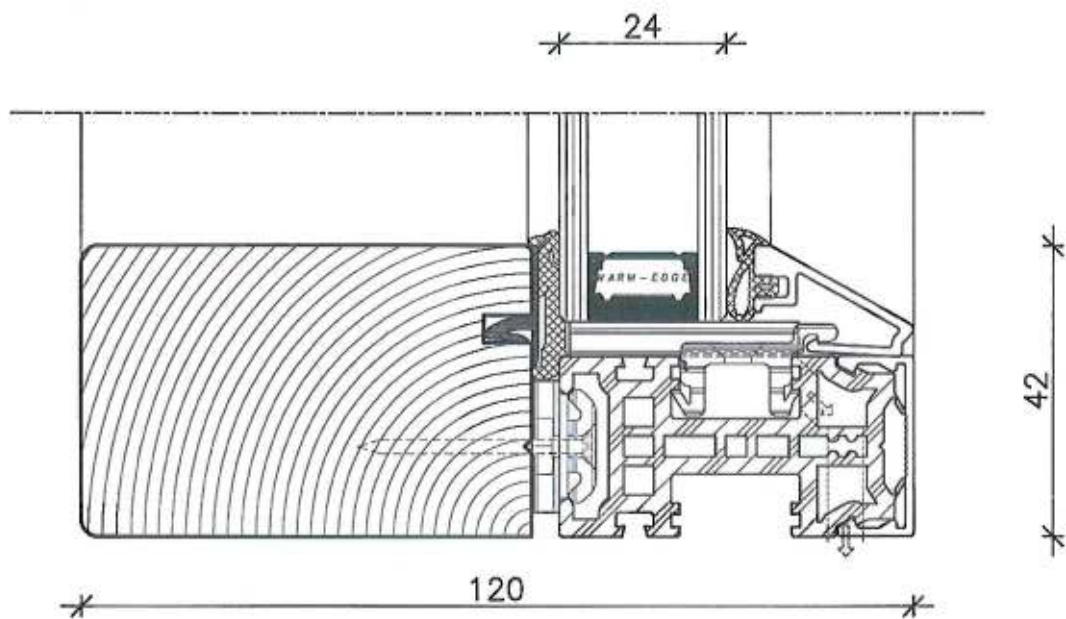

SNIT I BUND – TYPE: SE OVENFOR

SECTION IN BOTTOM – TYPE: SEE ABOVE

Tegn. Nr.
Dwg. No.

322.001

Tegnet of
Designed by

PSN

Godkendt
Approved

<h1 style="margin: 0;">KASTRUP®</h1>	Fabrikvej 5 Tlf.: +45 702 66 702 Danmarks eksklusive TRÆ ALU vindue 7800 Skive Fax: +45 702 26 702 Professionelt, hurtigt og med godt humør Email: traeealu@kastрупvindu.dk Hjemmeside: www.kastрупvindu.dk		Målestok Scale 1 : 1	Dato/Date 20.11.2003 Rev./Rev. 13.12.2010
	Tekst <i>Type: Natur</i> Description <i>Type: Nature</i> SNIT I BUND (M/DREN) – FAST KARM SECTION IN BOTTOM (DRAINAGE TUBE) – FIXED LIGHT	Tegn. Nr. Dwg. No. 341.001	Tegnet af Designed by PSN	Godkendt Approved