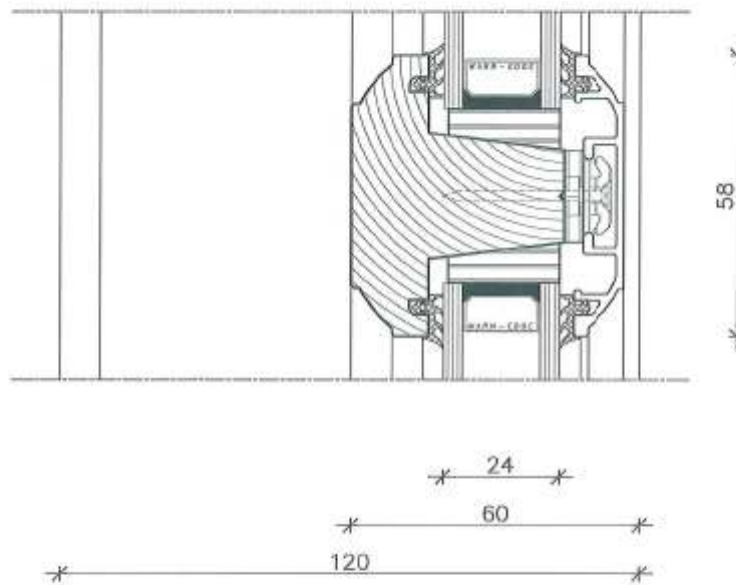

Bilag 1 tegning nr. 320.012, 321.004, 322.001, 324.001, 331.001:

29-06-2006 15:07:13

<b>KASTRUP</b> Træ-ALUINDUET A/S	Fabrikvej 5 7900 Skive Email: træalu@kastрупindust.dk	Tlf: +45 702 66 792 Fax: +45 702 26 702	Danmarks eksklusive TRÆ ALU vindue Professionelt, hurtigt og med godt humør Hjemmeside: www.kastрупindust.dk	Målestok Scale 1 : 1	Dato/Date 20.11.2003 Rev./Rev. 03.04.2008
	Tekst Type: 400e Description Type: Environment <b>SNIT I VAND-/LØDRET SPROSSE 58 mm</b> SECTION IN HORIZONTAL/VERTICAL BAR 58 mm			Teg. Nr. Des. No. 320.012	Tegnet af Designed by PSN