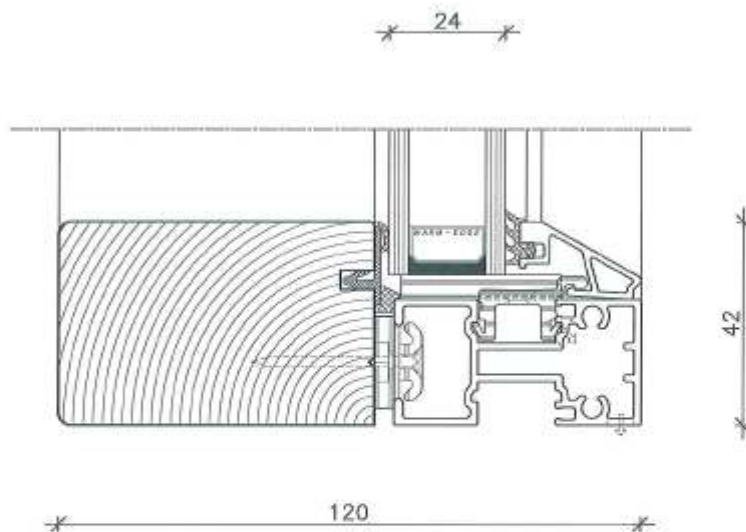

**TEKNOLOGISK  
 INSTITUT**

30-06-2006 08:38:33

<b>KASTRUP</b>		Fabrikvej 5	Tlf.: +45 702 66 702	Denmarks æstetiske TRE-ALU vindue	År/Måned	Date/Date
TRÆ-ALUVINDUET A/S		7000 Skive	Fax: +45 702 26 702	Professionelt, hurtigt og med god humor	1 : 1	20.11.2003
		Email: træalu@kastрупvinduet.dk		Hjemmeside: www.kastрупvinduet.dk		Rev./Rev. 01.06.2008
Tekst Description		Type Type		Tegn. Nr. Dwg. No.		Godkendt Approved
SNIT I BUND - INDADGÅENDE FACADE-/TERRASSEDBØR		324.001		PSN		
SECTION IN BOTTOM - INWARDS OPENING ENTRANCE-/TERRACE DOOR						