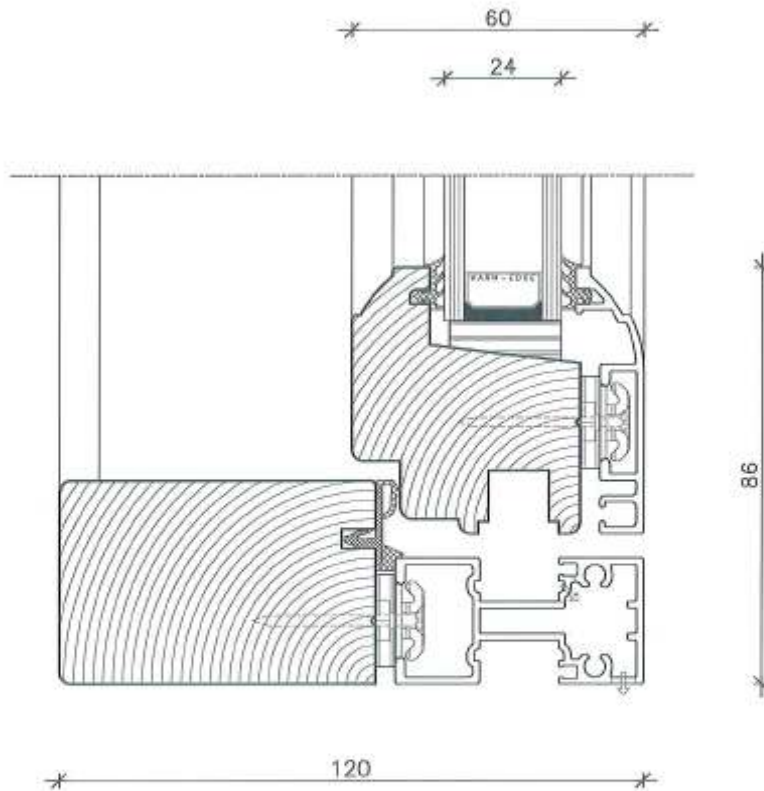

29-06-2006 15:18:22

KASTRUP		Fabrikvej 5	TEL: 445 702 86 702	Danske eksklusiv TUE ALU vindue	Målestok	Date/Date
T3/E-ALUVINDUET A/S		7800 Søve	Fax: 445 702 26 702	Professionel, hurtig og med god humor	Scale	20.11.2003
		Email: traesu@kastrupvinduet.dk	Hjemmeside: www.kastrupindust.dk		1 : 1	Rev./Rev. 03.04.2006
Tekst Type: M3e		Tegn. Nr.		Tegnet af		Godkendt
Description Type: Environment		Dwg. No.		Designed by		Approved
SNIT I BUND - TYPE: SE OVENFOR		322.001		PSN		
SECTION IN BOTTOM - TYPE: SEE ABOVE						

**TEKNOLOGISK
INSTITUT**