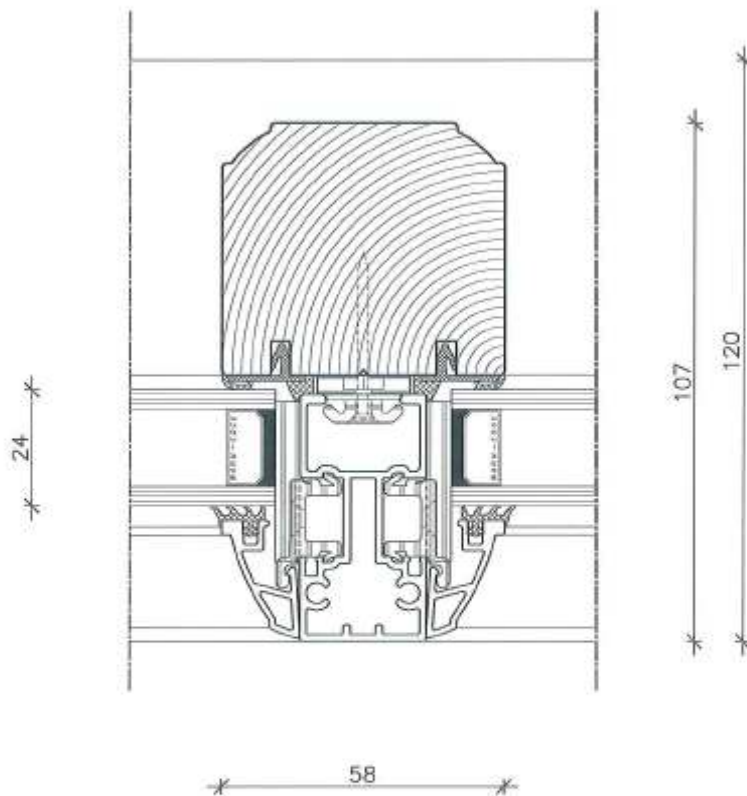

Bilag 1 tegning nr. 320.012, 321.004, 322.001, 324.001, 331.001:

29-06-2006 15:07:13

<b>KASTRUP</b> Træ-ALUINDUET A/S	Fabrikvej 5 7900 Skive Email: træalu@kastрупindust.dk	Tlf: +45 702 66 792 Fax: +45 702 26 702	Danmarks eksklusive TRÆ ALU vindue Professionelt, hurtigt og med godt humør Hjemmeside: www.kastрупindust.dk	Målestok Scale 1 : 1	Dato/Date 20.11.2003 Rev./Rev. 03.04.2008
	Tekst Type: 400e Description Type: Environment <b>SNIT I VAND-/LØDRET SPROSSE 58 mm</b> SECTION IN HORIZONTAL/VERTICAL BAR 58 mm			Teg. Nr. Des. No. 320.012	Tegnet af Designed by PSN