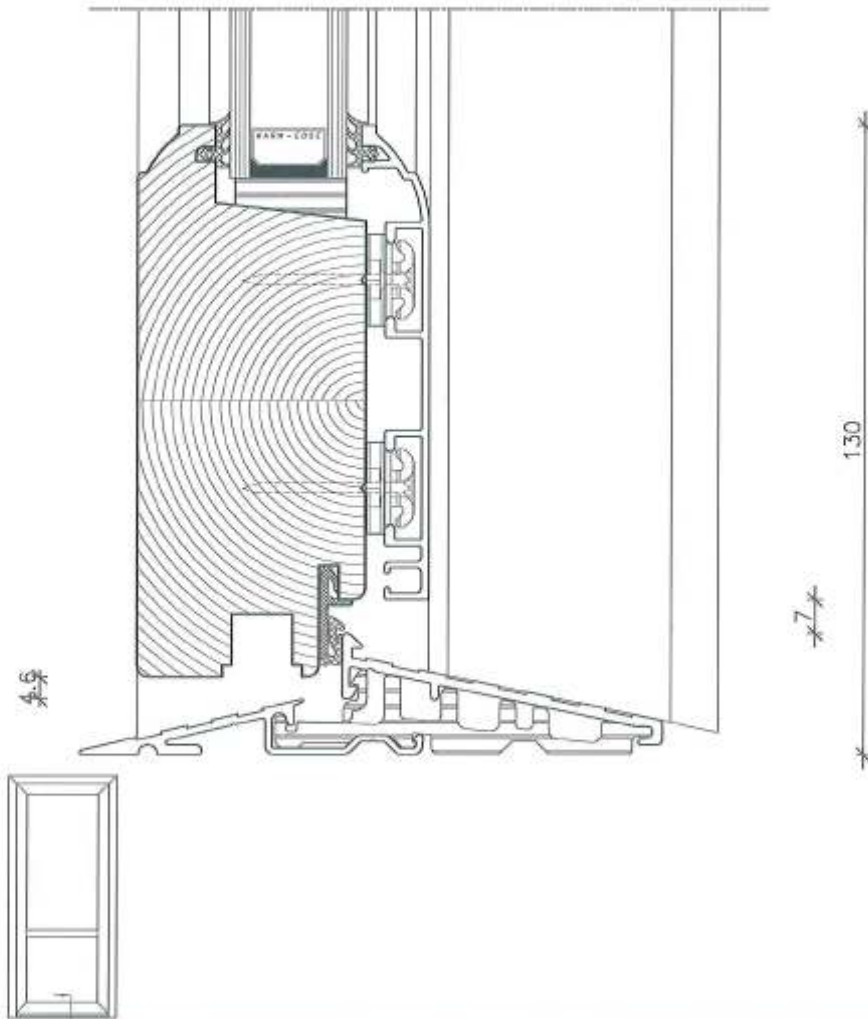

30-06-2006 08:38:33

KASTRUP		Fabrikvej 5	Tlf.: +45 702 66 702	Denmarks æstetiske TRE-ALU vindue	År/Måned	Date/Date
TRÆ-ALUVINDUET A/S		7000 Skive	Fax: +45 702 26 702	Professionelt, hurtigt og med god humor	1 : 1	20.11.2003
		Email: træalu@kastрупvinduet.dk		Hjemmeside: www.kastрупvinduet.dk		Rev./Rev. 01.06.2008
Tekst Description		Type Type		Tegn. Nr. Dwg. No.		Godkendt Approved
SNIT I BUND - INDADGÅENDE FACADE-/TERRASSEDBØR		324.001		PSN		
SECTION IN BOTTOM - INWARDS OPENING ENTRANCE-/TERRACE DOOR