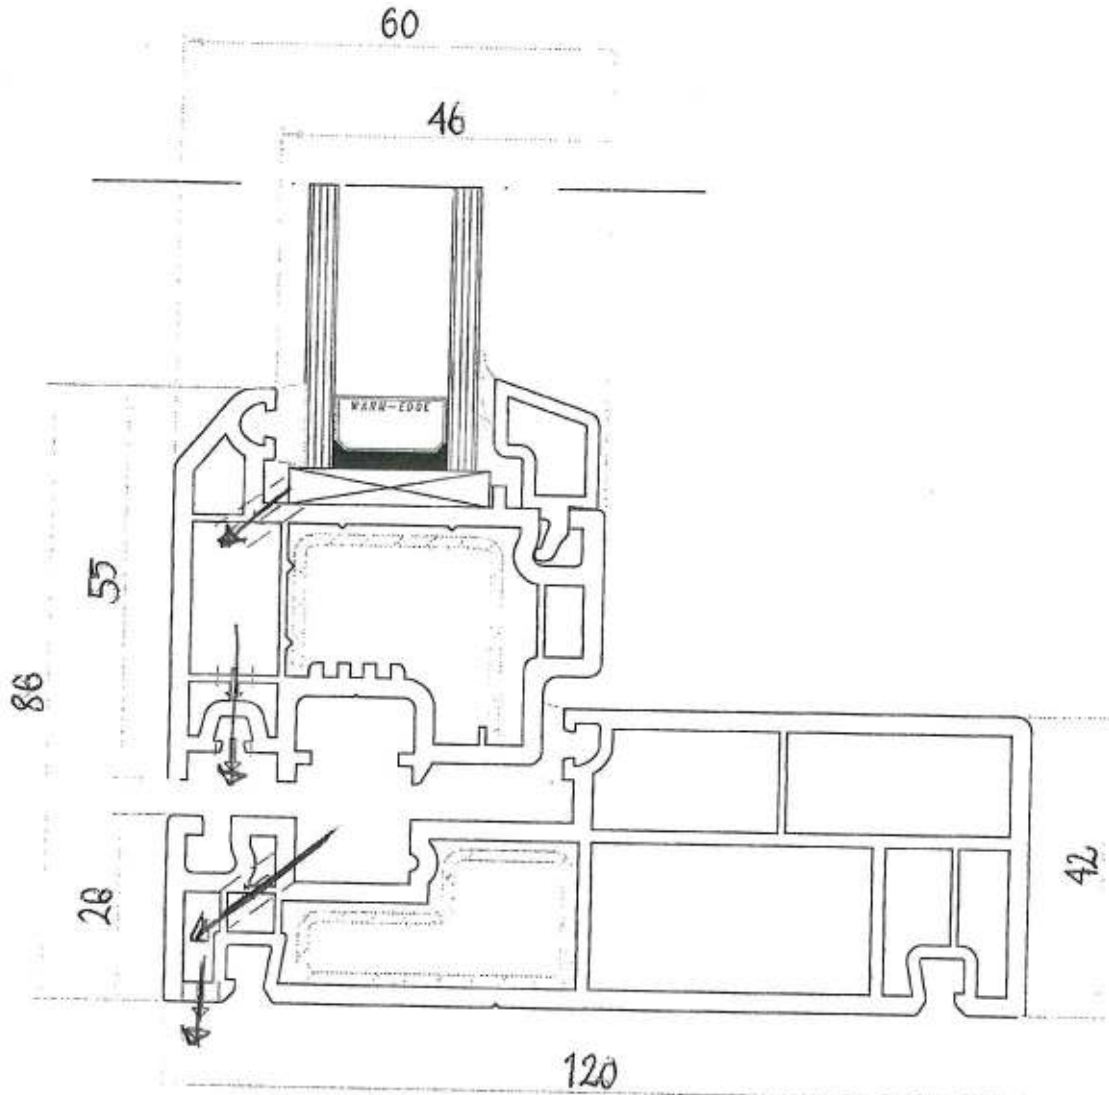

KASTRUP
PLASTVINDUET A/S

Mosebyvej 40 Tlf: +45 9742 1500
7500 Holstebro Fax: +45 9742 3000
Email: plast@kastрупvinduеt.dk

Danmarks eksklusive Plast vindue
Professionelt, hurtigt og med godt humør
Hjemmeside: www.kastрупvinduеt.dk

Målestok
Scale

Dato/Date

Rev./Rev.

Tekst Type: Miljø
Description Type: Environment

3

Ram 120 Ramme L 55

798 Serie

Tegn. Nr.
Dwg. No.

Tegnet af
Designed by

Godkendt
Approved