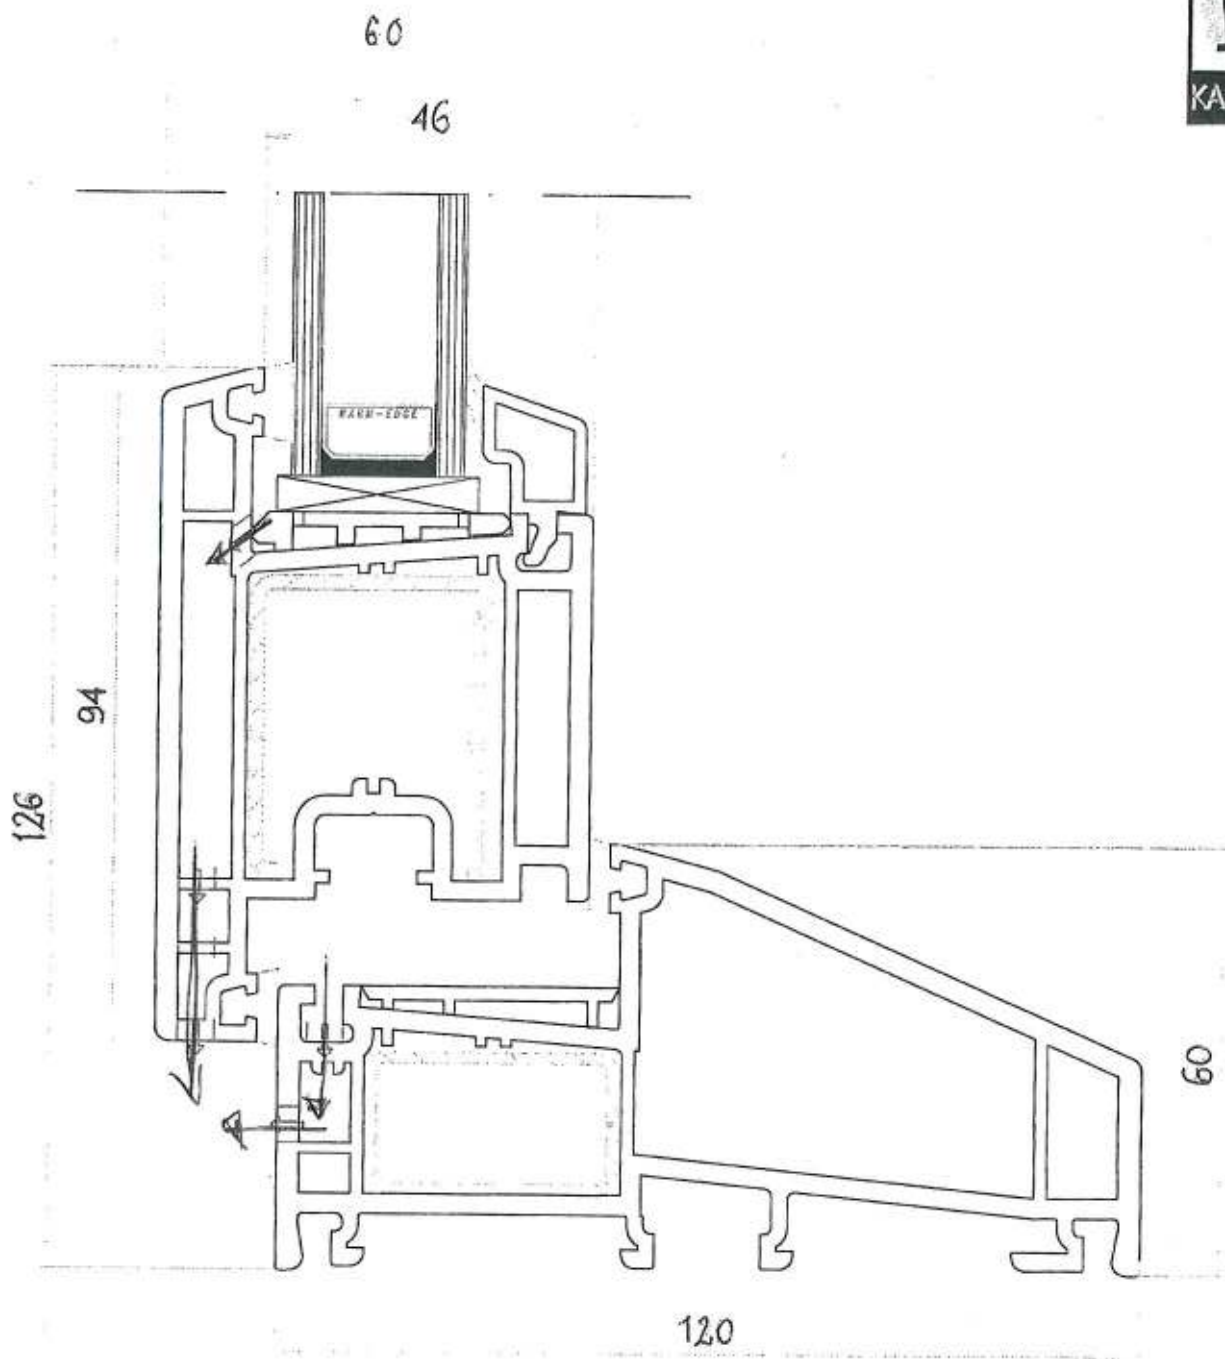

Målestok Scale	Date/Date
	Rev./Rev.
Tegnet af Designed by	Codkendt Approved

Tekst
Description

Type: *Miljø*
Type: *Environment*

Tegn. Nr.
Dwg. No.

3 Karm 120 ramme 2,60
730 serie

KASTRUP
PLASTVINDUET A/S

Mosbyvej 40 Tlf: +45 9742 1500
7500 Holstebro Fax: +45 9742 3000
Email: plast@kastрупvinduеt.dk