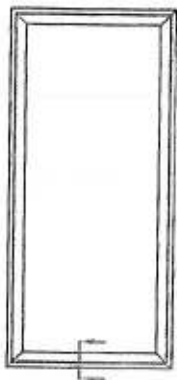

798 Serie

Tegn. Nr.
Dwg. No.

Tegnet af
Designed by

Godkendt
Approved

KASTRUP
PLASTVINDUET A/S

Møsebyvej 40 Tlf.: +45 9742 1500
7500 Holstebro Fax: +45 9742 3000
Email: plast@kastрупvinduеt.dk

Danmarks eksklusive Plast vindue
Professionelt, hurtigt og med godt humør
Hjemmeside: www.kastрупvinduеt.dk