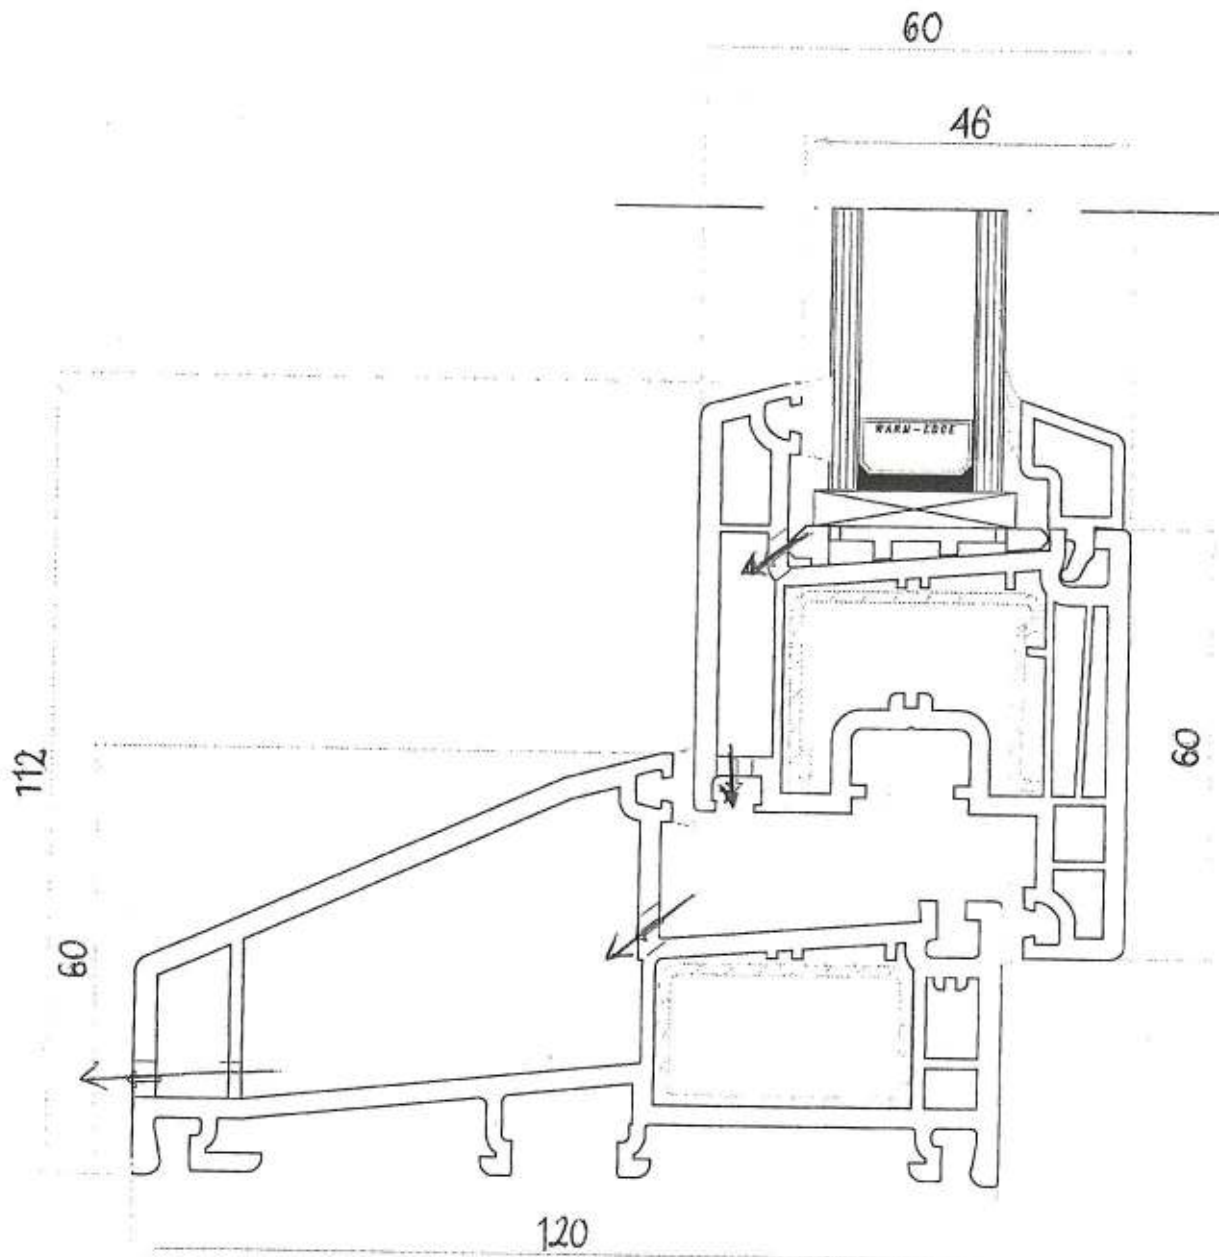

KASTRUP
PLASTVINDUET A/S

Mosebyvej 40 Tlf.: +45 9742 1500
7500 Holstebro Fax: +45 9742 3000
Email: plast@kastрупvinduеt.dk

Danmarks eksklusive Plast vindue
Professionelt, hurtigt og med godt humør
Hjemmeside: www.kastрупvinduеt.dk

Målestok Scale	Date/Date
	Rev./Rev.
Tegnet af Designed by	Codkendt Approved

Tekst
Description

Type: *Miljø*
Type: *Environment*

Tegn. Nr.
Dwg. No.

3 Karm 120 ramme 2,60
730 serie