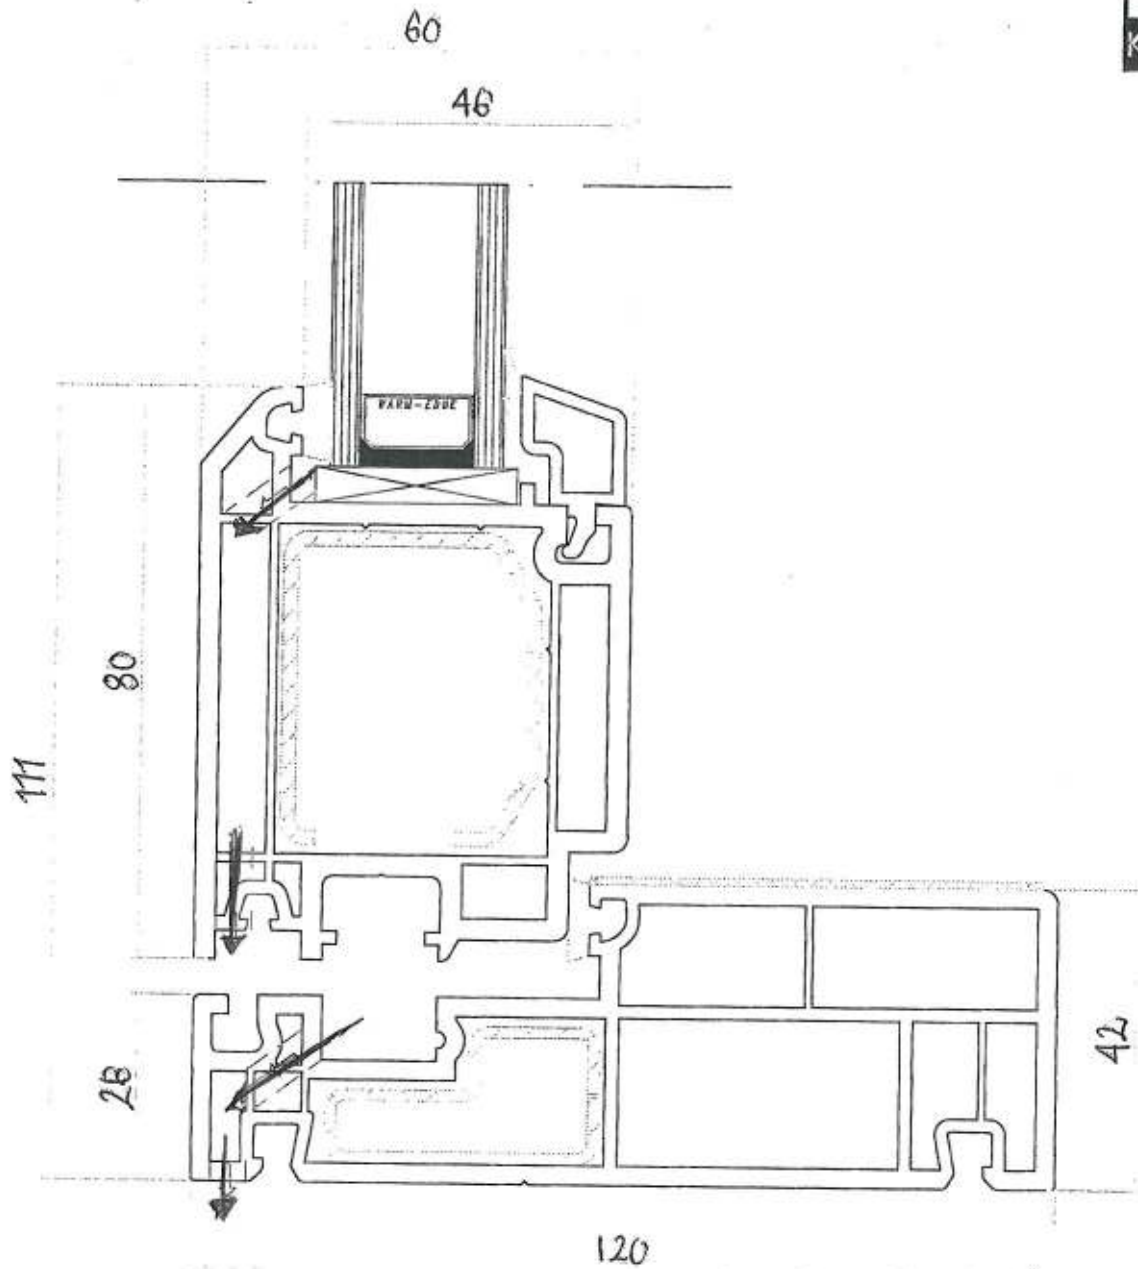

KASTRUP
PLASTVINDUET A/S

Møsebyvej 40 Tlf.: +45 9742 1500
7500 Holstebro Fax: +45 9742 3000
Email: plast@kastрупvinduеt.dk

Danmarks eksklusive Plast vindue
Professionelt, hurtigt og med godt humør
Hjemmeside: www.kastрупvinduеt.dk

Målestok
Scale

Dato/Date

Rev./Rev.

Tekst Type: Miljø
Description Type: Environment

Tegn. Nr.
Dwg. No.

Tegnet af
Designed by

Godkendt
Approved

3

Ram 120 Ramme L80

798 serie.