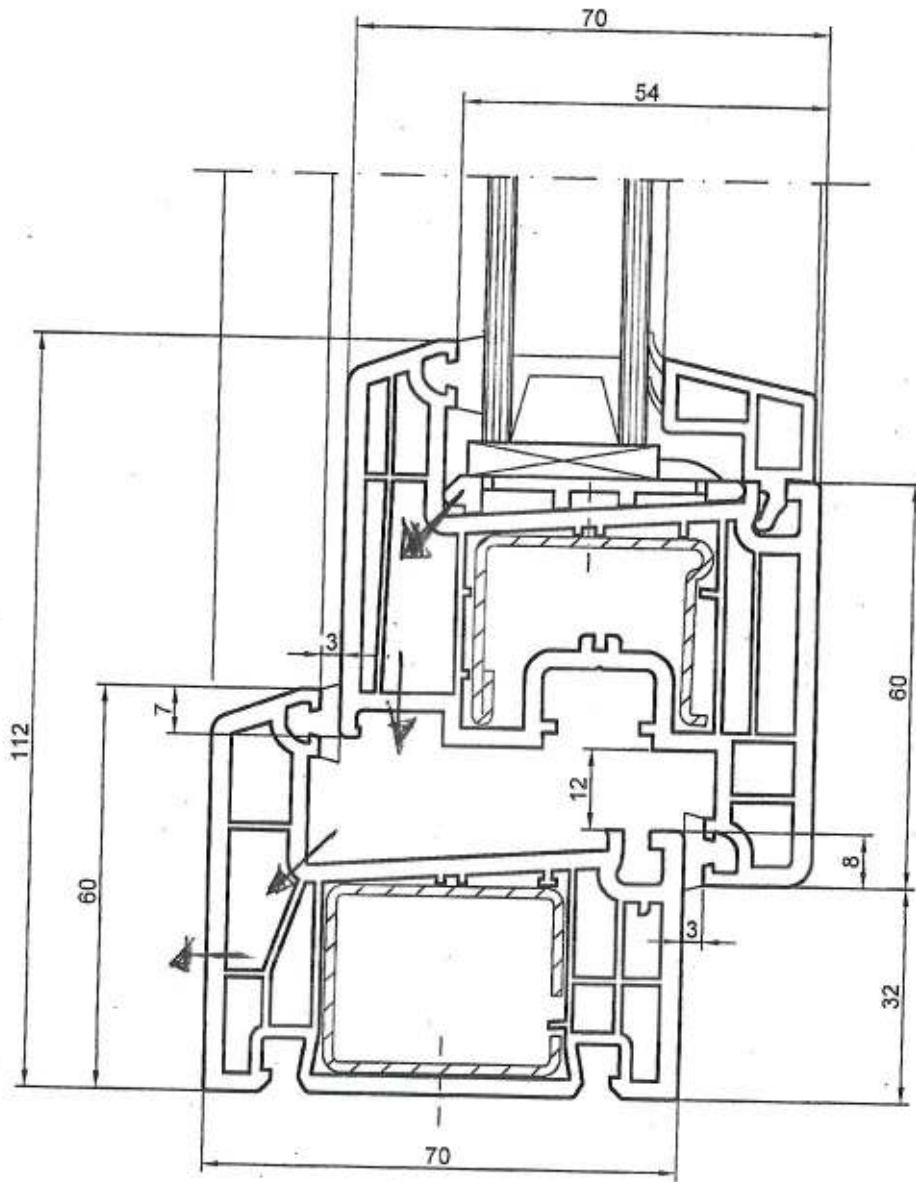

Weitergabe sowie Vervielfältigung dieses Dokuments, Verwertung und Mitteilung seines Inhalts sind verboten, soweit nicht ausdrücklich gestattet. Zuwiderhandlungen verpflichten zu Schadenersatz. Alle Rechte für den Fall der Patent-, Gebrauchsmuster oder Geschmacksmustereintragung sowie Urheberrechte sind vorbehalten.

Für diese Leistungen gelten unsere Vereinbarungen aus den "Liefer- u. Zahlungsbedingungen" (LZB II.3.) siehe www.REHAU.com

unterliegt nicht dem Änderungsdienst
Copyright by REHAU AG+Co

REHAU

S 799

M=1:1 06.07.04

Brillant Design

Y 5580

Blendrahmen 60

LT FF2-158

Flügel Z 60