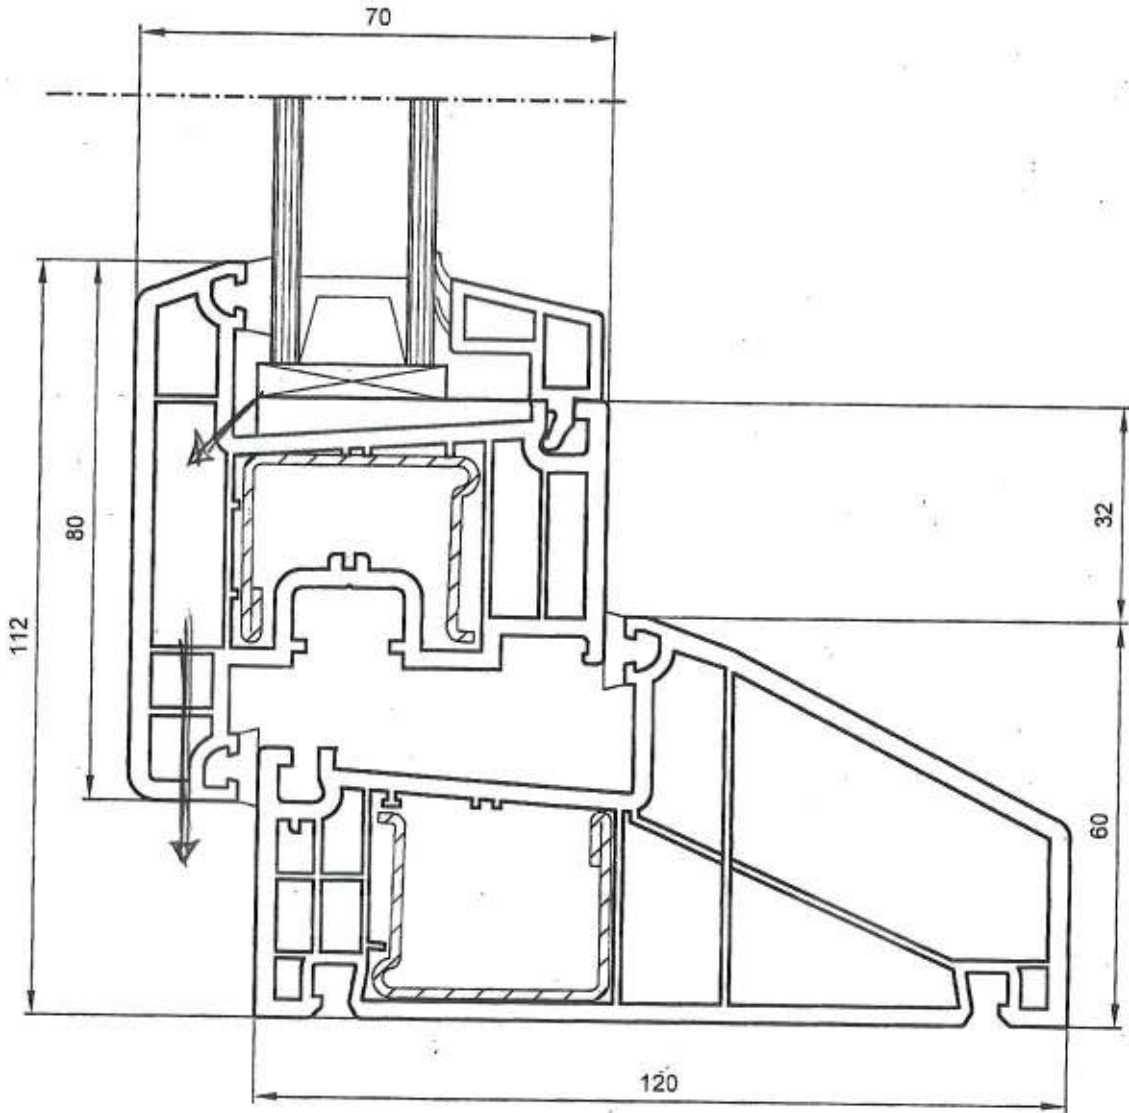

Weitergabe sowie Vervielfältigung dieses Dokumentes, Verwertung
und Mitteilung seines Inhaltes sind verboten, soweit nicht ausdrücklich
gestattet. Zuwiderhandlungen verpflichten zu Schadensersatz. Alle
Rechte für den Fall der Patent-, Gebrauchsmuster- oder
Geschmacksmustereintragung sowie Urheberrechte sind vorbehalten.

Für diese Leistungen gelten unsere Vereinbarungen aus
den "Liefer- und Zahlungsbedingungen" (LZB II.3.)
Siehe www.REHAU.com

unterliegt nicht dem Änderungsdienst Copyright by REHAU AG+Co	
REHAU®	S 799
M=1:1	04.08.09 Brillant Design
Y 5580	Blendrahmen 60/120
LT 5580-612	Flügel T80