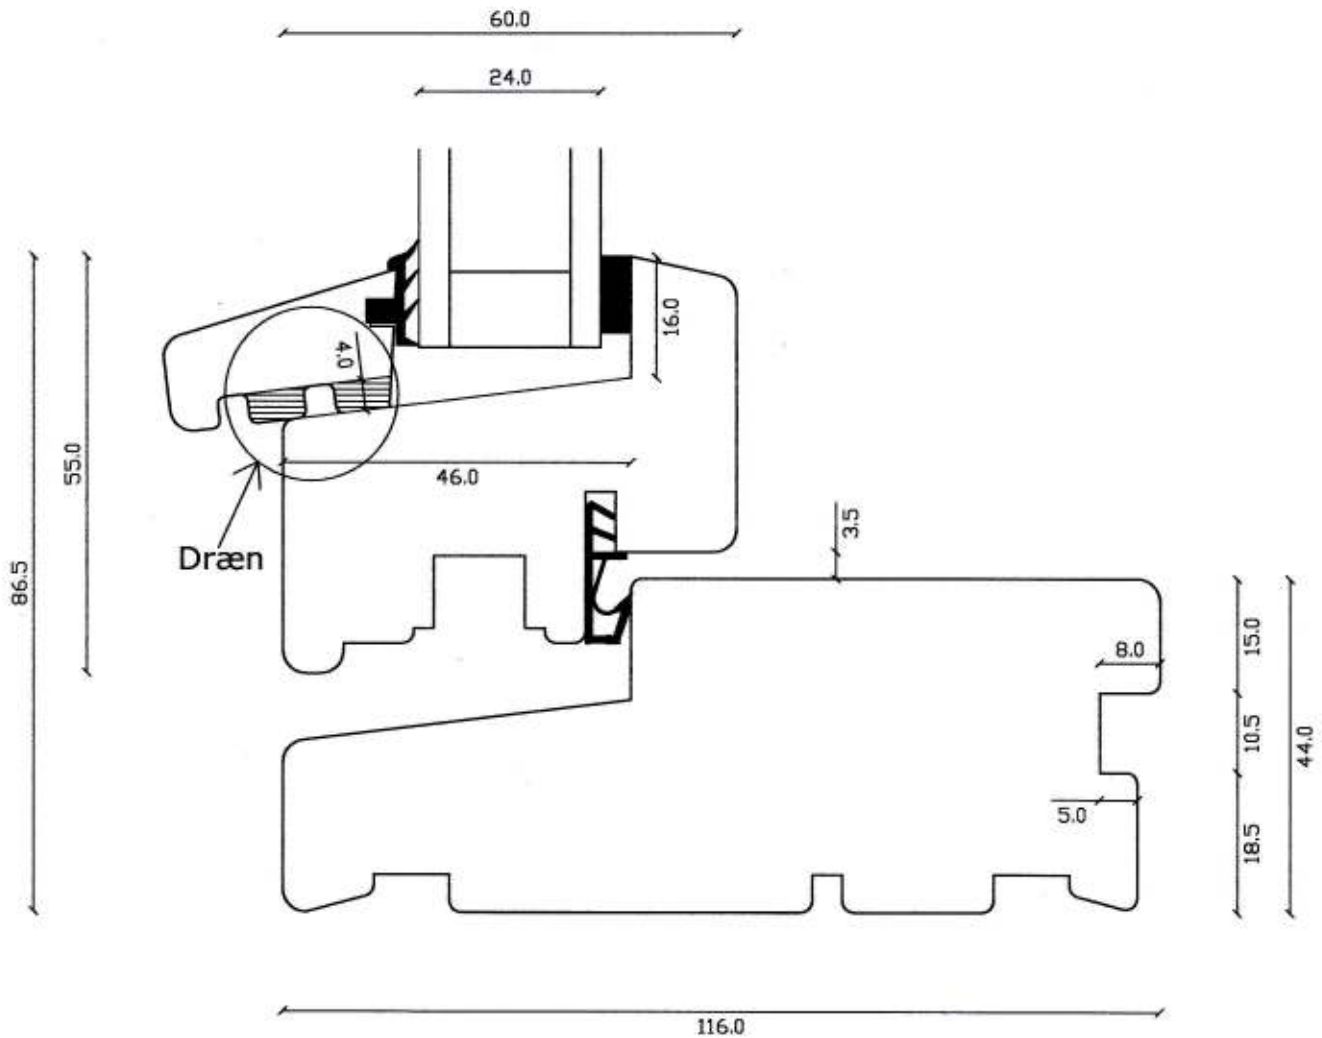

(Intern)

Bundkarm mod topstyret ramme. - uden profil.

Tegningsnr.: 4.02.03-0 Dato: 01.02.2010

© Jætte-Byg A/S - www.jaette-byg.dk

(Intern)

Sidekarm mod topstyret ramme. - uden profil.

Tegningsnr.: 4.02.02-0 Dato: 01.02.2010