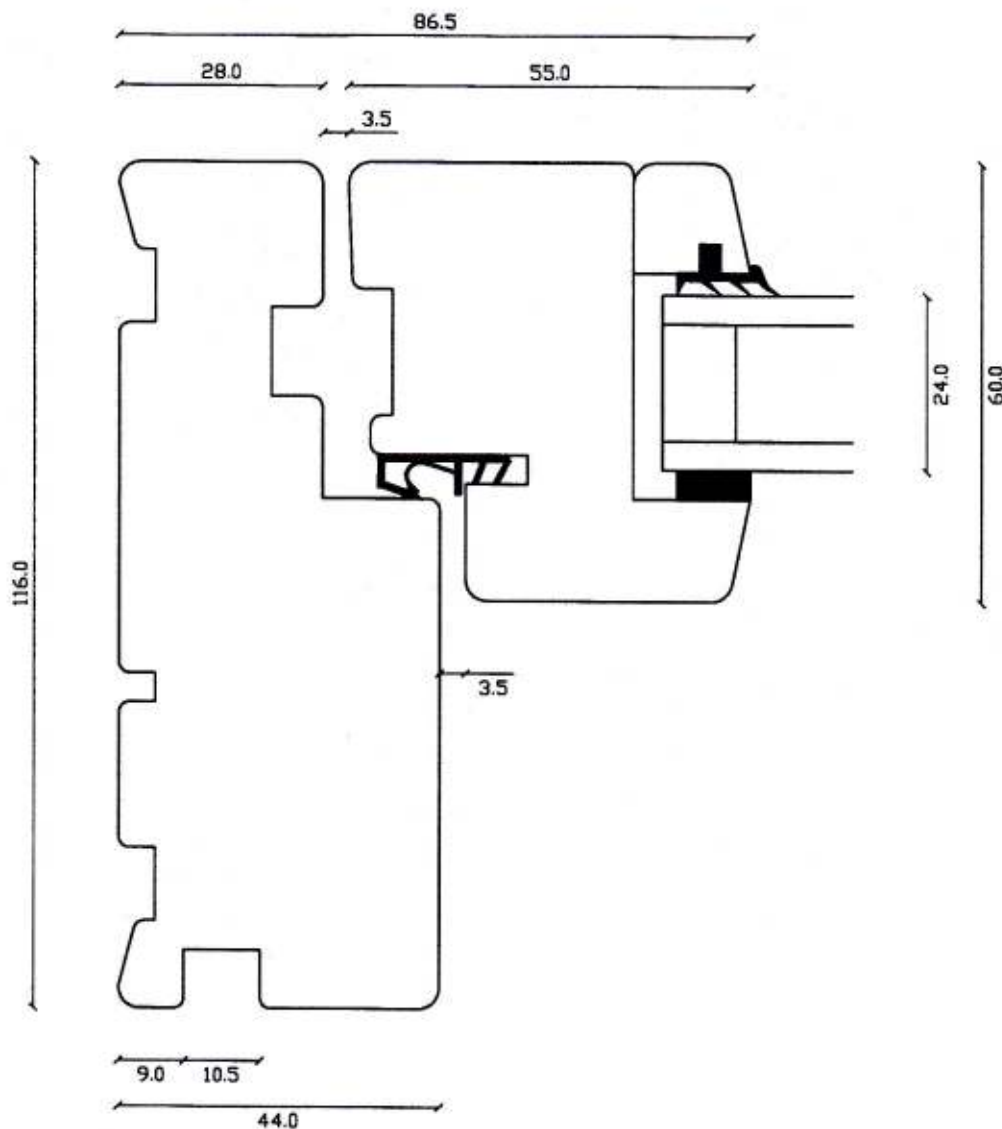

(Intern)

Bundkarm mod topstyret ramme. - uden profil.

Tegningsnr.: 4.02.03-0 Dato: 01.02.2010

© Jætte-Byg A/S - www.jaette-byg.dk

(Intern)

Sidekarm mod topstyret ramme. - uden profil.

Tegningsnr.: 4.02.02-0 Dato: 01.02.2010