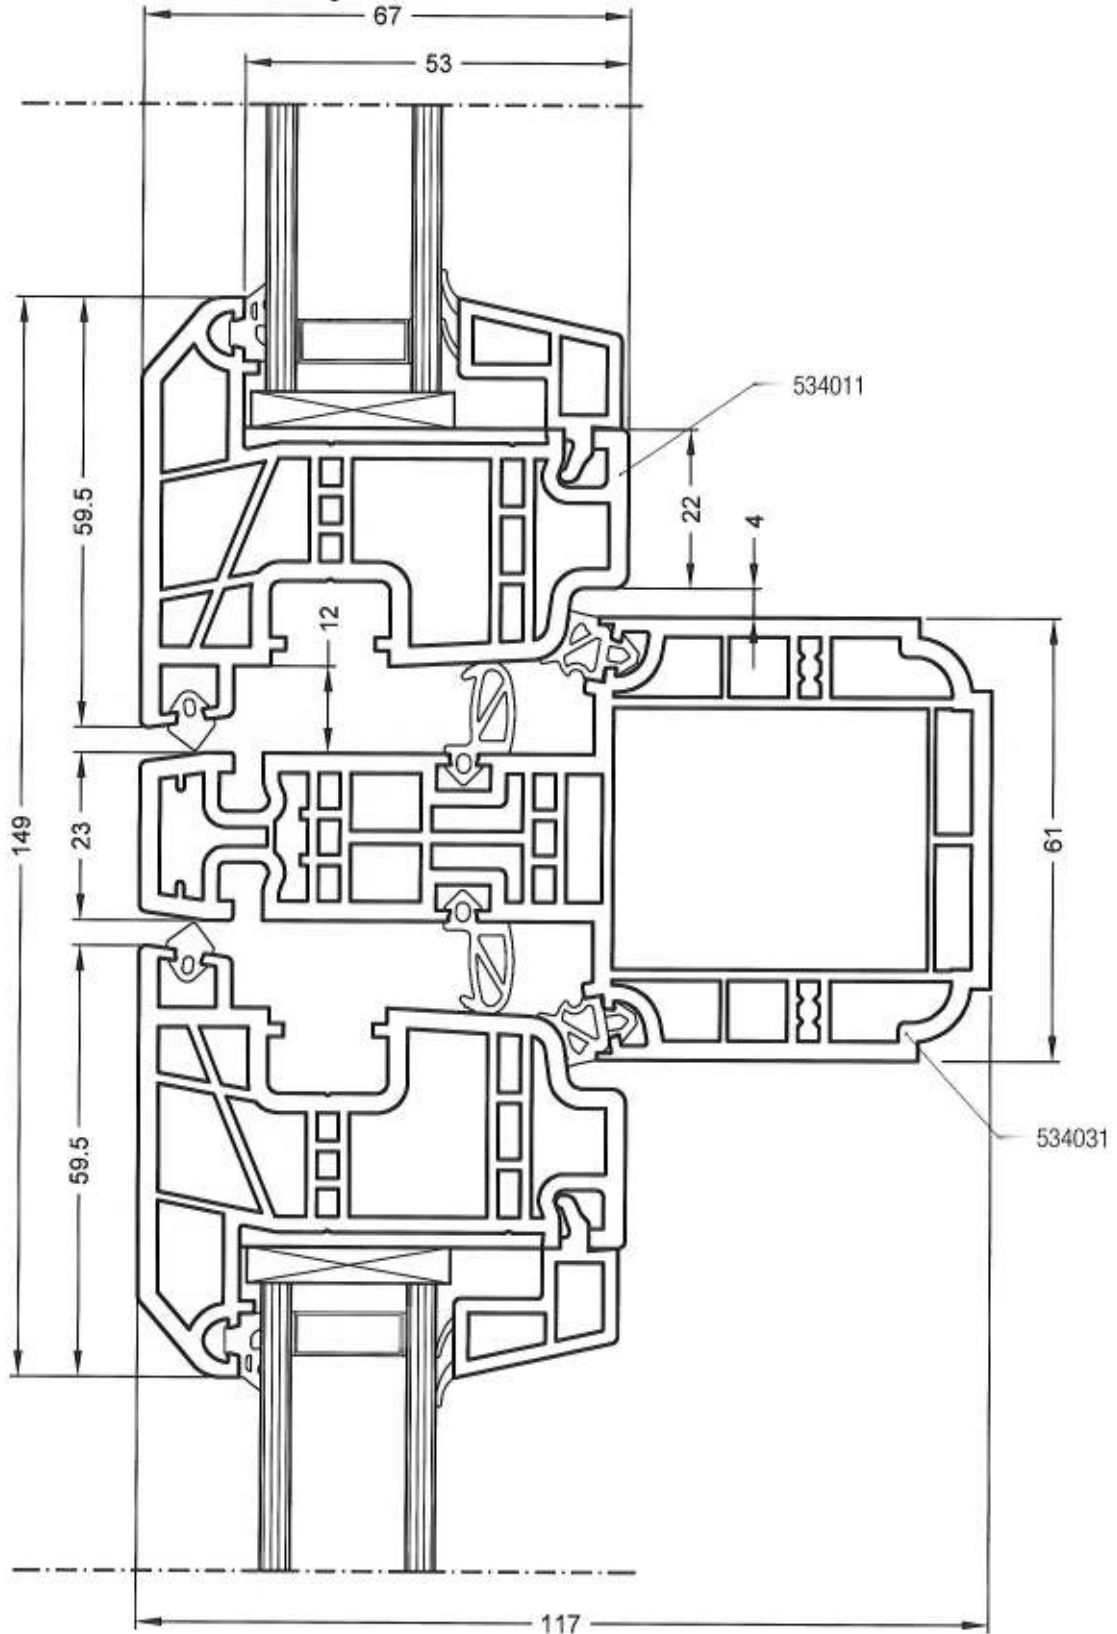

NORDIC DESIGN PLUS

DETAILZEICHNUNGEN

Pfosten/Kämpfer 117 RAU-FIPRO® mit Flügel 1 RAU-FIPRO®

NORDIC DESIGN PLUS

DETAILZEICHNUNGEN

Stilpfosten/Kämpfer 117 RAU-FIPRO® mit Flügel 1 RAU-FIPRO®

NORDIC DESIGN PLUS