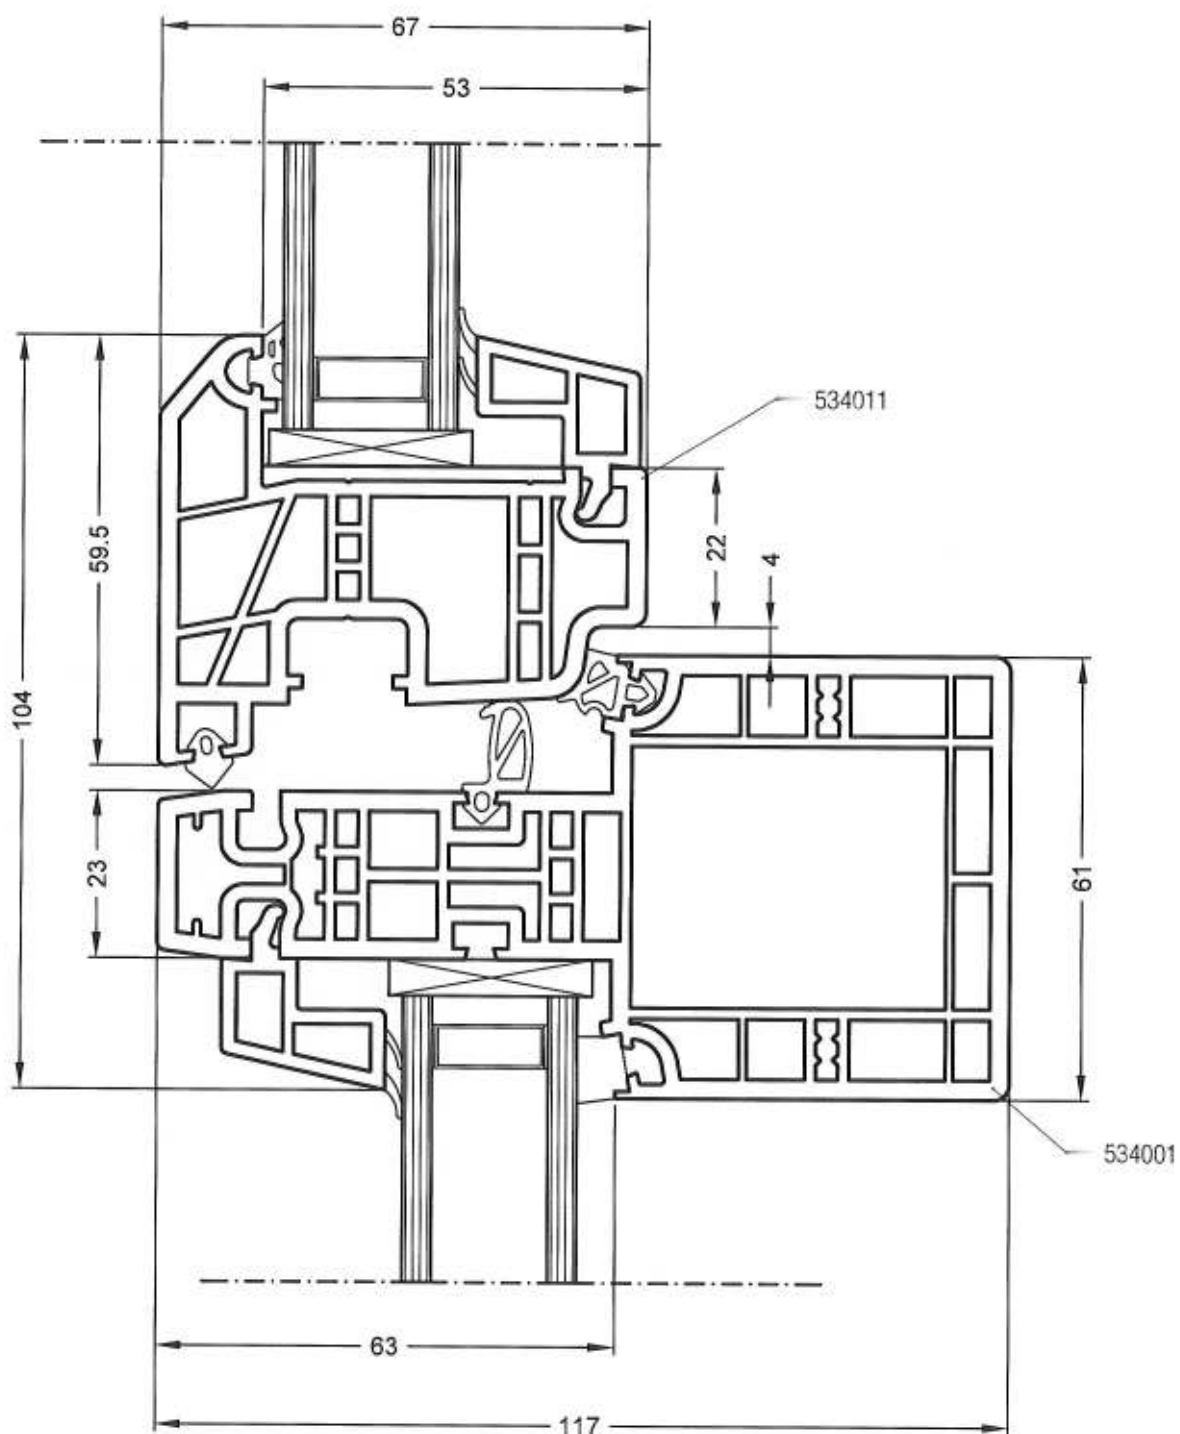

Pfosten/Kämpfer 117 RAU-FIPRO® mit Flügel 1 RAU-FIPRO®