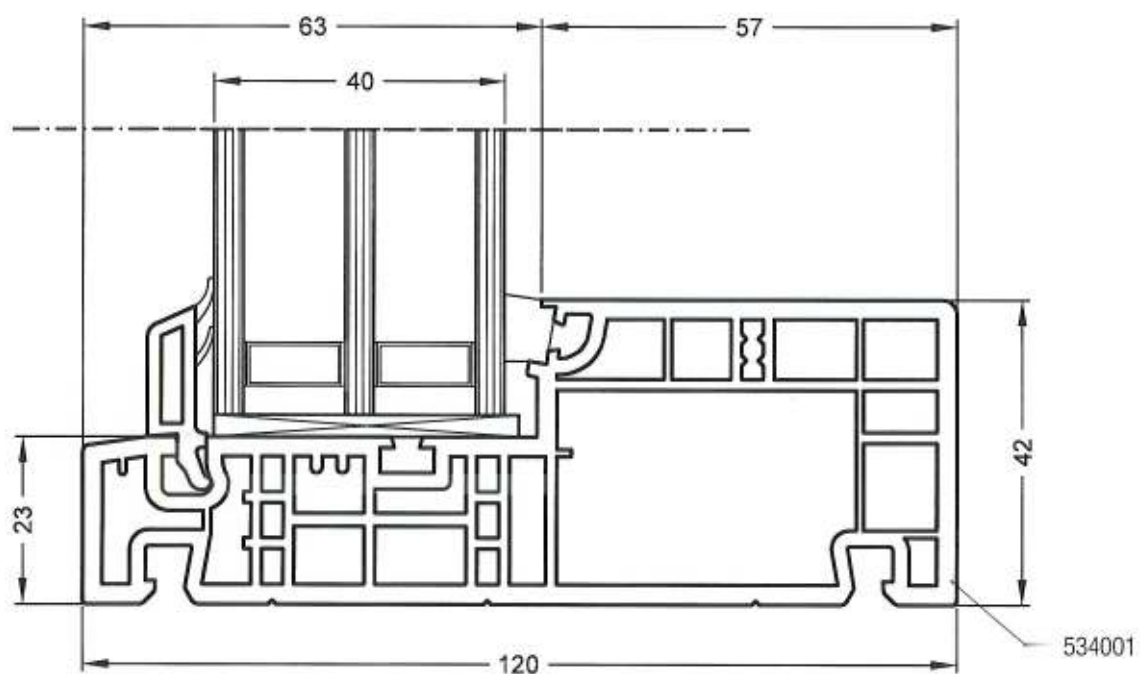

NORDIC DESIGN PLUS

DETAILZEICHNUNGEN

Blendrahmen RAU-FIPRO® Festverglasung