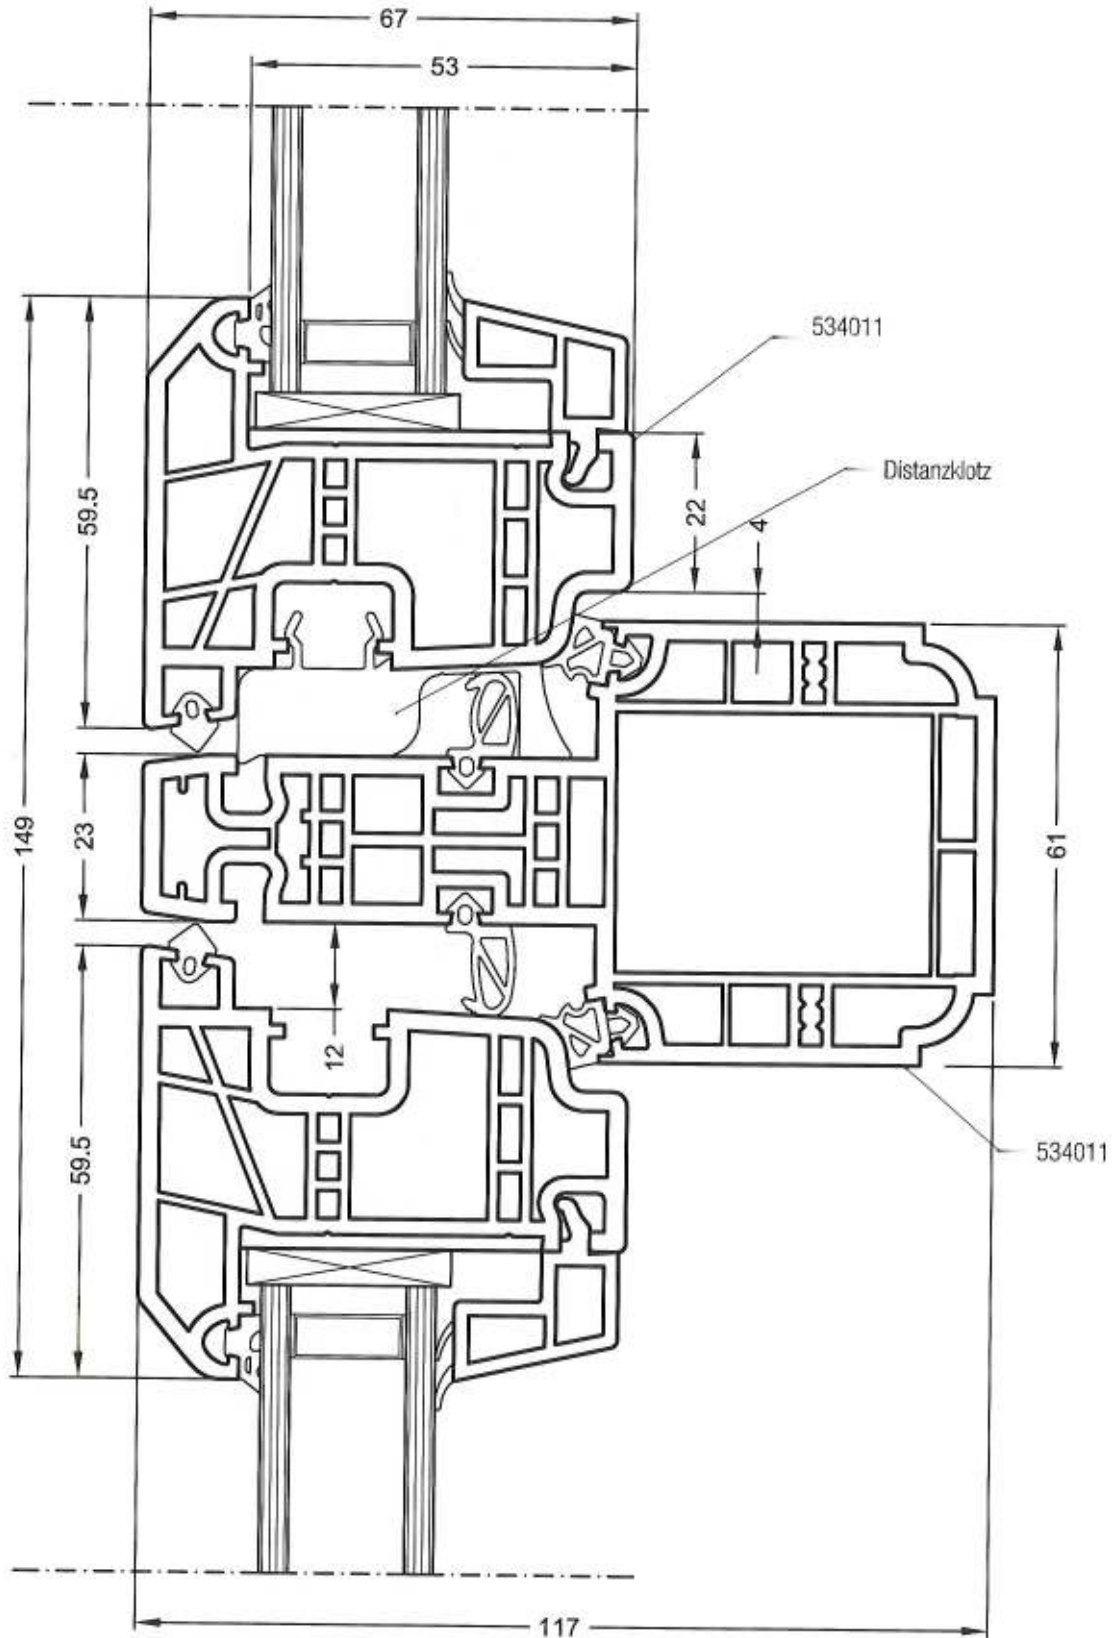

DETAILZEICHNUNGEN

Stilpfosten/Kämpfer 103 mit Flügel 1 RAU-FIPRO®

NORDIC DESIGN PLUS

DETAILZEICHNUNGEN

Pfosten/Kämpfer 117 RAU-FIPRO® mit Flügel 1 RAU-FIPRO® und Distanzklotz als Stulpösung

Flügel-Sprosse 61

NORDIC DESIGN PLUS

DETAILZEICHNUNGEN

Stulpprofil mit Flügel 1 RAU-FIPRO®

NORDIC DESIGN PLUS

DETAILZEICHNUNGEN

Klebsplossen 42 mm