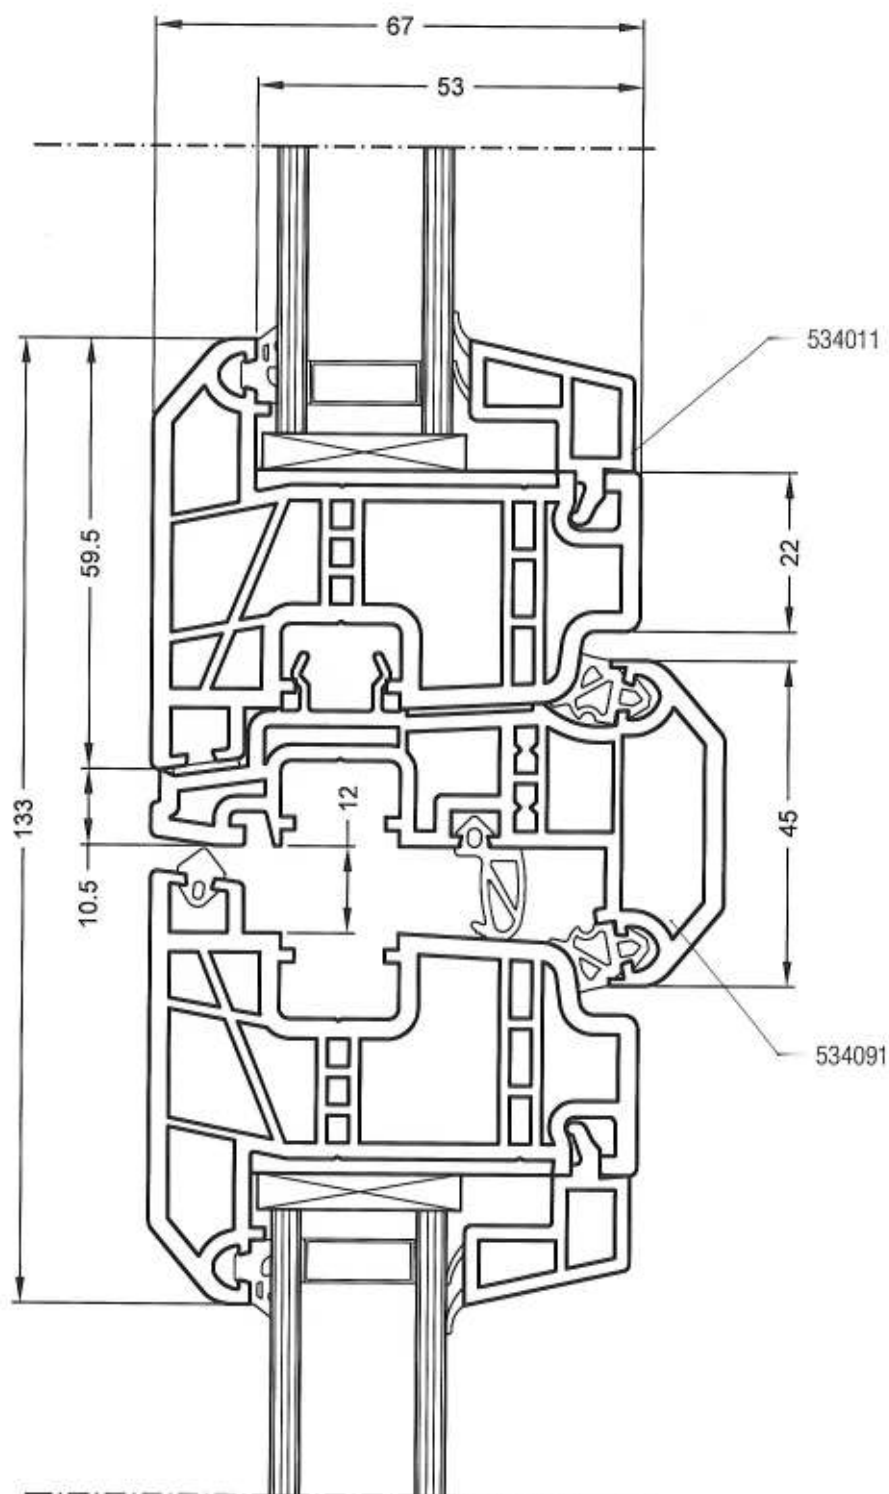

DETAILZEICHNUNGEN

Stilpfosten/Kämpfer 103 mit Flügel 1 RAU-FIPRO®

NORDIC DESIGN PLUS

DETAILZEICHNUNGEN

Pfosten/Kämpfer 117 RAU-FIPRO® mit Flügel 1 RAU-FIPRO® und Distanzklotz als Stulpösung

Flügel-Sprosse 61

NORDIC DESIGN PLUS

DETAILZEICHNUNGEN

Stulpprofil mit Flügel 1 RAU-FIPRO®

NORDIC DESIGN PLUS

DETAILZEICHNUNGEN

Klebsplossen 42 mm