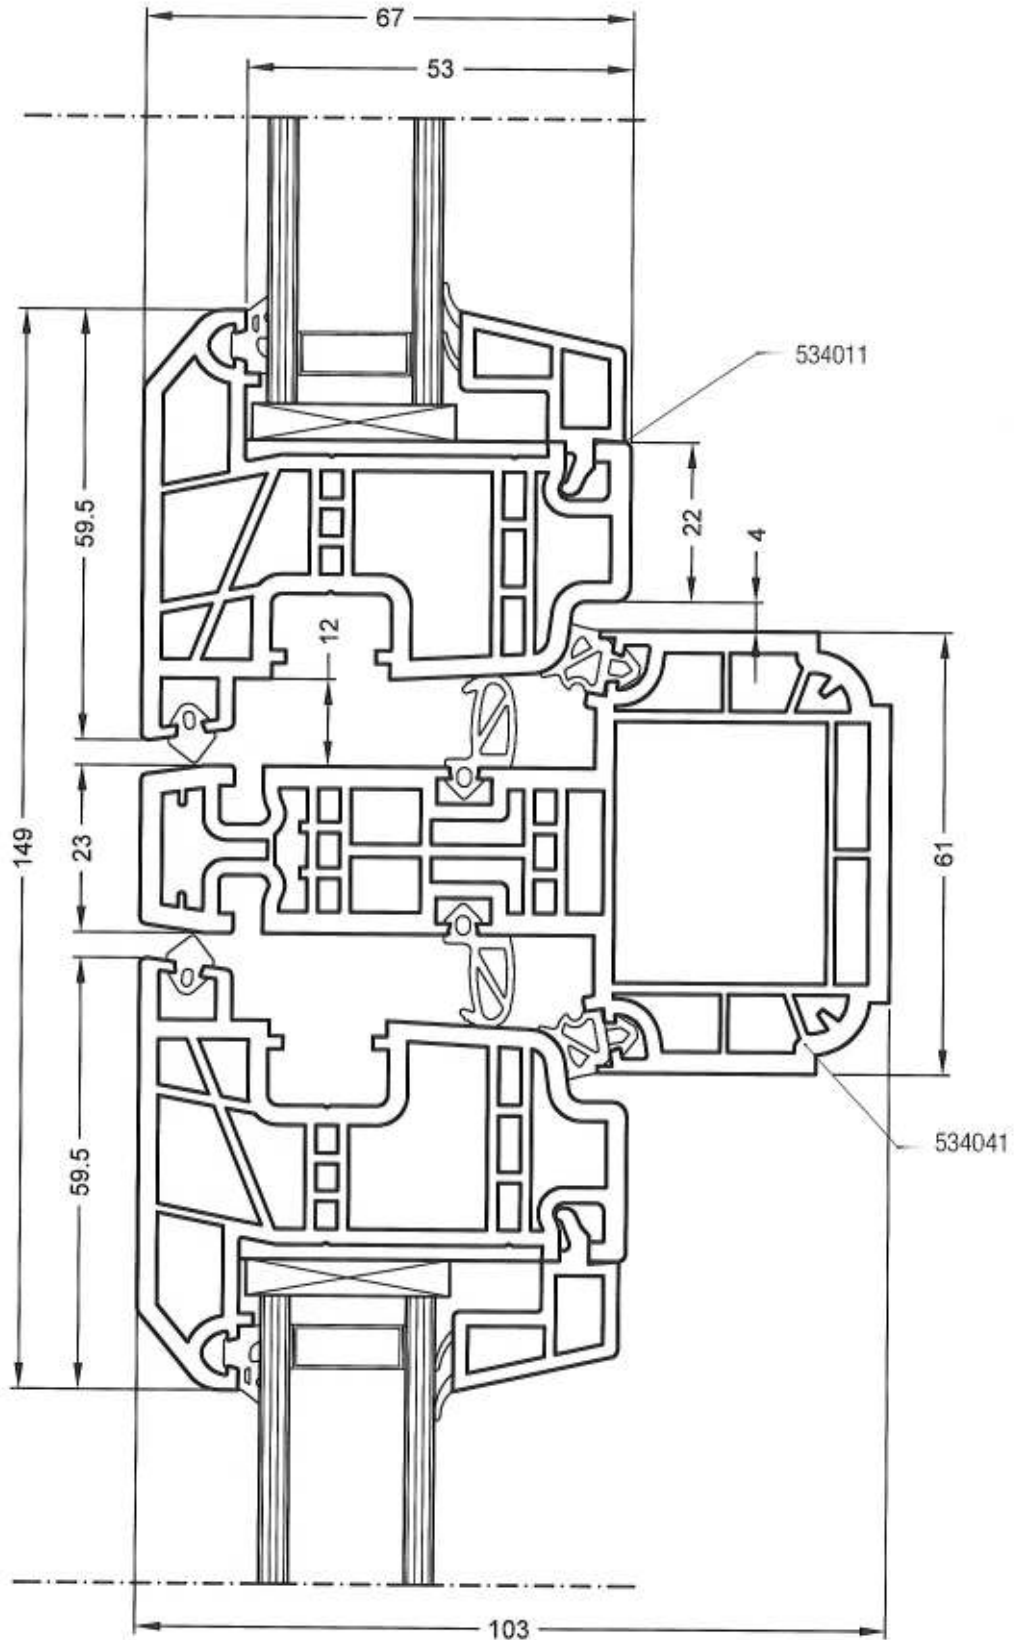

Stilpfosten/Kämpfer 103 mit Flügel 1 RAU-FIPRO®