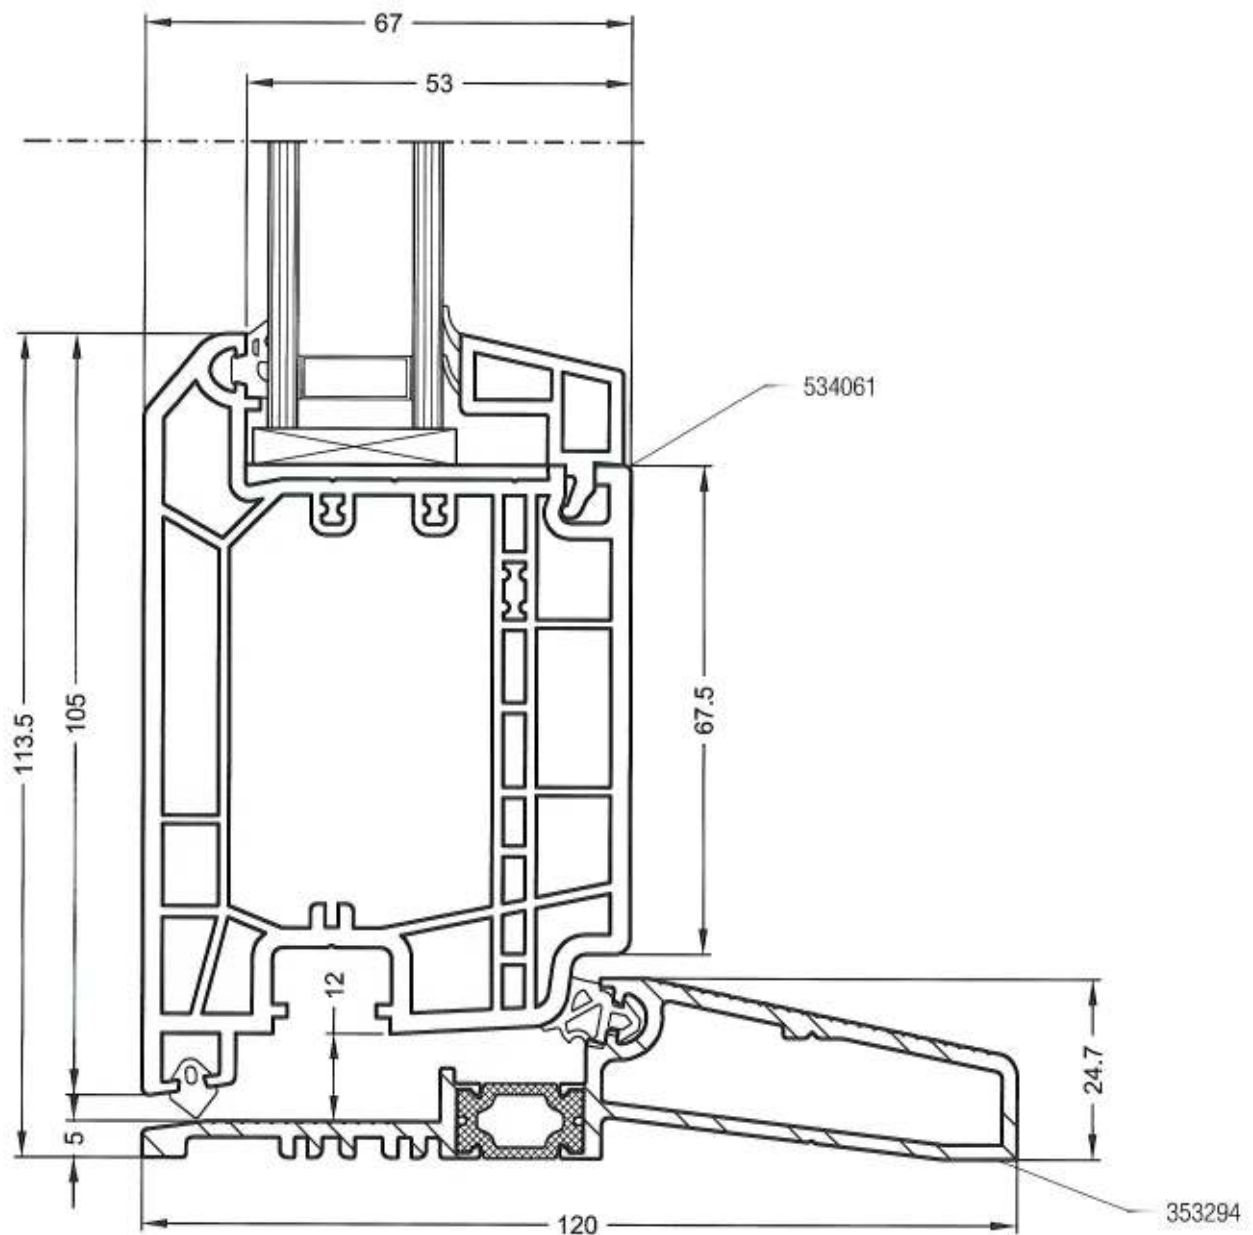

NORDIC DESIGN PLUS

DETAILZEICHNUNGEN

Balkonflügel RAU-FIPRO® mit Alu-Bodenschwelle