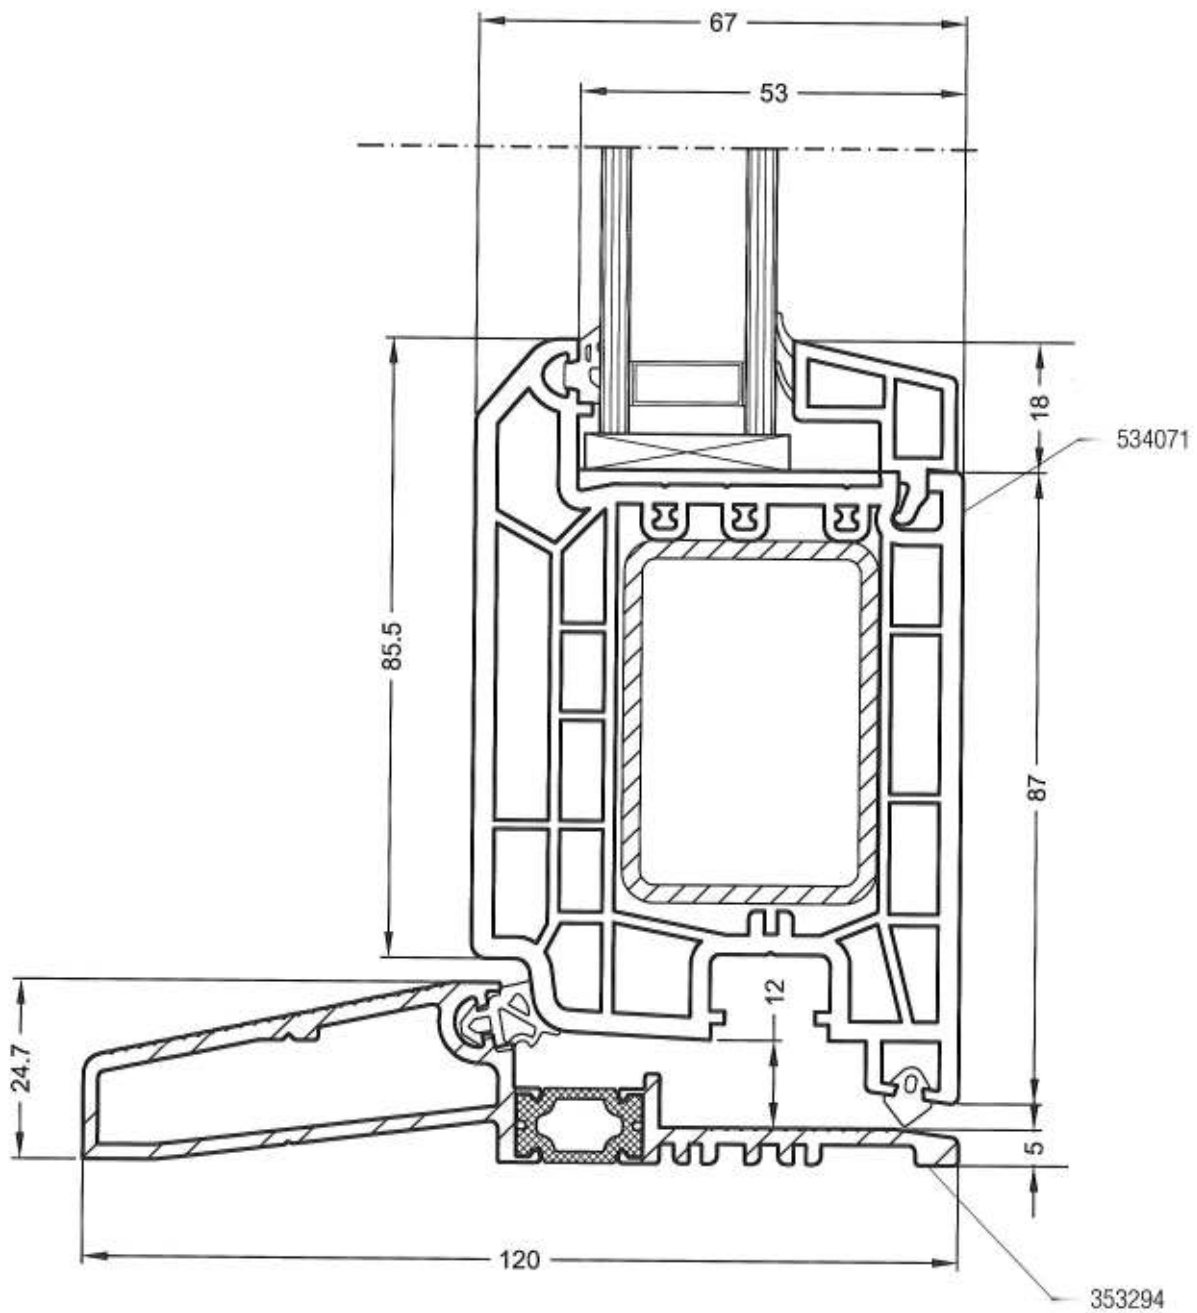

DETAILZEICHNUNGEN

Balkonflügel RAU-FIPRO® mit Alu-Bodenschwelle

NORDIC DESIGN PLUS

DETAILZEICHNUNGEN

Blendrahmen RAU-FIPRO® mit Haustürflügel

NORDIC DESIGN PLUS

DETAILZEICHNUNGEN

Haustürflügel mit Alu-Bodenschwelle