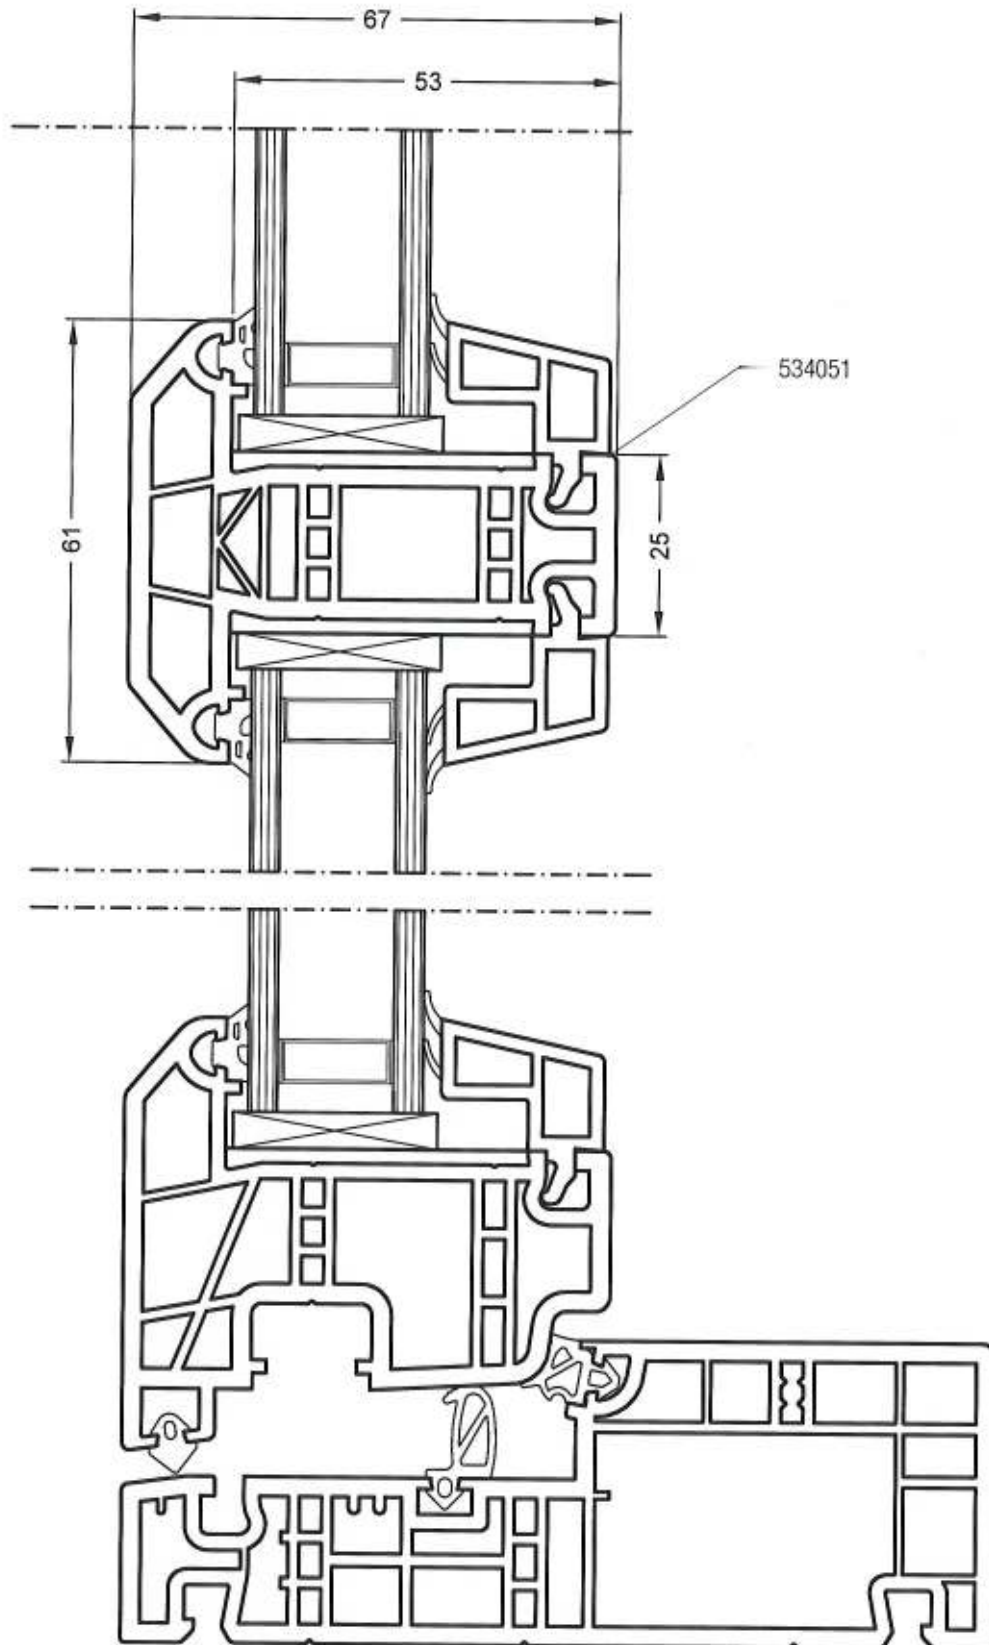

DETAILZEICHNUNGEN

Stilpfosten/Kämpfer 103 mit Flügel 1 RAU-FIPRO®

NORDIC DESIGN PLUS

DETAILZEICHNUNGEN

Pfosten/Kämpfer 117 RAU-FIPRO® mit Flügel 1 RAU-FIPRO® und Distanzklotz als Stulpösung

Flügel-Sprosse 61

NORDIC DESIGN PLUS

DETAILZEICHNUNGEN

Stulpprofil mit Flügel 1 RAU-FIPRO®

NORDIC DESIGN PLUS

DETAILZEICHNUNGEN

Klebsplossen 42 mm