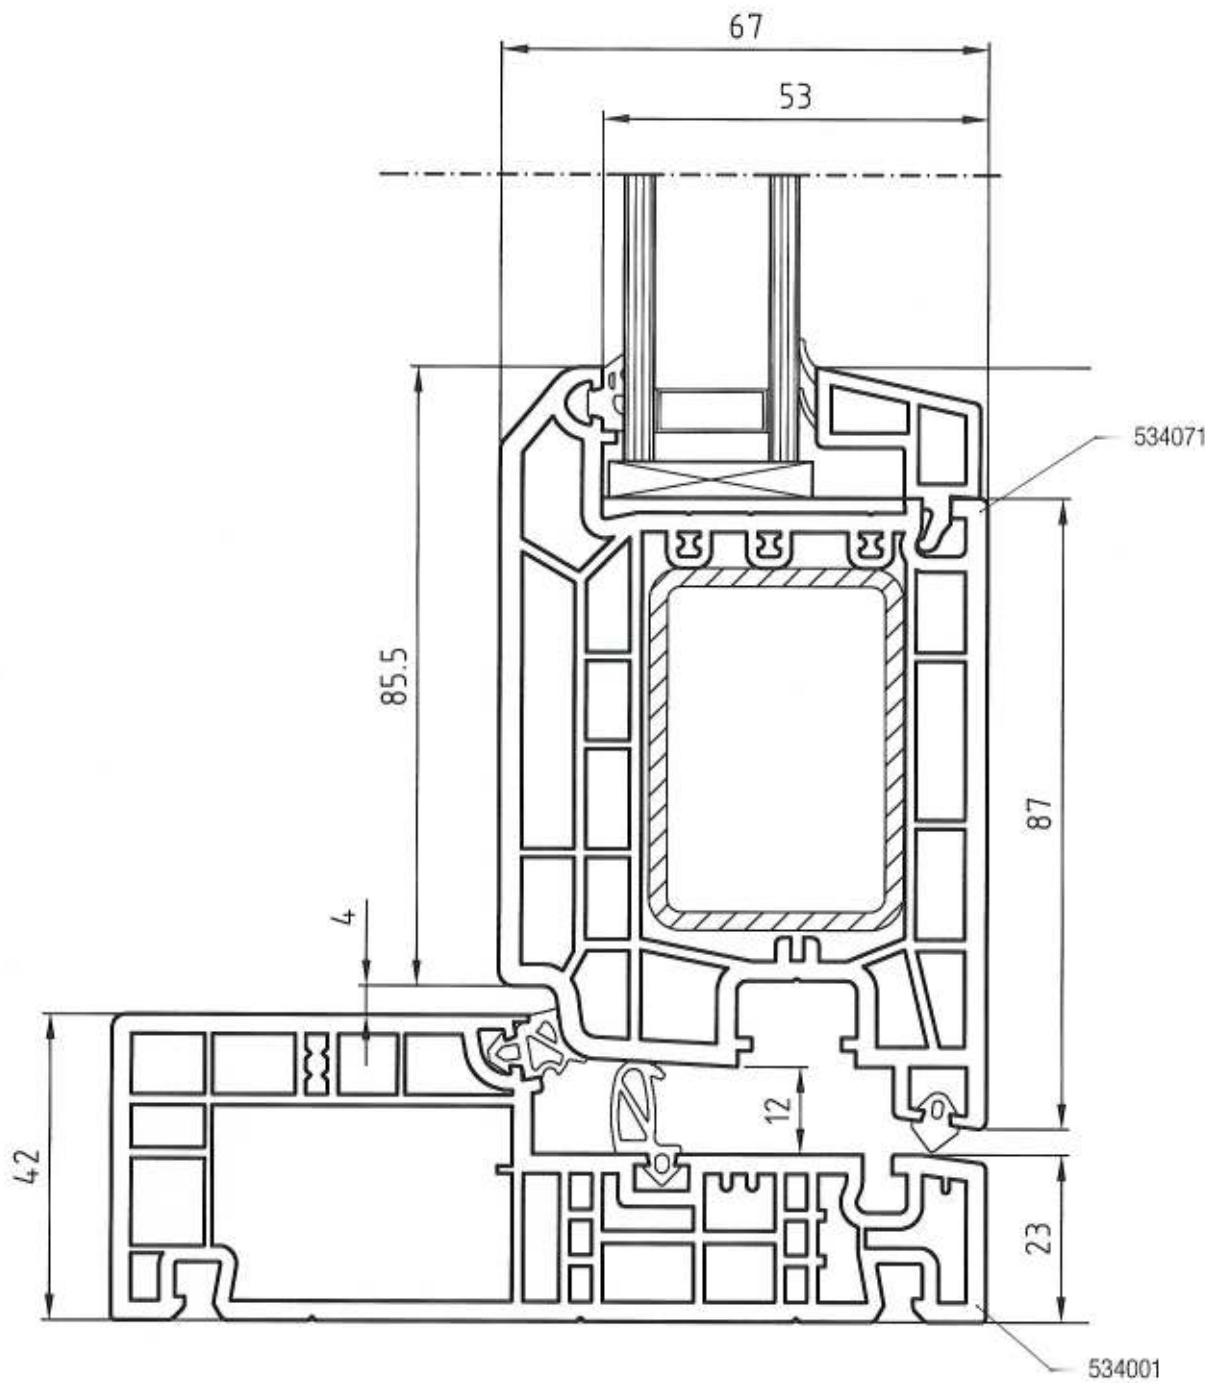

Haustürflügel mit Alu-Bodenschwelle

NORDIC DESIGN PLUS

DETAILZEICHNUNGEN

Blendrahmen RAU-FIPRO® mit Haustürflügel