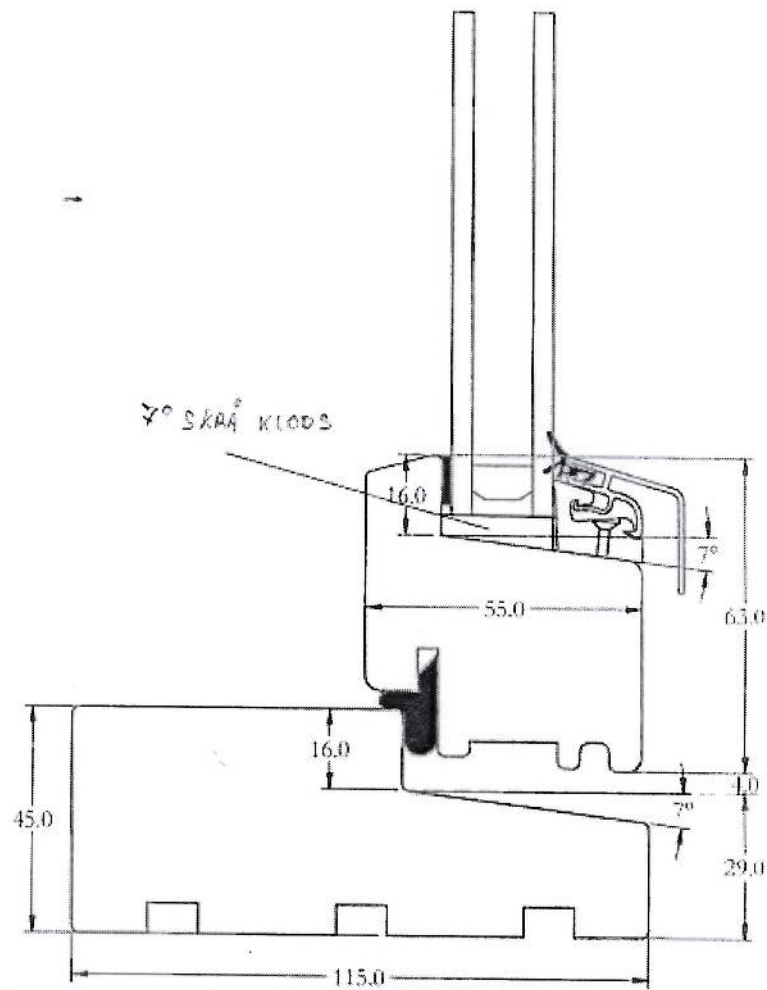

Side og top L1, V1 og V9		Karm	Post	
		45x115		
Fil Navn: side og top L1 - V1 - V9.d Scale: Dato: 02-06-2008 Sidst rettet: 09-06-2008	 Dalmose Vinduer A/S Borgegade 42 4241 Vennelev Telefon 58 18 84 82 info@dalmose-vinduer.dk	Ramme	Sprosse	
		63x55		
		Dør	Profil	
			Uden	

Bundkarm og bundramme vindue L9		Karm	Post
		45x115	
Fil Navn: bund - L9.dft	 Dalmose Vinduer A/S Drejervej 42 4241 Vennelev Telefon 58 18 84 82 info@dalmose-vinduer.dk	Ramme	Spros
Scale:		63x55	
Dato: 02-06-2008		Dør	Prof
Sidst rettet: 08-06-2008			Uder