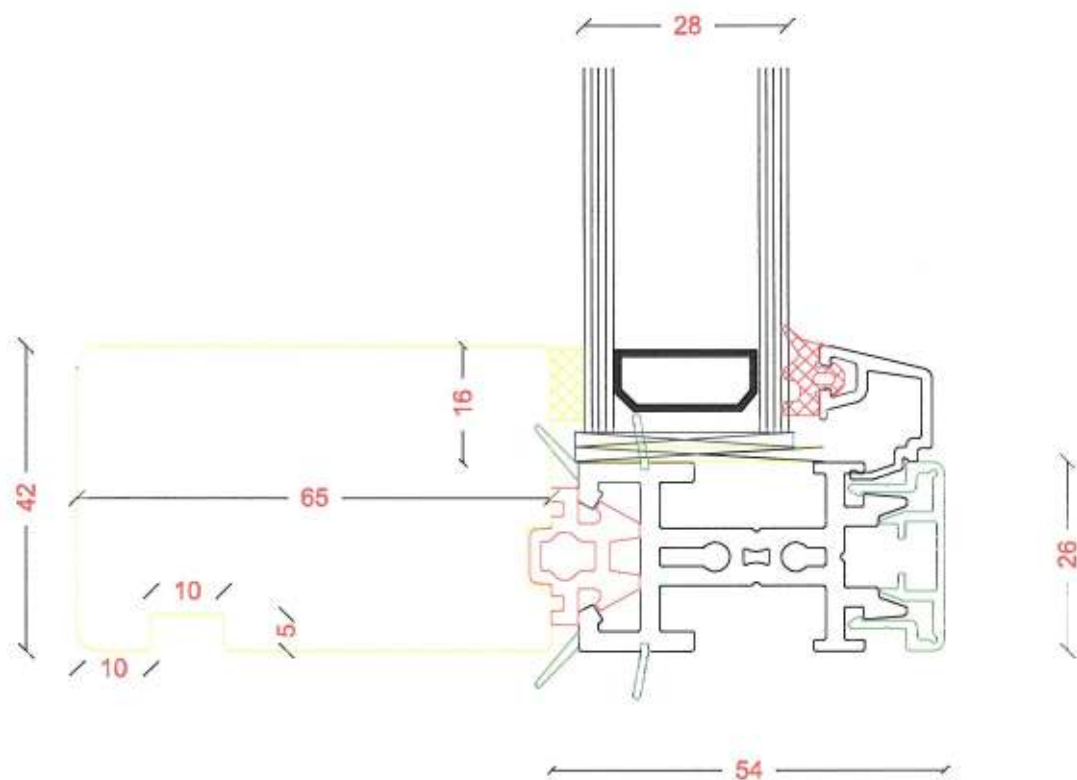

Cetonia^{MS}
Vinduer & døre

Emne: Snit i vindue.
Bundstykke.

Træ/Alu med isolator, Type Athos

Tegn. Nr: TA 021

Dato: 20/01-11

Mål: 1 : 1

Cetonia^{MS}
Vinduer & døre

Emne: Snit i vindue.
Side og overstykke.

Træ/Alu med isolator, Type Athos

Tegn. Nr: TA 020

Dato: 20/01-11

M&I: 1 : 1

Cetonia^{AS}
Vinduer & døre

Emne: Snit i vindue.
Side og overkarm med fast glas.

Træ/Alu med isolator, Type Athos

Tegn. Nr: TA 025

Dato: 20/01-11

Mål: 1 : 1

Cetonia^{AS}
Vinduer & døre

Emne: Snit i vindue m. isolatorprofil
3-lags glas - Bundstykke

Træ/Alu med isolator, Type Athos

Dato: 20/01-11

Mål: 1 : 1

Cetonia^{AS}
 Vinduer & døre

Træ/Alu med isolator, Type Athos

Dato: 20/01-11

Mål: 1 : 1