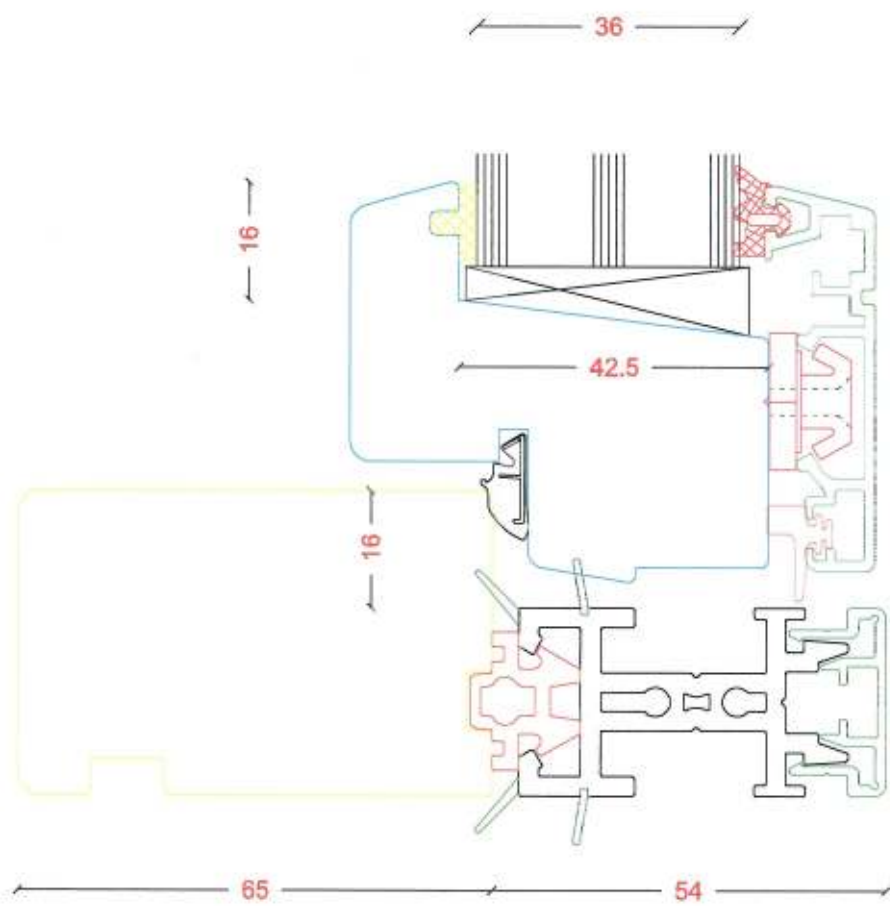

Cetonia^{MS}
Vinduer & døre

Emne: Snit i vindue.
Bundstykke.

Træ/Alu med isolator, Type Athos

Tegn. Nr: TA 021

Dato: 20/01-11

Mål: 1 : 1

Cetonia^{MS}
Vinduer & døre

Emne: Snit i vindue.
Side og overstykke.

Træ/Alu med isolator, Type Athos

Tegn. Nr: TA 020

Dato: 20/01-11

M&I: 1 : 1

Cetonia^{AS}
Vinduer & døre

Emne: Snit i vindue.
Side og overkarm med fast glas.

Træ/Alu med isolator, Type Athos

Tegn. Nr: TA 025

Dato: 20/01-11

Mål: 1 : 1

Cetonia^{AS}
Vinduer & døre

Emne: Snit i vindue m. isolatorprofil
3-lags glas - Bundstykke

Træ/Alu med isolator, Type Athos

Dato: 20/01-11

Mål: 1 : 1

Cetonia^{AS}
 Vinduer & døre

Emne: Snit i vindue m. isolatorprofil
 3-lags glas - side-/overstykke

Træ/Alu med isolator, Type Athos

Dato: 20/01-11

M&l: 1 : 1

Cetonia^{AS}
Vinduer & døre

Emne: Snit i vindue m. isolatorprofil
karm med 3-lags fast glas