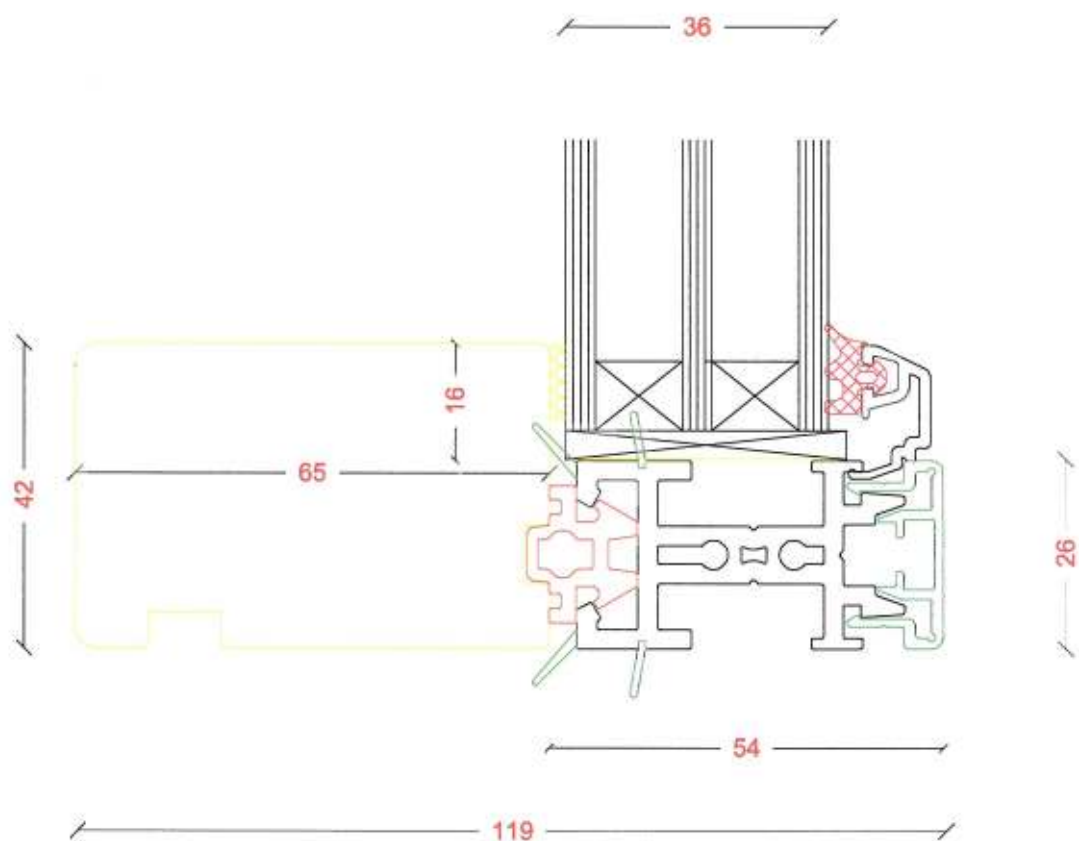

Cetonia^{MS}
Vinduer & døre

Emne: Snit i vindue.
Bundstykke.

Træ/Alu med isolator, Type Athos

Tegn. Nr: TA 021

Dato: 20/01-11

Mål: 1 : 1

Cetonia^{MS}
Vinduer & døre

Emne: Snit i vindue.
Side og overstykke.

Dato: 20/01-11

Mål: 1 : 1

Cetonia^{AS}
Vinduer & døre

Emne: Snit i vindue m. isolatorprofil
3-lags glas - Bundstykke

Træ/Alu med isolator, Type Athos

Dato: 20/01-11

Mål: 1 : 1

Cetonia^{AS}
 Vinduer & døre

Emne: Snit i vindue m. isolatorprofil
 3-lags glas - side-/overstykke

Træ/Alu med isolator, Type Athos

Dato: 20/01-11

M&l: 1 : 1

Cetonia^{AS}
Vinduer & døre

Emne: Snit i vindue m. isolatorprofil
karm med 3-lags fast glas

Træ/Alu med isolator, Type Athos

Dato: 20/01-11

Mål: 1 : 1