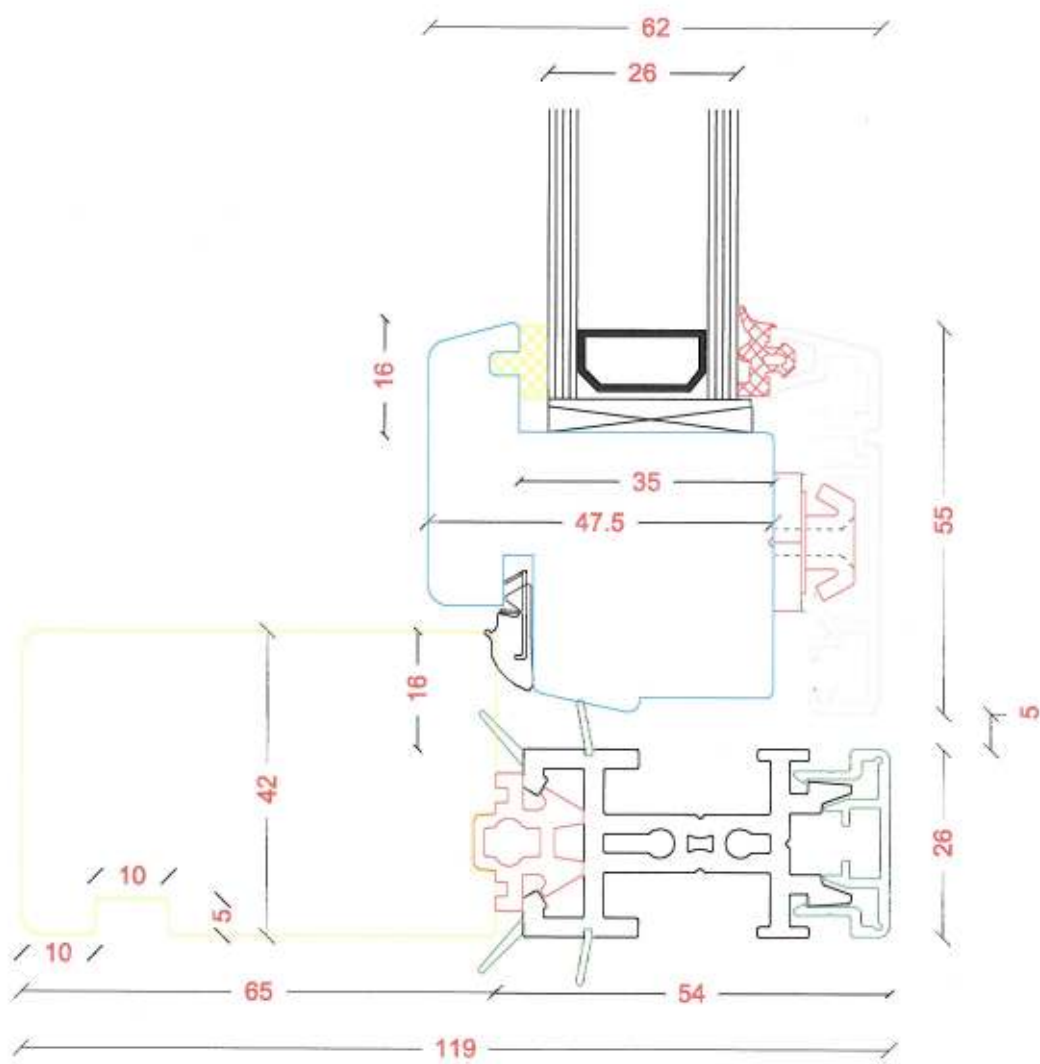

Cetonia^{MS}
Vinduer & døre

Emne: Snit i vindue.
Bundstykke.

Træ/Alu med isolator, Type Athos

Tegn. Nr: TA 021

Dato: 20/01-11

Mål: 1 : 1

Cetonia^{MS}
Vinduer & døre

Emne: Snit i vindue.
Side og overstykke.

Træ/Alu med isolator, Type Athos

Tegn. Nr: TA 020

Dato: 20/01-11

M&I: 1 : 1

Cetonia^{AS}
Vinduer & døre

Emne: Snit i vindue.
Side og overkarm med fast glas.

Træ/Alu med isolator, Type Athos

Tegn. Nr: TA 025

Dato: 20/01-11

Mål: 1 : 1

Cetonia^{AS}
Vinduer & døre

Emne: Snit i vindue m. isolatorprofil
3-lags glas - Bundstykke

Træ/Alu med isolator, Type Athos

Dato: 20/01-11

Mål: 1 : 1

Cetonia^{AS}
 Vinduer & døre

Træ/Alu med isolator, Type Athos

Dato: 20/01-11

Mål: 1 : 1