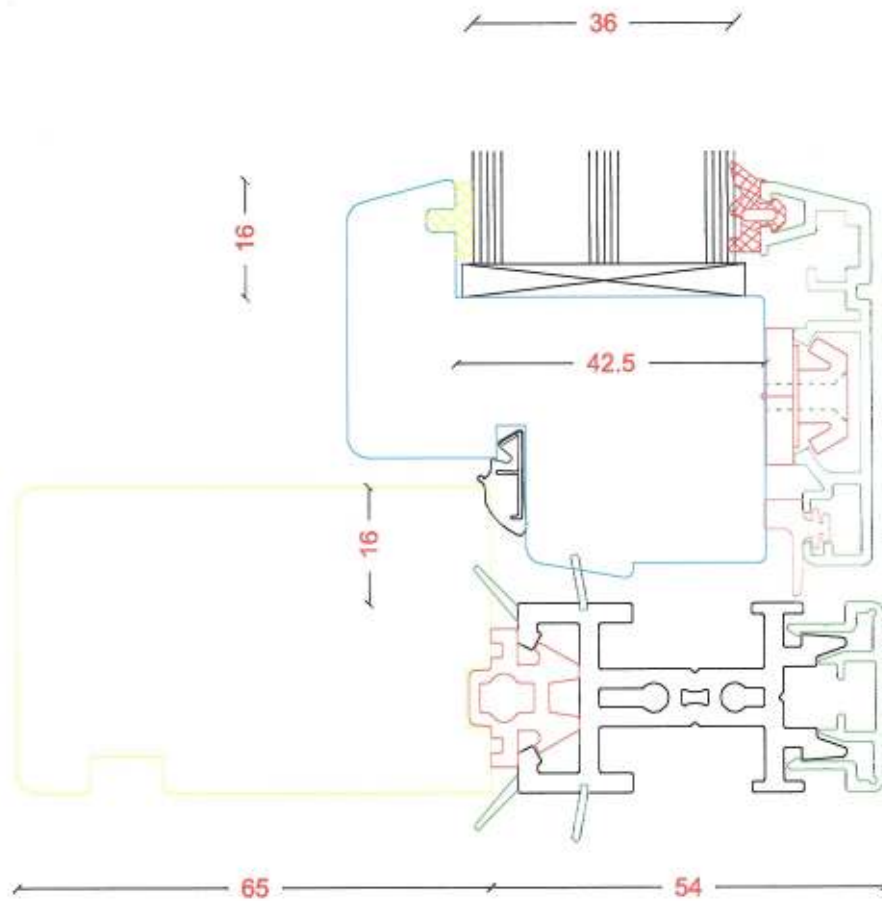

Cetonia^{MS}
Vinduer & døre

Emne: Snit i vindue.
Bundstykke.

Træ/Alu med isolator, Type Athos

Tegn. Nr: TA 021

Dato: 20/01-11

Mål: 1 : 1

Cetonia^{MS}
Vinduer & døre

Emne: Snit i vindue.
Side og overstykke.

Dato: 20/01-11

Mål: 1 : 1

Cetonia^{AS}
Vinduer & døre

Emne: Snit i vindue m. isolatorprofil
3-lags glas - Bundstykke

Træ/Alu med isolator, Type Athos

Dato: 20/01-11

Mål: 1 : 1

Cetonia^{AS}
 Vinduer & døre

Emne: Snit i vindue m. isolatorprofil
 3-lags glas - side-/overstykke

Træ/Alu med isolator, Type Athos

Dato: 20/01-11

M&l: 1 : 1

Cetonia^{AS}
Vinduer & døre

Emne: Snit i vindue m. isolatorprofil
karm med 3-lags fast glas

Træ/Alu med isolator, Type Athos

Dato: 20/01-11

Mål: 1 : 1